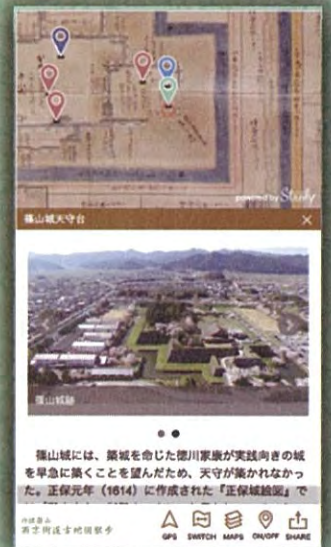

主な機能紹介 (web 版)

※web 版の画面

現在地表示

端末の GPS 機能を活用すると現在地を表示します。

ランドマークピン

ピンを押すと解説情報や写真などを表示します。

GPS

GPS を押すと、現在地を更新します。また、現在地を画面の中心に表示するよう絵地図が移動します。

ON/OFF

ランドマークピンをカテゴリ別に表示・非表示することができます。

SHARE

位置情報付きメッセージを、LINE またはメールで送ることができます。

MAPS

MAPS を押すと、関連マップリストが表示され、他のマップを見ることができます。

丹波篠山
西京街道古地図散歩

GPS SWITCH MAPS ON/OFF SHARE

SWITCH

ボタンを押すと、現在の地図と切り替わります。

推奨環境

iOS 6, Android OS 6以上

Safari, Google Chrome

言語環境

日本語・英語

端末の言語設定により表示言語が切り替わります。

・携帯端末の GPS 機能を活用することで、絵地図などの上に現在地を表示できます。

・絵地図と現在の地図を比較しながら、まち歩きができます。

・地図上のランドマークピンを押すと、歴史的資源の解説や写真等を見ることができます。

丹波篠山
西京街道古地図散歩

初回アクセス時に開くサイトの紹介ページを表示します。