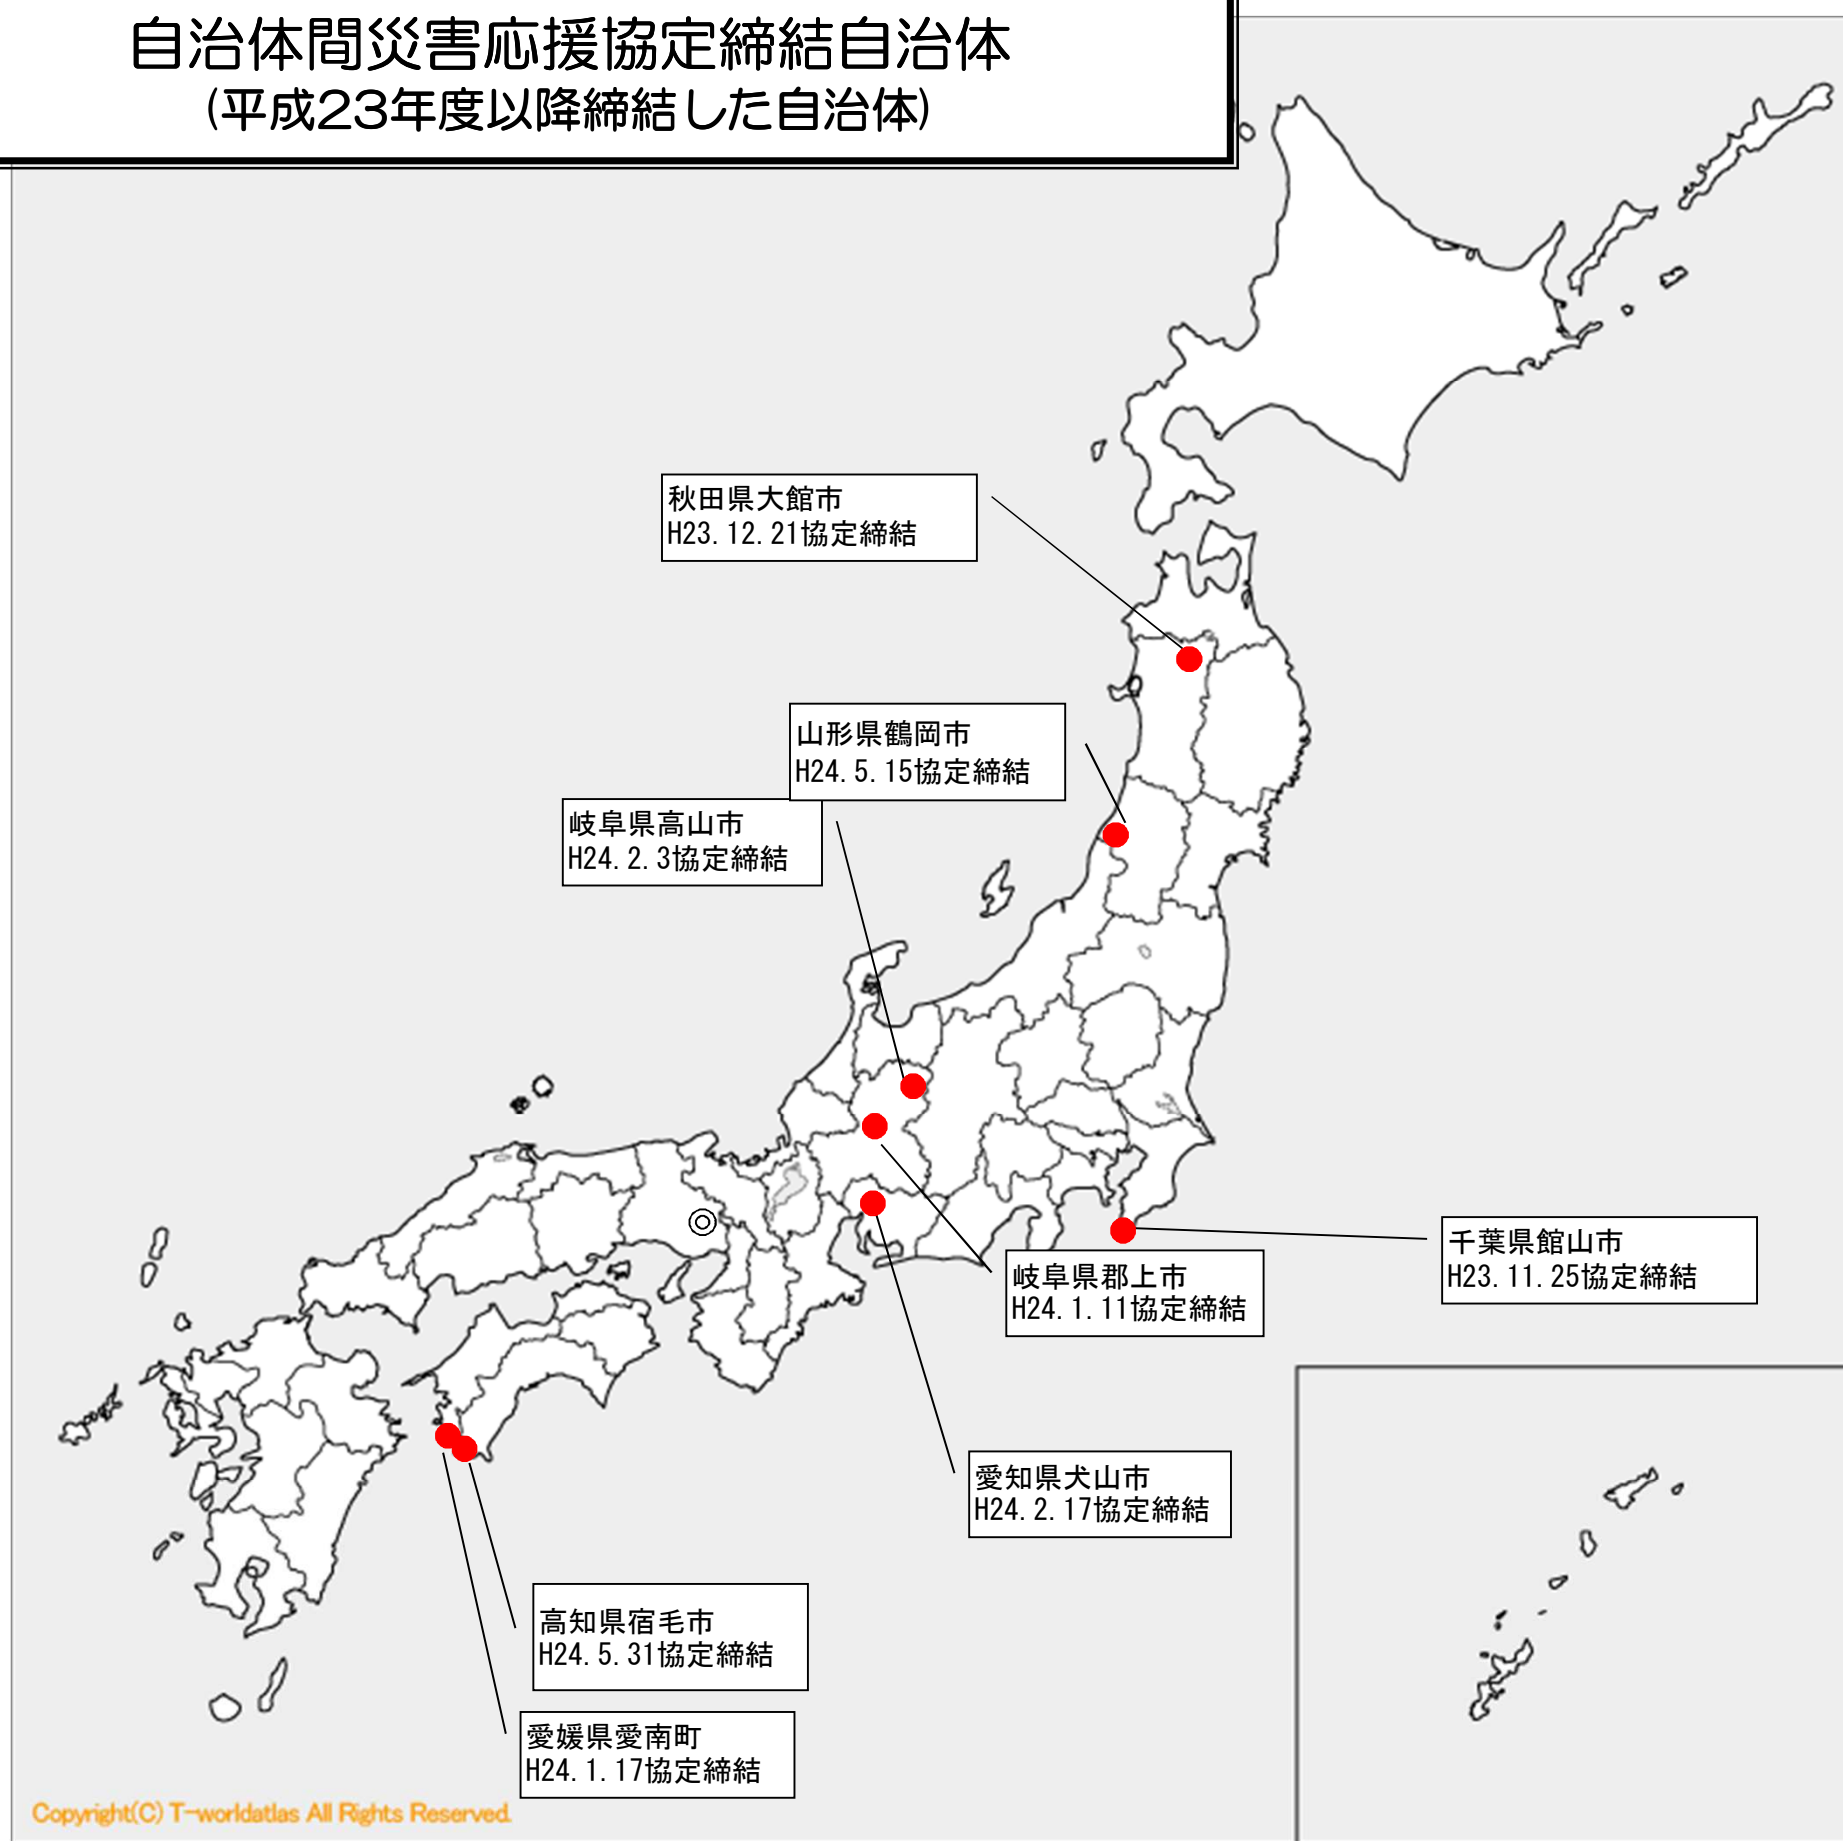

自治体間災害応援協定締結自治体 (平成23年度以降締結した自治体)

●自治体間災害応援協定

| 自治体名 | 協定日 |
|--------|-----------|
| 秋田県大館市 | H23.12.21 |
| 山形県鶴岡市 | H24.5.15 |
| 千葉県館山市 | H23.11.25 |
| 岐阜県高山市 | H24.2.3 |
| 岐阜県郡上市 | H24.1.11 |
| 愛知県犬山市 | H24.2.17 |
| 愛媛県愛南町 | H24.1.17 |
| 高知県宿毛市 | H24.5.31 |
| | |
| | |

※参考

●義士親善有効都市間災害応急対策活動の災害応援協定
平成8年4月1日締結

| 自治体名 | |
|--------|---------|
| 北海道砂川市 | 岩手県一関市 |
| 山形県米沢市 | 茨城県笠間市 |
| 茨城県桜川市 | 栃木県大田原市 |
| 群馬県藤岡市 | 東京都千代田区 |
| 東京都港区 | 東京都新宿区 |
| 東京都墨田区 | 新潟県新発田市 |
| 長野県諏訪市 | 愛知県西尾市 |
| 滋賀県大津市 | 滋賀県野洲市 |
| 兵庫県相生市 | 兵庫県豊岡市 |
| 兵庫県赤穂市 | 兵庫県加西市 |
| 兵庫県篠山市 | 兵庫県加東市 |
| 広島県三次市 | 熊本県山鹿市 |