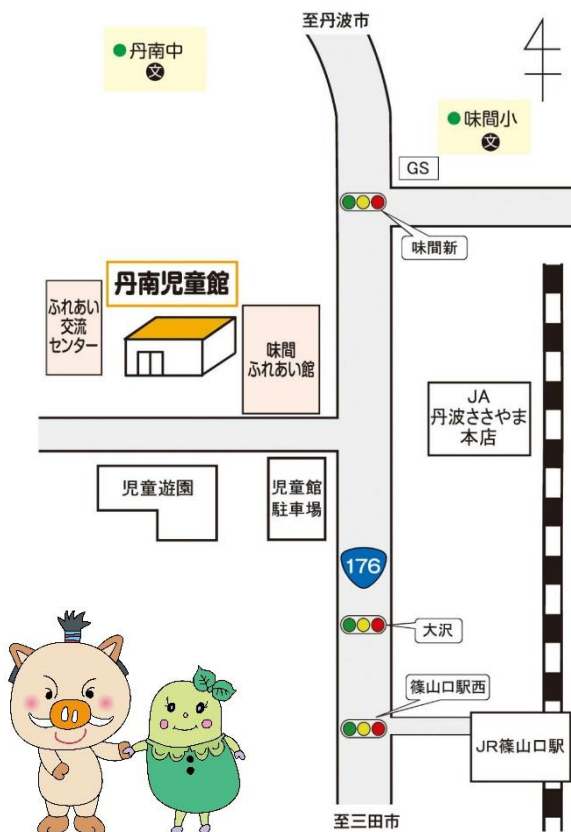

丹南児童館マスコットキャラクター

丹ちゃん

**\*\* 利用について \*\***

《開館時間》 月曜日から金曜日  
9:00~17:00

《休館日》 土・日曜日 祝日  
年末年始

《利用者》

- ・ 0才~18才までの子どもと保護者の方  
未就学児は保護者同伴
- ・ 子育てを応援して下さる地域の方
- ・ 子育てにかかわるすべての方

**\*\* 周辺地図 \*\***

丹南児童館にってみよう！  
たっぴり遊べます！児童遊園や  
「ひみつの花畑」もあります。

丹波篠山市立丹南児童館

〒669-2213

兵庫県丹波篠山市中野2 8

TEL 079-594-1003

FAX 079-594-1079

**あそぶ まなぶ そだつ**  
play learn grow

丹波篠山市立

**たんなん  
じどうかん**

Tambasasayama city  
Tannan Children's house