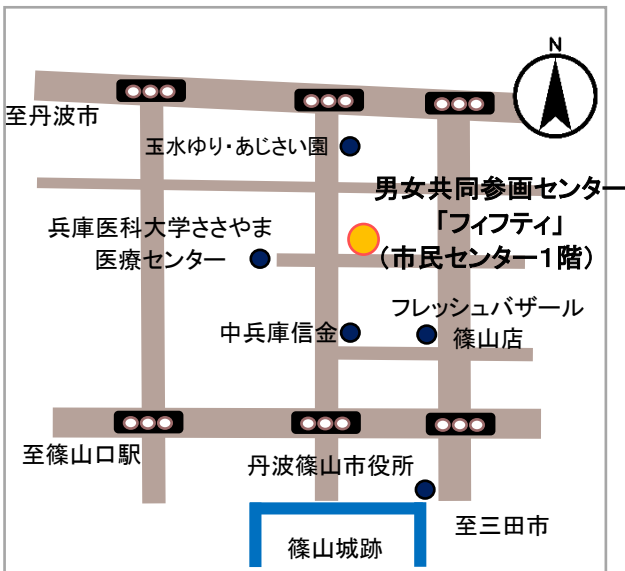

## 施設案内

男女共同参画センター  
(丹波篠山市民センター1階)

アクセス

# 丹波篠山市