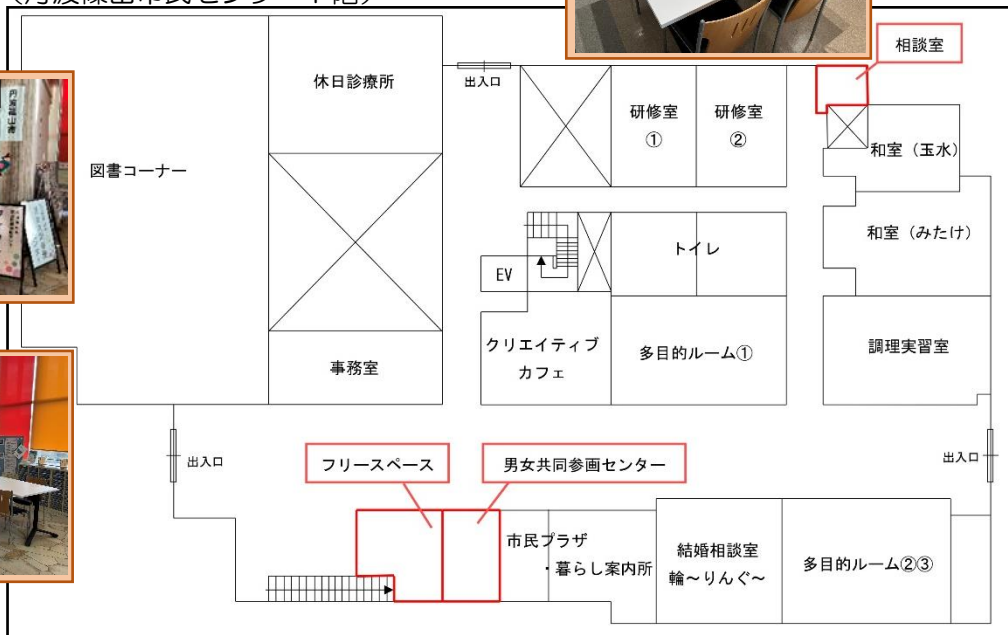

## 施設案内

男女共同参画センター  
(丹波篠山市民センター1階)

アクセス