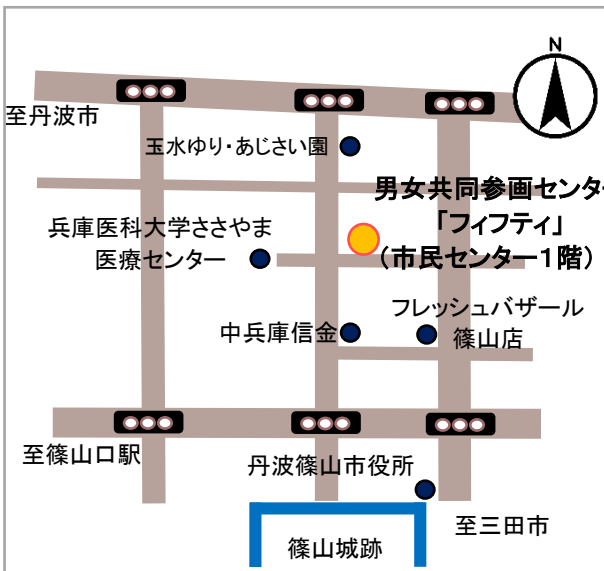

# 施設案内

男女共同参画センター  
(丹波篠山市民センター1階)

## アクセス

# 丹波篠山市