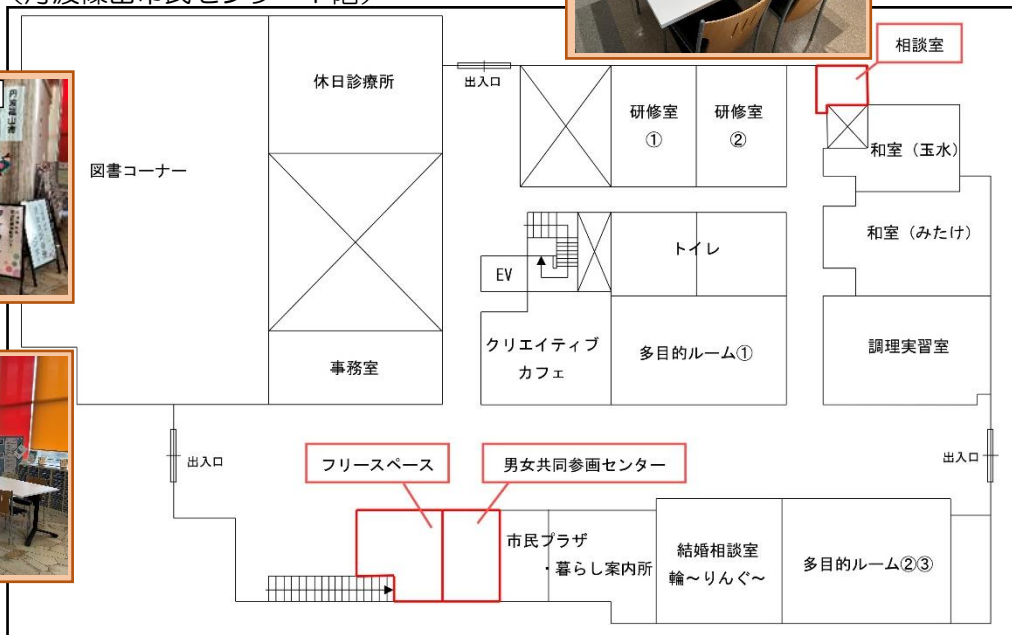

# 施設案内

男女共同参画センター  
(丹波篠山市民センター1階)

## アクセス