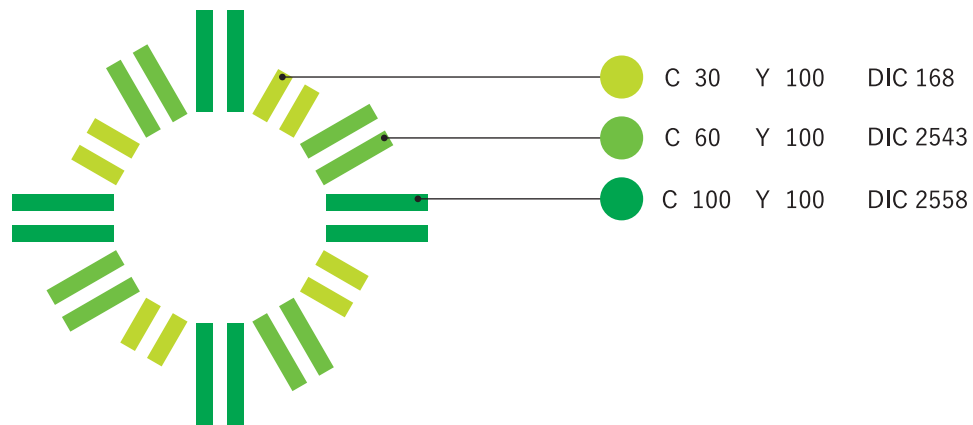

「円形に配置」= 輝き

「田（地図記号・田）」= 農村

「バトン」= 繋ぐ

「長さの変化」= 成長・継承

正12面体（時をあらわす）

丹波篠山国際博

日本の美しい農村、未来へ

1 基本デザイン要素

- C 30 Y 100 DIC 168
- C 60 Y 100 DIC 2543
- C 100 Y 100 DIC 2558

丹波篠山国際博 ● C 100 Y 100 DIC 2558

日本の美しい農村、未来へ

■ シンボルマーク

■ ロゴタイプ (タイトル)

丹波篠山国際博

■ ロゴタイプ (テーマ)

日本の美しい農村、未来へ

2 カラー表示

■ カラー表示

丹波篠山国際博

日本の美しい農村、未来へ

■ 単色表示 (ブラック / ベタ)

丹波篠山国際博

日本の美しい農村、未来へ

■ モノクロ表示

丹波篠山国際博

日本の美しい農村、未来へ

■ 白抜き

丹波篠山国際博

日本の美しい農村、未来へ

3 アイソレーション（余白）と最小サイズ

■最小サイズ

丹波篠山国際博