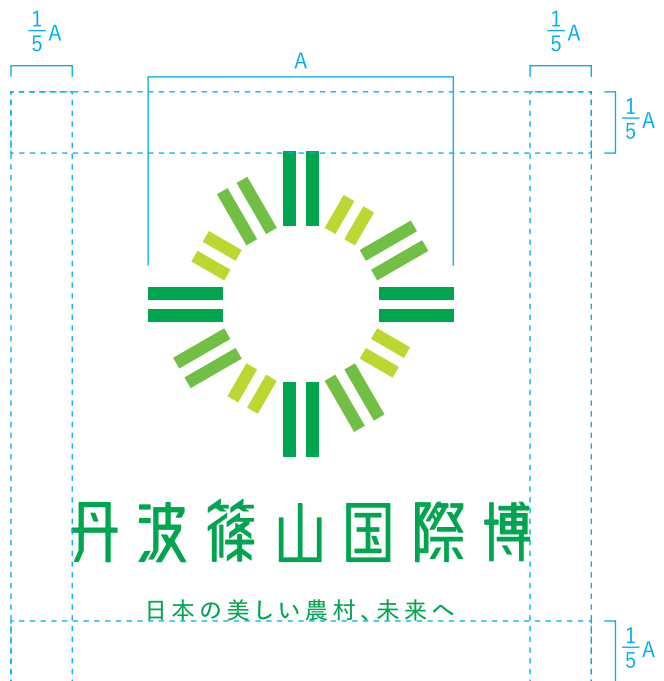

2 カラー表示

■ カラー表示

丹波篠山国際博

日本の美しい農村、未来へ

■ 単色表示 (ブラック / ベタ)

丹波篠山国際博

日本の美しい農村、未来へ

■ モノクロ表示

丹波篠山国際博

日本の美しい農村、未来へ

■ 白抜き

丹波篠山国際博

日本の美しい農村、未来へ

3 アイソレーション（余白）と最小サイズ

■最小サイズ

丹波篠山国際博