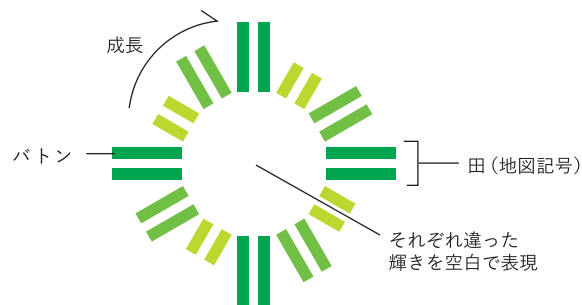

丹波篠山国際博 日本の美しい農村、未来へ
ロゴマークデザイン及び使用マニュアル

丹波篠山国際博

日本の美しい農村、未来へ

丹波篠山国際博実行委員会

ロゴマーク

農村の星、丹波篠山

丹波篠山には、美しい農村の風景をはじめ、歴史、文化、自然、農産物、工芸品や祭りなど、たくさんの「美しさ」があります。その「美しさ」を守り、次世代へ繋ぐための営みを日々続ける人々がいます。

「美しさ」を未来へ受け継ぎ、さらに輝く丹波篠山へという想いを込めました。

「円形に配置」= 輝き

「田（地図記号・田）」= 農村

「バトン」= 繋ぐ

「長さの変化」= 成長・継承

正12面体（時をあらわす）

丹波篠山国際博

日本の美しい農村、未来へ

1 基本デザイン要素

- C 30 Y 100 DIC 168
- C 60 Y 100 DIC 2543
- C 100 Y 100 DIC 2558

丹波篠山国際博 ● C 100 Y 100 DIC 2558

日本の美しい農村、未来へ

■ シンボルマーク

■ ロゴタイプ (タイトル)

丹波篠山国際博

■ ロゴタイプ (テーマ)

日本の美しい農村、未来へ

2 カラー表示

■ カラー表示

丹波篠山国際博

日本の美しい農村、未来へ

■ 単色表示 (ブラック / ベタ)

丹波篠山国際博

日本の美しい農村、未来へ

■ モノクロ表示