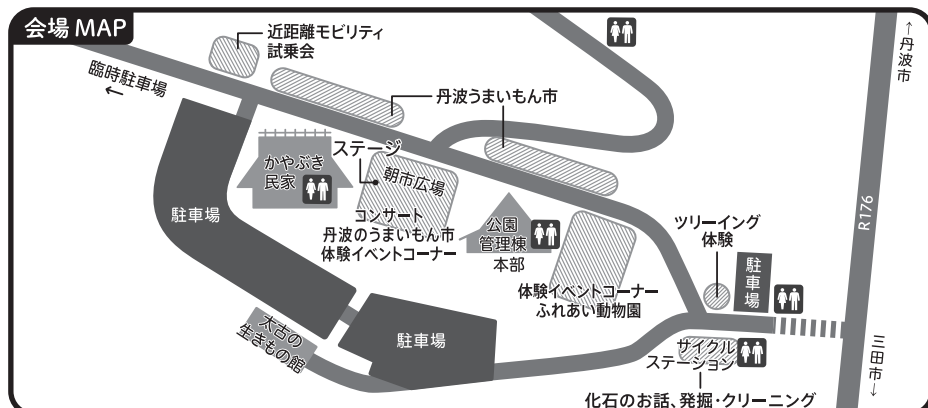

大阪から
JR福知山線「丹波大山駅」で下車
(所要時間:快速で約1時間13分)

京都から
JR東海道線で「大阪駅」または「尼崎駅」乗り換え、JR福知山線「丹波大山駅」で下車(所要時間:新快速+快速で約1時間50分)

神戸から
JR東海道線で「尼崎」乗り換え、JR福知山線「丹波大山駅」で下車(所要時間:新快速+快速で約1時間30分)

大阪・神戸から
中国自動車道→舞鶴若狭自動車道「丹南篠山IC」から車で約10分

京都から
京都縦貫自動車道「亀岡インター」下車、国道372号で篠山方面に向かって約1時間
*公園は国道176号沿いにあります

公園よりお願い

- イベントの最新情報や詳細については、公園のホームページをご覧ください。
- 駐車場は無料です。駐車場の台数には限りがありますので、公共交通機関をご利用いただくか、出来るだけお車に乗り合わせの上、お越しいただきますよう、ご協力お願い申し上げます。

Instagram namikimichi_park