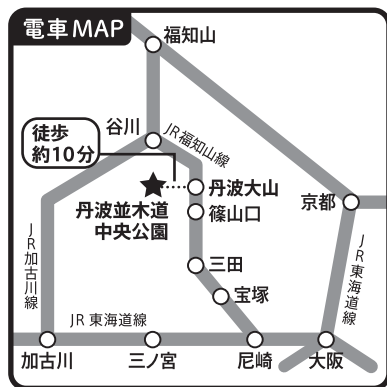

ビンゴゲーム大会
(14:00～・有料)
丹波篠山のうまいもんが
当たるかも...
(カード販売 200円 13:00より)

第12回 丹波なみきみちまつり 2025

収穫祭

10月5日(日)

小雨決行
荒天中止

10:00~15:00

会場：兵庫県立丹波並木道中央公園

イベントスケジュール

大阪から
JR福知山線「丹波大山駅」で下車
(所要時間:快速で約1時間13分)

京都から
JR東海道線で「大阪駅」または「尼崎駅」乗り換え、JR福知山線「丹波大山駅」で下車(所要時間:新快速+快速で約1時間50分)

神戸から
JR東海道線で「尼崎」乗り換え、JR福知山線「丹波大山駅」で下車(所要時間:新快速+快速で約1時間30分)

大阪・神戸から
中国自動車道→舞鶴若狭自動車道「丹南篠山IC」から車で約10分