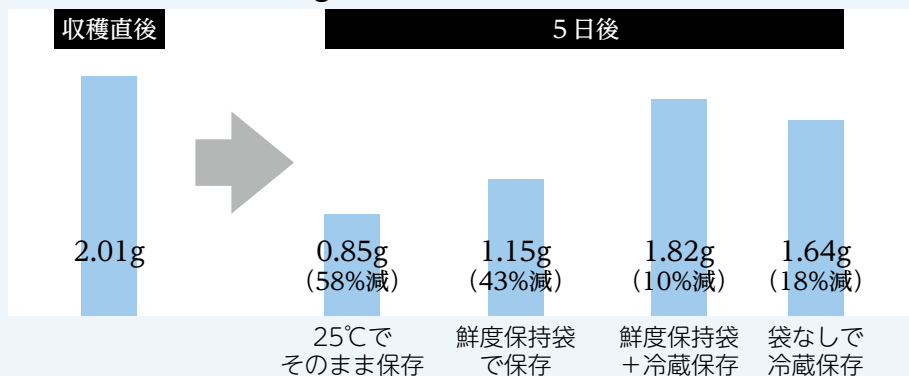

### ② 鮮度保持袋の使用

「鮮度保持袋」を使うと袋内が低酸素、高二酸化炭素状態になり、鮮度を保つことができます。

8月中旬～

(一社)ウイズささやま  
でも鮮度保持袋の購入が  
可能になります!

対象 市内の農業者  
料金 2,400円/100枚

★(一社)ウイズささやま★  
丹波篠山市民センター内  
☎552-7373

さや豆での調査例(豆100g中のしよ糖含有量の推移)

枝豆などの野菜は、収穫後も生きて呼吸し生命を維持しています。枝豆の呼吸が多いと自身の栄養成分(しよ糖)などを消耗し、甘みが徐々に減っていきます。これを防ぐには低温に保つことや鮮度保持袋の使用によって枝豆の呼吸を抑えることが効果的です。