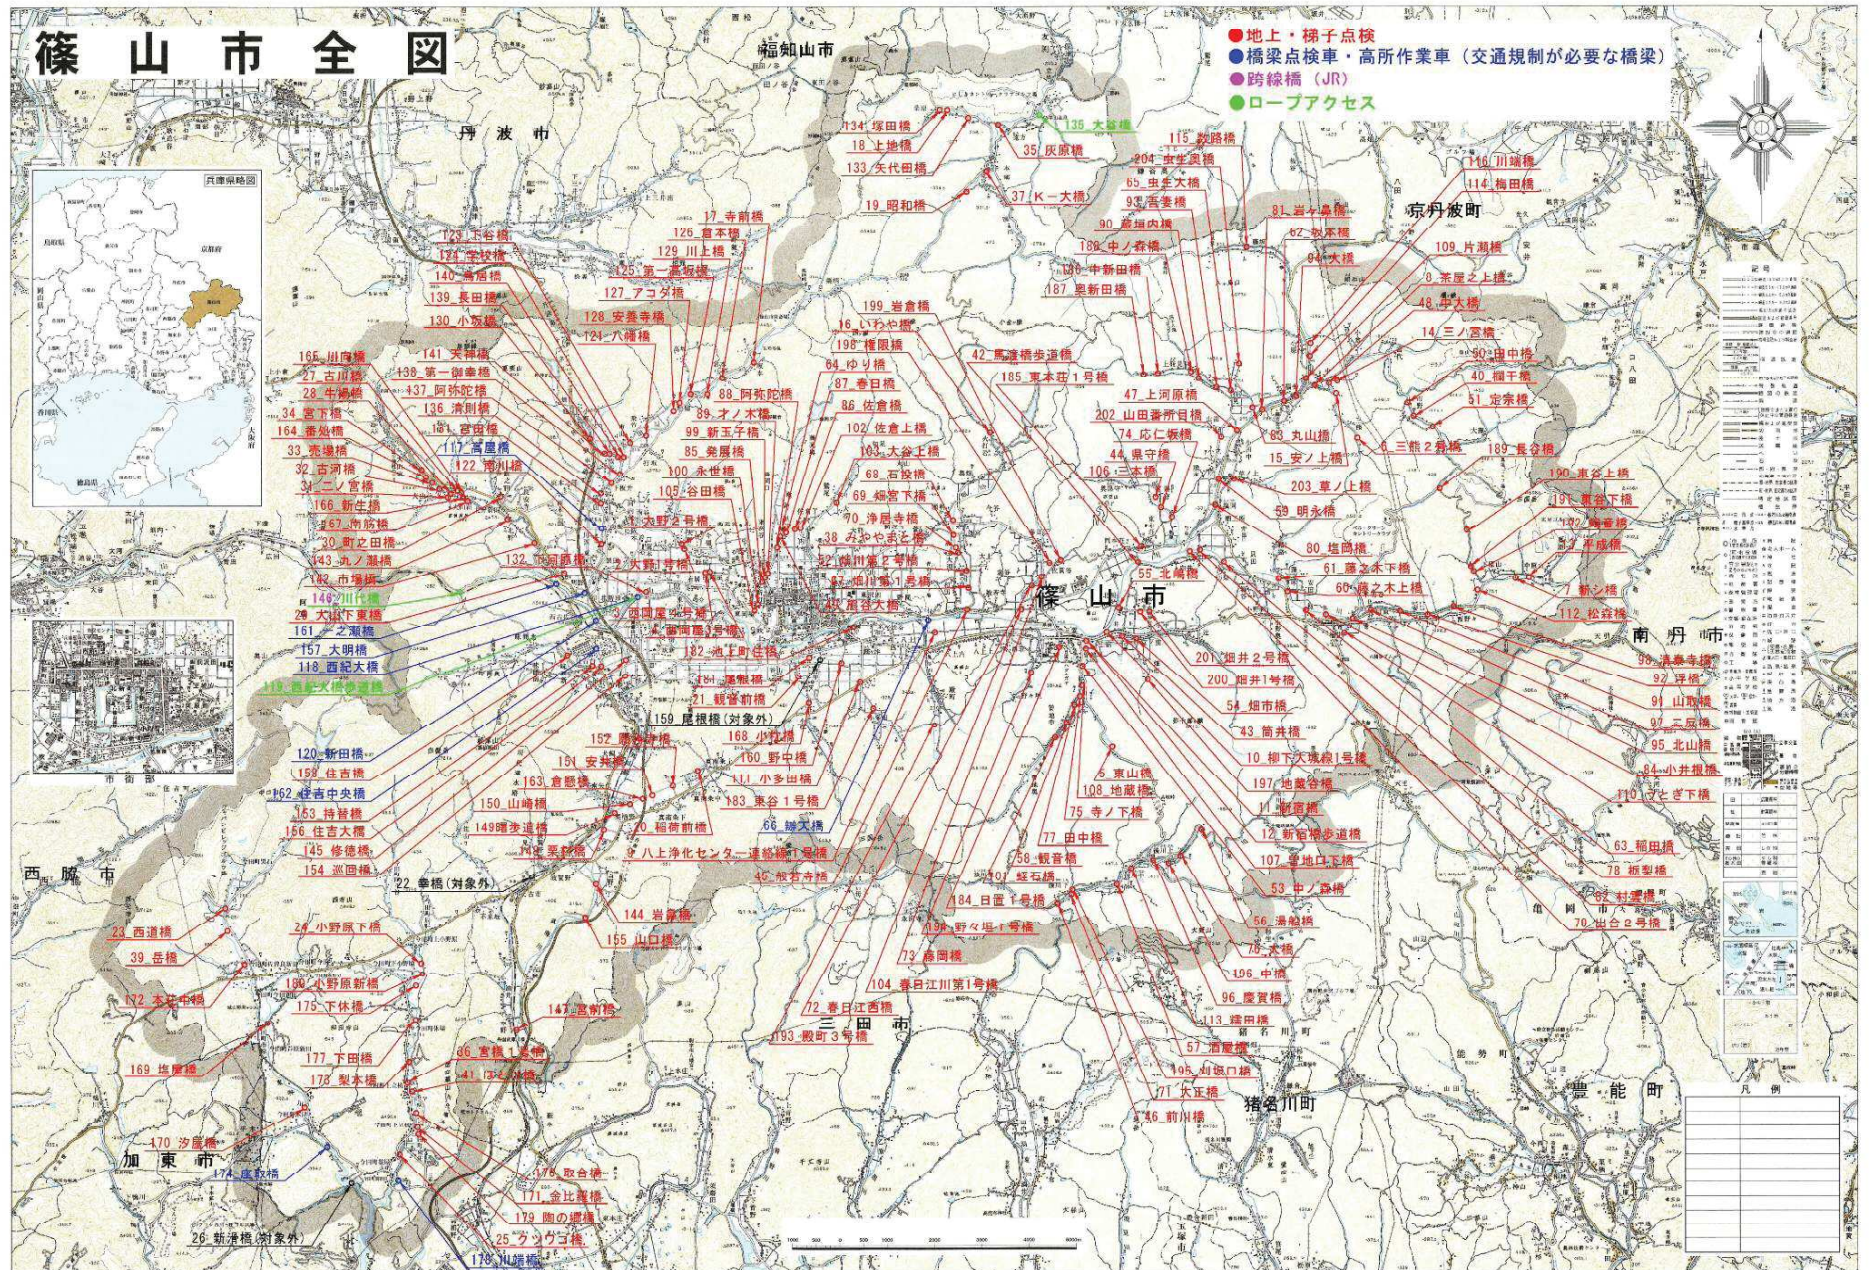

1-3. 位置図

兵庫県 篠山市内

点検橋梁位置図 (篠山市)