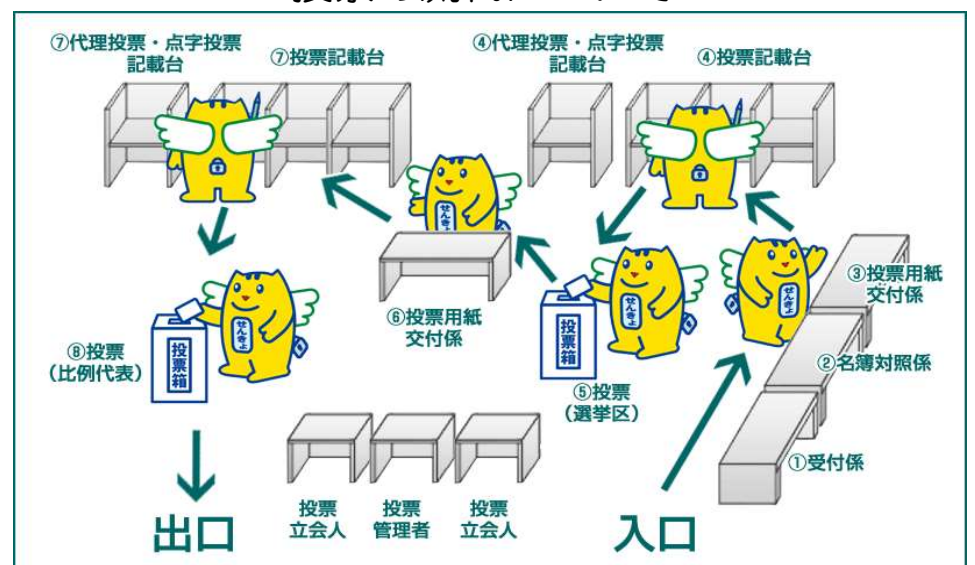

過去の参議院議員通常選挙の投票状況 (選挙区)

執行日	当日有権者			投票者数			投票率
	男	女	計	男	女	計	
平成25年7月21日	17,035人	19,079人	36,114人	10,343人	11,218人	21,561人	59.70%
平成28年7月10日	17,185人	19,010人	36,195人	10,168人	10,962人	21,130人	58.38%
令和元年7月21日	16,676人	18,299人	34,975人	9,373人	9,819人	19,192人	54.87%