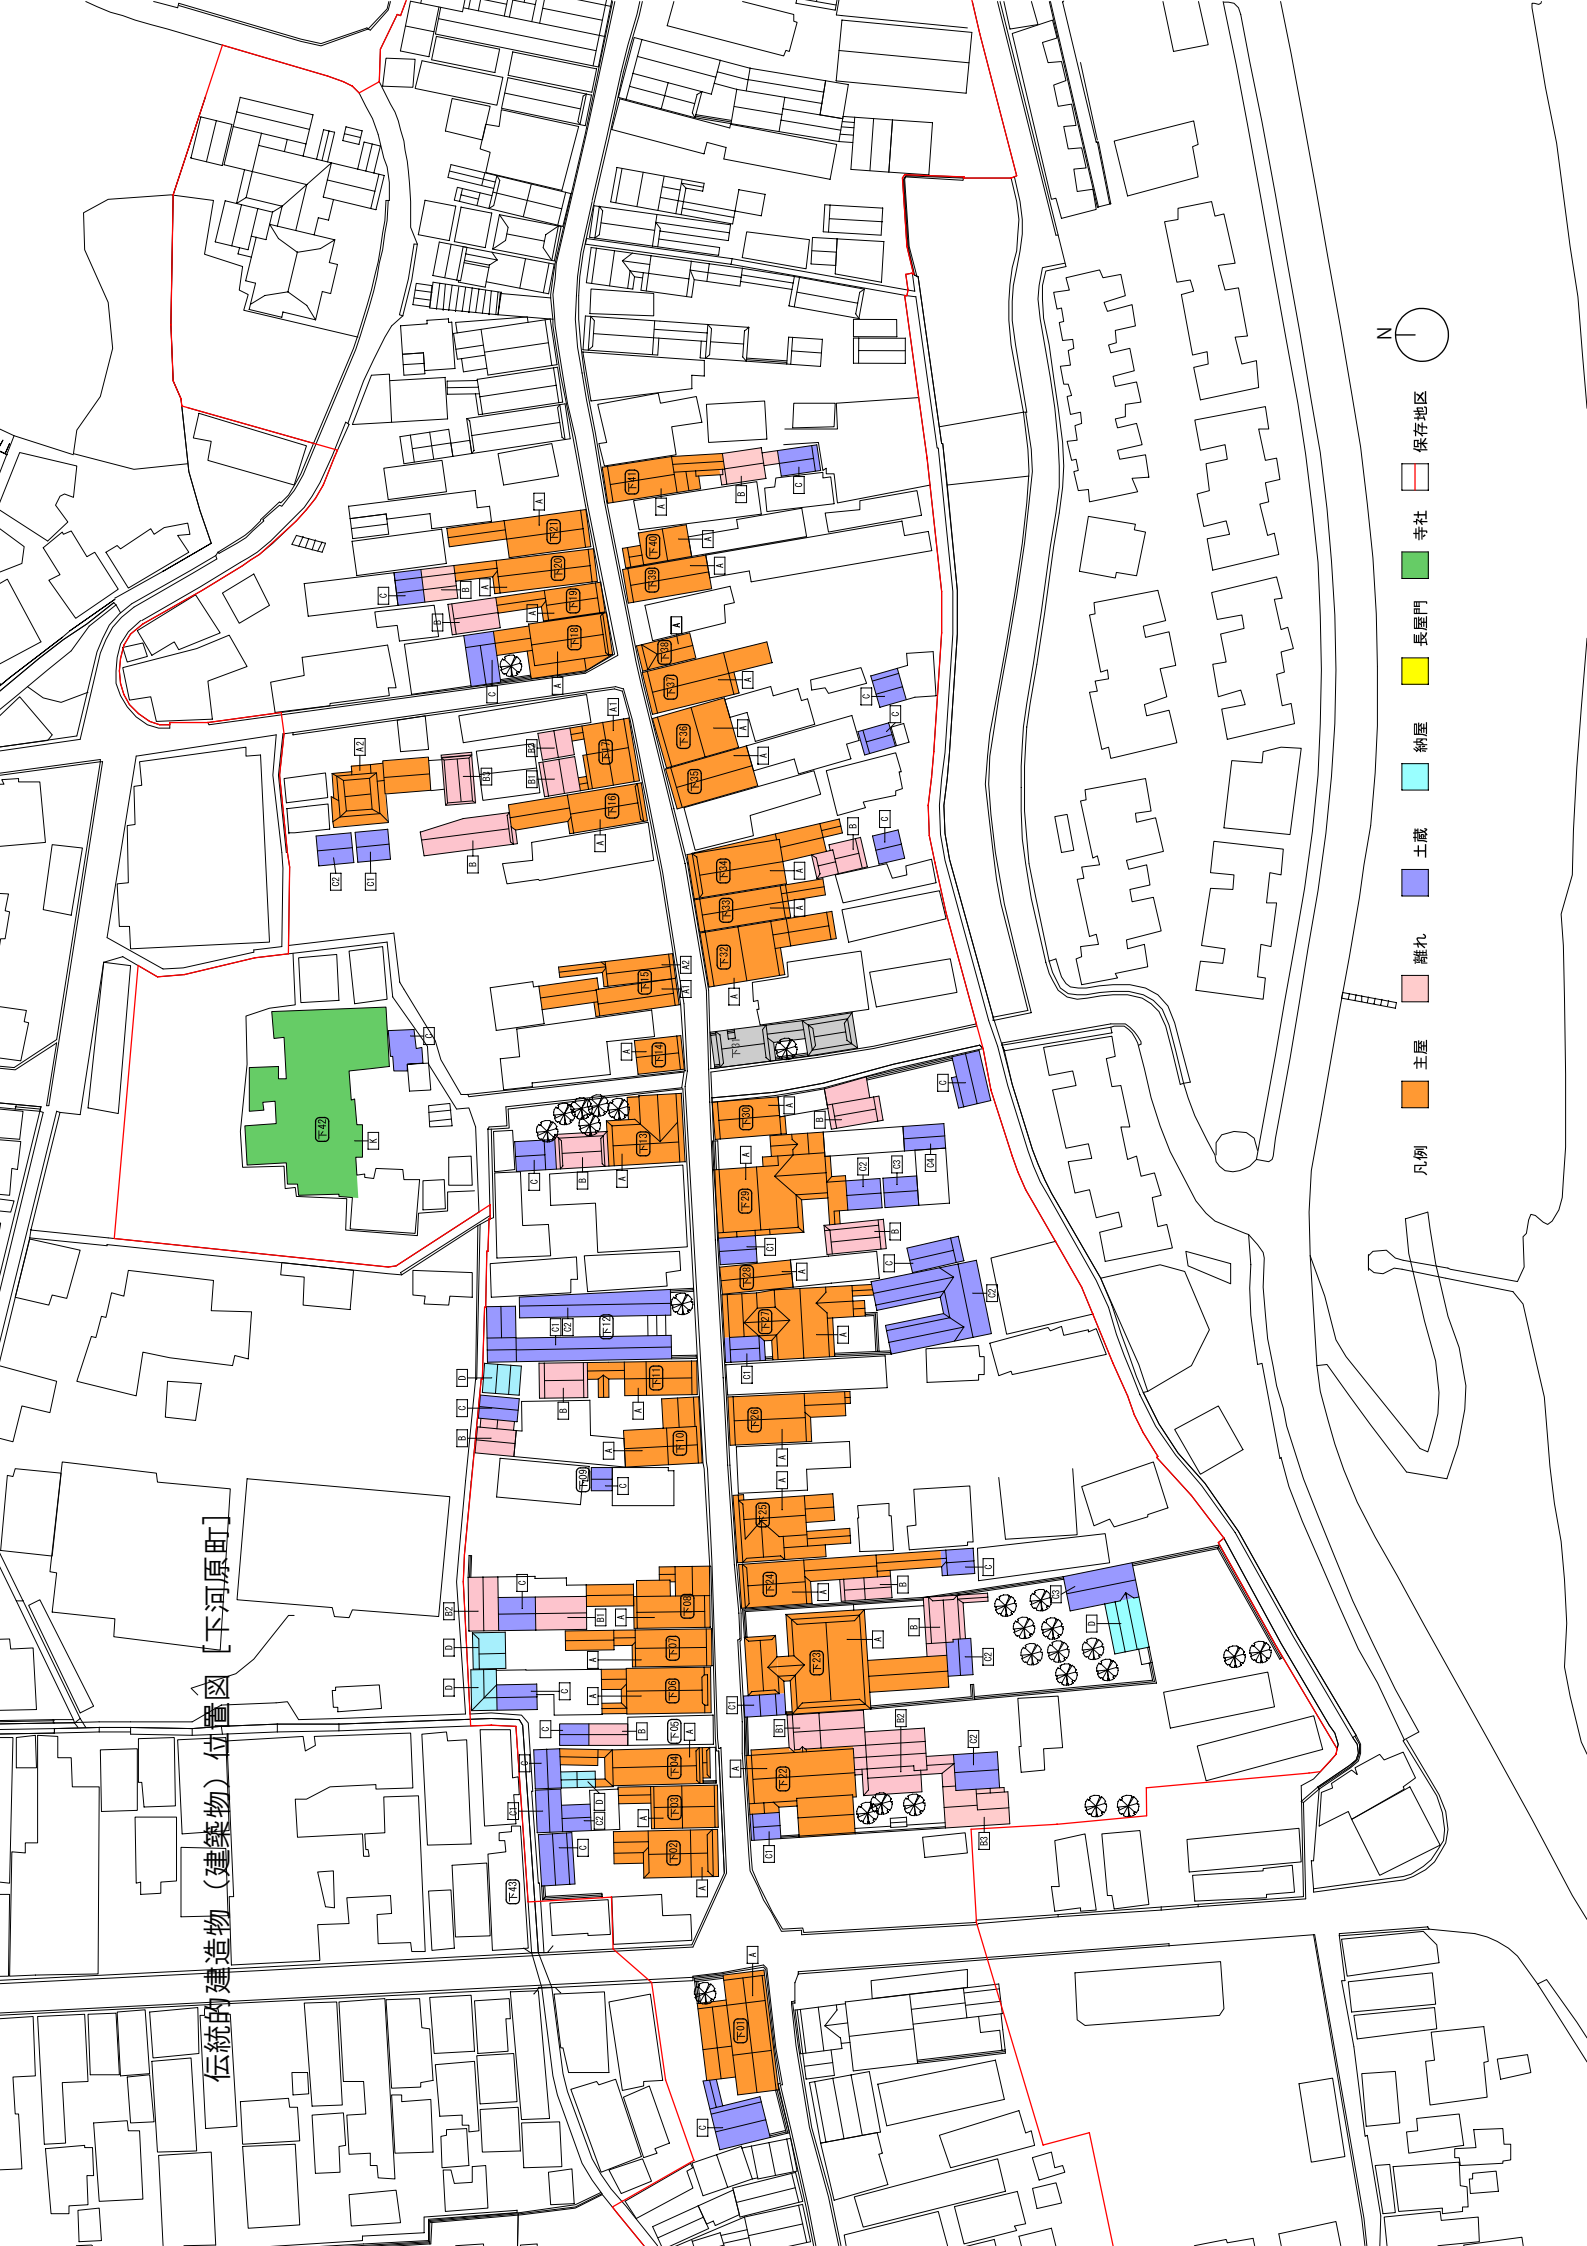

伝統的建造物（建築物）位置図 [下河原町]

- 凡例
- 主屋 (Orange)
  - 土蔵 (Blue)
  - 納屋 (Cyan)
  - 長屋門 (Yellow)
  - 寺社 (Green)
  - 保存地区 (Red outline)