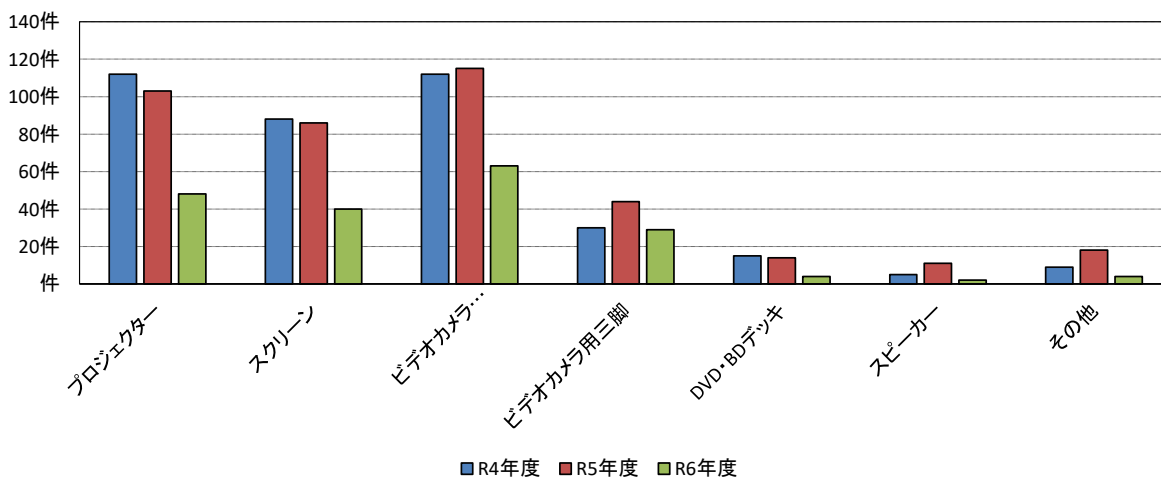

実利用者数

R4年度	R5年度	R6年度
90人	98人	50人
延べ利用人数		
R4年度	R5年度	R6年度
191人	185人	83人
新規利用者数		
R4年度	R5年度	R6年度
38人	46人	21人

3.ICTふれあいサロン利用実績(人数)

		R4年度	R5年度	R6年度
延べ利用人数		1104人	1040人	417人
(内サポート必要割合)		66.3%	57.9%	53.7%
主な 利用 目的 (割 合)	インターネット	31.5%	39.1%	44.1%
	文書作成	46.2%	43.3%	39.6%
	表計算	39.9%	42.3%	39.8%
	パソコンの基本操作	18.1%	21.1%	16.8%
	その他ソフト利用	5.2%	5.7%	8.9%
	スタッフに質問	20.7%	19.4%	23.5%

	達成	未達成	不明
	199人	6人	19人
	88.8%	2.7%	8.5%

H22～R6登録者：1926人

延べ利用者の平均年齢：65.1歳

実利用者数

R4年度	R5年度	R6年度
125人	144人	60人
延べ利用人数		
R4年度	R5年度	R6年度
1104人	1040人	417人
新規利用者数		
R4年度	R5年度	R6年度
33人	51人	13人

1.編集室利用実績

2.視聴覚機器貸出実績

3.ICTふれあいサロン利用実績

令和6年度 視聴覚ライブラリー編集室利用数一覧

	利用人数	男	女	団体	1.ビデオ編集	2.ダビング	3.録音	4.その他	PC1	PC2	PC3	PC4	PC5	PC6	複製機	サポート要	サポート不要	達成	未達成	その他
4月	26	7	14	5	15	7	3	4	0	0	0	10	5	0	3	16	10	26	0	0
5月	15	7	6	2	7	8	0	1	0	1	0	3	3	0	4	13	2	15	0	0
6月	22	7	10	5	11	9	0	2	0	1	1	6	3	0	5	21	1	22	0	0
7月	23	9	11	3	15	5	0	3	0	0	0	10	5	0	0	19	4	23	0	0
8月	18	7	10	1	11	4	1	3	0	1	0	5	5	0	2	15	3	18	0	0
9月	20	9	11	0	13	8	0	1	0	1	0	5	7	0	5	15	5	20	0	0
10月	0	0	0	0	0	0	0	0	0	0	0	0	0	0	0	0	0	0	0	0
11月	0	0	0	0	0	0	0	0	0	0	0	0	0	0	0	0	0	0	0	0
12月	0	0	0	0	0	0	0	0	0	0	0	0	0	0	0	0	0	0	0	0
1月	0	0	0	0	0	0	0	0	0	0	0	0	0	0	0	0	0	0	0	0
2月	0	0	0	0	0	0	0	0	0	0	0	0	0	0	0	0	0	0	0	0
3月	0	0	0	0	0	0	0	0	0	0	0	0	0	0	0	0	0	0	0	0
合計	124	46	62	16	72	41	4	14	0	4	1	39	28	0	19	99	25	124	0	0
	124				131				72						124					
	性別・団体合計				利用目的別合計				PC利用合計											