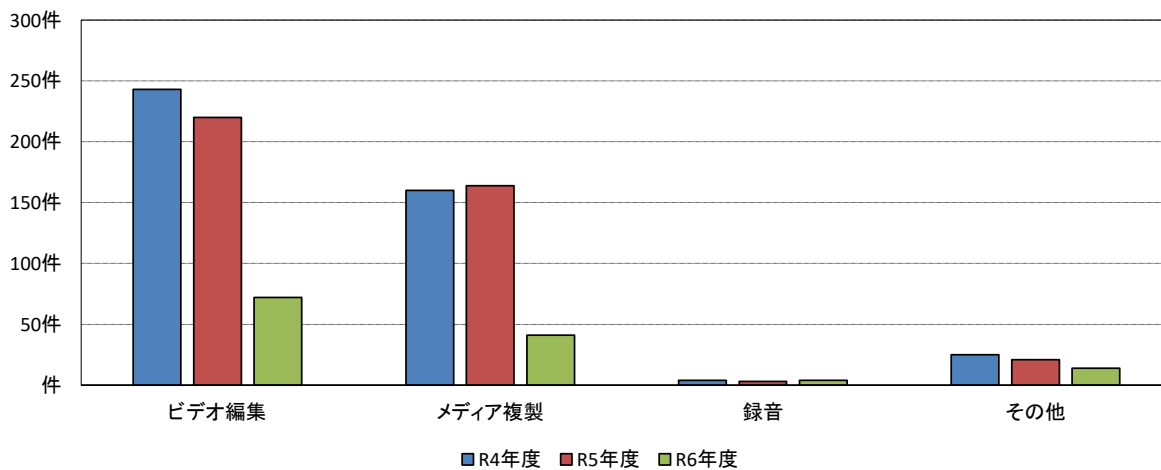

実利用者数

R4年度	R5年度	R6年度
90人	98人	50人
延べ利用人数		
R4年度	R5年度	R6年度
191人	185人	83人
新規利用者数		
R4年度	R5年度	R6年度
38人	46人	21人

3.ICTふれあいサロン利用実績(人数)

		R4年度	R5年度	R6年度
延べ利用人数		1104人	1040人	417人
(内サポート必要割合)		66.3%	57.9%	53.7%
主な 利用 目的 (割 合)	インターネット	31.5%	39.1%	44.1%
	文書作成	46.2%	43.3%	39.6%
	表計算	39.9%	42.3%	39.8%
	パソコンの基本操作	18.1%	21.1%	16.8%
	その他ソフト利用	5.2%	5.7%	8.9%
	スタッフに質問	20.7%	19.4%	23.5%

	達成	未達成	不明
	199人	6人	19人
	88.8%	2.7%	8.5%

H22～R6登録者：1926人

延べ利用者の平均年齢：65.1歳

実利用者数

R4年度	R5年度	R6年度
125人	144人	60人
延べ利用人数		
R4年度	R5年度	R6年度
1104人	1040人	417人
新規利用者数		
R4年度	R5年度	R6年度
33人	51人	13人

1.編集室利用実績

2.視聴覚機器貸出実績

3.ICTふれあいサロン利用実績

令和6年度 視聴覚ライブラリー編集室利用数一覧

	利用人数	男	女	団体	1.ビデオ編集	2.ダビング	3.録音	4.その他	PC1	PC2	PC3	PC4	PC5	PC6	複製機	サポート要	サポート不要	達成	未達成	その他
4月	26	7	14	5	15	7	3	4	0	0	0	10	5	0	3	16	10	26	0	0
5月	15	7	6	2	7	8	0	1	0	1	0	3	3	0	4	13	2	15	0	0
6月	22	7	10	5	11	9	0	2	0	1	1	6	3	0	5	21	1	22	0	0
7月	23	9	11	3	15	5	0	3	0	0	0	10	5	0	0	19	4	23	0	0
8月	18	7	10	1	11	4	1	3	0	1	0	5	5	0	2	15	3	18	0	0
9月	20	9	11	0	13	8	0	1	0	1	0	5	7	0	5	15	5	20	0	0
10月	0	0	0	0	0	0	0	0	0	0	0	0	0	0	0	0	0	0	0	0
11月	0	0	0	0	0	0	0	0	0	0	0	0	0	0	0	0	0	0	0	0
12月	0	0	0	0	0	0	0	0	0	0	0	0	0	0	0	0	0	0	0	0
1月	0	0	0	0	0	0	0	0	0	0	0	0	0	0	0	0	0	0	0	0
2月	0	0	0	0	0	0	0	0	0	0	0	0	0	0	0	0	0	0	0	0
3月	0	0	0	0	0	0	0	0	0	0	0	0	0	0	0	0	0	0	0	0
合計	124	46	62	16	72	41	4	14	0	4	1	39	28	0	19	99	25	124	0	0
	124				131				72						124					
	性別・団体合計				利用目的別合計				PC利用合計											