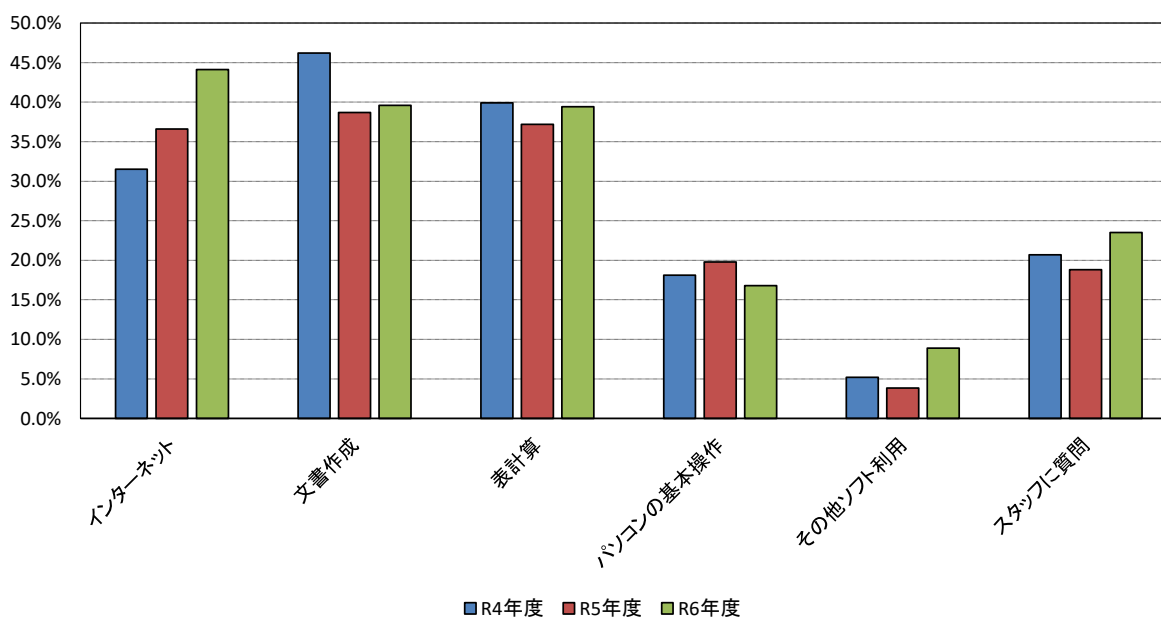

実利用者数

R4年度	R5年度	R6年度
90人	98人	50人
延べ利用人数		
R4年度	R5年度	R6年度
191人	185人	83人
新規利用者数		
R4年度	R5年度	R6年度
38人	46人	21人

3.ICTふれあいサロン利用実績(人数)

		R4年度	R5年度	R6年度
延べ利用人数		1104人	1040人	417人
(内サポート必要割合)		66.3%	57.9%	53.7%
主な 利用 目的 (割 合)	インターネット	31.5%	39.1%	44.1%
	文書作成	46.2%	43.3%	39.6%
	表計算	39.9%	42.3%	39.8%
	パソコンの基本操作	18.1%	21.1%	16.8%
	その他ソフト利用	5.2%	5.7%	8.9%
	スタッフに質問	20.7%	19.4%	23.5%

	達成	未達成	不明
	199人	6人	19人
	88.8%	2.7%	8.5%

H22～R6登録者：1926人

延べ利用者の平均年齢：65.1歳

実利用者数

R4年度	R5年度	R6年度
125人	144人	60人
延べ利用人数		
R4年度	R5年度	R6年度
1104人	1040人	417人
新規利用者数		
R4年度	R5年度	R6年度
33人	51人	13人

1.編集室利用実績

2.視聴覚機器貸出実績

3.ICTふれあいサロン利用実績

令和6年度 視聴覚ライブラリー編集室利用数一覧

	利用人数	男	女	団体	1.ビデオ編集	2.ダビング	3.録音	4.その他	PC1	PC2	PC3	PC4	PC5	PC6	複製機	サポート要	サポート不要	達成	未達成	その他
4月	26	7	14	5	15	7	3	4	0	0	0	10	5	0	3	16	10	26	0	0
5月	15	7	6	2	7	8	0	1	0	1	0	3	3	0	4	13	2	15	0	0
6月	22	7	10	5	11	9	0	2	0	1	1	6	3	0	5	21	1	22	0	0
7月	23	9	11	3	15	5	0	3	0	0	0	10	5	0	0	19	4	23	0	0
8月	18	7	10	1	11	4	1	3	0	1	0	5	5	0	2	15	3	18	0	0
9月	20	9	11	0	13	8	0	1	0	1	0	5	7	0	5	15	5	20	0	0
10月	0	0	0	0	0	0	0	0	0	0	0	0	0	0	0	0	0	0	0	0
11月	0	0	0	0	0	0	0	0	0	0	0	0	0	0	0	0	0	0	0	0
12月	0	0	0	0	0	0	0	0	0	0	0	0	0	0	0	0	0	0	0	0
1月	0	0	0	0	0	0	0	0	0	0	0	0	0	0	0	0	0	0	0	0
2月	0	0	0	0	0	0	0	0	0	0	0	0	0	0	0	0	0	0	0	0
3月	0	0	0	0	0	0	0	0	0	0	0	0	0	0	0	0	0	0	0	0
合計	124	46	62	16	72	41	4	14	0	4	1	39	28	0	19	99	25	124	0	0
	124				131				72						124					
	性別・団体合計				利用目的別合計				PC利用合計											