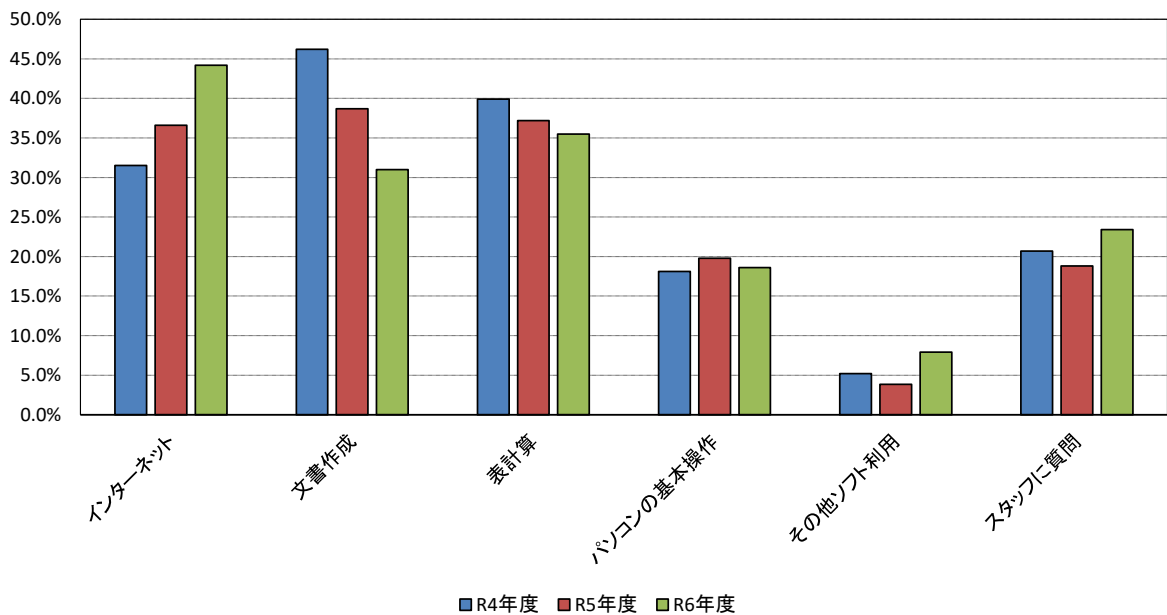

H22～R6登録者：922人

実利用者数		
R4年度	R5年度	R6年度
90人	98人	101人
延べ利用人数		
R4年度	R5年度	R6年度
191人	185人	184人
新規利用者数		
R4年度	R5年度	R6年度
38人	46人	49人

3.ICTふれあいサロン利用実績(人数)

		R4年度	R5年度	R6年度
延べ利用人数		1104人	1040人	976人
(内サポート必要割合)		66.3%	57.9%	52.8%
主な 利用 目的 (割合)	インターネット	31.5%	39.1%	44.1%
	文書作成	46.2%	43.3%	30.2%
	表計算	39.9%	42.3%	35.7%
	パソコンの基本操作	18.1%	21.1%	18.0%
	その他ソフト利用	5.2%	5.7%	7.8%
	スタッフに質問	20.7%	19.4%	22.8%

H22～R6登録者：1938人

延べ利用者の平均年齢：66.1歳

	達成	未達成	不明
	449人	11人	53人
	87.5%	2.1%	10.3%

実利用者数		
R4年度	R5年度	R6年度
125人	144人	108人
延べ利用人数		
R4年度	R5年度	R6年度
1104人	1040人	976人
新規利用者数		
R4年度	R5年度	R6年度
33人	51人	25人

1.編集室利用実績

2.視聴覚機器貸出実績

3.ICTふれあいサロン利用実績

令和6年度 視聴覚ライブラリー編集室利用数一覧

	利用人数	男	女	団体	1.ビデオ編集	2.ダビング	3.録音	4.その他	PC1	PC2	PC3	PC4	PC5	PC6	複製機	サポート要	サポート不要	達成	未達成	その他
4月	26	7	14	5	15	7	3	4	0	0	0	10	5	0	3	16	10	26	0	0
5月	15	7	6	2	7	8	0	1	0	1	0	3	3	0	4	13	2	15	0	0
6月	22	7	10	5	11	9	0	2	0	1	1	6	3	0	5	21	1	22	0	0
7月	23	9	11	3	15	5	0	3	0	0	0	10	5	0	0	19	4	23	0	0
8月	18	7	10	1	11	4	1	3	0	1	0	5	5	0	2	15	3	18	0	0
9月	20	9	11	0	13	8	0	1	0	1	0	5	7	0	5	15	5	20	0	0
10月	33	18	12	3	17	12	0	4	0	0	0	9	8	0	0	31	2	33	0	0
11月	51	12	36	3	40	11	0	1	0	1	2	25	11	0	3	49	2	51	0	0
12月	40	7	30	3	30	11	0	0	0	0	0	21	9	0	4	40	0	40	0	0
1月	14	5	7	2	9	6	0	1	0	0	0	4	5	0	5	12	2	14	0	0
2月	33	6	23	4	27	6	1	2	0	1	0	14	11	0	4	30	3	32	1	0
3月	15	6	6	3	11	6	0	1	1	2	0	4	4	0	3	14	1	15	0	0
合計	310	100	176	34	206	93	5	23	1	8	3	116	76	0	38	275	35	309	1	0
	310				327				204						310					
	性別・団体合計				利用目的別合計				PC利用合計											