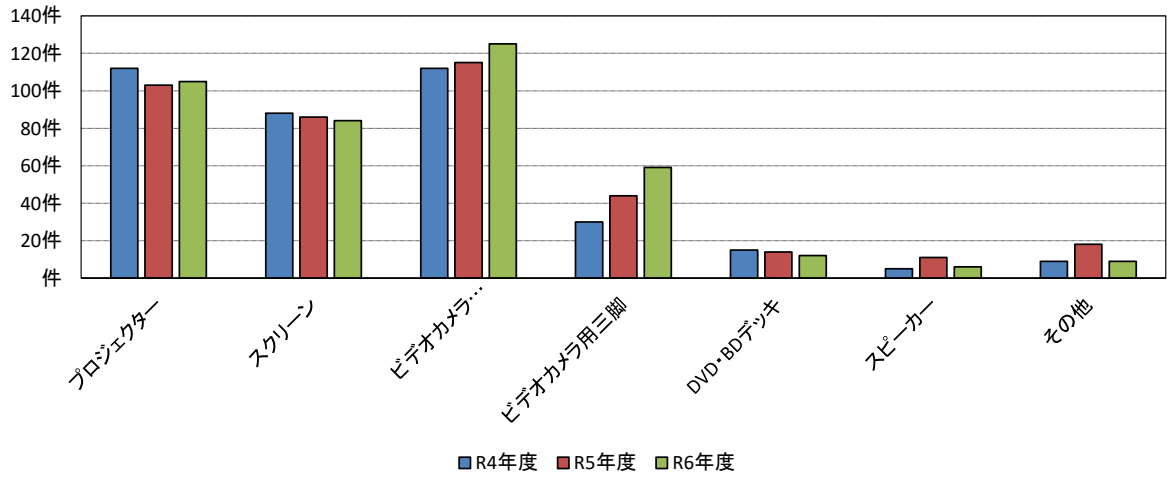

H22～R6登録者：922人

実利用者数		
R4年度	R5年度	R6年度
90人	98人	101人
延べ利用人数		
R4年度	R5年度	R6年度
191人	185人	184人
新規利用者数		
R4年度	R5年度	R6年度
38人	46人	49人

3.ICTふれあいサロン利用実績(人数)

		R4年度	R5年度	R6年度
延べ利用人数		1104人	1040人	976人
(内サポート必要割合)		66.3%	57.9%	52.8%
主な 利用 目的 (割合)	インターネット	31.5%	39.1%	44.1%
	文書作成	46.2%	43.3%	30.2%
	表計算	39.9%	42.3%	35.7%
	パソコンの基本操作	18.1%	21.1%	18.0%
	その他ソフト利用	5.2%	5.7%	7.8%
	スタッフに質問	20.7%	19.4%	22.8%

H22～R6登録者：1938人

延べ利用者の平均年齢：66.1歳

	達成	未達成	不明
	449人	11人	53人
	87.5%	2.1%	10.3%

実利用者数		
R4年度	R5年度	R6年度
125人	144人	108人
延べ利用人数		
R4年度	R5年度	R6年度
1104人	1040人	976人
新規利用者数		
R4年度	R5年度	R6年度
33人	51人	25人

1.編集室利用実績

2.視聴覚機器貸出実績

3.ICTふれあいサロン利用実績

令和6年度 視聴覚ライブラリー編集室利用数一覧

	利用人数	男	女	団体	1.ビデオ編集	2.ダビング	3.録音	4.その他	PC1	PC2	PC3	PC4	PC5	PC6	複製機	サポート要	サポート不要	達成	未達成	その他
4月	26	7	14	5	15	7	3	4	0	0	0	10	5	0	3	16	10	26	0	0
5月	15	7	6	2	7	8	0	1	0	1	0	3	3	0	4	13	2	15	0	0
6月	22	7	10	5	11	9	0	2	0	1	1	6	3	0	5	21	1	22	0	0
7月	23	9	11	3	15	5	0	3	0	0	0	10	5	0	0	19	4	23	0	0
8月	18	7	10	1	11	4	1	3	0	1	0	5	5	0	2	15	3	18	0	0
9月	20	9	11	0	13	8	0	1	0	1	0	5	7	0	5	15	5	20	0	0
10月	33	18	12	3	17	12	0	4	0	0	0	9	8	0	0	31	2	33	0	0
11月	51	12	36	3	40	11	0	1	0	1	2	25	11	0	3	49	2	51	0	0
12月	40	7	30	3	30	11	0	0	0	0	0	21	9	0	4	40	0	40	0	0
1月	14	5	7	2	9	6	0	1	0	0	0	4	5	0	5	12	2	14	0	0
2月	33	6	23	4	27	6	1	2	0	1	0	14	11	0	4	30	3	32	1	0
3月	15	6	6	3	11	6	0	1	1	2	0	4	4	0	3	14	1	15	0	0
合計	310	100	176	34	206	93	5	23	1	8	3	116	76	0	38	275	35	309	1	0
	310				327				204						310					
	性別・団体合計				利用目的別合計				PC利用合計											