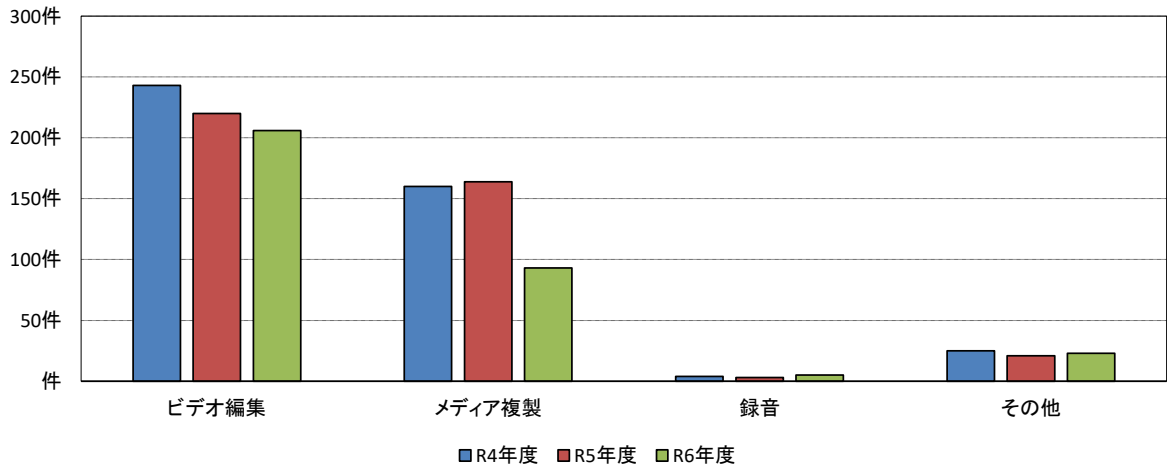

H22～R6登録者：922人

実利用者数		
R4年度	R5年度	R6年度
90人	98人	101人
延べ利用人数		
R4年度	R5年度	R6年度
191人	185人	184人
新規利用者数		
R4年度	R5年度	R6年度
38人	46人	49人

3.ICTふれあいサロン利用実績(人数)

		R4年度	R5年度	R6年度
延べ利用人数		1104人	1040人	976人
(内サポート必要割合)		66.3%	57.9%	52.8%
主な 利用 目的 (割合)	インターネット	31.5%	39.1%	44.1%
	文書作成	46.2%	43.3%	30.2%
	表計算	39.9%	42.3%	35.7%
	パソコンの基本操作	18.1%	21.1%	18.0%
	その他ソフト利用	5.2%	5.7%	7.8%
	スタッフに質問	20.7%	19.4%	22.8%

H22～R6登録者：1938人

延べ利用者の平均年齢：66.1歳

	達成	未達成	不明
	449人	11人	53人
	87.5%	2.1%	10.3%

実利用者数		
R4年度	R5年度	R6年度
125人	144人	108人
延べ利用人数		
R4年度	R5年度	R6年度
1104人	1040人	976人
新規利用者数		
R4年度	R5年度	R6年度
33人	51人	25人

1.編集室利用実績

2.視聴覚機器貸出実績