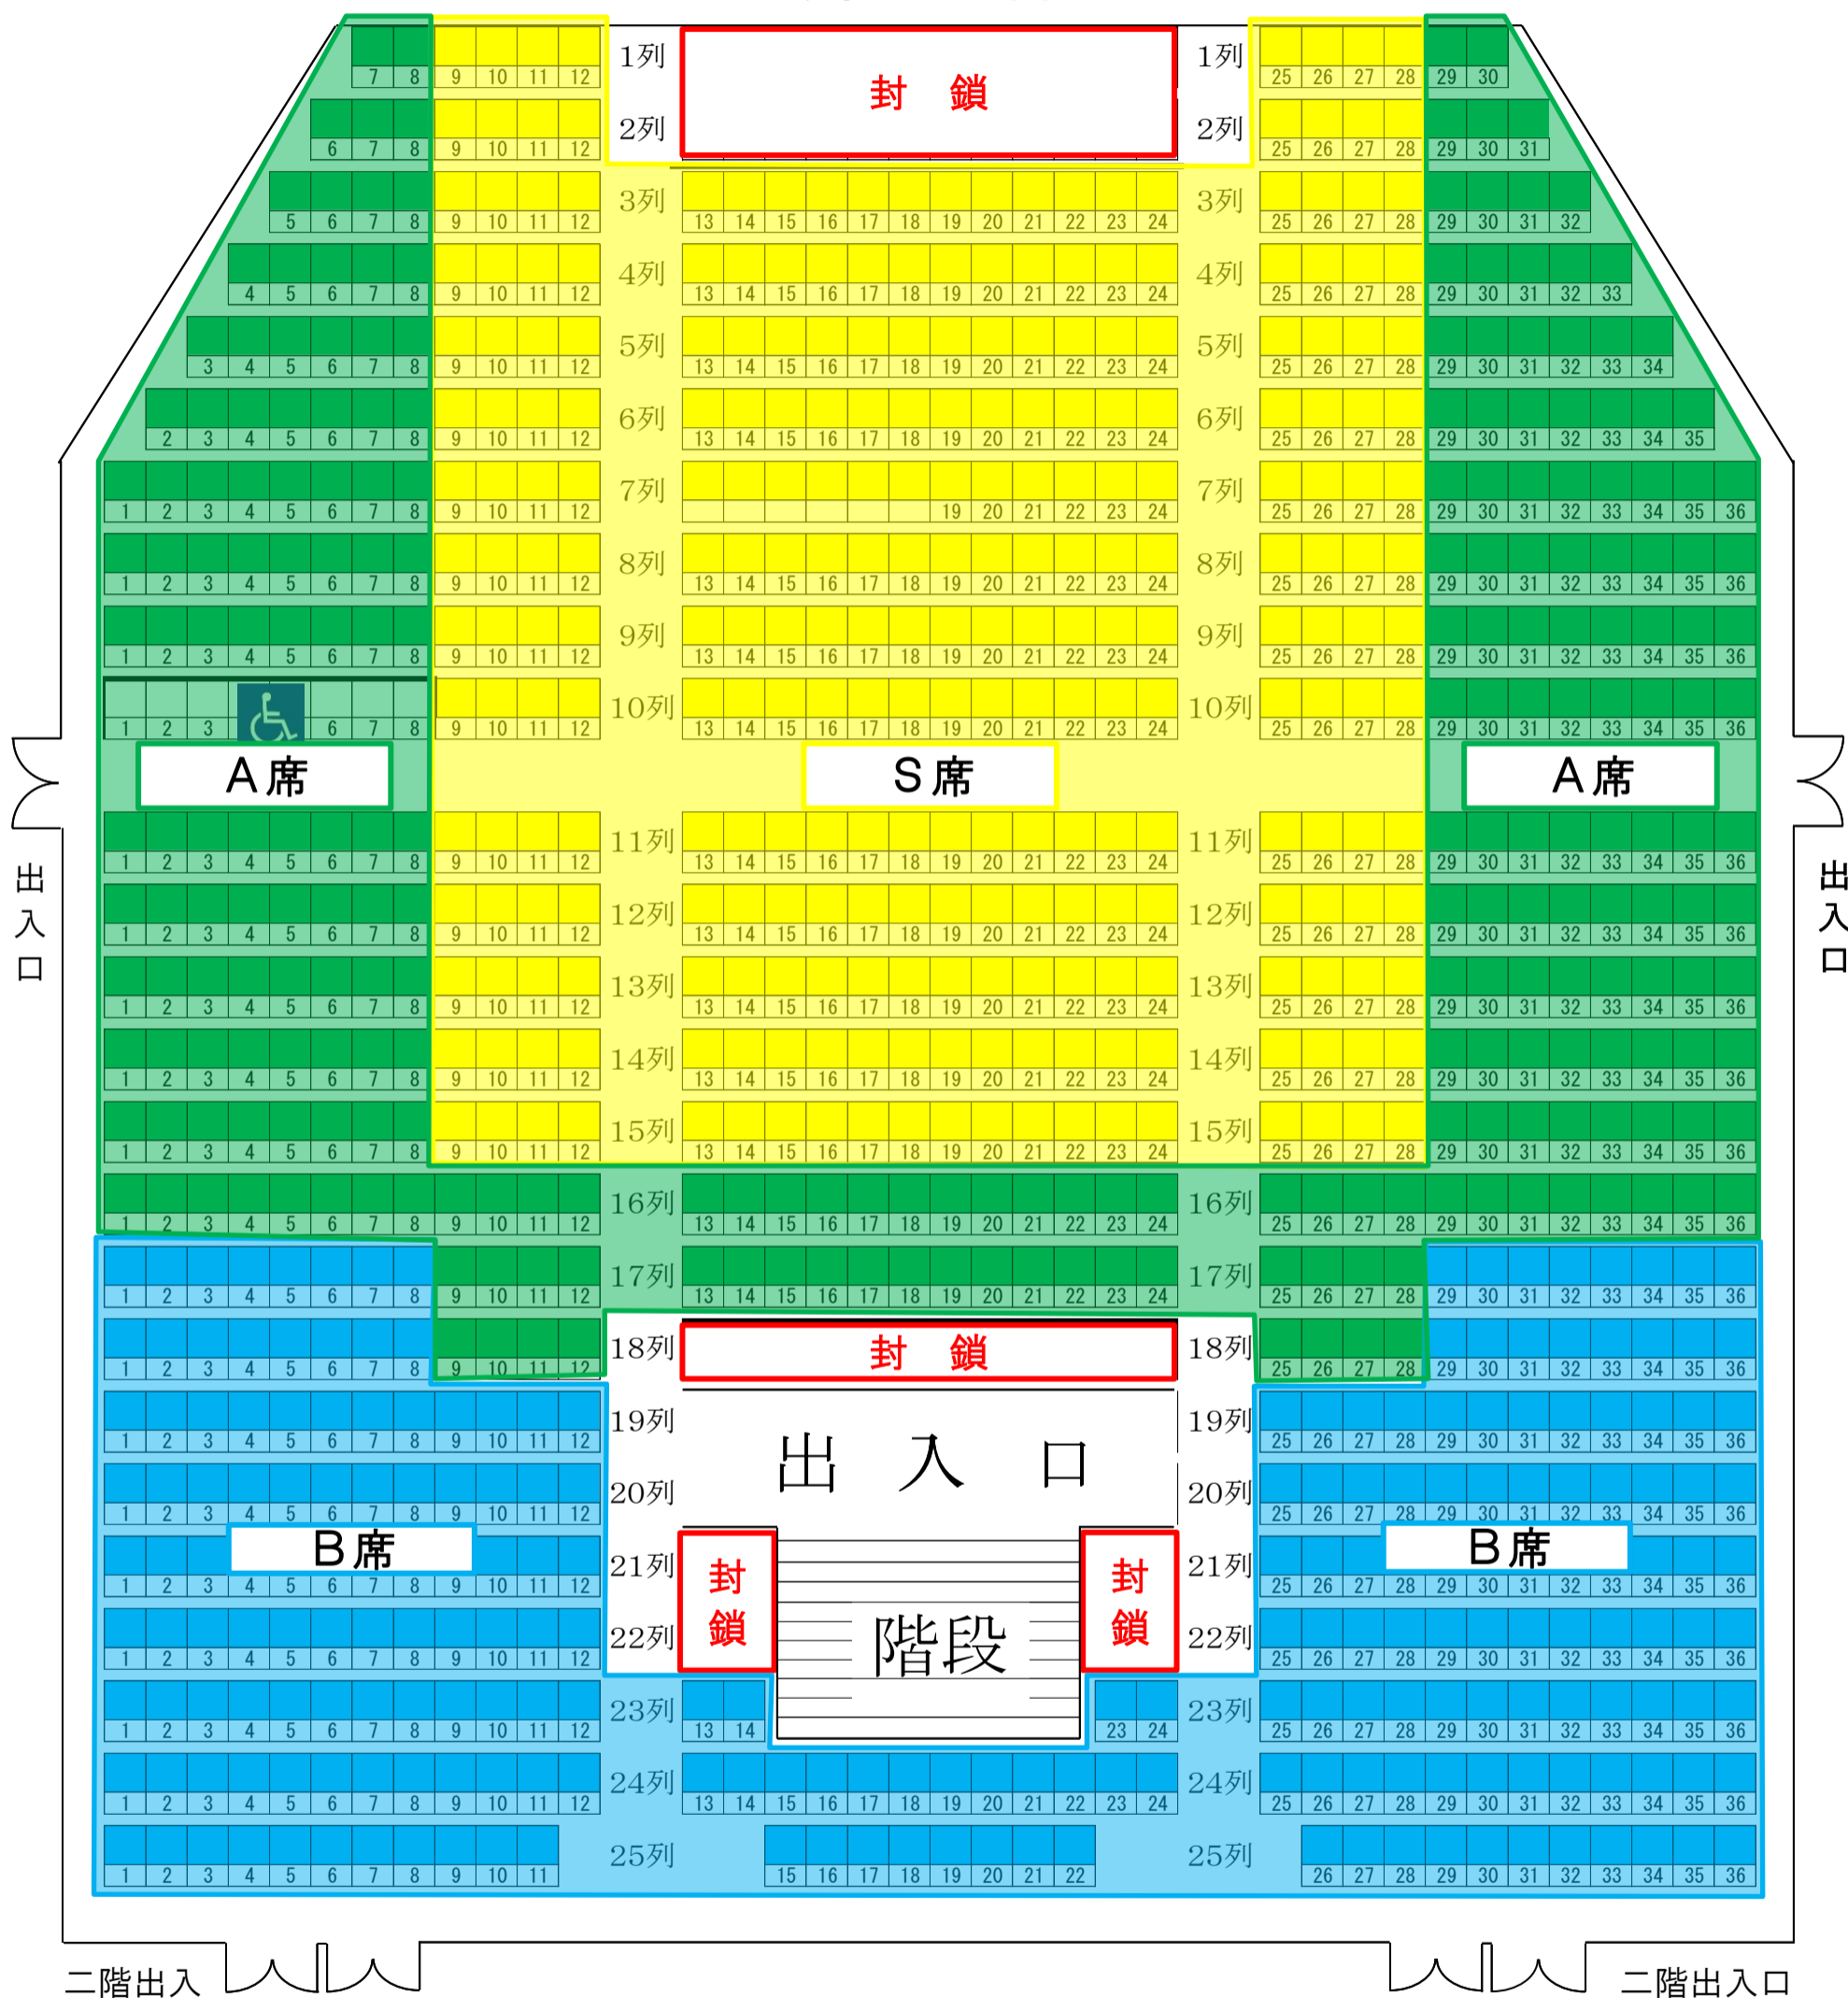

Women's Collection—ういこれ—「うまれる」 座席表

舞 台

- S席 5,000円
- A席 4,000円
- B席 3,000円