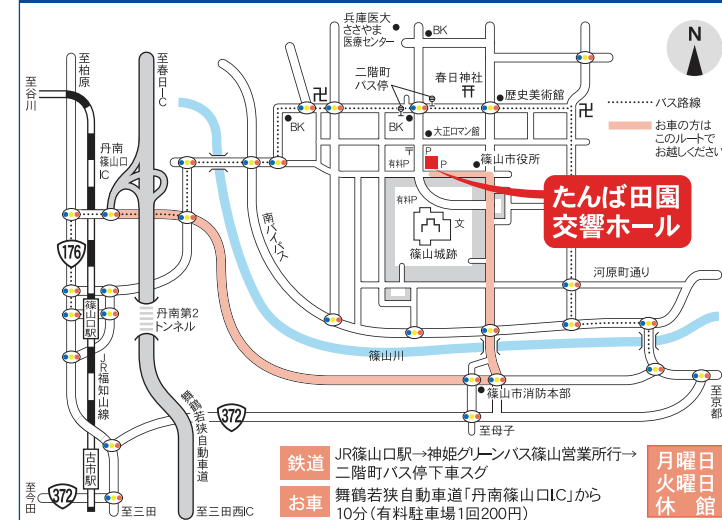

※チケットは、ちめいど各ライブにて、手売り販売も行っています。
詳しくはHP「ちめいど」で検索。

ローソンチケット:Lコード53311 Tel 0570-084-005

お客様に感謝刷る

藤本印刷株式会社
FUJIMOTO PRINTING CO.,LTD

TEL 079-552-0320
FAX 079-552-5134

ご案内図

TANBA DEN-EN SYMPHONY HALL

〒669-2332 兵庫県篠山市北新町41 TEL(079)552-3600 FAX(079)552-3646