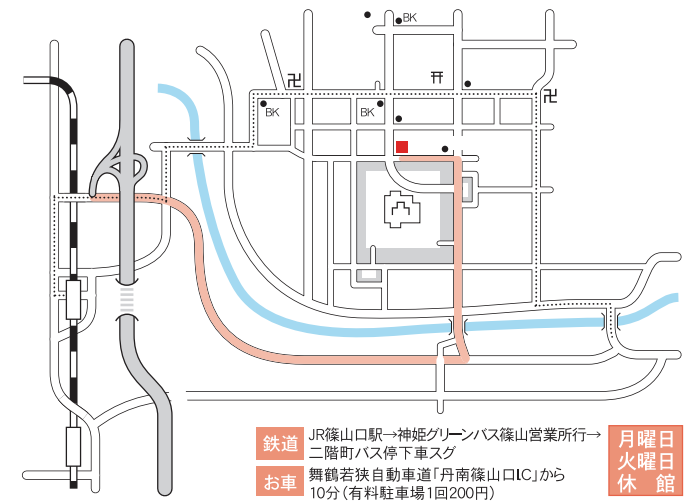

さぎそうホール スケジュール

月	日(曜)	催物名等	開演	終演	入場料ほか(円)	主催	お問い合わせ
10月	22(土)	第42回今田中学校文化祭	8:40	14:30	無料	今田中学校	今田中学校 (079)597-3160
	30(日)	今田中学校吹奏楽部定期演奏会	13:30	15:00	関係者	今田中学校	今田中学校 (079)597-3160

◆上記催しは、新型コロナウイルス感染状況により催しを中止または延期する場合がございますのでご了承ください。  
◆※印の入場券は田園交響ホールで取り扱っています。休館日/毎週月曜日・火曜日・祝日の翌日  
◆さぎそうホールは10月4日(火)まで休館中です。

田園交響ホール	10月	3日(月)	4日(火)	8日(土)	9日(日)	10日(月・祝)	11日(火)	17日(月)	18日(火)	24日(月)	25日(火)	31日(月)
休館日	11月	7日(月)	8日(火)	14日(月)	15日(火)	21日(月)	22日(火)	24日(木)	28日(月)	29日(火)		

都合により休館日が変更になる場合があります。

ご案内図

Den-en Symphony Hall