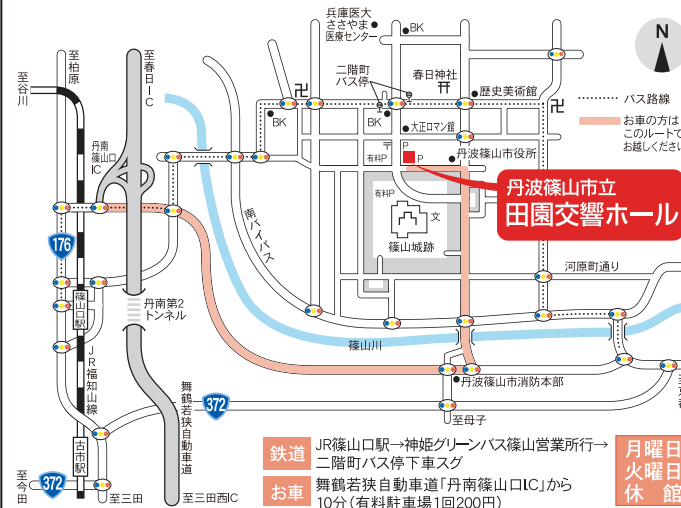

ご案内図

鉄道 JR篠山駅→神姫グリーンバス篠山営業所行→  
二階町バス停下車すぐ  
お車 舞鶴若狭自動車道「丹波篠山IC」から  
10分(有料駐車場1回200円)

月曜日  
火曜日  
休館

丹波篠山市立 田園交響ホール

〒669-2332 兵庫県丹波篠山市北新町41 TEL(079)552-3600 FAX(079)552-3646