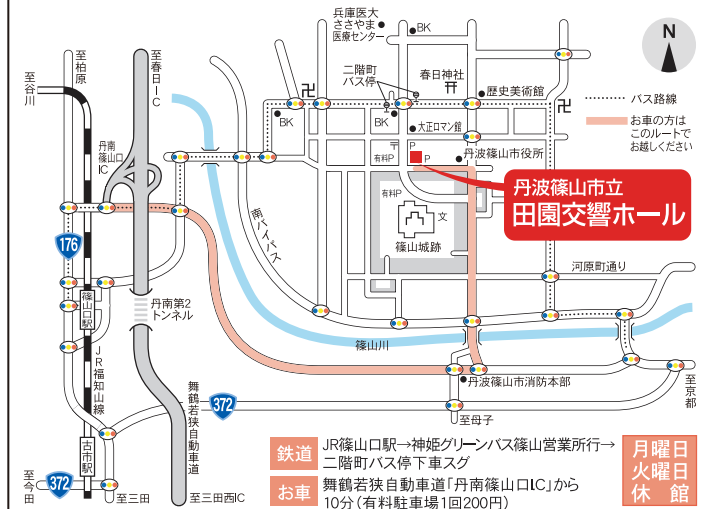

ローソンチケット Lコード：52095

田園交響ホール照明設備改修工事のお知らせ

田園交響ホールでは文化活動の拠点として皆様が安全で安心して使用できるよう計画的に設備の改修工事を進めています。今年度、下記の日程で照明操作卓の更新とLED照明化の入れ替え工事を行います。

工事期間：令和5年1月10日(火)～2月17日(金)

工事期間中は交響ホールの利用及びスタインウェイピアノ練習はご利用できません。なお、楽屋の単独貸し出しはご利用可能です。事務所はチケット予約・販売等通常業務を行っています。ご理解とご協力をお願いします。

ご案内図

鉄道 JR篠山駅→神姫グリーンバス篠山営業所行→二階町バス停下車すぐ
お車 舞鶴若狭自動車道「丹波篠山IC」から10分(有料駐車場1回200円)

月曜日
火曜日
休館

丹波篠山市立 田園交響ホール

〒669-2332 兵庫県丹波篠山市北新町41 TEL(079)552-3600 FAX(079)552-3646