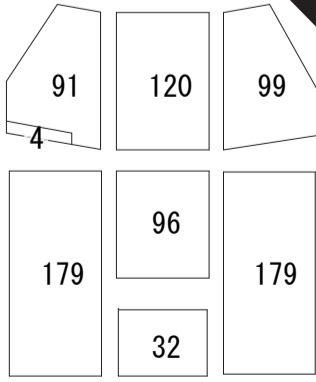

たんば田園交響ホール

座席表 1/100 (A3)

舞 台

二階出入口

二階出入口

座 席 数	
固 定 席	796席
車いすスペース	4席
合 計	800席
立見スペース	90人

(オーケストラピット使用時は 108席減)