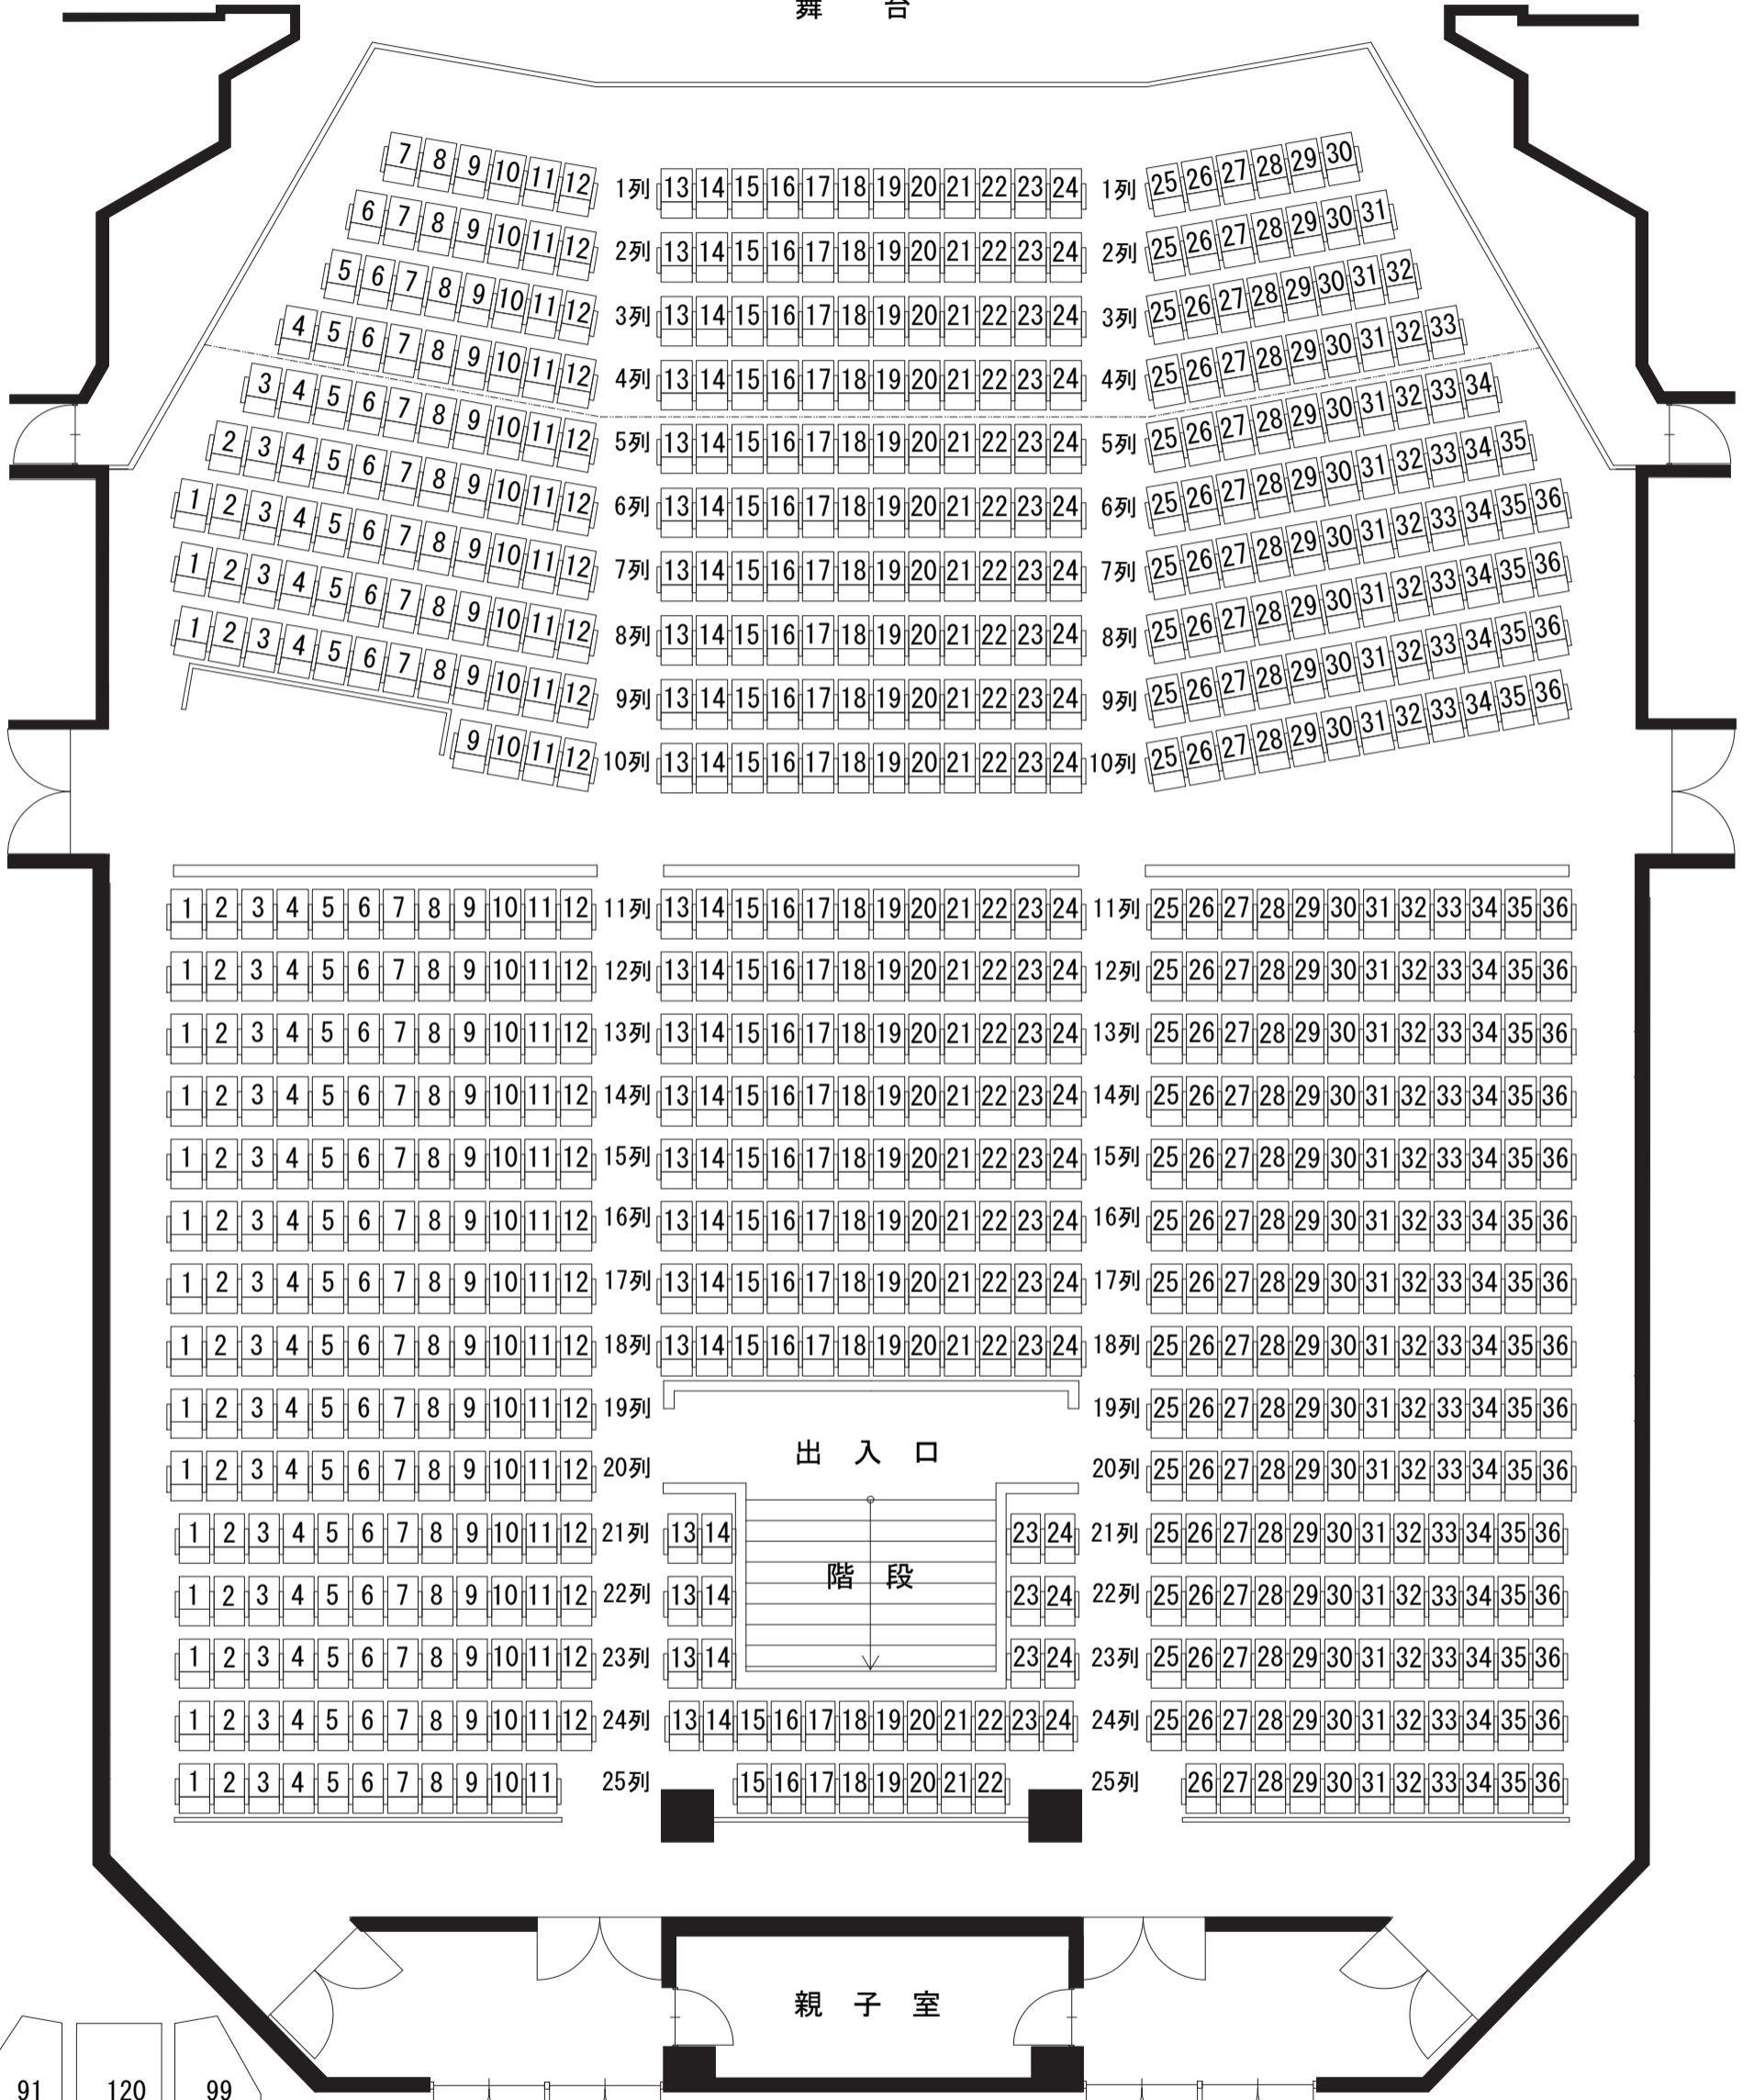

たんば田園交響ホール

座席表 1/100 (A3)

舞 台

二階出入口

二階出入口

座 席 数	
固 定 席	796席
車いすスペース	4席
合 計	800席
立見スペース	90人

(オーケストラピット使用時は 108席減)