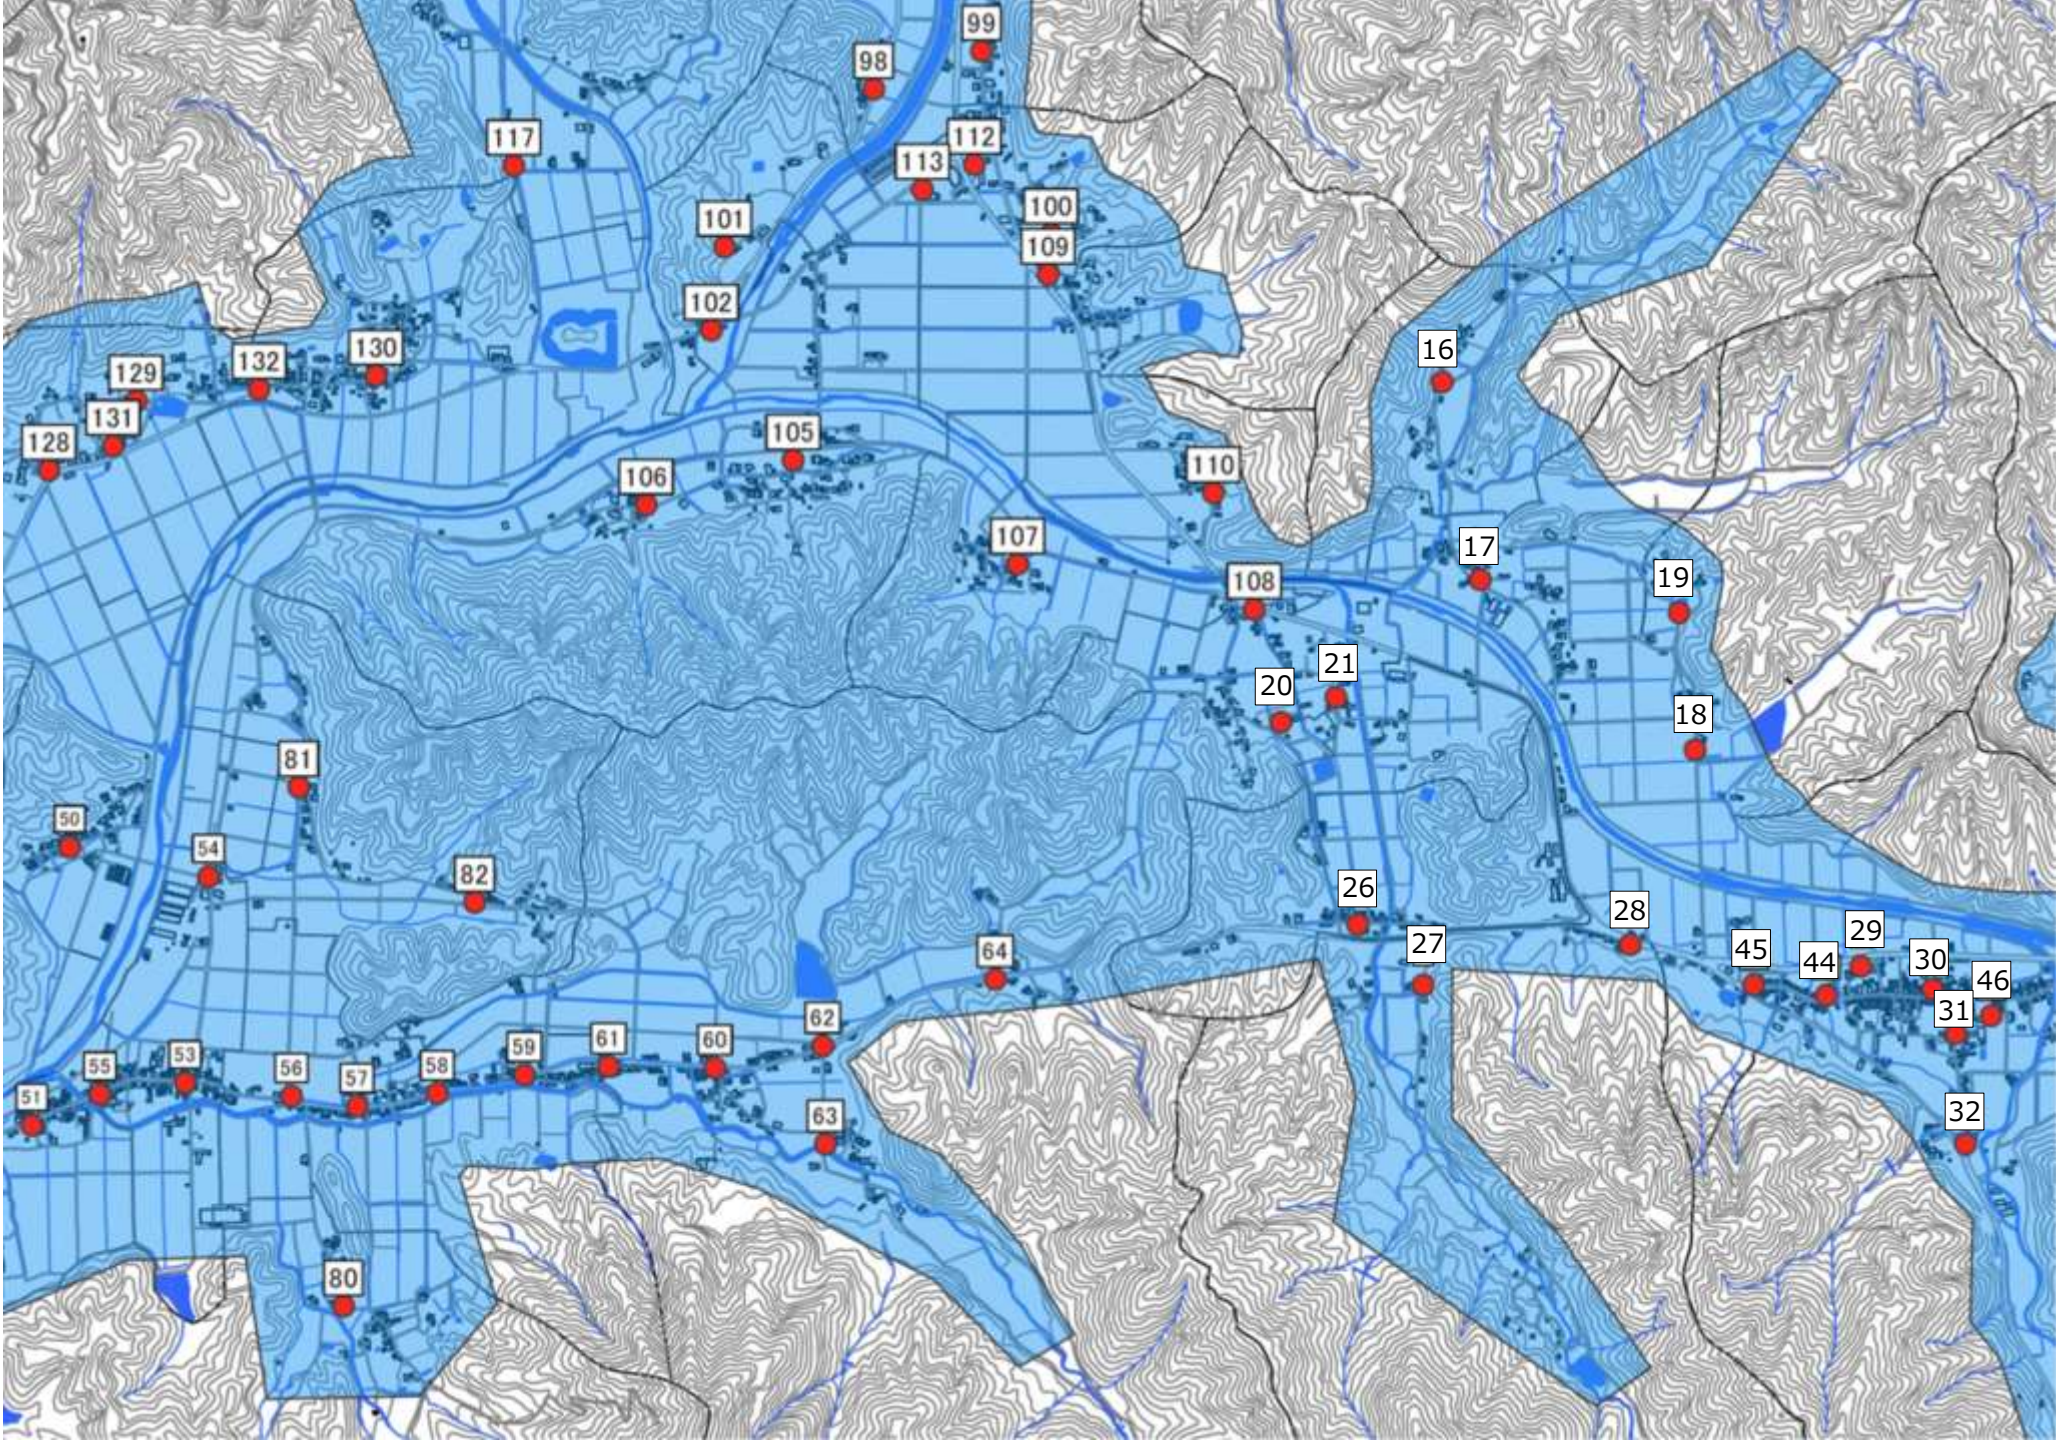

運行エリア/乗降ポイント

福住・日置エリア

運行事業者：ウイング神姫(株)

村雲・雲部エリア

運行事業者：ウイング神姫(株)

畑・城北エリア

運行事業者：日本交通(株)