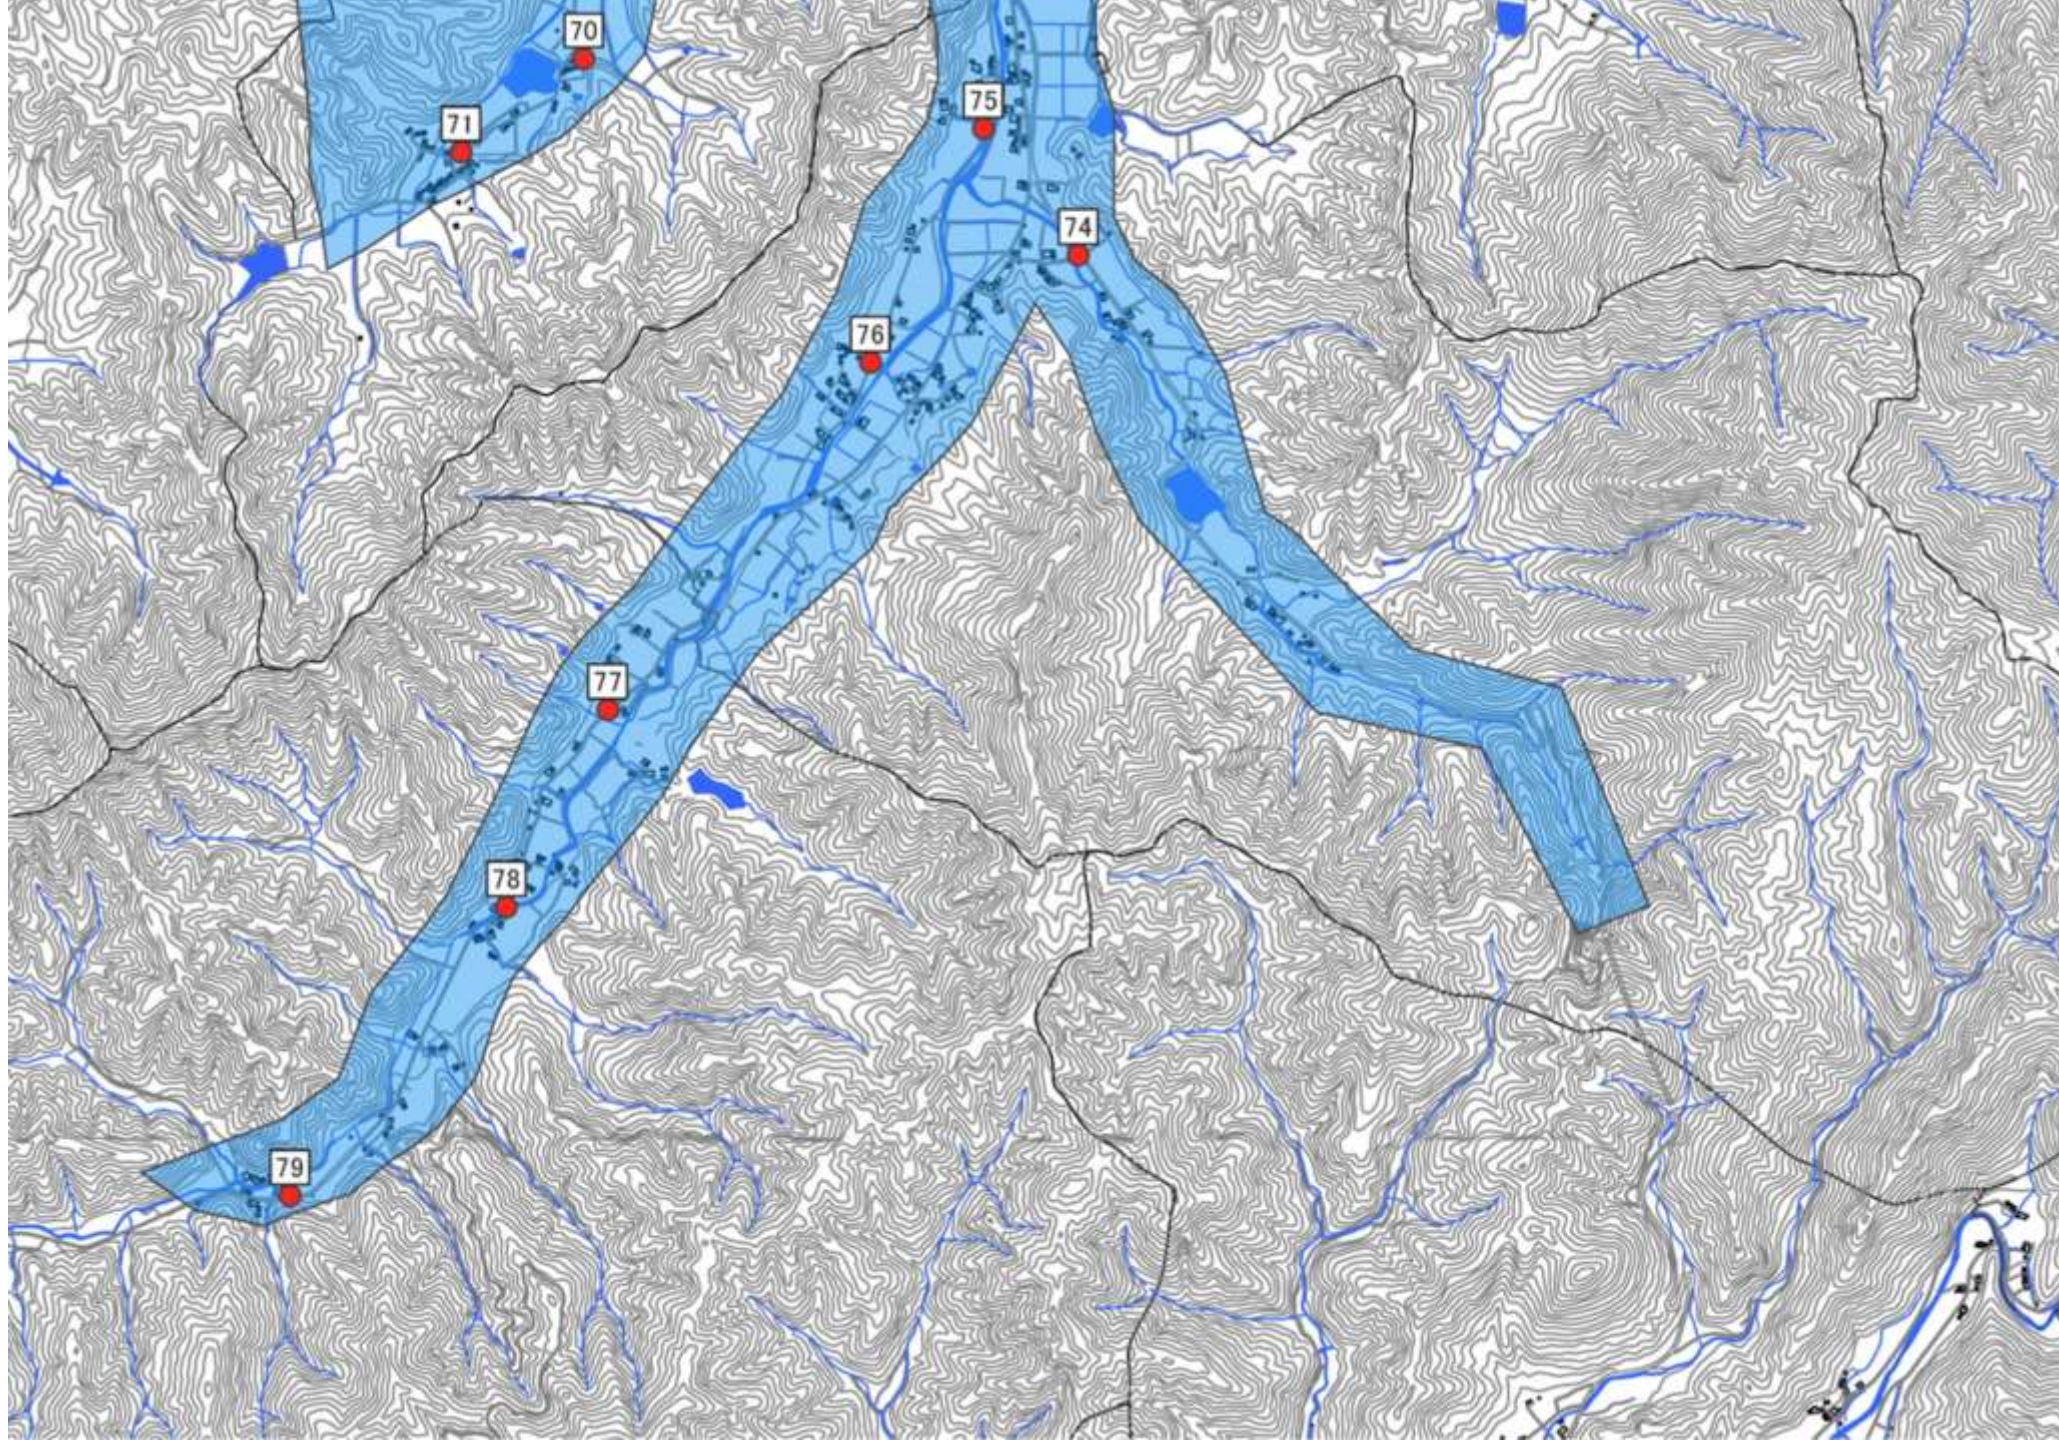

運行エリア/乗降ポイント

福住・日置エリア

運行事業者：ウイング神姫(株)

村雲・雲部エリア

運行事業者：ウイング神姫(株)

畑・城北エリア

運行事業者：日本交通(株)