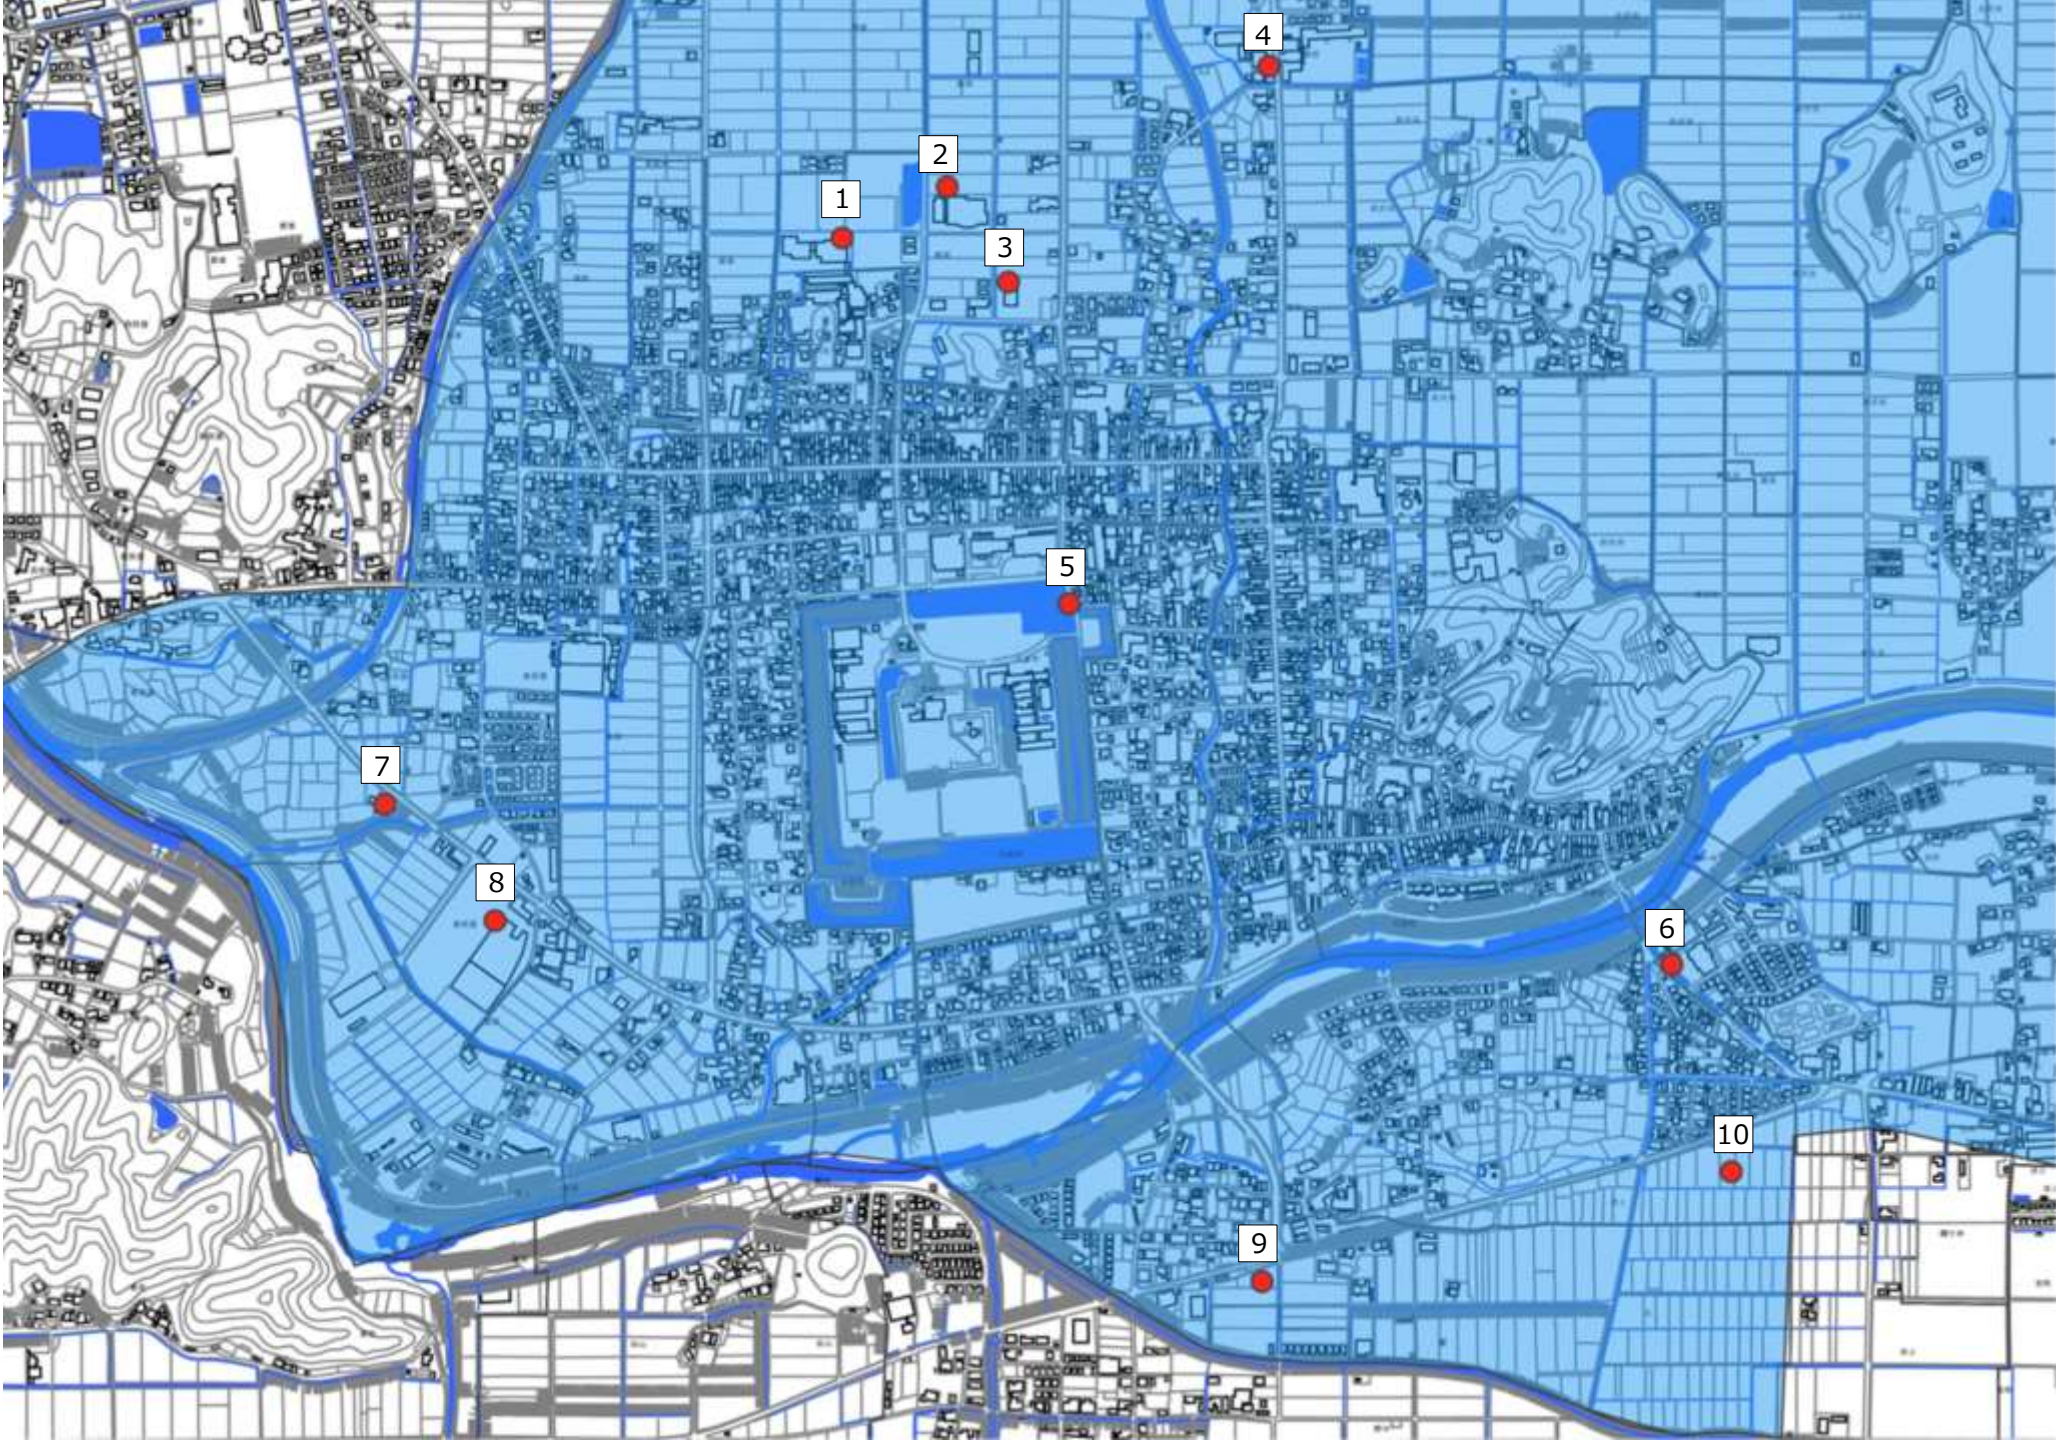

運行エリア/乗降ポイント

福住・日置エリア

運行事業者：ウイング神姫(株)

村雲・雲部エリア

運行事業者：ウイング神姫(株)

畑・城北エリア

運行事業者：日本交通(株)