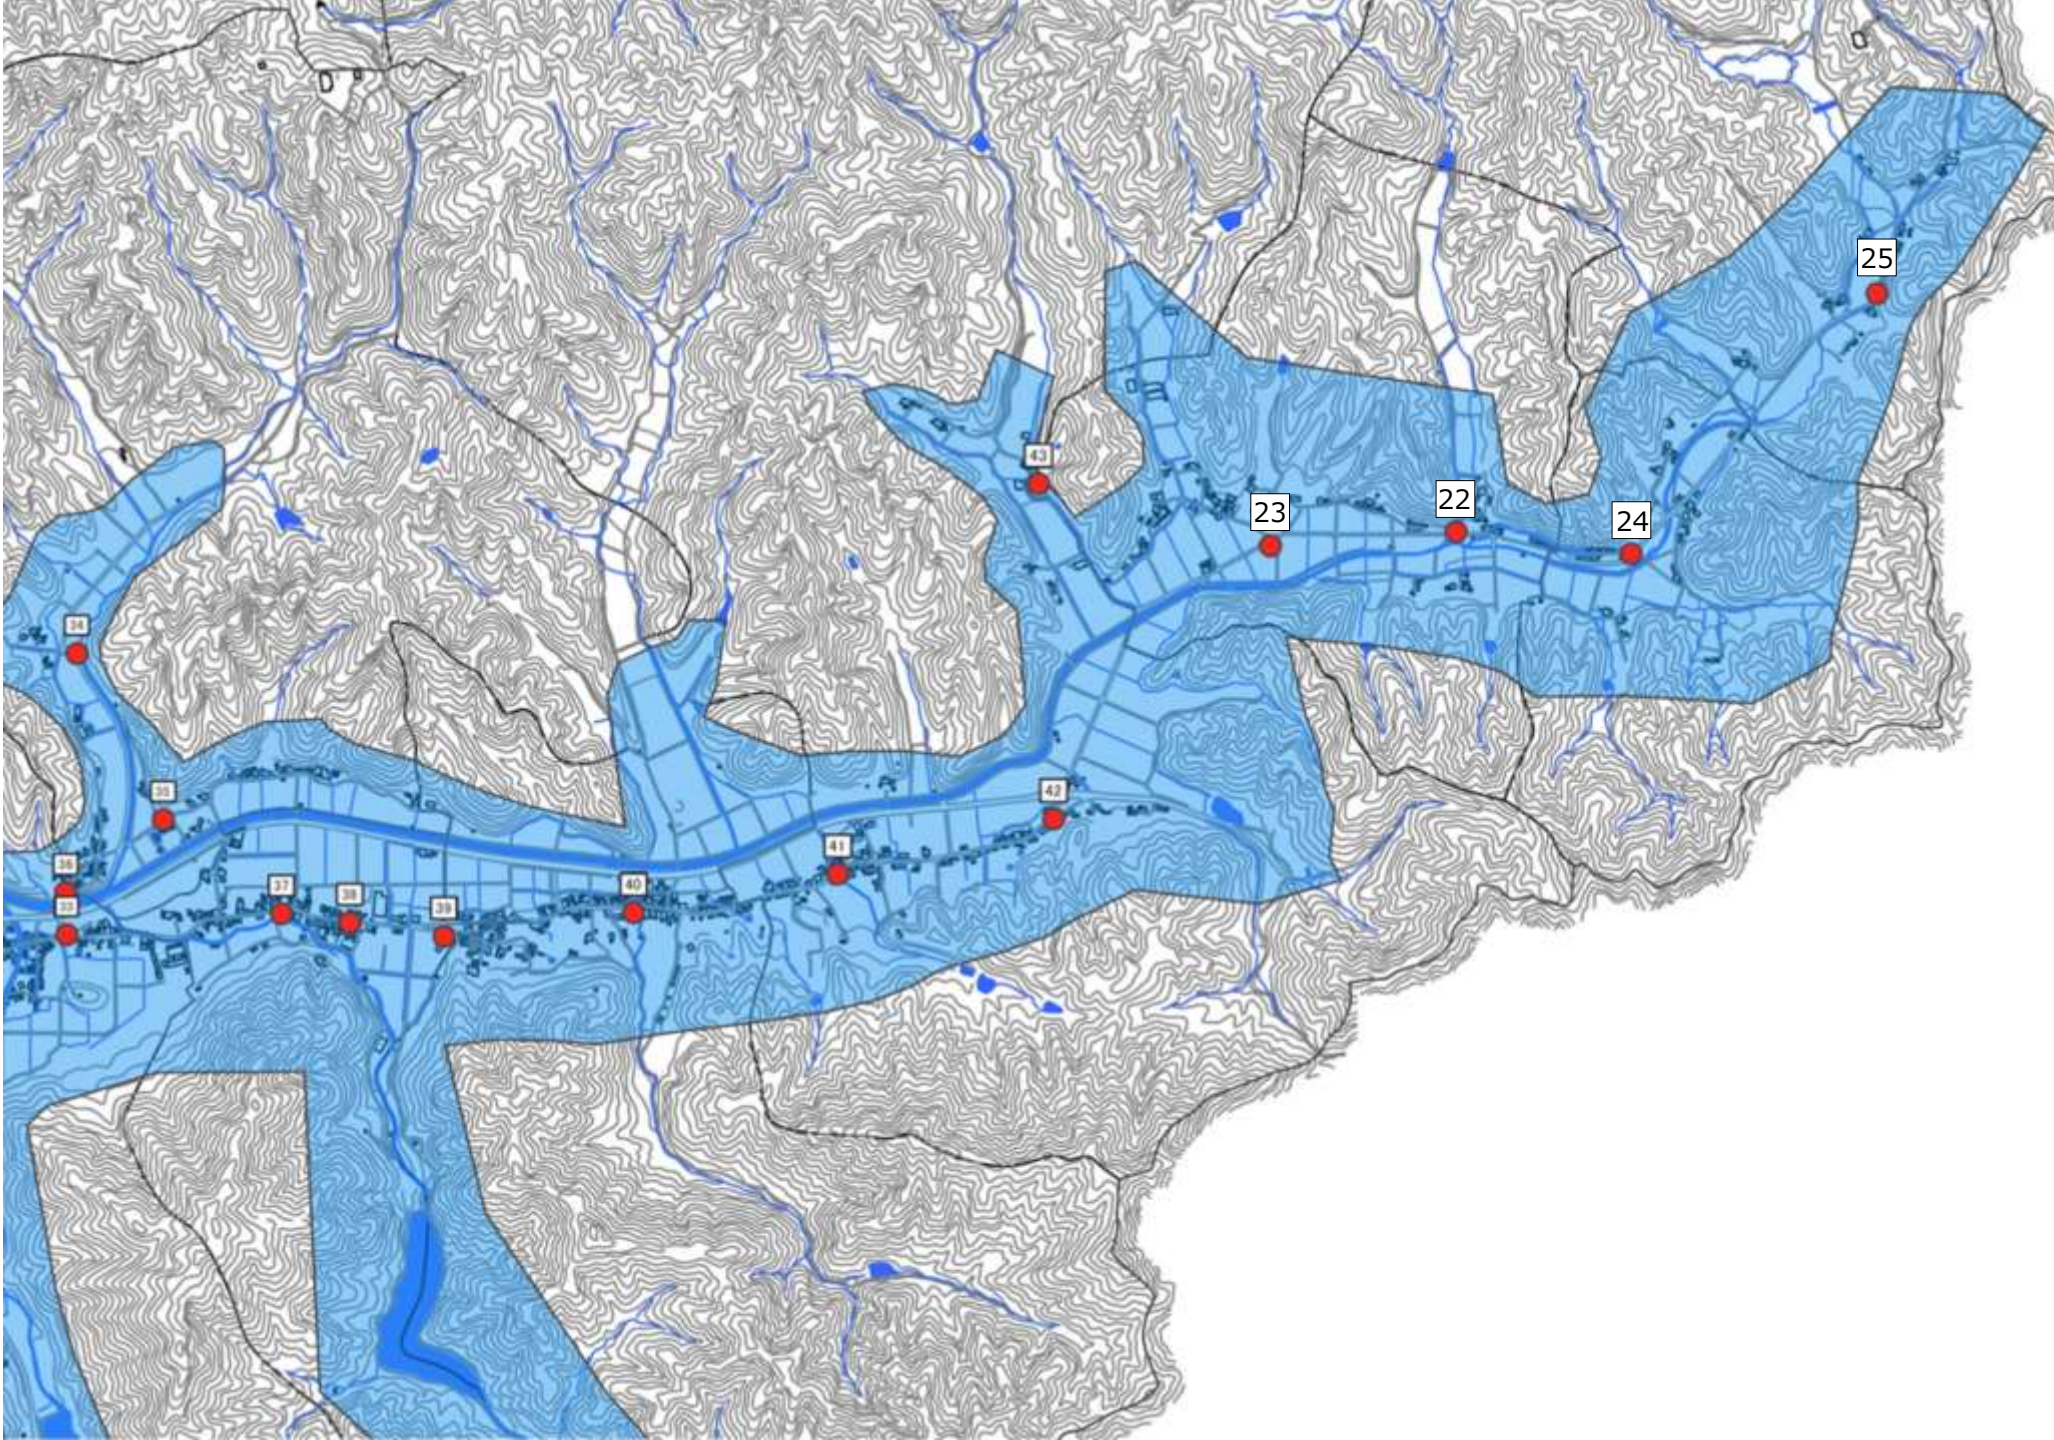

運行エリア/乗降ポイント

福住・日置エリア

運行事業者：ウイング神姫(株)

村雲・雲部エリア

運行事業者：ウイング神姫(株)

畑・城北エリア

運行事業者：日本交通(株)