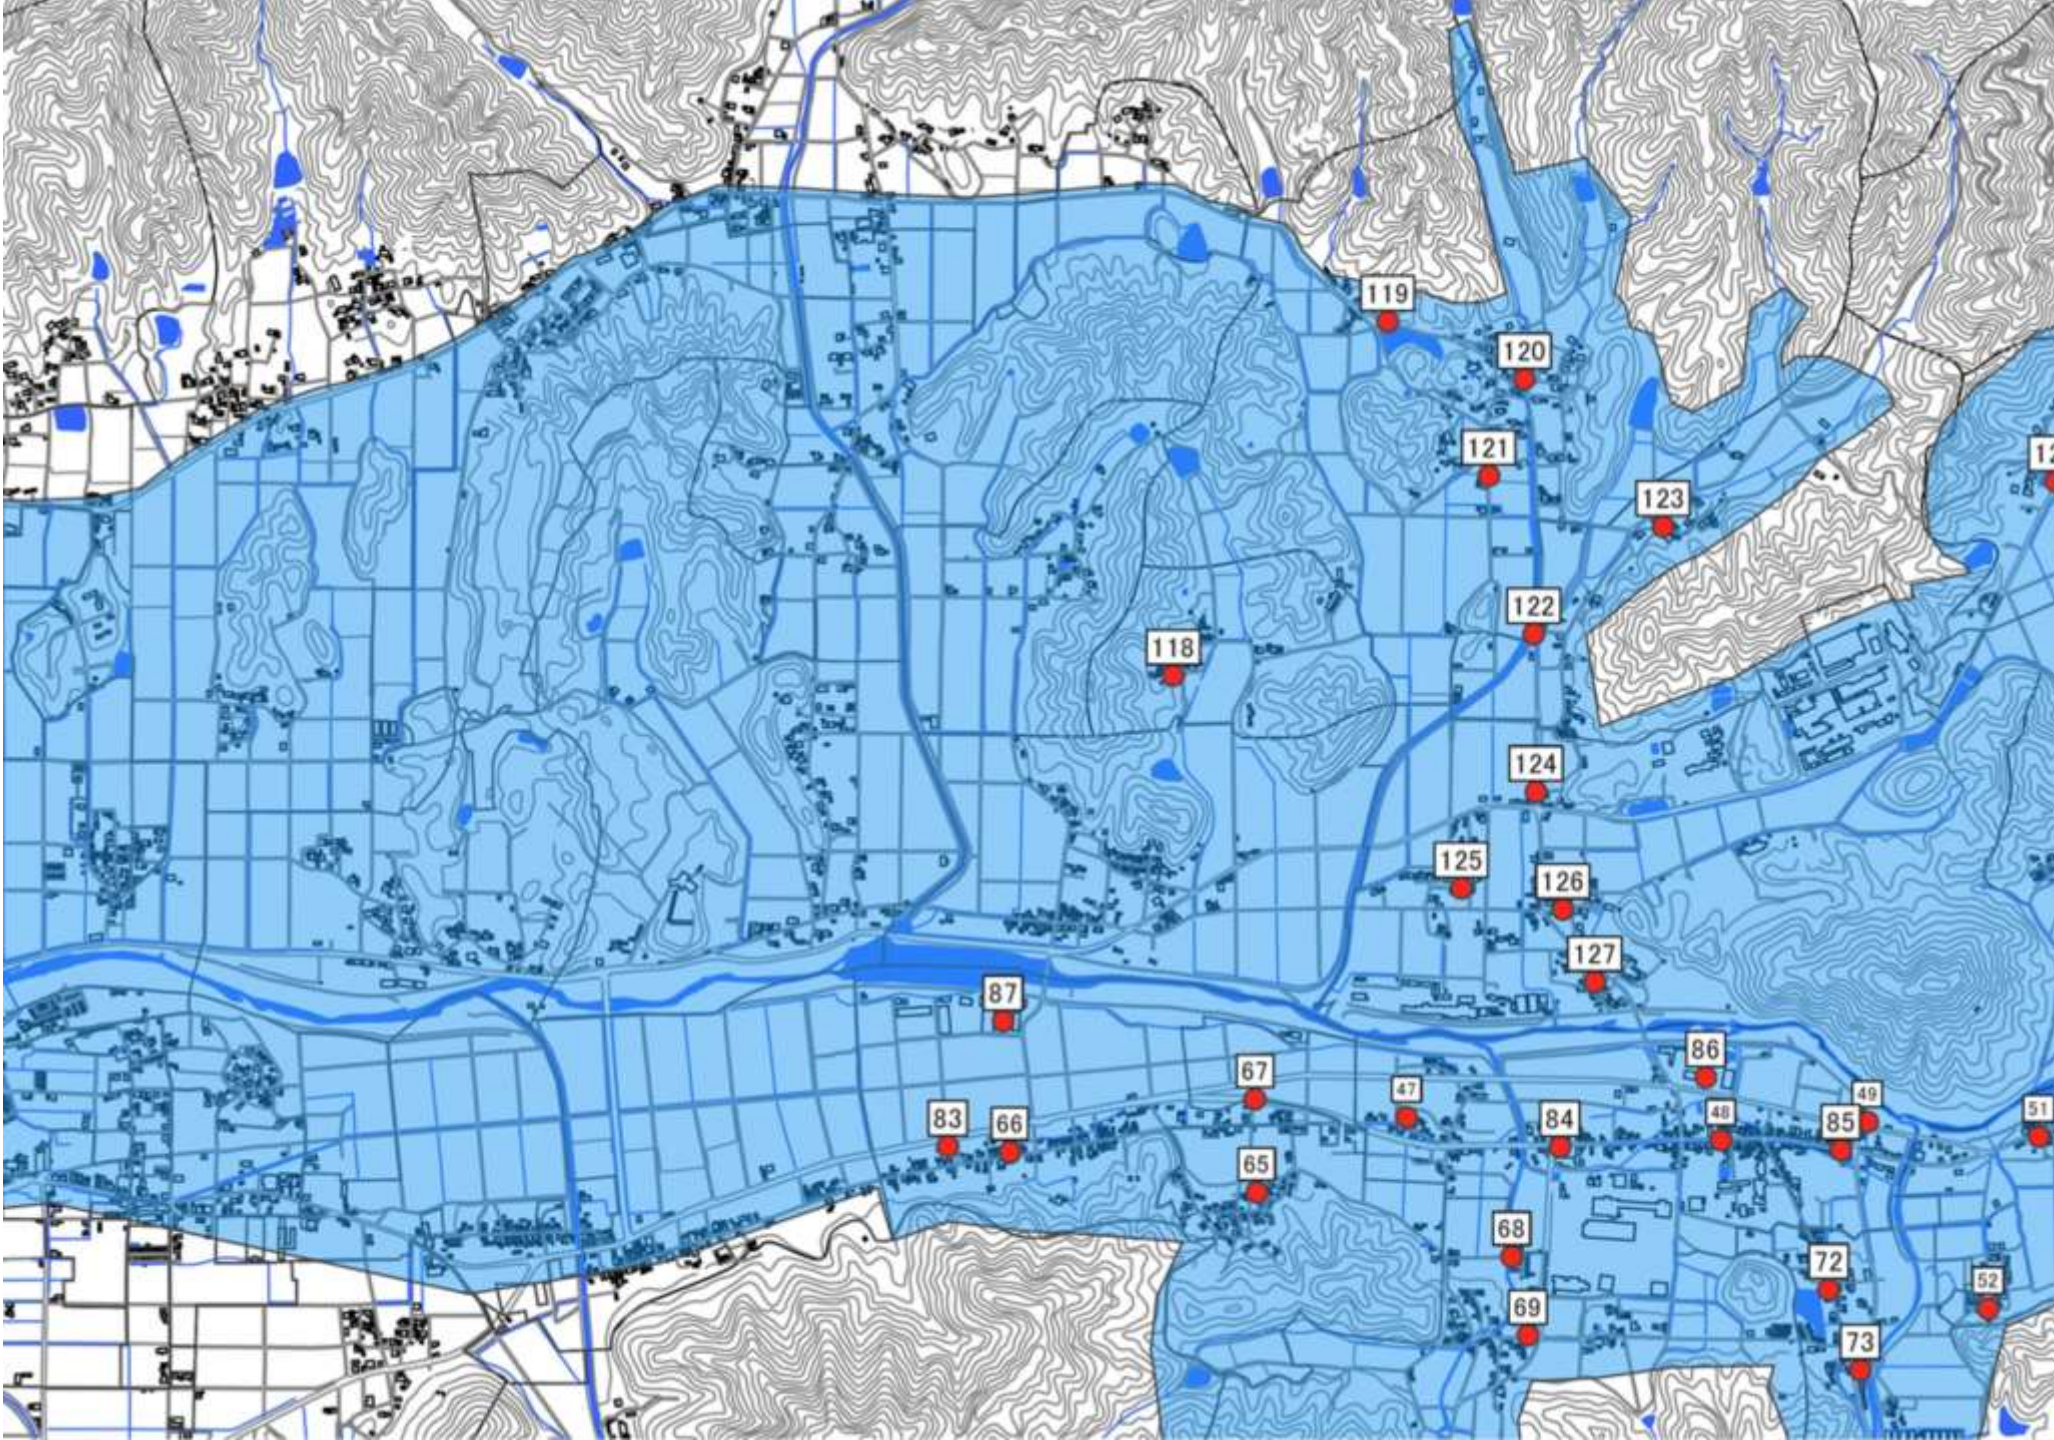

運行エリア/乗降ポイント

福住・日置エリア

運行事業者：ウイング神姫(株)

村雲・雲部エリア

運行事業者：ウイング神姫(株)

畑・城北エリア

運行事業者：日本交通(株)