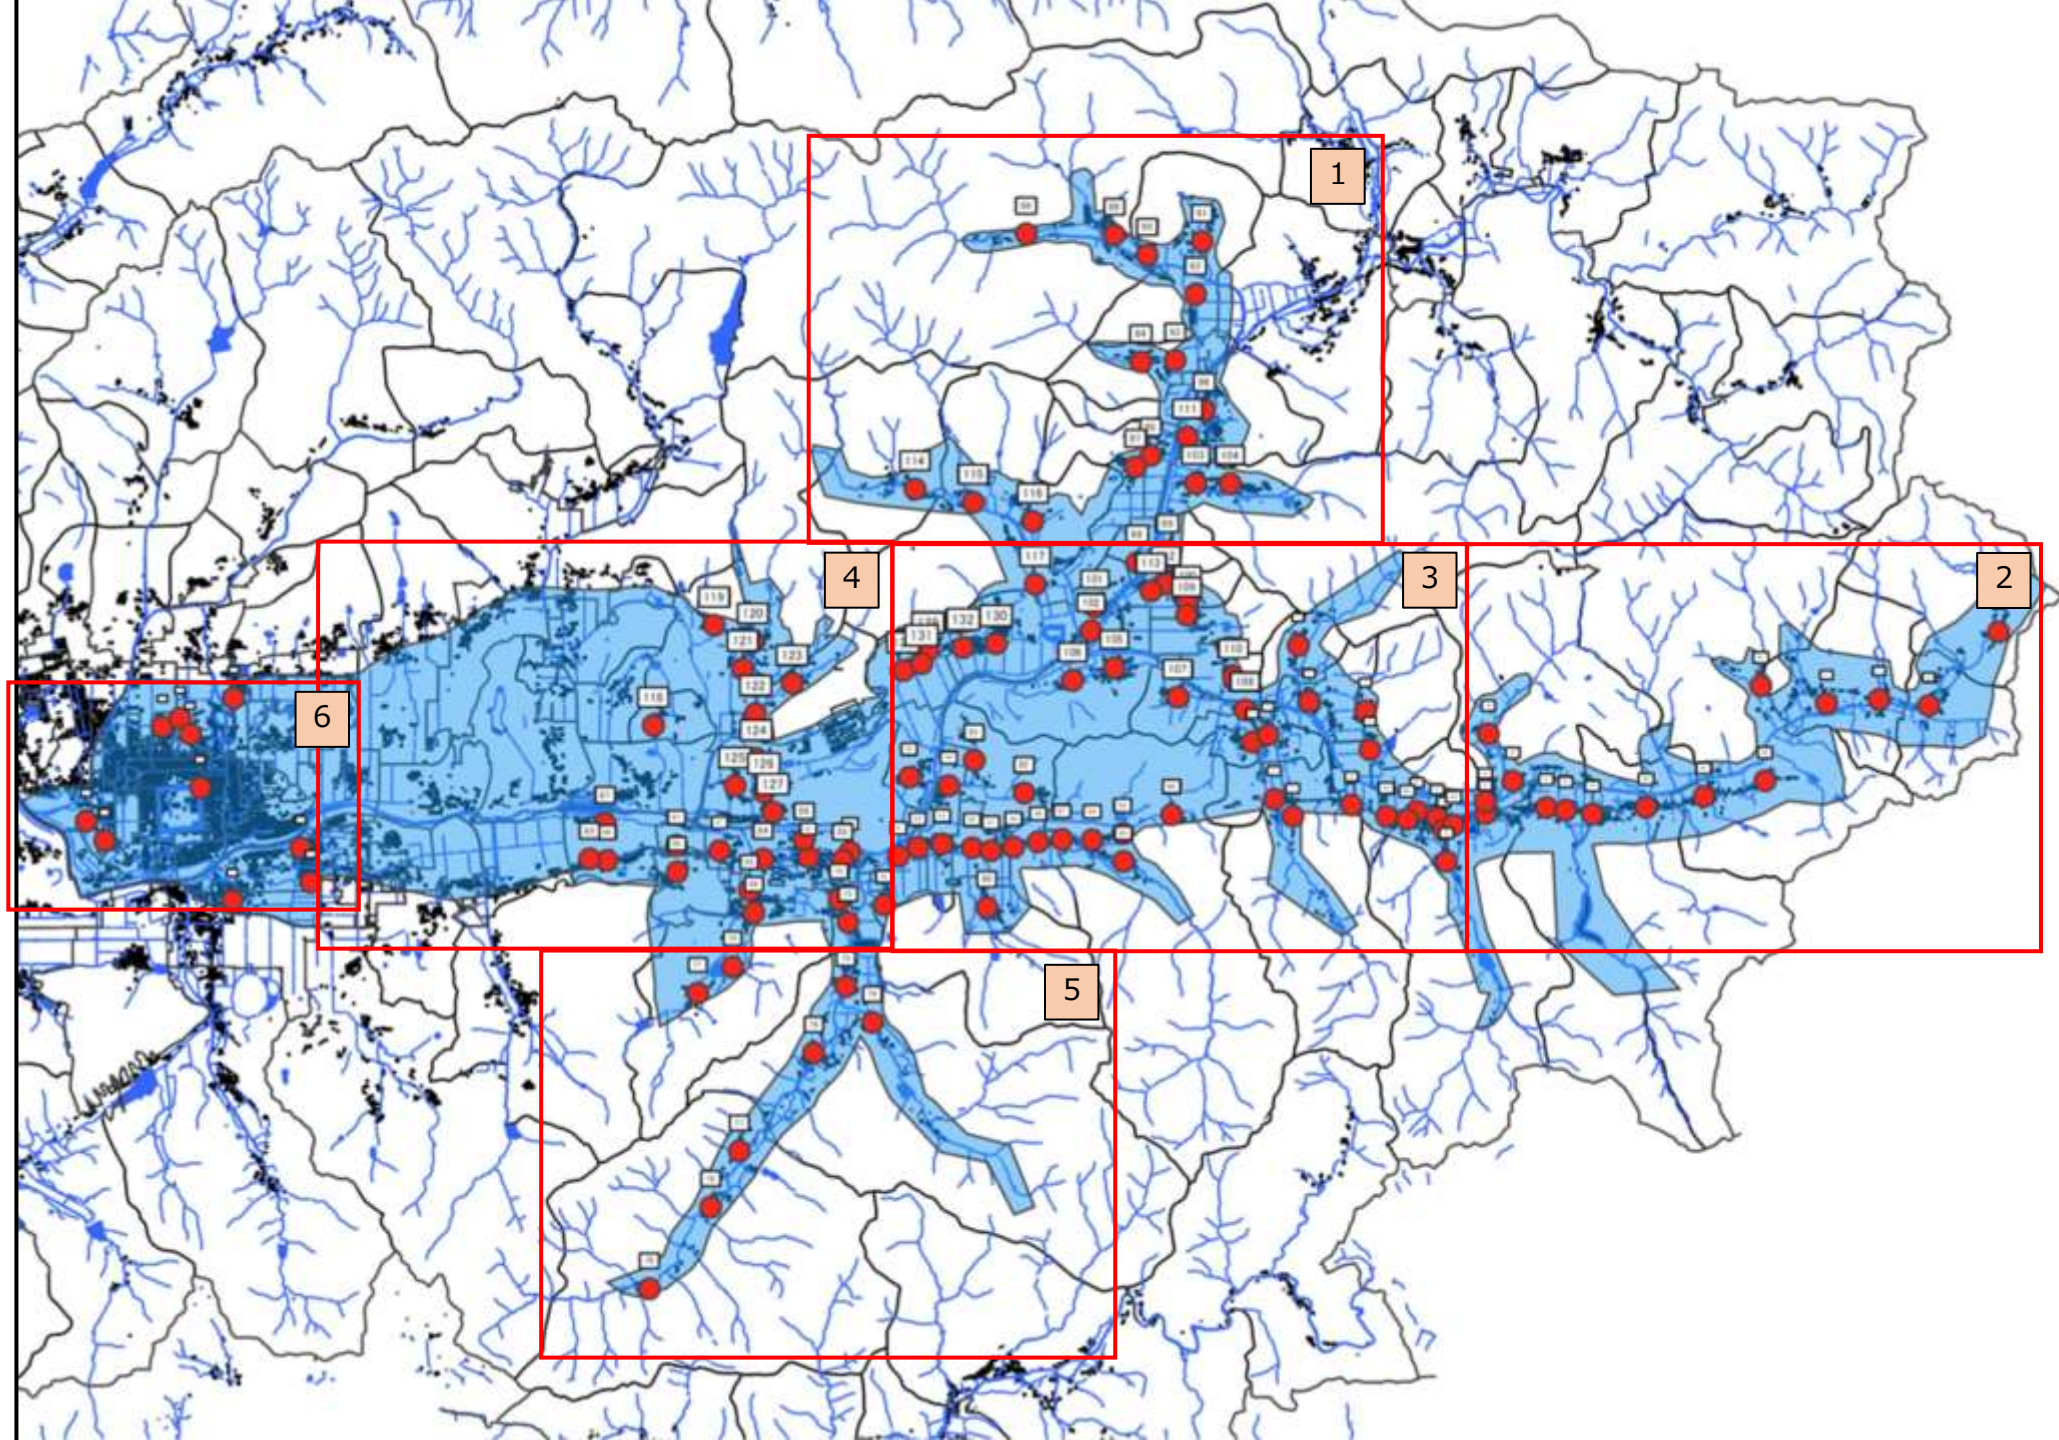

運行エリア/乗降ポイント

福住・日置エリア

運行事業者：ウイング神姫(株)

村雲・雲部エリア

運行事業者：ウイング神姫(株)

畑・城北エリア

運行事業者：日本交通(株)