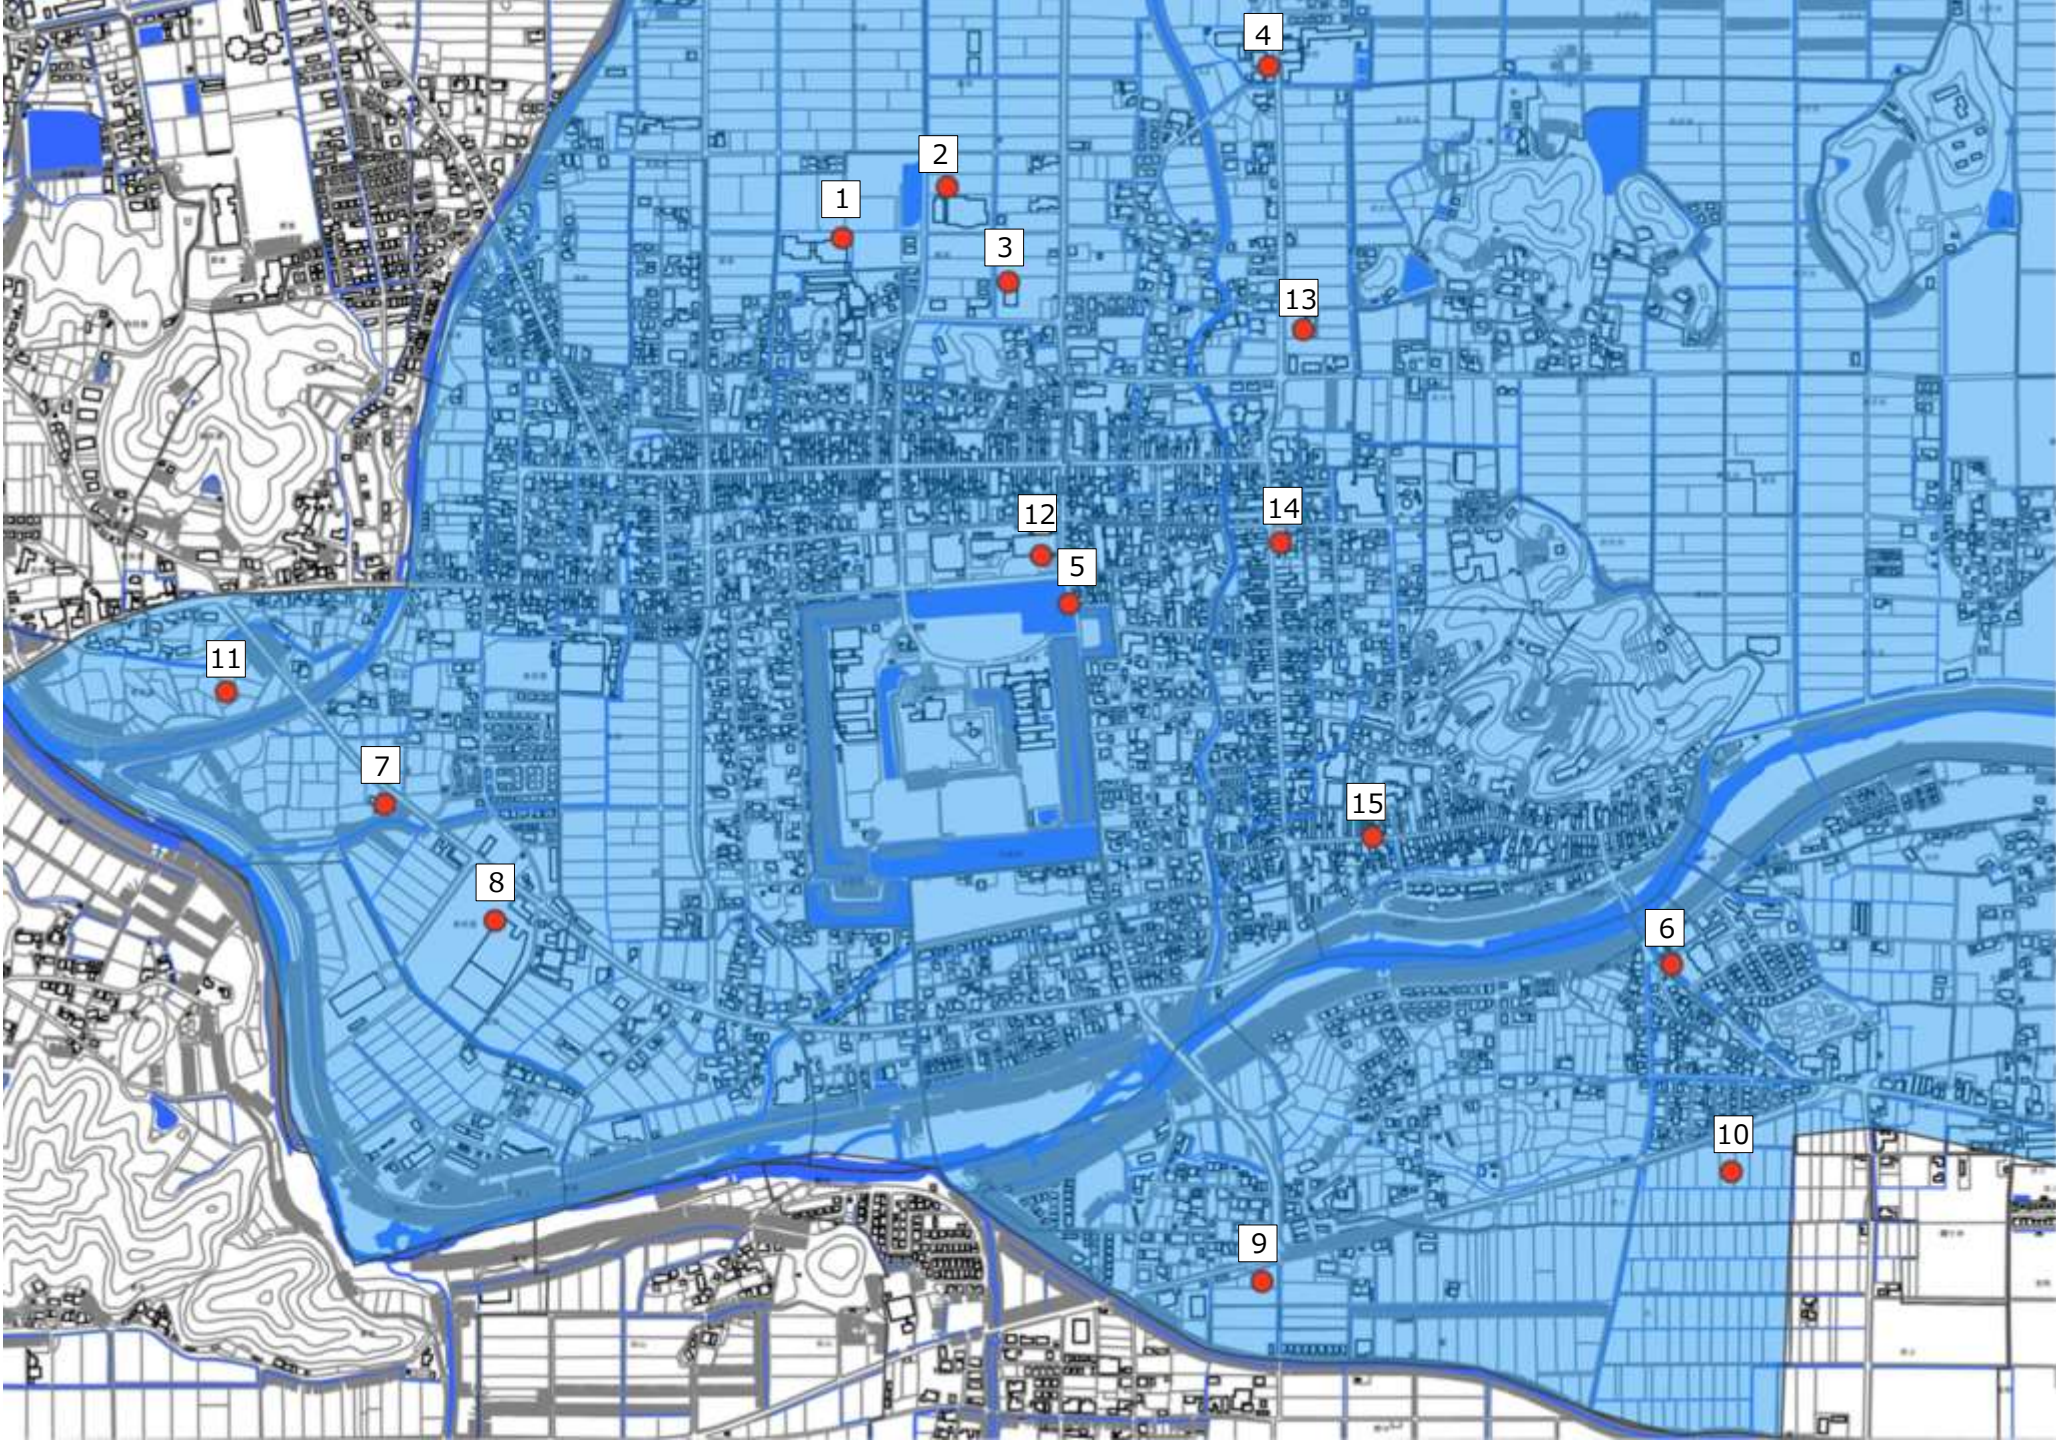

運行エリア/乗降ポイント

福住・日置エリア

運行事業者：ウイング神姫(株)

村雲・雲部エリア

運行事業者：ウイング神姫(株)

畑・城北エリア

運行事業者：日本交通(株)