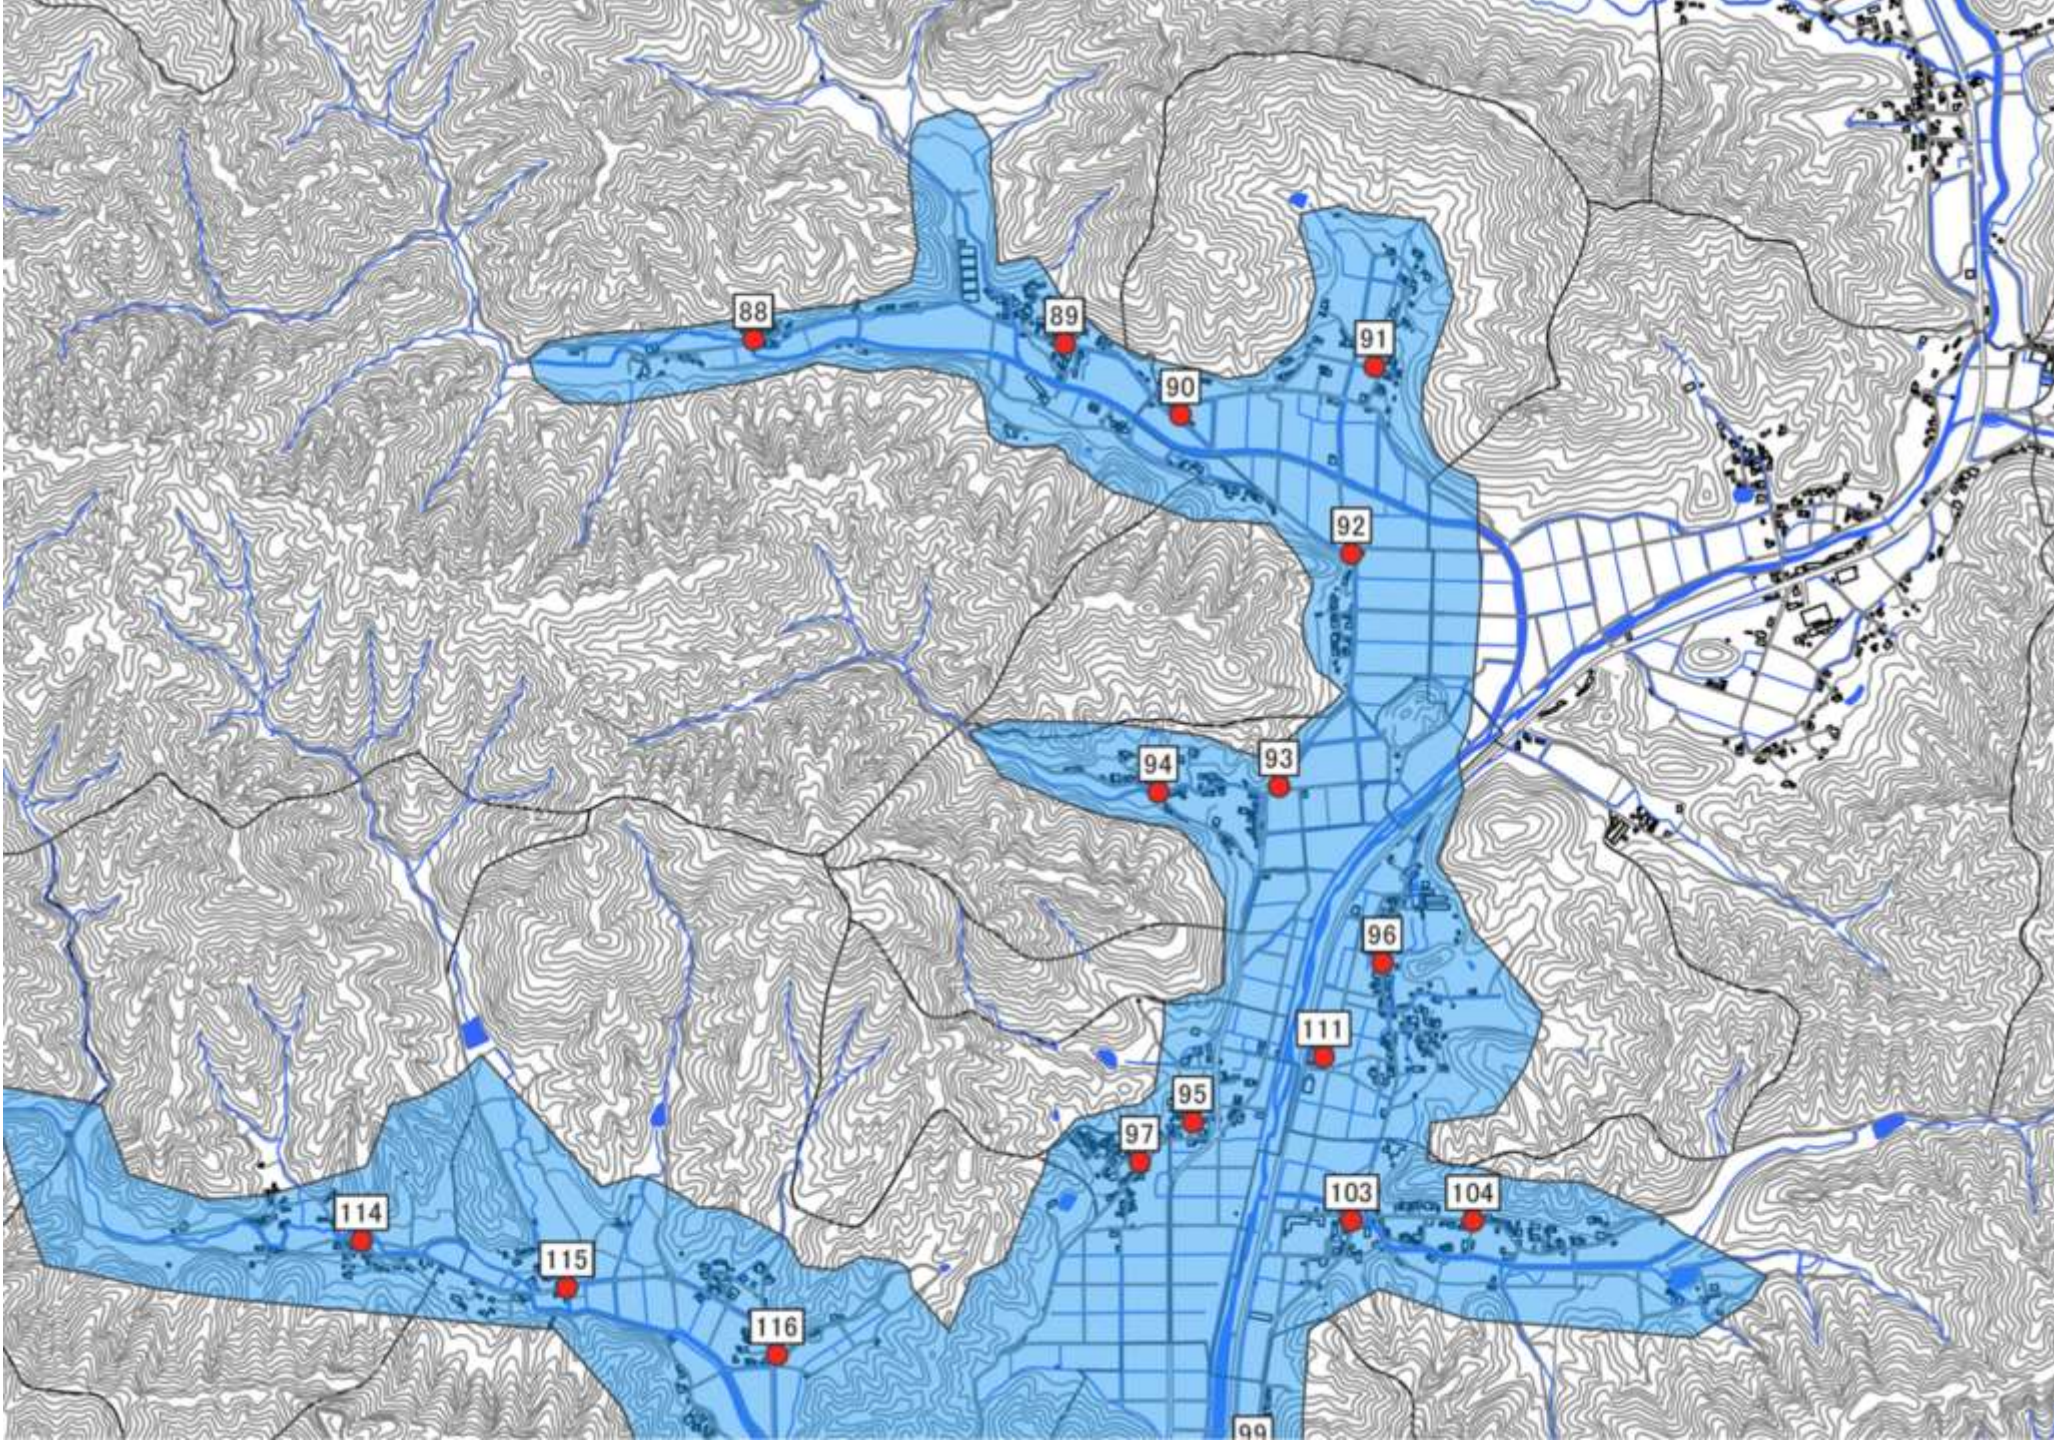

運行エリア/乗降ポイント

福住・日置エリア

運行事業者：ウイング神姫(株)

村雲・雲部エリア

運行事業者：ウイング神姫(株)

畑・城北エリア

運行事業者：日本交通(株)