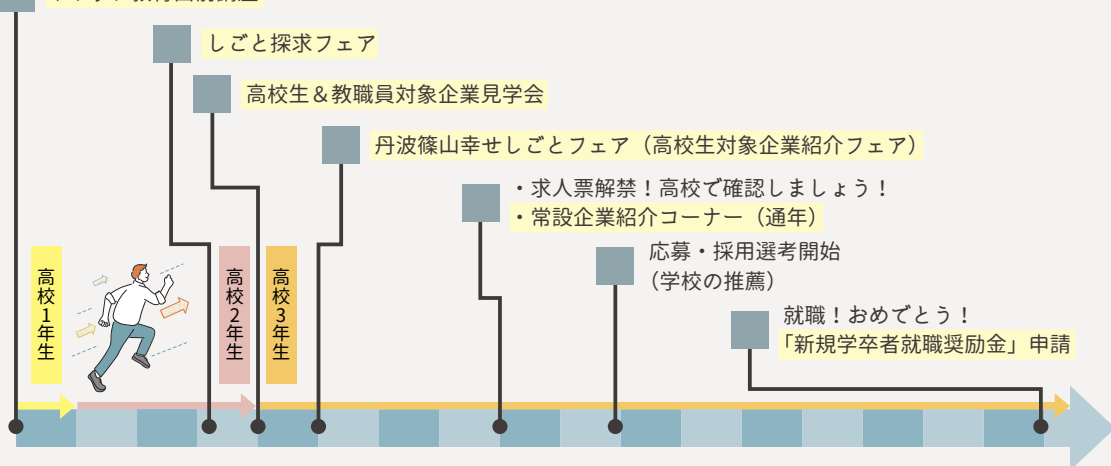

キャリア教育出前講座

キャリア教育出前講座
(鳳鳴9月・東雲1月・産業3月)
対象：市内高校1年生
先輩就職者の卒業生との座談会。自分のキャリアについてリアルに考えられる日。

しごと探求フェア
(12月)
対象：市内高校2年生
市内企業約20社の「体験」をテーマとした「出前授業」。体験、製品・パネル展示を通じて職業を知ることができる日。

高校生&教職員対象企業見学会
(3月)
対象：市内高校1、2年生
製造業、医療・福祉、サービス業の3つのコースに分かれて市内企業を見学。(送迎付き)

丹波篠山幸せしごとフェア(4月)
対象：高校3年生
市内企業の採用担当者や実際に働く先輩と面談できる日。

常設企業紹介コーナー
(通年/7月・1月入替)
丹波篠山市民センターで約10社の魅力をガラスショーケースで紹介。

各イベントに「参加してみたい!」と思った高校生の方は、先生に相談!

自分が働く場所を見に行ってみたり、実際に働いている方に会いに行ったりしてみませんか? 企業の雰囲気を知れる絶好のチャンスです!

大学生等の方は、市創造都市課地元就職支援室 or LINE でご相談ください。(各イベントは、内容等を変更する場合がありますので、詳しくは下記までお問合せください。)

問い合わせ先

丹波篠山市 創造都市課 地元就職支援室
〒669-2397 丹波篠山市北新町41番地(本庁舎3階)
TEL:079-552-5106