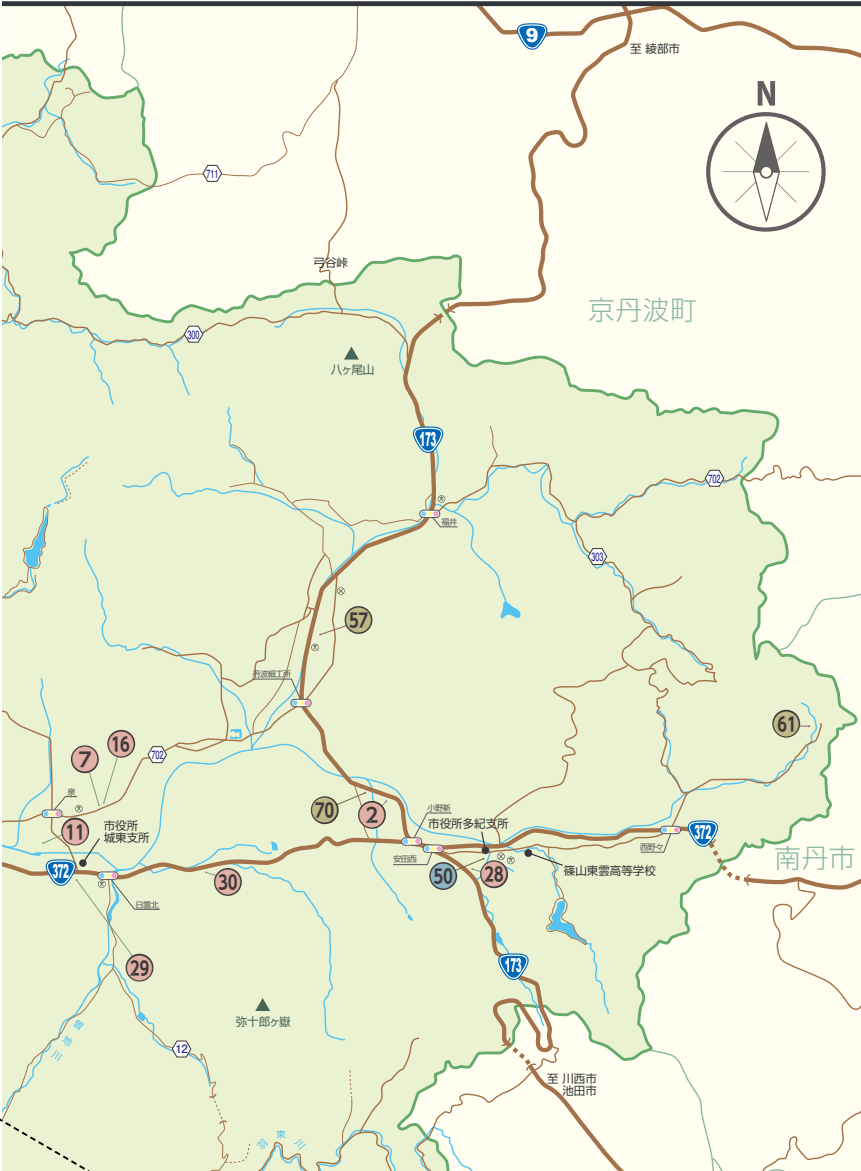

製造業

- ① 声森工業株式会社 篠山工場 P1
- ② 株式会社伊丹精機 P2
- ③ 株式会社岩崎電機製作所 P3
- ④ 株式会社岡本銘木店 P4
- ⑤ オーリス株式会社 P5
- ⑥ 株式会社カサニ 篠山工場 P6
- ⑦ 株式会社かね徳 篠山工場 P7
- ⑧ 黄桜株式会社 丹波工場 P8
- ⑨ 共栄樹脂株式会社 P9
- ⑩ 株式会社京都庵 篠山工場 P10
- ⑪ 協和株式会社 篠山工場 P11
- ⑫ 近畿酸素株式会社 P12
- ⑬ 株式会社グリーンウッドファクトリー P13
- ⑭ 株式会社クロダテック P14
- ⑮ 株式会社GEN-GO化学 P15
- ⑯ ケンミン食品株式会社 篠山工場 P16
- ⑰ 宏昌精機株式会社 丹波篠山工場 P17
- ⑱ ジェクス株式会社 篠山工場 P18
- ⑲ 伸和工業株式会社 古市工場 P19
- ⑳ 株式会社諏訪園 P20
- ㉑ 相互印刷株式会社 兵庫工場 P21
- ㉒ 大協工業株式会社 P22
- ㉓ 株式会社丹波篠山食品 P23
- ㉔ 株式会社テクノワーク P24
- ㉕ トーソー株式会社 P25
- ㉖ 株式会社ナカムラ P26
- ㉗ 株式会社ニココ P27
- ㉘ 日章アステック株式会社 篠山工場 P28
- ㉙ 日本チバガイギー株式会社 P29
- ㉚ ハンダ技研工業株式会社 篠山工場 P30
- ㉛ 兵庫ケーブル株式会社 P31
- ㉜ 株式会社藤枝研磨工業所 P32
- ㉝ 株式会社ブリテック P33
- ㉞ フルヤ工業株式会社 P34
- ㉟ 平和発條株式会社 篠山工場 P35
- ㊱ 鳳鳴酒造株式会社 P36
- ㊲ 三井ミーンライト・メタル株式会社 P37
- ㊳ 株式会社名南精密製作所 篠山工場 P38
- ㊴ 明文堂工業株式会社 篠山西紀工場 P39
- ㊵ 株式会社モーベルファーム P40
- ㊶ 吉野ゴム工業株式会社 丹波篠山工場 P41

医療・福祉

- ㊷ 医療法人社団紀洋会 岡本病院 P42
- ㊸ 医療法人社団紀洋会 介護老人保健施設 咲楽荘 P43
- ㊹ 医療法人社団紀洋会 在宅事業所 P44
- ㊺ 株式会社酒井工務店 福祉事業部 P45
- ㊻ 社会福祉法人すれ福祉会 特別養護老人ホーム 篠山すみれ園 P46
- ㊼ 社会福祉法人丹南厚生会 特別養護老人ホーム やすらぎ園 P47
- ㊽ 兵庫医科大学ささやま医療センター P48
- ㊾ 社会福祉法人兵庫県社会福祉事業団 丹南精明園 P49
- ㊿ 社会福祉法人福任山ゆりの里 介護老人福祉施設やまゆりの里 P50
- ① 医療法人社団みどり会 にしき記念病院 P51
- ② 社会福祉法人わかたけ福祉会 丹波篠山市障害者総合支援センタースマイルささやま P52
- ③ 社会福祉法人和寿園 P53

その他サービス