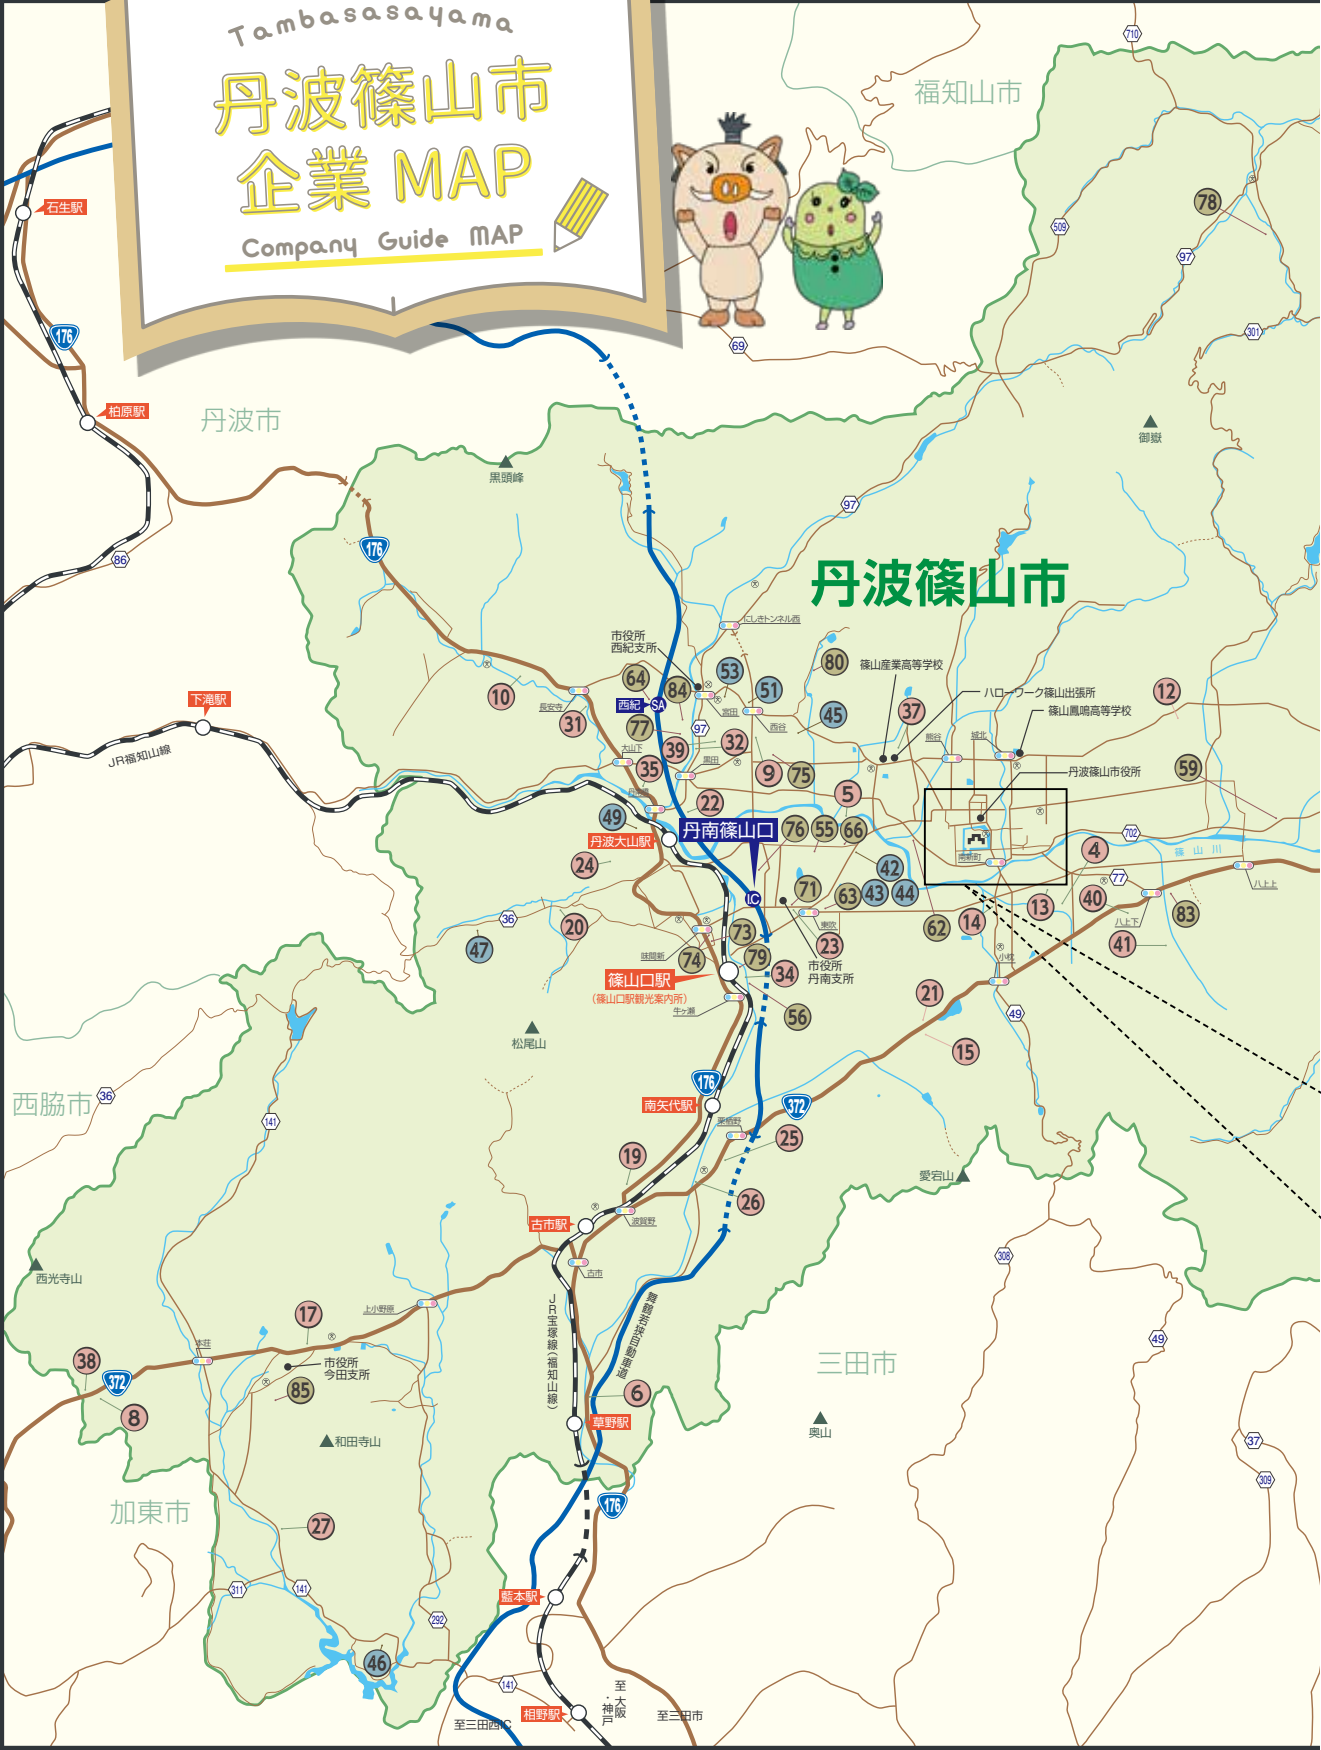

Tambasasayama

丹波篠山市 企業MAP

Company Guide MAP