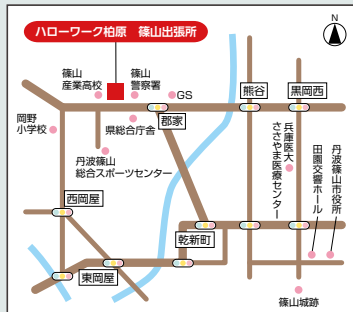

1人1人のニーズに合わせた就職相談が可能