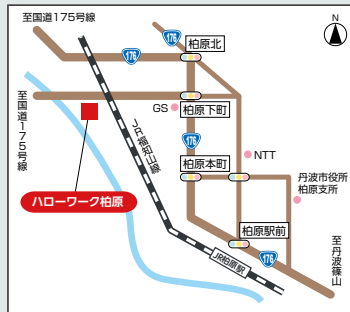

1人1人のニーズに合わせた就職相談が可能