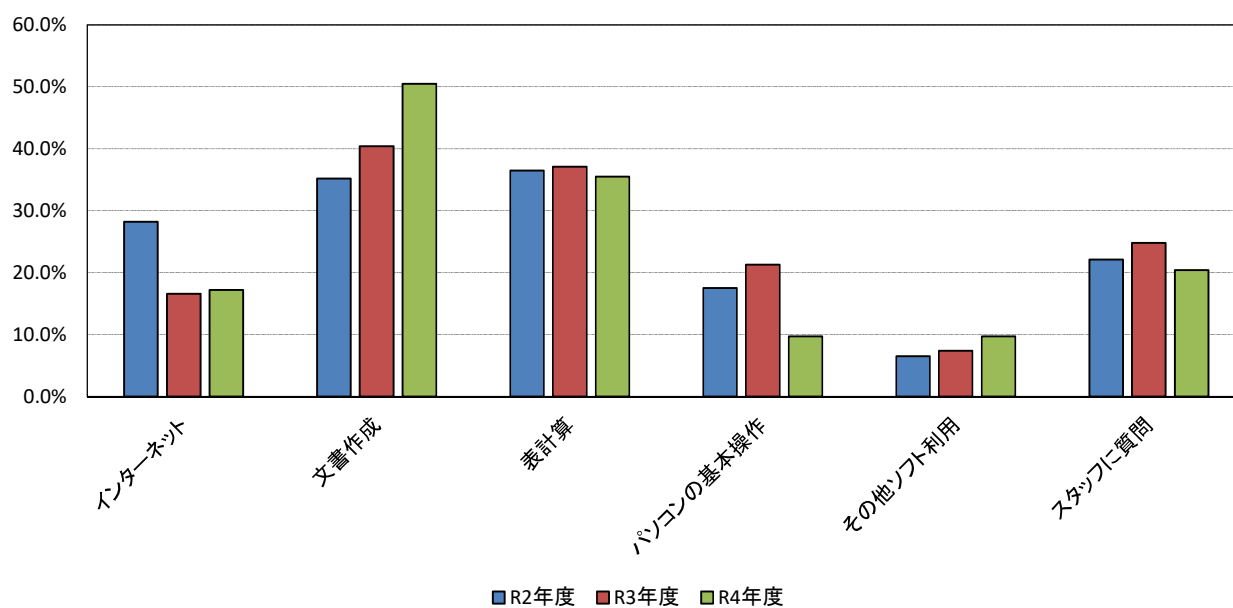

3.ICTふれあいサロン利用実績