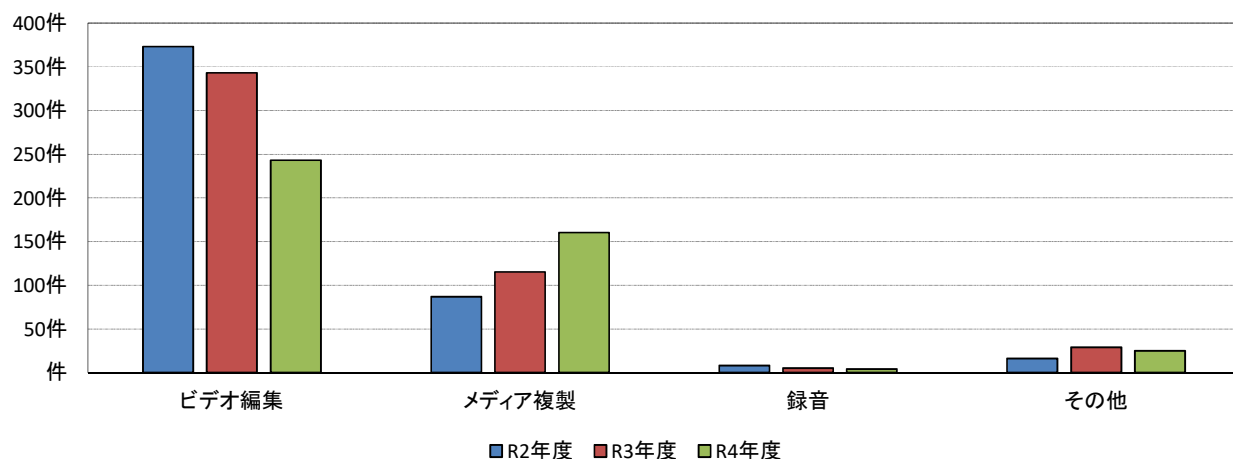

実利用者数		
R2年度	R3年度	R4年度
78人	75人	90人
延べ利用人数		
R2年度	R3年度	R4年度
135人	127人	191人
新規利用者数		
R2年度	R3年度	R4年度
41人	34人	38人

3.ICTふれあいサロン利用実績(人数)

		R2年度	R3年度	R4年度
延べ利用人数		876人	1013人	1104人
(内サポート必要割合)		73.3%	81.0%	66.3%
主な 利用 目的 (割合)	インターネット	28.2%	16.6%	31.5%
	文書作成	35.2%	40.4%	46.2%
	表計算	36.5%	37.1%	39.9%
	パソコンの基本操作	17.5%	21.3%	18.1%
	その他ソフト利用	6.5%	7.4%	5.2%
	スタッフに質問	22.1%	24.8%	20.7%

	達成	未達成	不明
	545人	41人	130人
	76.1%	5.7%	18.2%

実利用者数		
R2年度	R3年度	R4年度
140人	144人	125人
延べ利用人数		
R2年度	R3年度	R4年度
876人	1013人	1104人
新規利用者数		
R2年度	R3年度	R4年度
41人	38人	33人

H22～R4登録者:1863人

延べ利用者の平均年齢:66.7歳

1.編集室利用実績

2.視聴覚機器貸出実績