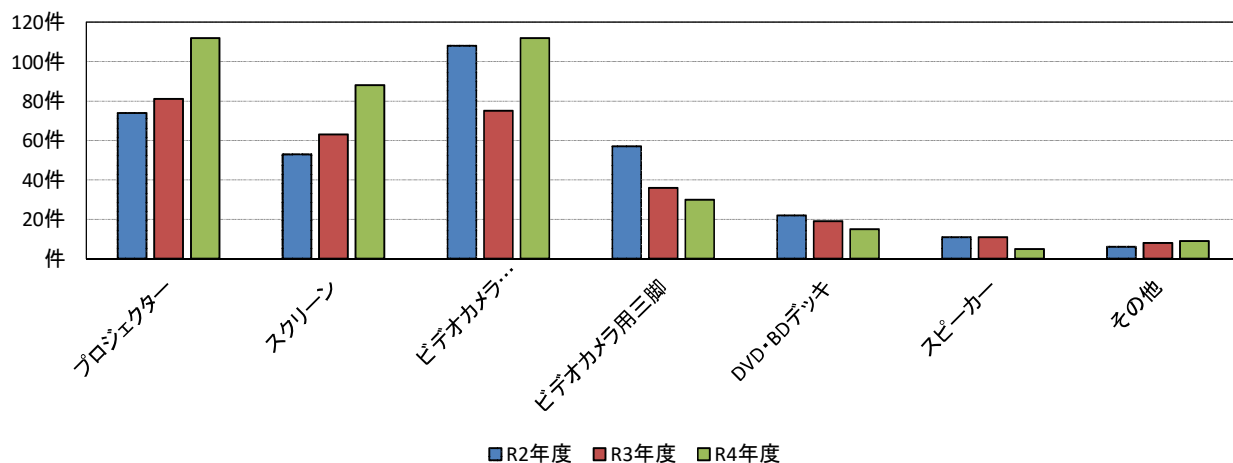

実利用者数		
R2年度	R3年度	R4年度
78人	75人	90人
延べ利用人数		
R2年度	R3年度	R4年度
135人	127人	191人
新規利用者数		
R2年度	R3年度	R4年度
41人	34人	38人

3.ICTふれあいサロン利用実績(人数)

		R2年度	R3年度	R4年度
延べ利用人数		876人	1013人	1104人
(内サポート必要割合)		73.3%	81.0%	66.3%
主な 利用 目的 (割合)	インターネット	28.2%	16.6%	31.5%
	文書作成	35.2%	40.4%	46.2%
	表計算	36.5%	37.1%	39.9%
	パソコンの基本操作	17.5%	21.3%	18.1%
	その他ソフト利用	6.5%	7.4%	5.2%
	スタッフに質問	22.1%	24.8%	20.7%

	達成	未達成	不明
	545人	41人	130人
	76.1%	5.7%	18.2%

実利用者数		
R2年度	R3年度	R4年度
140人	144人	125人
延べ利用人数		
R2年度	R3年度	R4年度
876人	1013人	1104人
新規利用者数		
R2年度	R3年度	R4年度
41人	38人	33人

H22～R4登録者:1863人

延べ利用者の平均年齢:66.7歳

1.編集室利用実績

2.視聴覚機器貸出実績