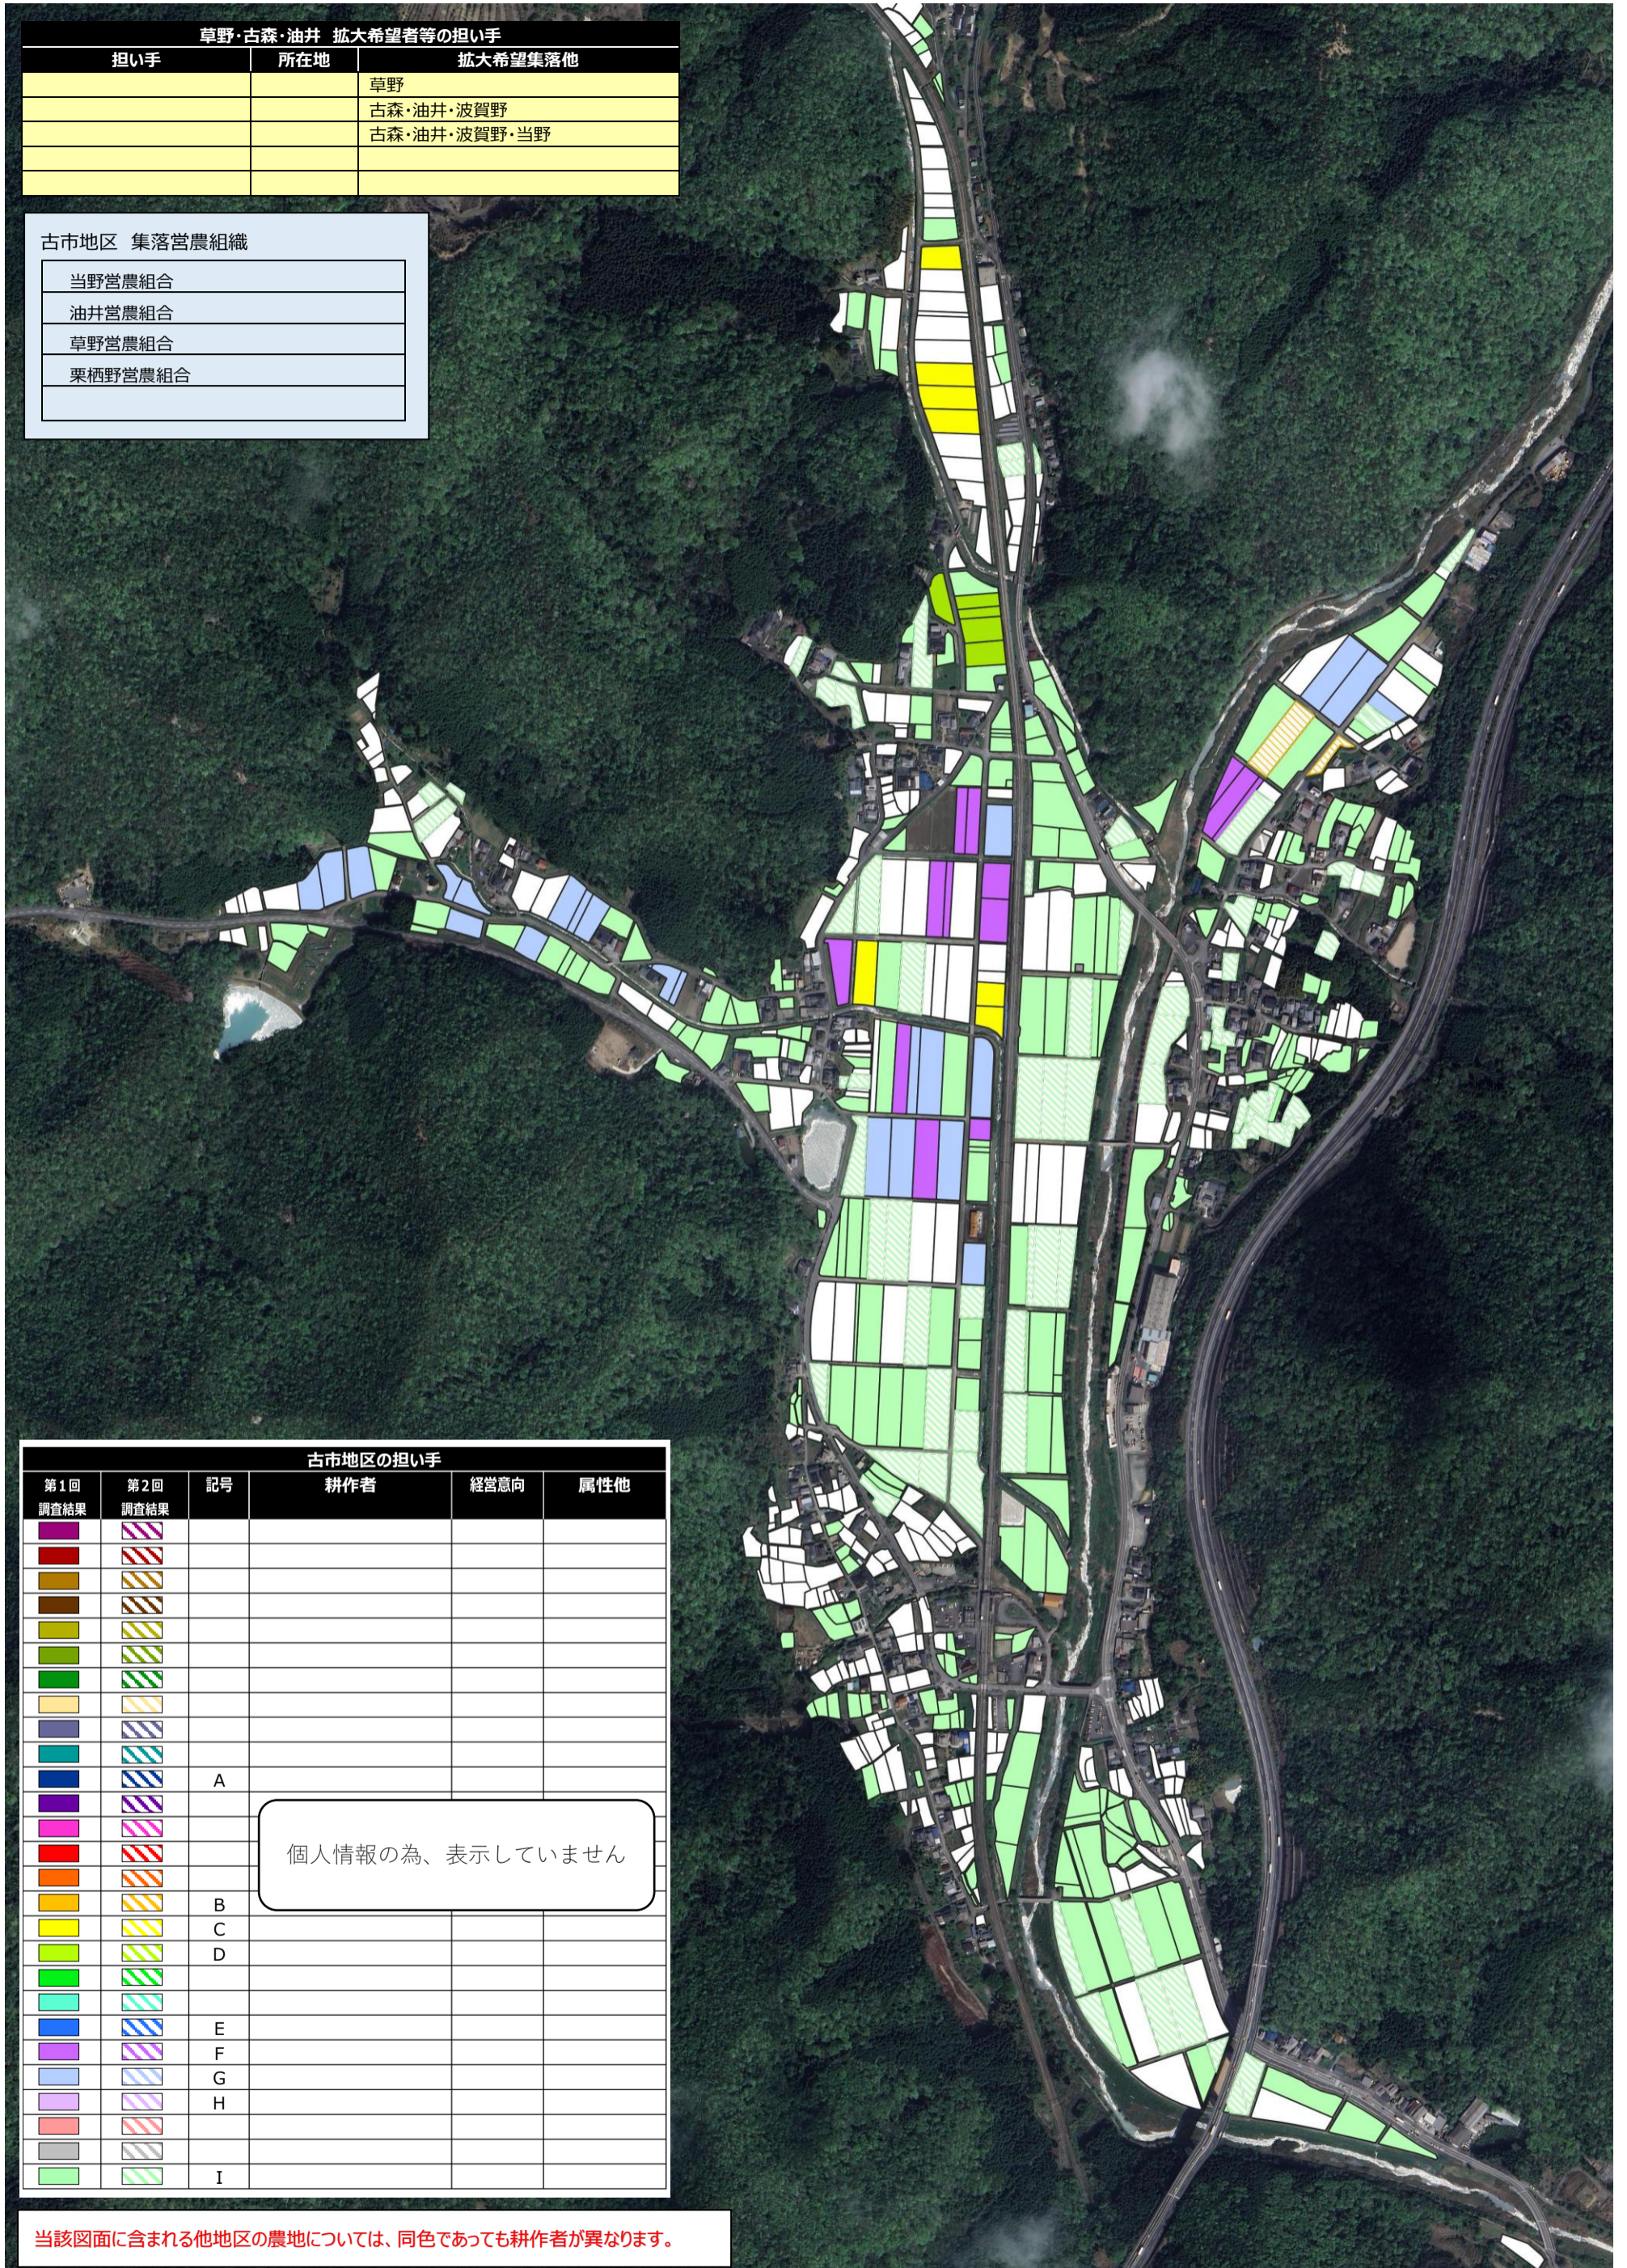

# 【目標地図】 古市地区\_草野・古森・油井 集落

農地の基本的な色分け	
	6年以上耕作する農地
	検討中

草野・古森・油井 拡大希望者等の担い手		
担い手	所在地	拡大希望集落他
		草野
		古森・油井・波賀野
		古森・油井・波賀野・当野

古市地区 集落営農組織	
	当野営農組合
	油井営農組合
	草野営農組合
	栗栖野営農組合

古市地区の担い手					
第1回調査結果	第2回調査結果	記号	耕作者	経営意向	属性他
					
					
					
					
					
					
					
					
		A			
					
					
					
					
		B			
		C			
		D			
					
					
		E			
		F			
		G			
		H			
					
					
		I			

# 【目標地図】 古市地区\_不来坂・古市・波賀野新田・波賀野 集落

農地の基本的な色分け  
 6年以上耕作する農地  
 検討中

当該図面に含まれる他地区の農地については、同色であっても耕作者が異なります。

不来坂・古市・波賀野新田・波賀野 拡大希望者等の担い手		
担い手	所在地	拡大希望集落地
		不来坂・住山・見内
		古森・油井・波賀野
		古森・油井・波賀野・当野

# 【目標地図】 古市地区\_当野・矢代新・栗栖野 集落

当該図面に含まれる他地区の農地については、同色であっても耕作者が異なります。

当野・矢代新・栗栖野 拡大希望者等の担い手		
担い手	所在地	拡大希望集落他
		犬飼・波賀野・当野・矢代新・南矢代 ・牛ヶ瀬・栗栖野
		・矢代新・南矢代・犬飼・初田・牛ヶ瀬 ・栗栖野
		古森・油井・波賀野・当野

古市地区の担い手					
第1回 調査結果	第2回 調査結果	記号	耕作者	経営意向	属性他
■	■				
■	■				
■	■				
■	■				
■	■				
■	■				
■	■				
■	■				
■	■	A			
■	■				
■	■				
■	■				
■	■	B			
■	■	C			
■	■	D			
■	■				
■	■	E			
■	■	F			
■	■	G			
■	■	H			
■	■				
■	■	I			

# 【目標地図】 古市地区\_南矢代・犬飼・初田・牛ヶ瀬 集落

当該図面に含まれる他地区の農地については、同色であっても耕作者が異なります。

古市地区の担い手					
第1回 調査結果	第2回 調査結果	記号	耕作者	経営意向	属性他
■	■				
■	■				
■	■				
■	■				
■	■				
■	■				
■	■				
■	■				
■	■				
■	■				
■	■	A			
■	■				
■	■				
■	■				
■	■				
■	■	B			
■	■	C			
■	■	D			
■	■				
■	■				
■	■	E			
■	■	F			
■	■	G			
■	■	H			
■	■				
■	■	I			