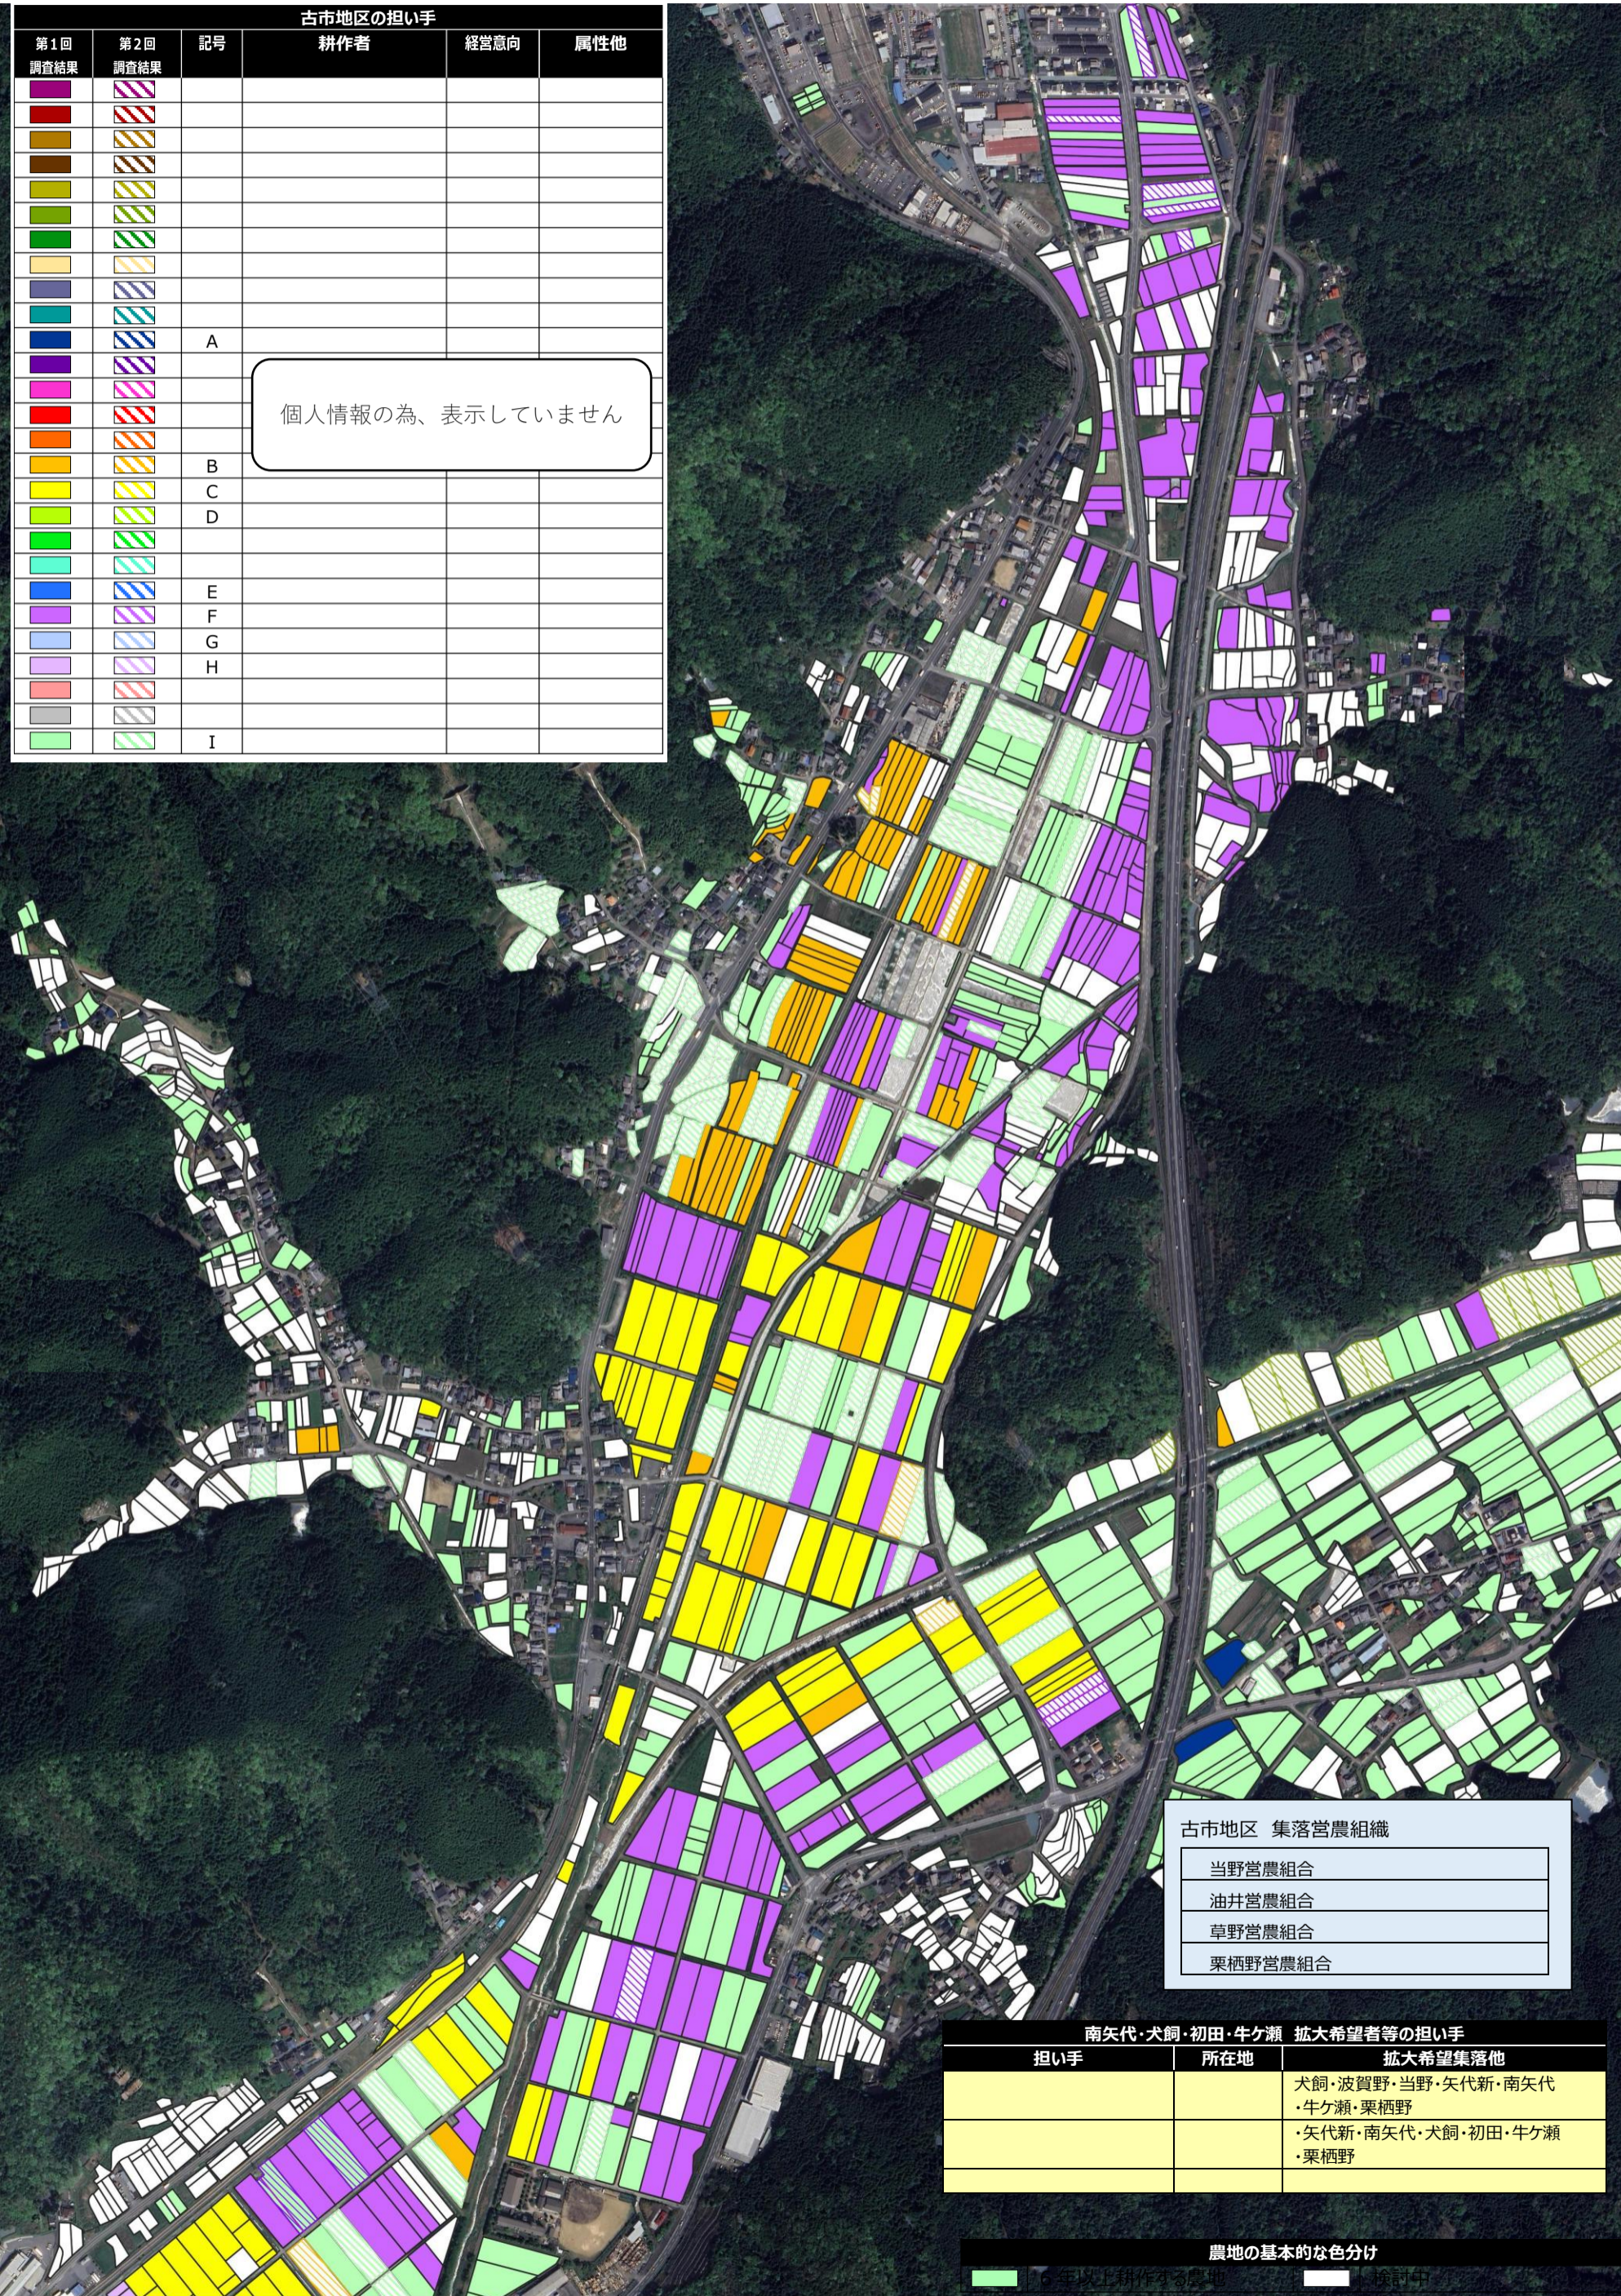

【目標地図】 古市地区_南矢代・犬飼・初田・牛ヶ瀬 集落

当該図面に含まれる他地区の農地については、同色であっても耕作者が異なります。

古市地区の担い手					
第1回 調査結果	第2回 調査結果	記号	耕作者	経営意向	属性他
■	■				
■	■				
■	■				
■	■				
■	■				
■	■				
■	■				
■	■				
■	■				
■	■				
■	■	A			
■	■				
■	■				
■	■				
■	■				
■	■	B			
■	■	C			
■	■	D			
■	■				
■	■				
■	■	E			
■	■	F			
■	■	G			
■	■	H			
■	■				
■	■	I			

個人情報の為、表示していません

古市地区 集落営農組織	
当野営農組合	
油井営農組合	
草野営農組合	
栗栖野営農組合	

南矢代・犬飼・初田・牛ヶ瀬 拡大希望者等の担い手		
担い手	所在地	拡大希望集落他
		犬飼・波賀野・当野・矢代新・南矢代 ・牛ヶ瀬・栗栖野
		・矢代新・南矢代・犬飼・初田・牛ヶ瀬 ・栗栖野

農地の基本的な色分け
■ 16年以上耕作する農地
■ 耕作中