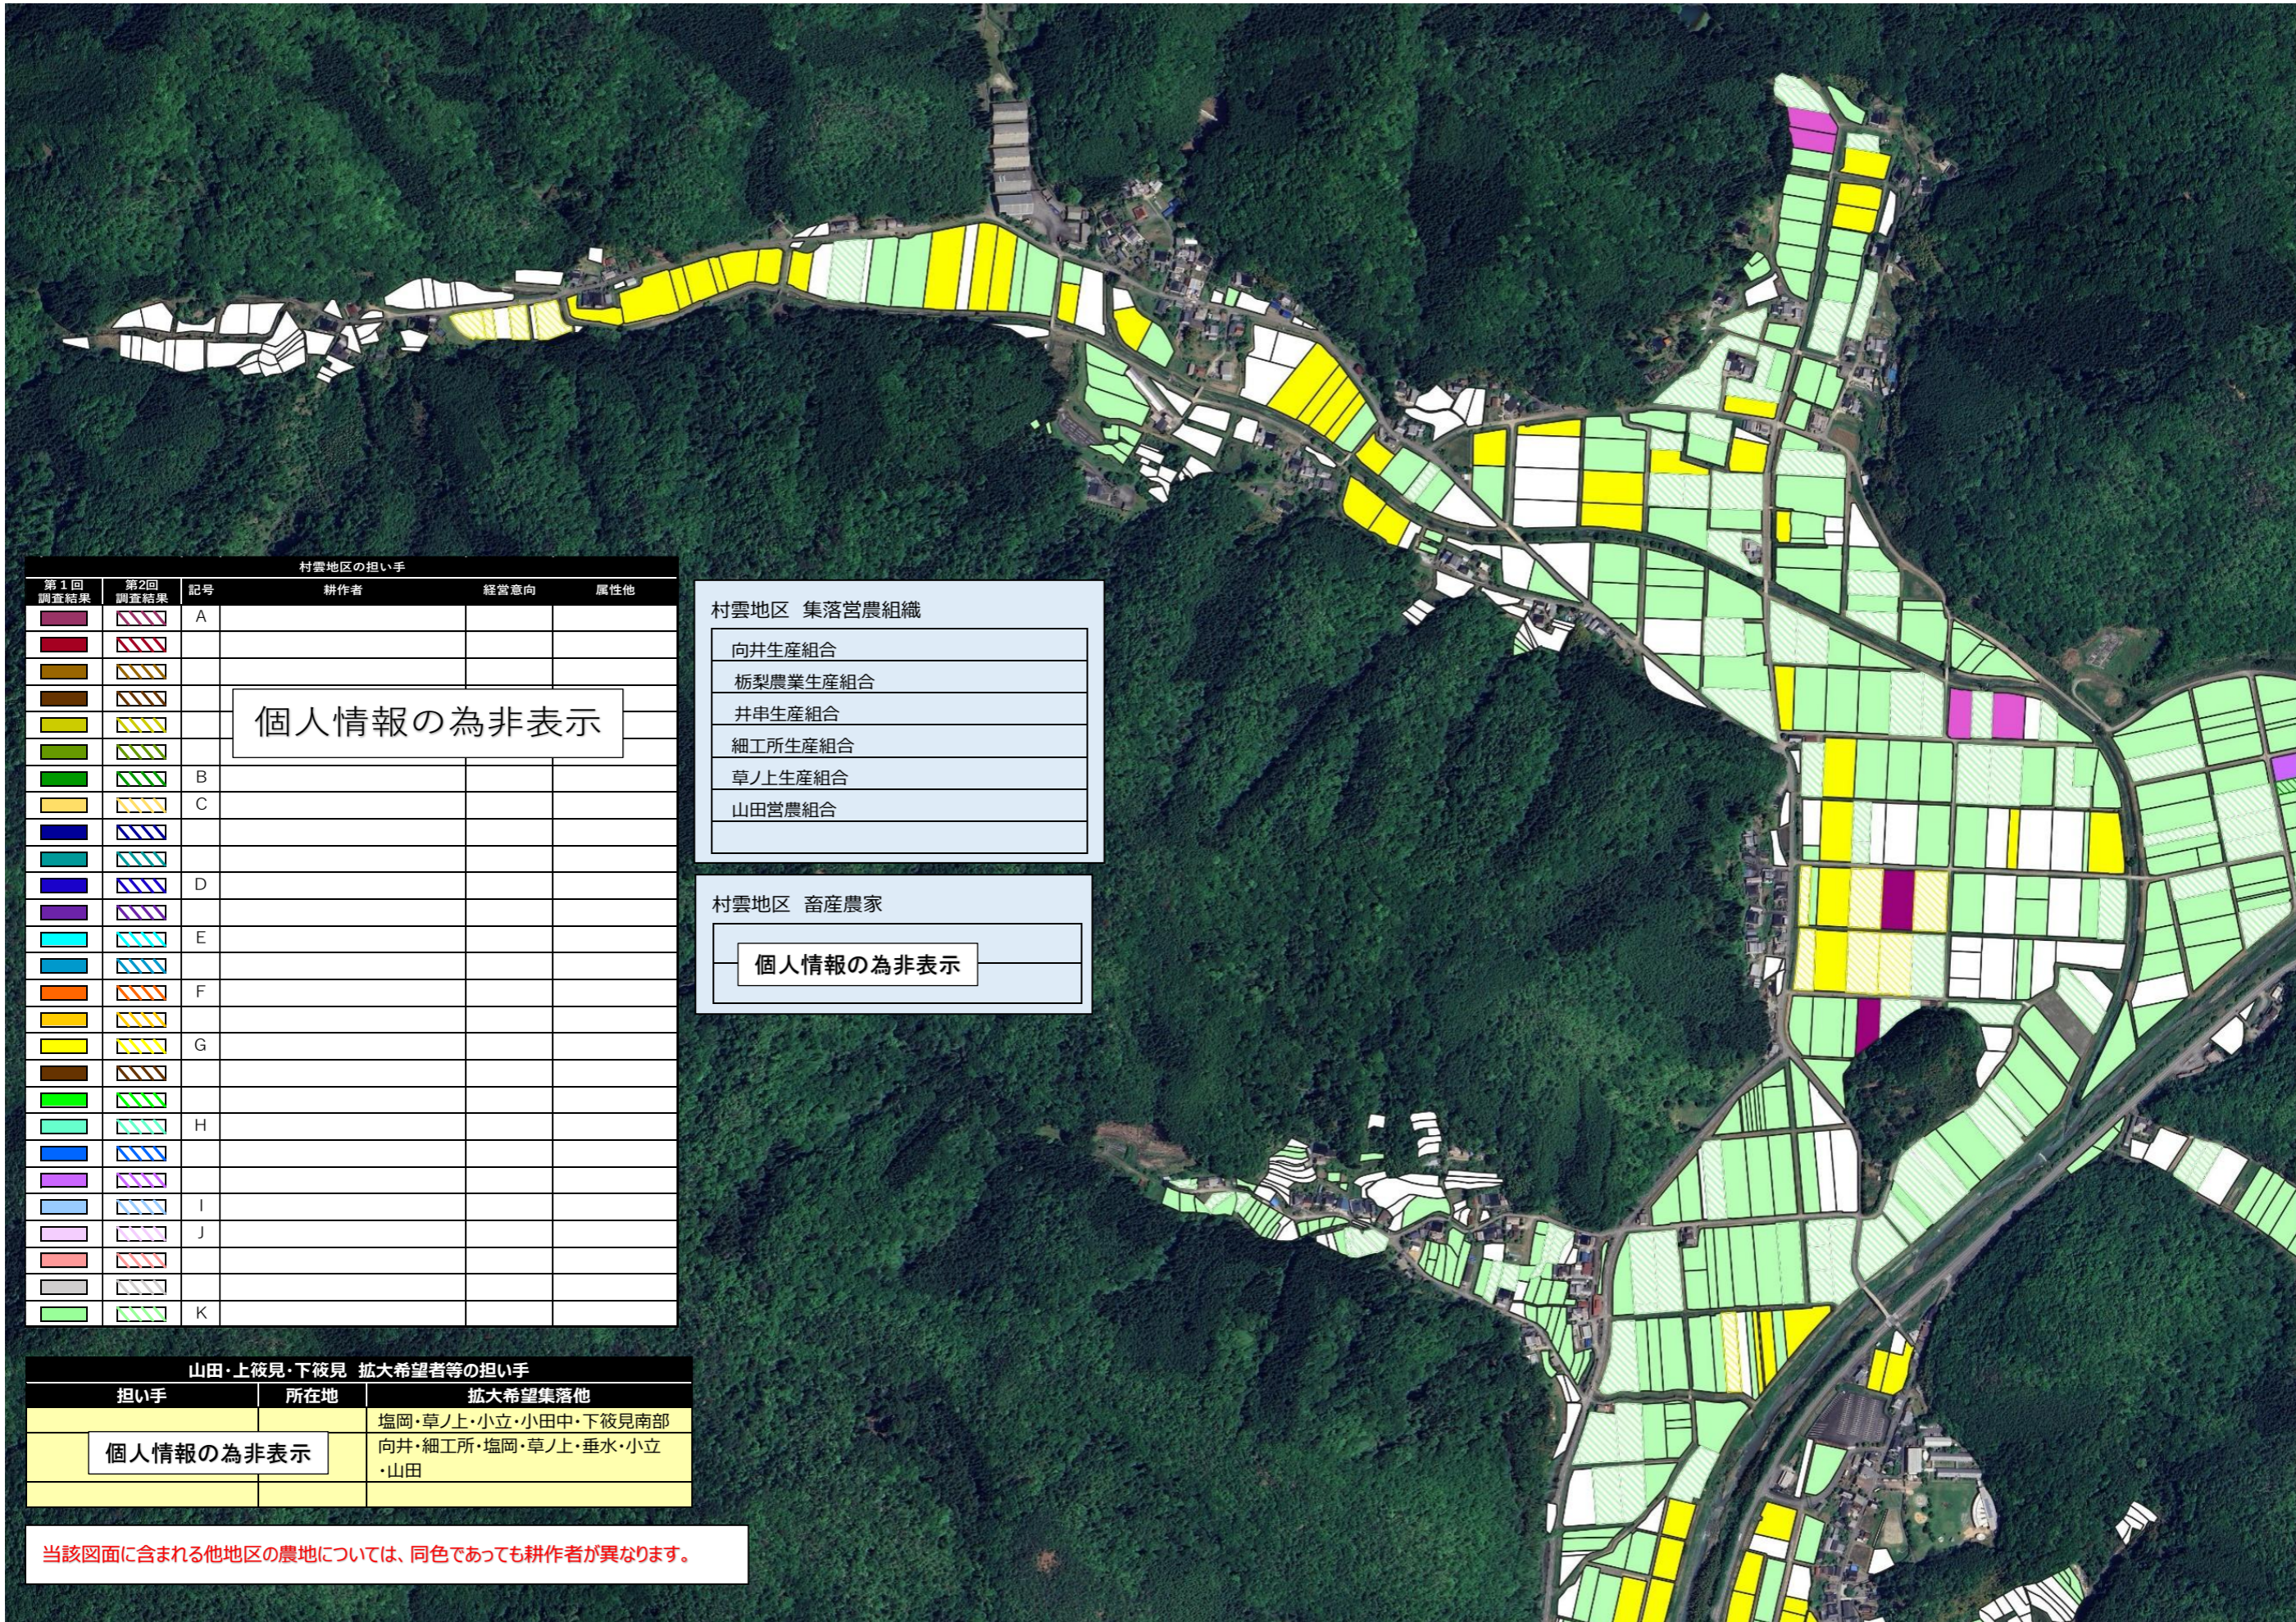

【目標地図】 村雲地区_向井・柺梨・貝田・細工所・井串集落

農地の基本的な色分け
 6年以上耕作する農地
 検討中

当該図面に含まれる他地区の農地については、同色であっても耕作者が異なります。

村雲地区の担い手			耕作者	経営意向	属性他
第1回調査結果	第2回調査結果	記号			
		A			
		B			
		C			
		D			
		E			
		F			
		G			
		H			
		I			
		J			
		K			

個人情報の為非表示

村雲地区 集落営農組織

向井生産組合
栃梨農業生産組合
井串生産組合
細工所生産組合
草ノ上生産組合
山田営農組合

村雲地区 畜産農家

個人情報の為非表示

塩岡・草ノ上・垂水・小立・小田中 拡大希望者等の担い手

担い手	所在地	拡大希望集落他
個人情報の為非表示		塩岡・草ノ上・小立・小田中・下彼見南部
		向井・細工所・塩岡・草ノ上・垂水・小立・山田
		向井・栃梨・細工所・貝田・井串・垂水・小立
		垂水

当該図面に含まれる他地区の農地については、同色であっても耕作者が異なります。

【目標地図】 村雲地区_山田・上筱見・下筱見集落

農地の基本的な色分け
 6年以上耕作する農地
 検討中

村雲地区の担い手					
第1回調査結果	第2回調査結果	記号	耕作者	経営意向	属性他
		A			
		B			
		C			
		D			
		E			
		F			
		G			
		H			
		I			
		J			
		K			

当該図面に含まれる他地区の農地については、同色であっても耕作者が異なります。