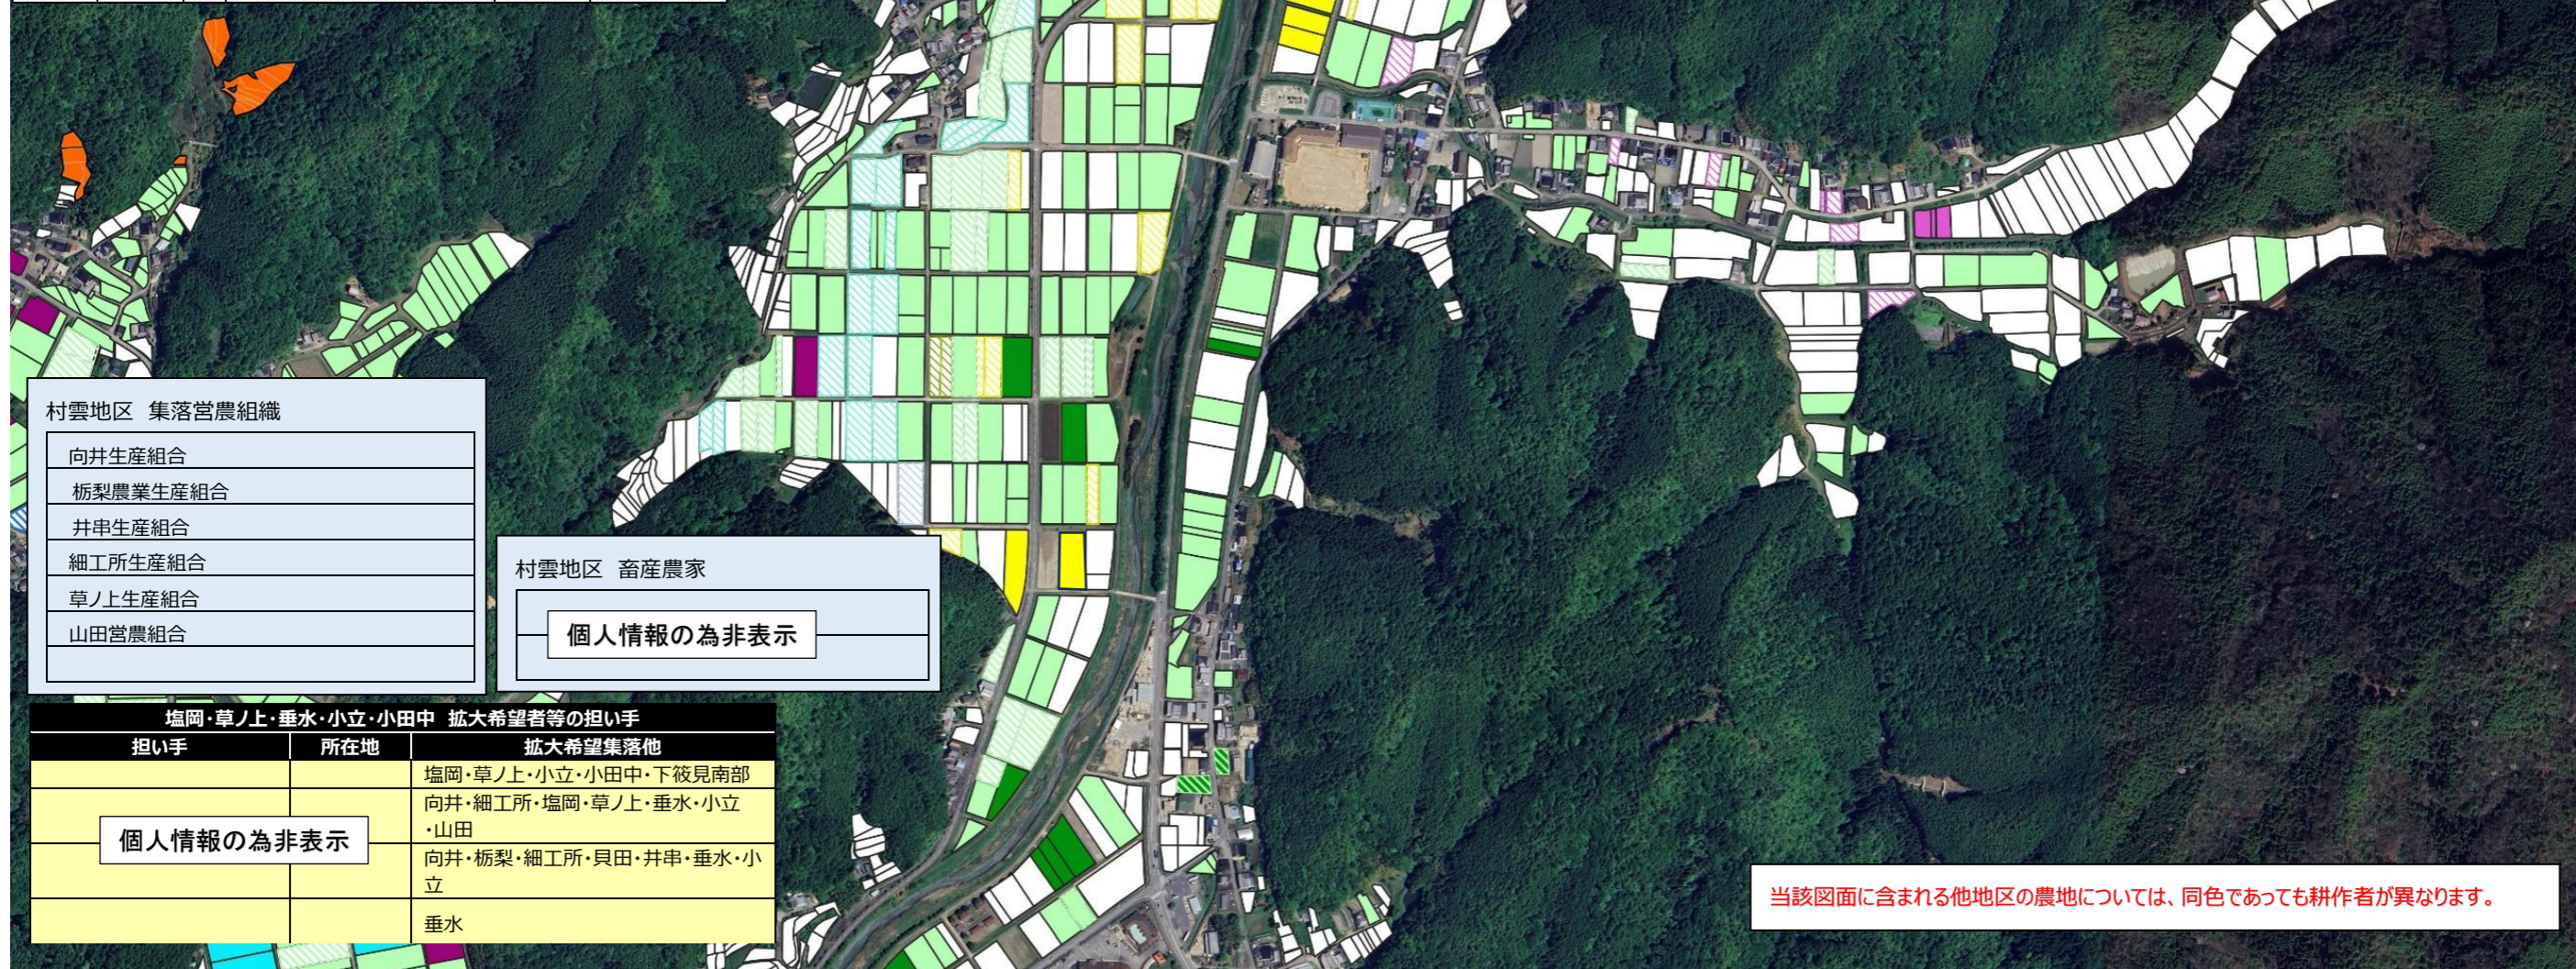

【目標地図】 村雲地区_塩岡・草ノ上・垂水・小立・小田中集落

農地の基本的な色分け
6年以上耕作する農地 検討中

村雲地区の担い手		
第1回調査結果	第2回調査結果	記号
■	■	A
■	■	A
■	■	
■	■	
■	■	
■	■	
■	■	
■	■	B
■	■	C
■	■	
■	■	D
■	■	
■	■	E
■	■	
■	■	F
■	■	
■	■	G
■	■	
■	■	H
■	■	
■	■	I
■	■	J
■	■	
■	■	K

個人情報の為非表示

村雲地区 集落営農組織

向井生産組合
栃梨農業生産組合
井串生産組合
細工所生産組合
草ノ上生産組合
山田営農組合

村雲地区 畜産農家

個人情報の為非表示

塩岡・草ノ上・垂水・小立・小田中 拡大希望者等の担い手

担い手	所在地	拡大希望集落他
個人情報の為非表示		塩岡・草ノ上・小立・小田中・下彼見南部
		向井・細工所・塩岡・草ノ上・垂水・小立・山田
		向井・栃梨・細工所・貝田・井串・垂水・小立
		垂水

当該図面に含まれる他地区の農地については、同色であっても耕作者が異なります。