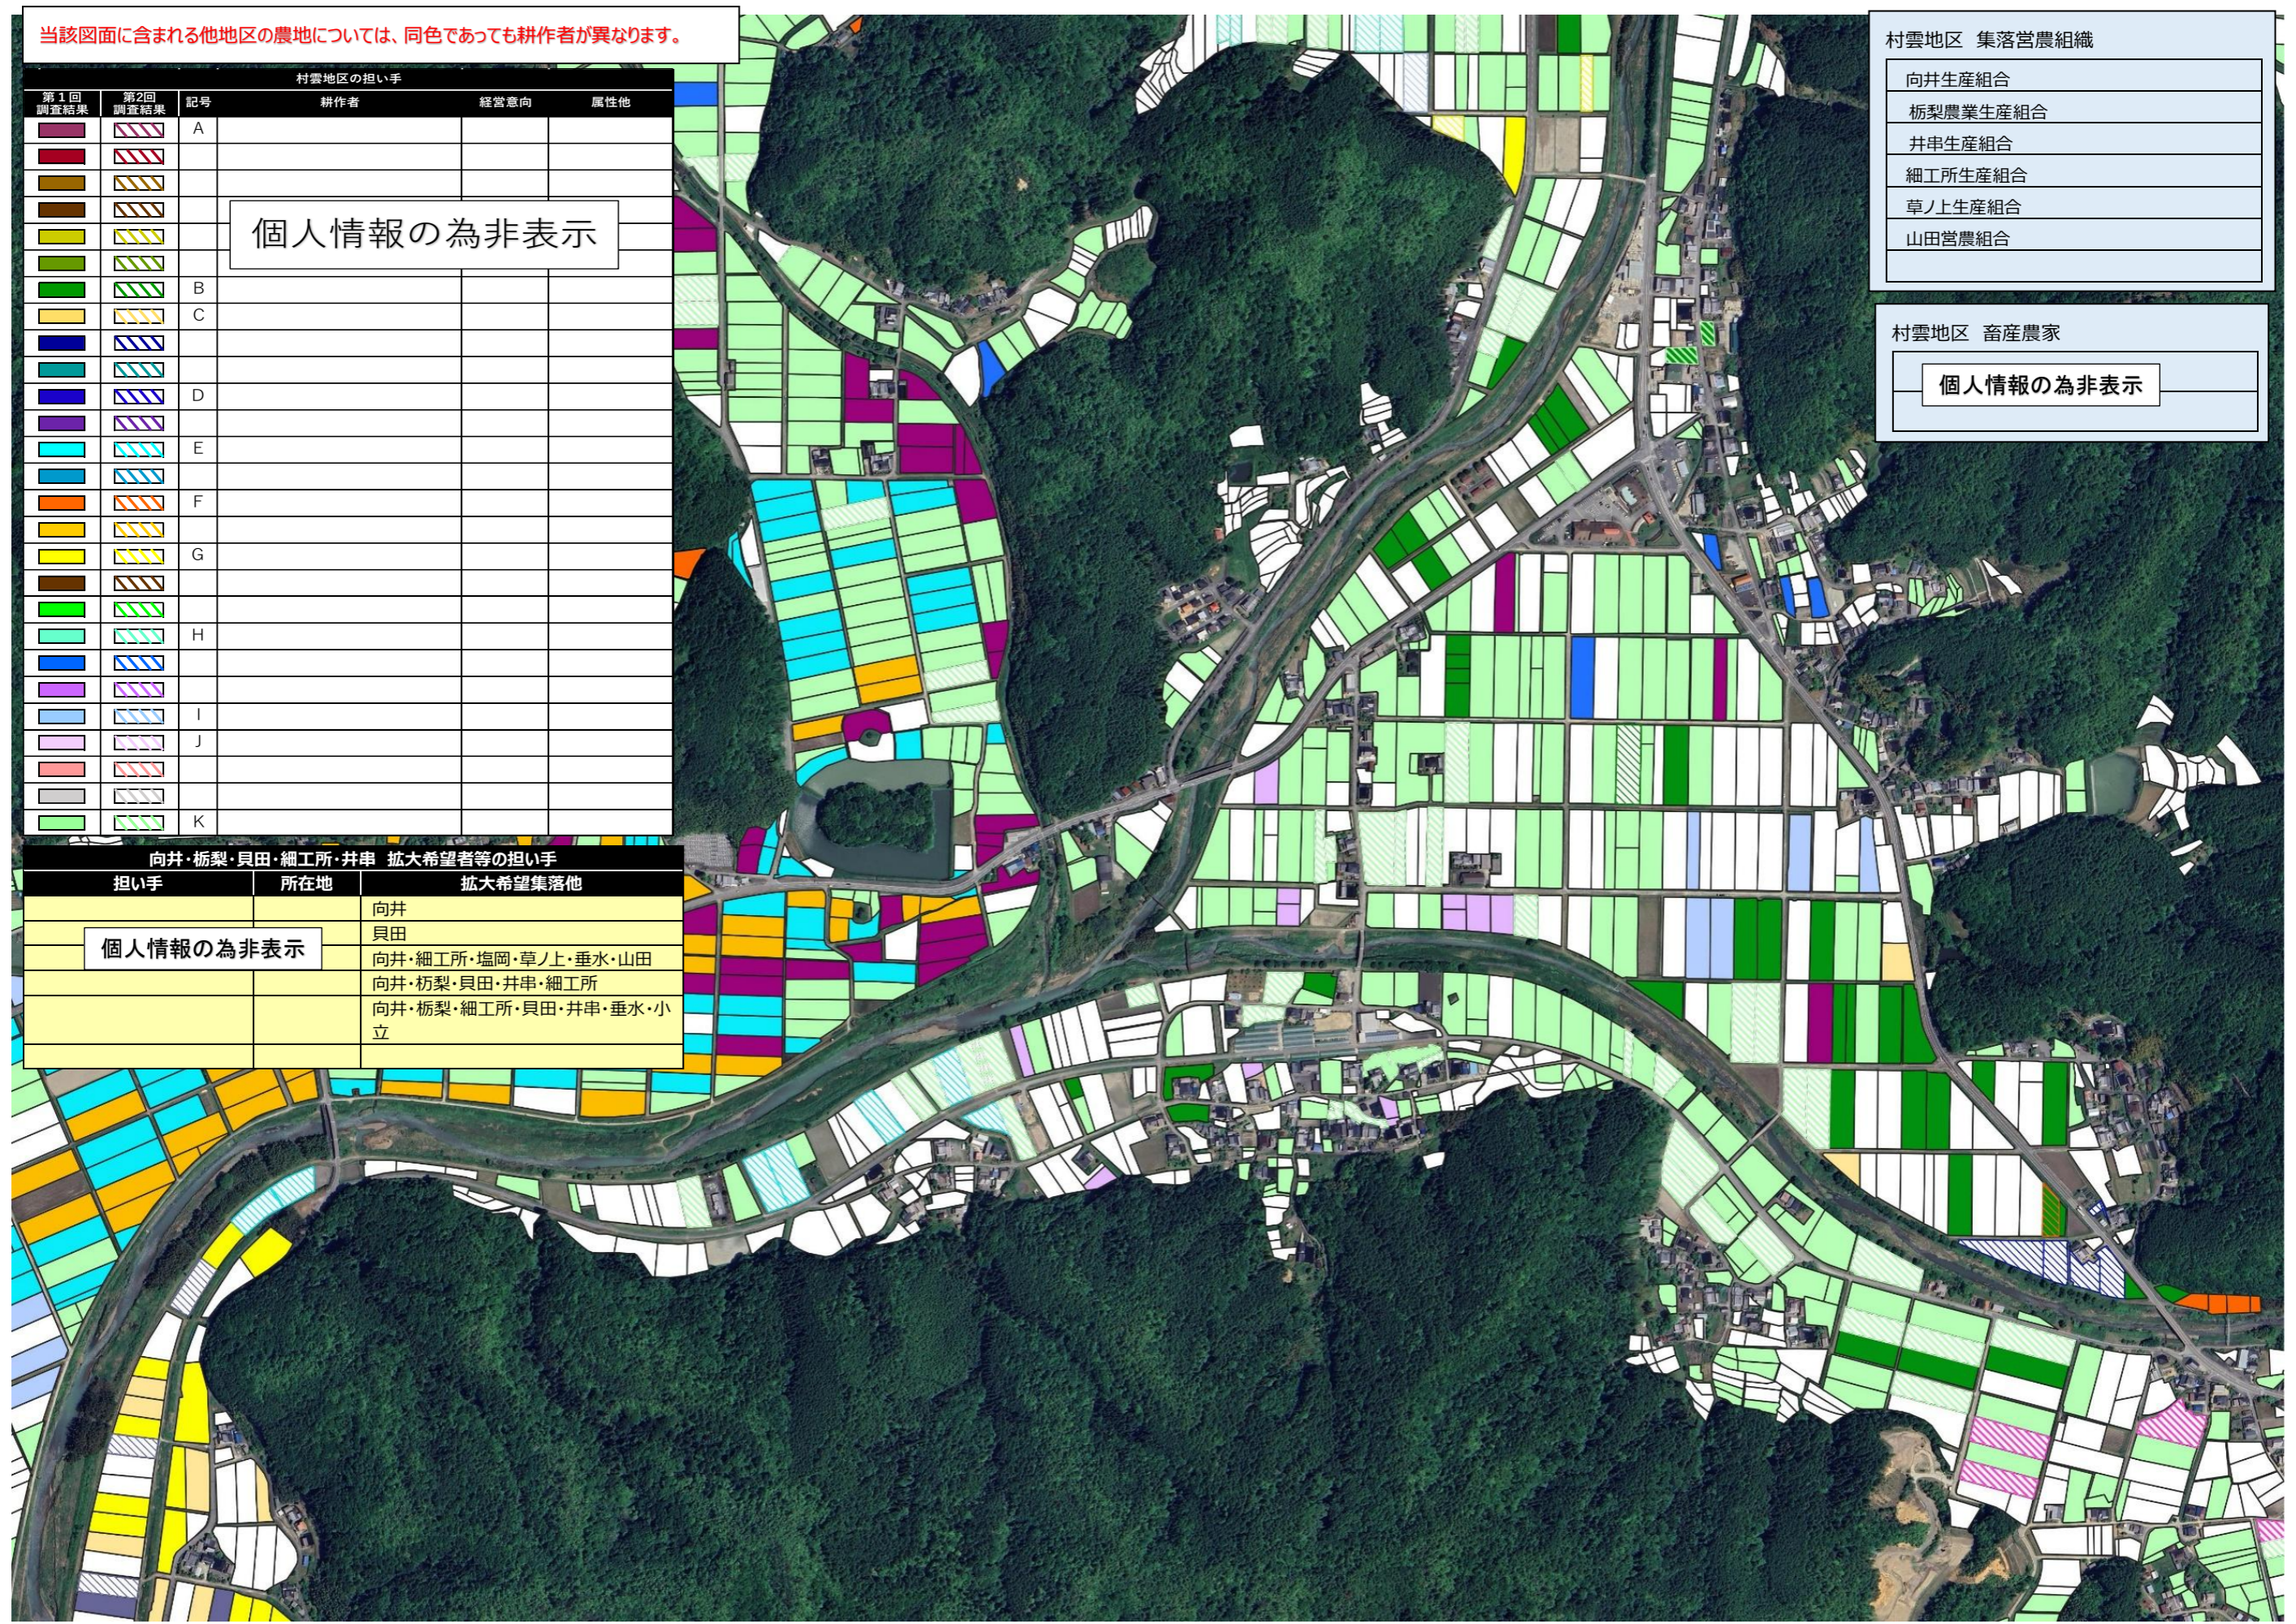

【目標地図】 村雲地区_向井・柺梨・貝田・細工所・井串集落

農地の基本的な色分け
 6年以上耕作する農地
 検討中

当該図面に含まれる他地区の農地については、同色であっても耕作者が異なります。

村雲地区の担い手			耕作者	経営意向	属性他
第1回調査結果	第2回調査結果	記号			
		A			
		B			
		C			
		D			
		E			
		F			
		G			
		H			
		I			
		J			
		K			

個人情報の為非表示

村雲地区 集落営農組織

向井生産組合
柺梨農業生産組合
井串生産組合
細工所生産組合
草ノ上生産組合
山田営農組合

村雲地区 畜産農家

個人情報の為非表示

向井・柺梨・貝田・細工所・井串 拡大希望者等の担い手		
担い手	所在地	拡大希望集落他
		向井 貝田
個人情報の為非表示		向井・細工所・塩岡・草ノ上・垂水・山田
		向井・柺梨・貝田・井串・細工所
		向井・柺梨・細工所・貝田・井串・垂水・小立

【目標地図】 村雲地区_塩岡・草ノ上・垂水・小立・小田中集落

農地の基本的な色分け
 6年以上耕作する農地 検討中

村雲地区の担い手		
第1回調査結果	第2回調査結果	記号
■	■	A
■	■	A
■	■	
■	■	
■	■	
■	■	
■	■	
■	■	B
■	■	C
■	■	
■	■	D
■	■	
■	■	E
■	■	
■	■	F
■	■	
■	■	G
■	■	
■	■	H
■	■	
■	■	I
■	■	J
■	■	
■	■	K

当該図面に含まれる他地区の農地については、同色であっても耕作者が異なります。