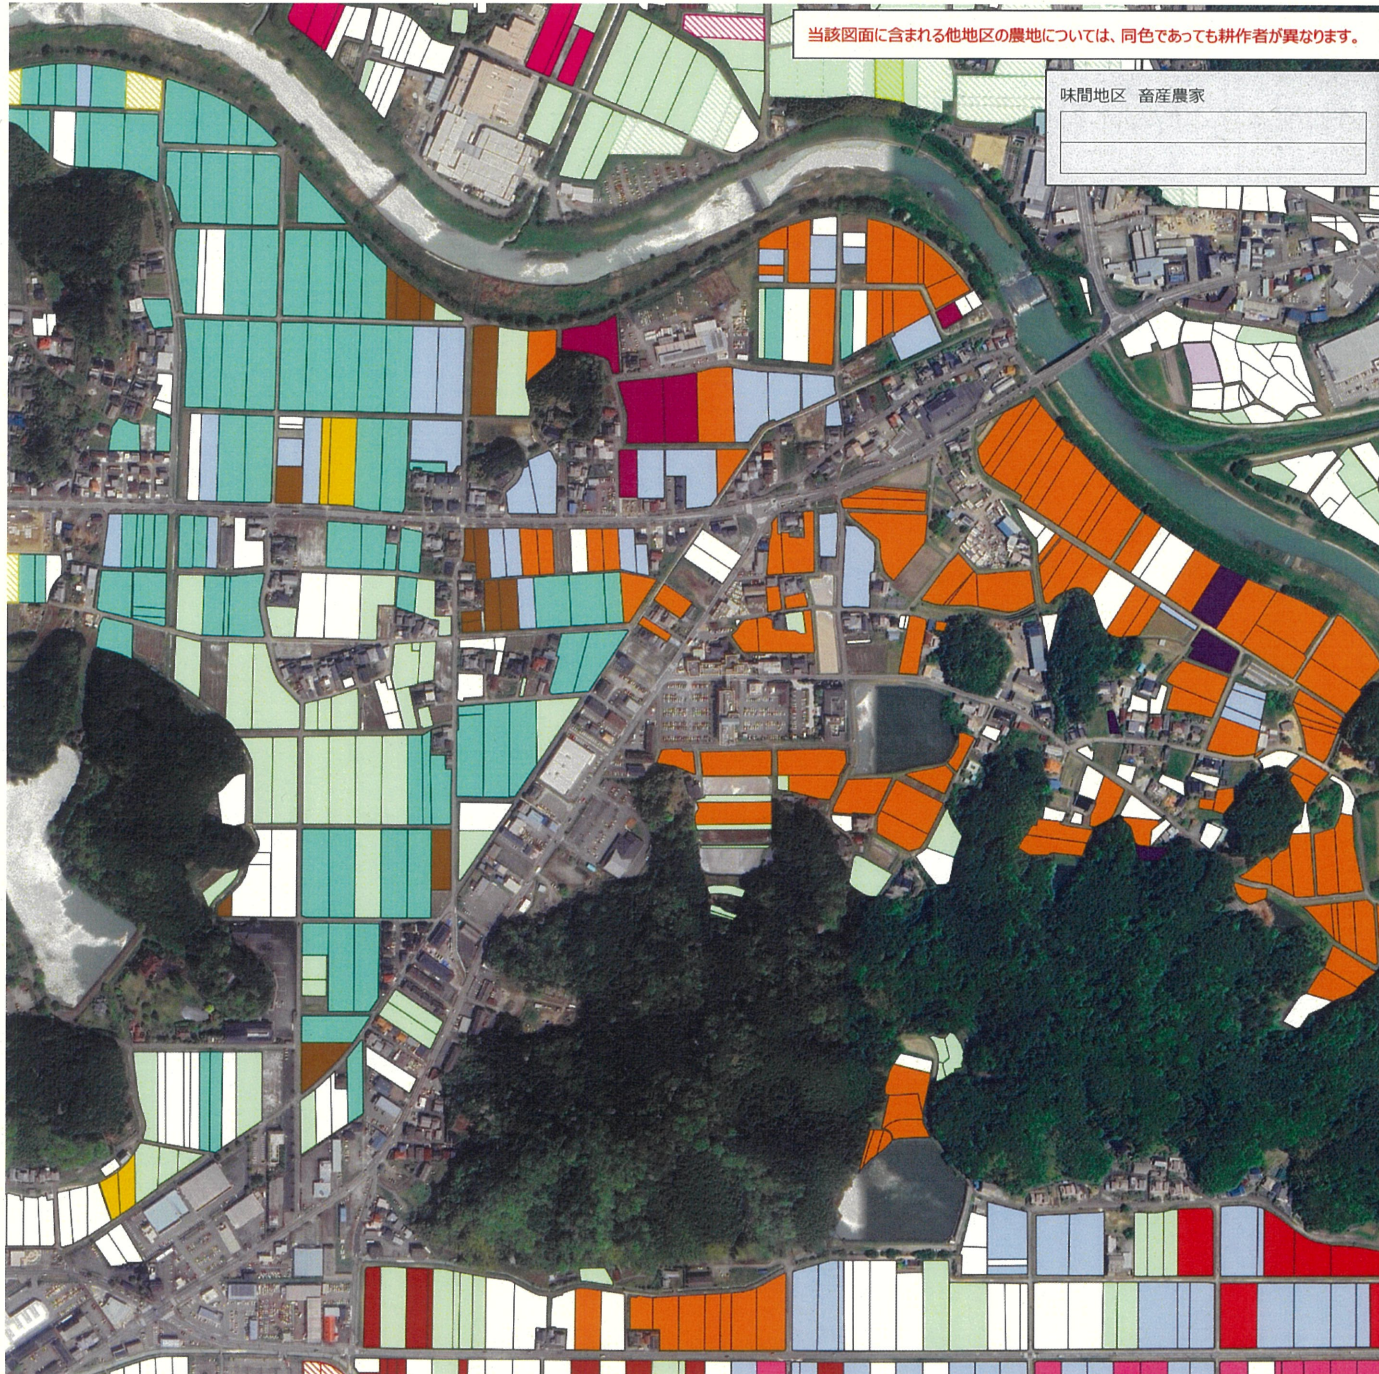

# 【目標地図】 味間地区\_味間奥・味間北 集落

農地の基本的な色分け  
 6年以上耕作する農地  
 検討中

味間地区の担い手			耕作者	経営意向	属性他
第1回調査結果	第2回調査結果	記号			
		A			
		B			
		C			
		D			
		E			
		F			
		G			
		H			
		I			
		J			
		K			
		L			
		M			
		N			
		O			
		P			
		Q			

当該図面に含まれる他地区の農地については、同色であっても耕作者が異なります。

【目標地図】 味間地区\_味間新・中野・大沢・大沢新・杉 集落

農地の基本的な色分け  
 6年以上耕作する農地 検討中

当該図面に含まれる他地区の農地については、同色であっても耕作者が異なります。

味間地区の担い手					
第1回調査結果	第2回調査結果	記号	耕作者	経営意向	属性他
[Red]	[Red]	A			
[Orange]	[Orange]	B			
[Yellow]	[Yellow]	C			
[Green]	[Green]				
[Light Green]	[Light Green]				
[Blue]	[Blue]	D			
[Dark Blue]	[Dark Blue]	E			
[Purple]	[Purple]	F			
[Red-Orange]	[Red-Orange]	G			
[Orange-Yellow]	[Orange-Yellow]	H			
[Yellow-Green]	[Yellow-Green]	I			
[Green-Blue]	[Green-Blue]	J			
[Blue-White]	[Blue-White]	K			
[Light Blue]	[Light Blue]	L			
[White]	[White]	M			
[Light Purple]	[Light Purple]	N			
[Purple-White]	[Purple-White]	O			
[Dark Purple]	[Dark Purple]	P			
[Grey]	[Grey]	Q			
[Light Green-White]	[Light Green-White]				

個人情報の為、表示していません

味間地区 畜産農家

味間新・中野・大沢・大沢新・杉 拡大希望者等の担い手		
担い手	所在地	拡大希望集落他
		東吹・東古佐・味間北・味間奥・味間南・味間新・中野
		杉
		大沢新
		味間奥・味間北・味間南・杉・東古佐・西吹・網掛・吹新・東吹

味間地区 集落営農組織	
	富貴宮農(株)
	例農の丘アガケ
	西吹共同営農有志会
	味間北生産組合
	味間奥農用地利用改善組合
	味間南農業生産組合
	味間新農業生産組合

【目標地図】 味間地区\_東吹 集落

農地の基本的な色分け  
 6年以上耕作する農地      検討中

当該図面に含まれる他地区の農地については、同色であっても耕作者が異なります。

味間地区 畜産農家

味間地区の担い手		記号	耕作者	経営意向	属性他
第1回調査結果	第2回調査結果				
■	■	A			
■	■	B			
■	■	C			
■	■				
■	■				
■	■	D			
■	■	E			
■	■	F			
■	■	G			
■	■	H			
■	■	I			
■	■	J			
■	■	K			
■	■	L			
■	■	M			
■	■	N			
■	■	O			
■	■	P			
■	■	Q			