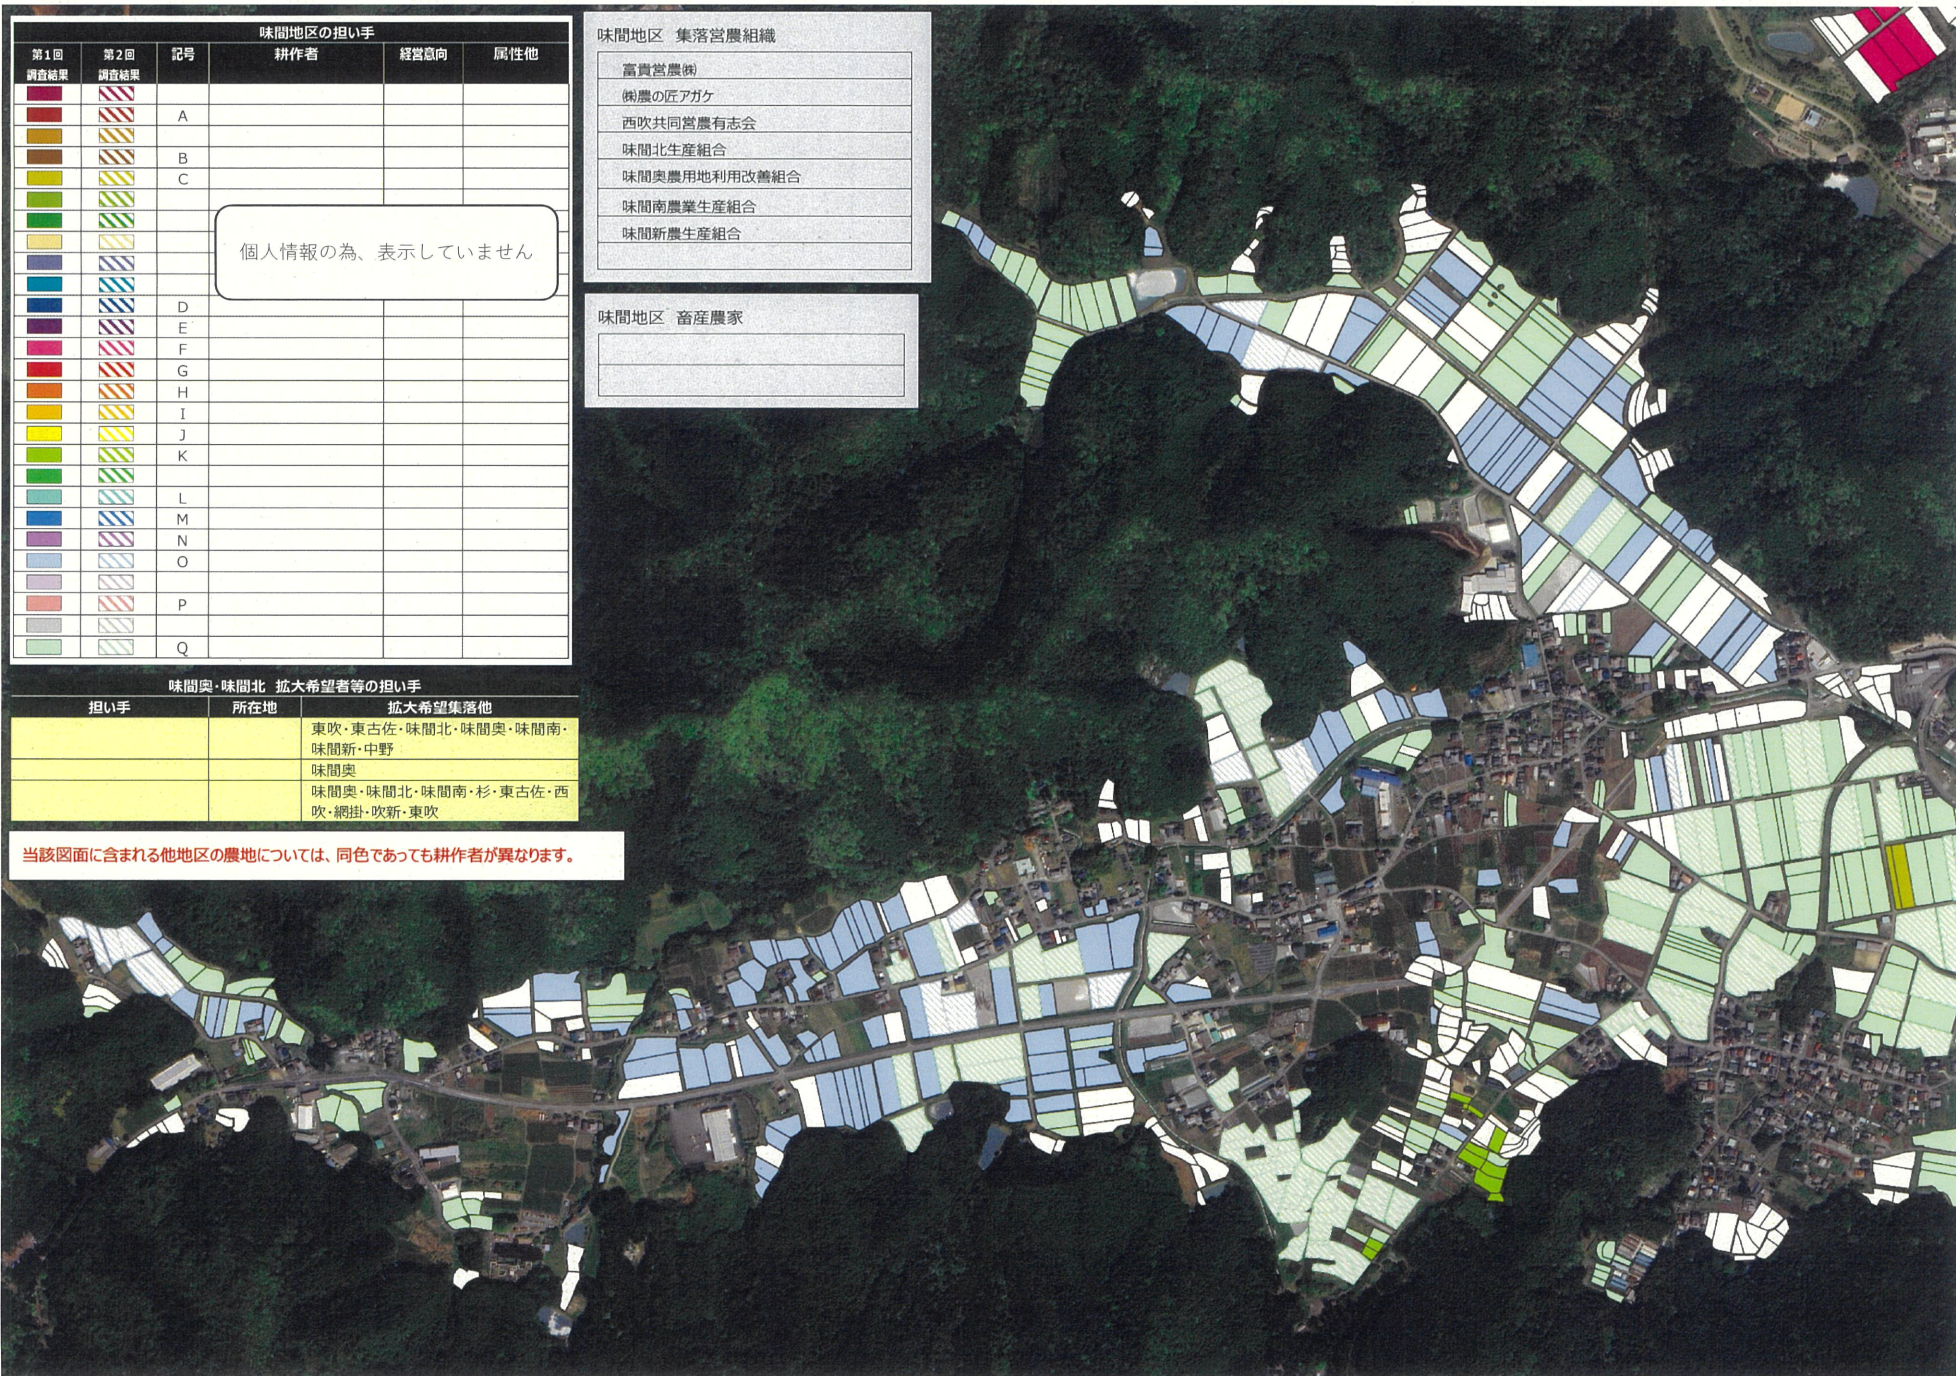

# 【目標地図】 味間地区\_味間奥・味間北 集落

農地の基本的な色分け  
 6年以上耕作する農地  
 検討中

味間地区の担い手			耕作者	経営意向	属性他
第1回調査結果	第2回調査結果	記号			
		A			
		B			
		C			
		D			
		E			
		F			
		G			
		H			
		I			
		J			
		K			
		L			
		M			
		N			
		O			
		P			
		Q			

当該図面に含まれる他地区の農地については、同色であっても耕作者が異なります。

【目標地図】 味間地区\_味間新・中野・大沢・大沢新・杉 集落

農地の基本的な色分け  
 6年以上耕作する農地 検討中

当該図面に含まれる他地区の農地については、同色であっても耕作者が異なります。

味間地区の担い手					
第1回調査結果	第2回調査結果	記号	耕作者	経営意向	属性他
[Red]	[Red]	A			
[Orange]	[Orange]	B			
[Yellow]	[Yellow]	C			
[Green]	[Green]				
[Light Green]	[Light Green]				
[Blue]	[Blue]	D			
[Dark Blue]	[Dark Blue]	E			
[Purple]	[Purple]	F			
[Red-Orange]	[Red-Orange]	G			
[Orange-Yellow]	[Orange-Yellow]	H			
[Yellow-Green]	[Yellow-Green]	I			
[Green-Blue]	[Green-Blue]	J			
[Blue-White]	[Blue-White]	K			
[Light Blue]	[Light Blue]	L			
[White]	[White]	M			
[Light Purple]	[Light Purple]	N			
[Purple-White]	[Purple-White]	O			
[Dark Purple]	[Dark Purple]	P			
[Grey]	[Grey]	Q			
[Light Green-White]	[Light Green-White]				

【目標地図】 味間地区\_東吹 集落

農地の基本的な色分け  
 6年以上耕作する農地      検討中

当該図面に含まれる他地区の農地については、同色であっても耕作者が異なります。

味間地区 畜産農家

味間地区の担い手		記号	耕作者	経営意向	属性他
第1回調査結果	第2回調査結果				
■	■	A			
■	■	B			
■	■	C			
■	■				
■	■				
■	■	D			
■	■	E			
■	■	F			
■	■	G			
■	■	H			
■	■	I			
■	■	J			
■	■	K			
■	■	L			
■	■	M			
■	■	N			
■	■	O			
■	■	P			
■	■	Q			

個人情報の為、表示していません

東吹 拡大希望者等の担い手		
担い手	所在地	拡大希望集落他
		東吹・東古佐・味間北・味間奥・味間南・味間新・中野
		東吹・吹新・網掛・西吹
		味間奥・味間北・味間南・杉・東古佐・西吹・網掛・吹新・東吹

- 味間地区 集落営農組織
- 富貴営農係
  - 働農の匠アガケ
  - 西吹共同営農有志会
  - 味間北生産組合
  - 味間奥農用地利用改善組合
  - 味間南農業生産組合
  - 味間新農業生産組合