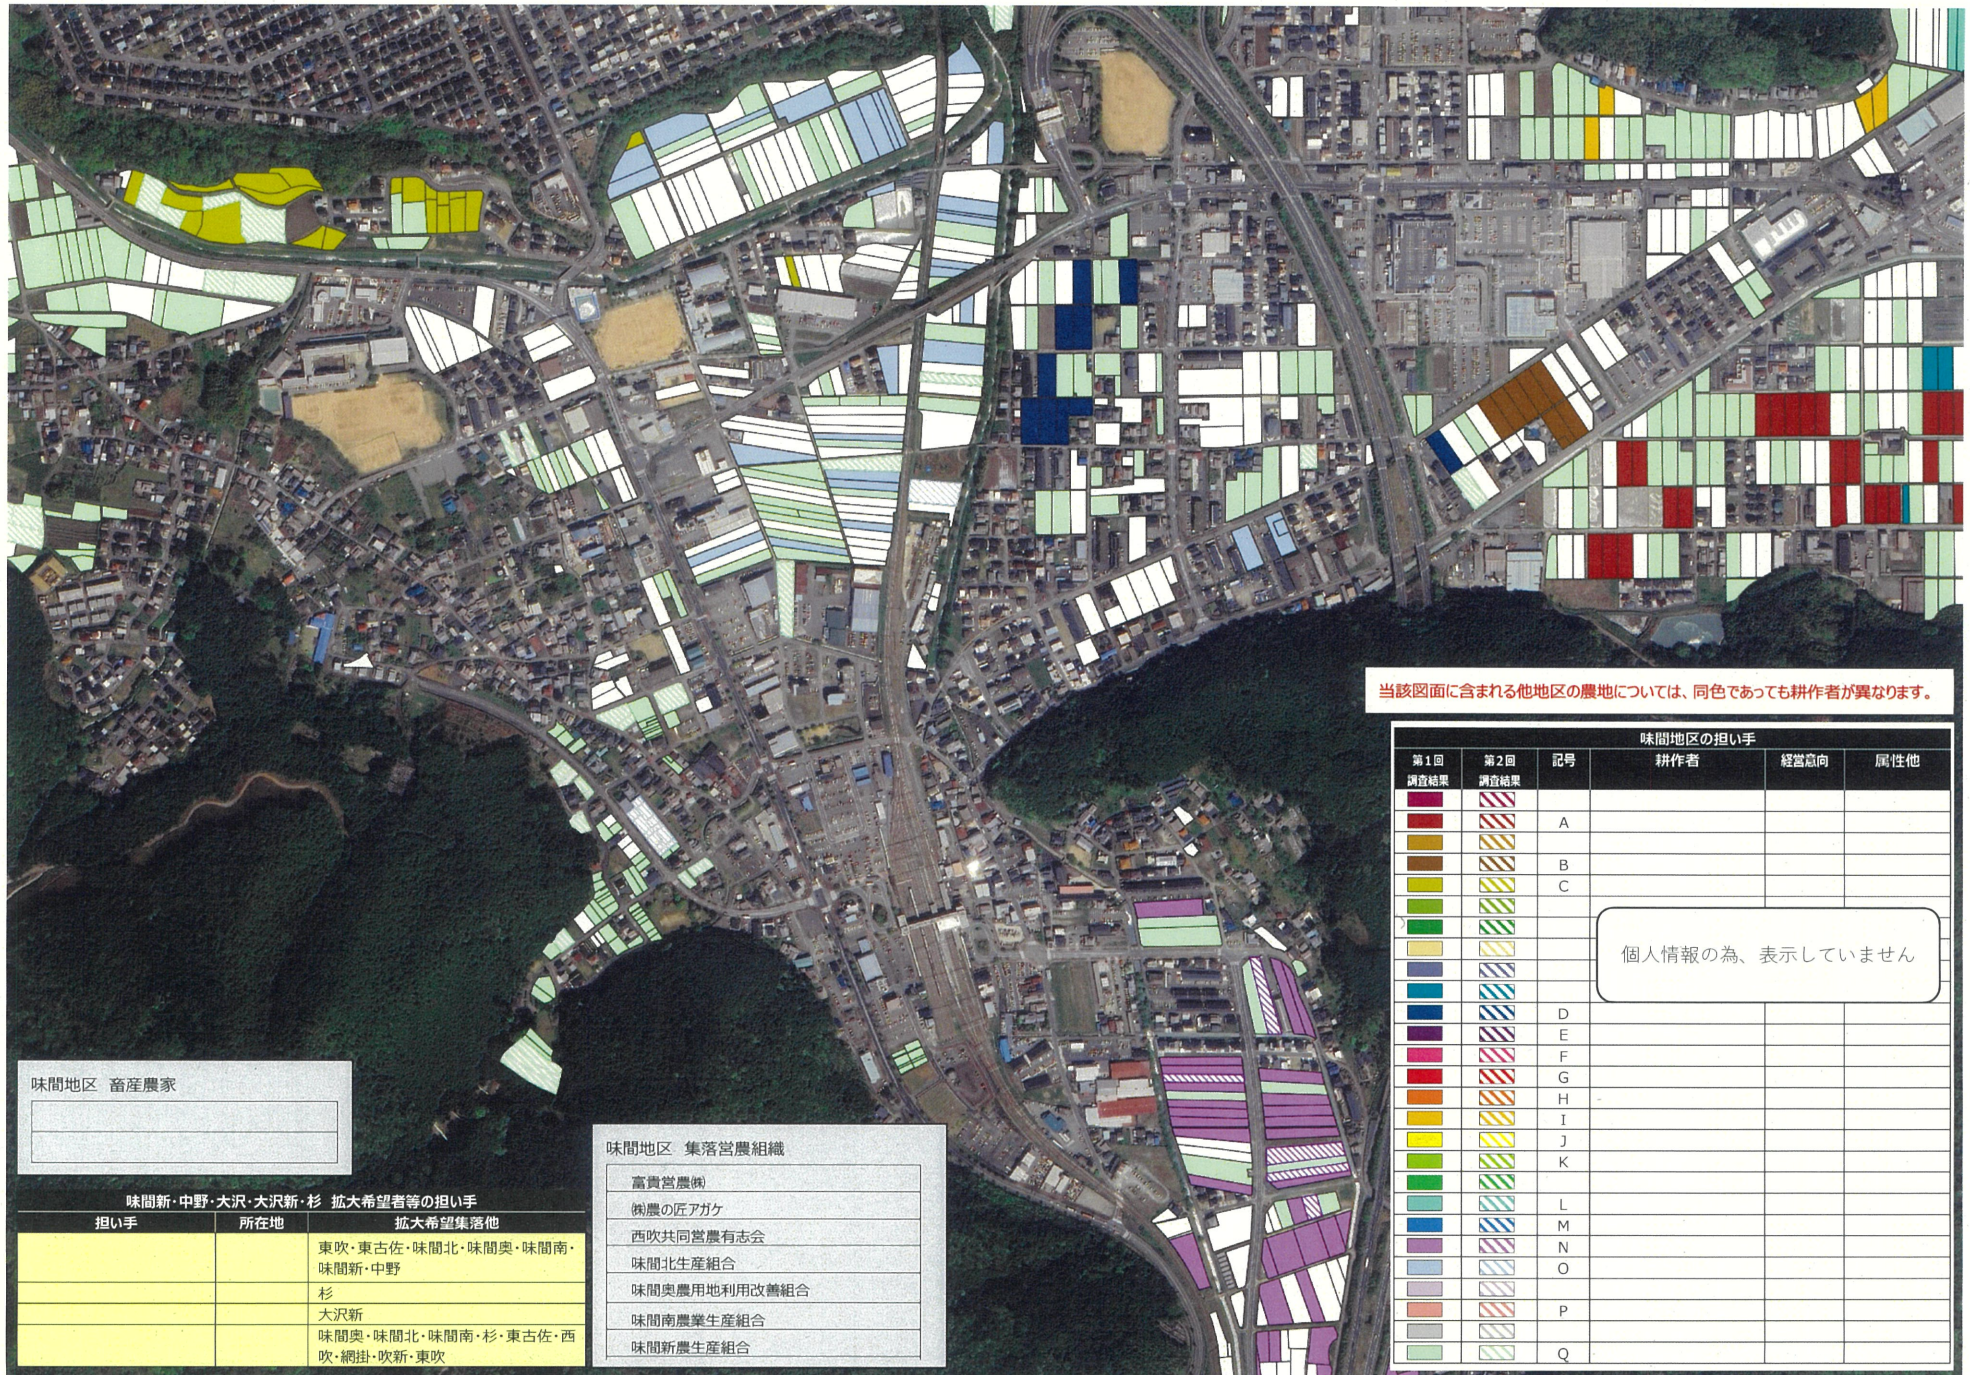

# 【目標地図】 味間地区\_味間奥・味間北 集落

農地の基本的な色分け  
 6年以上耕作する農地  
 検討中

味間地区の担い手			耕作者	経営意向	属性他
第1回調査結果	第2回調査結果	記号			
		A			
		B			
		C			
		D			
		E			
		F			
		G			
		H			
		I			
		J			
		K			
		L			
		M			
		N			
		O			
		P			
		Q			

個人情報の為、表示していません

- 味間地区 集落営農組織
- 富貴営農隊
  - (株)農の匠アガケ
  - 西吹共同営農有志会
  - 味間北生産組合
  - 味間奥農用地利用改善組合
  - 味間南農業生産組合
  - 味間新農業生産組合

- 味間地区 畜産農家
- -

味間奥・味間北 拡大希望者等の担い手		
担い手	所在地	拡大希望集落他
		東吹・東古佐・味間北・味間奥・味間南・味間新・中野
		味間奥
		味間奥・味間北・味間南・杉・東古佐・西吹・網掛・吹新・東吹

当該図面に含まれる他地区の農地については、同色であっても耕作者が異なります。

【目標地図】 味間地区\_味間新・中野・大沢・大沢新・杉 集落

農地の基本的な色分け  
 6年以上耕作する農地 検討中

当該図面に含まれる他地区の農地については、同色であっても耕作者が異なります。

味間地区の担い手					
第1回調査結果	第2回調査結果	記号	耕作者	経営意向	属性他
[Red]	[Red]	A			
[Orange]	[Orange]	B			
[Yellow]	[Yellow]	C			
[Green]	[Green]				
[Light Green]	[Light Green]				
[Blue]	[Blue]	D			
[Dark Blue]	[Dark Blue]	E			
[Purple]	[Purple]	F			
[Red-Orange]	[Red-Orange]	G			
[Orange-Yellow]	[Orange-Yellow]	H			
[Yellow-Green]	[Yellow-Green]	I			
[Green-Blue]	[Green-Blue]	J			
[Blue-White]	[Blue-White]	K			
[Light Blue]	[Light Blue]	L			
[White]	[White]	M			
[Light Purple]	[Light Purple]	N			
[Purple-White]	[Purple-White]	O			
[Dark Purple]	[Dark Purple]	P			
[Grey]	[Grey]	Q			
[Light Green-White]	[Light Green-White]				

【目標地図】 味間地区\_東吹 集落

農地の基本的な色分け  
 6年以上耕作する農地      検討中

当該図面に含まれる他地区の農地については、同色であっても耕作者が異なります。

味間地区 畜産農家

味間地区の担い手		記号	耕作者	経営意向	属性他
第1回調査結果	第2回調査結果				
■	■	A			
■	■	B			
■	■	C			
■	■				
■	■				
■	■	D			
■	■	E			
■	■	F			
■	■	G			
■	■	H			
■	■	I			
■	■	J			
■	■	K			
■	■	L			
■	■	M			
■	■	N			
■	■	O			
■	■	P			
■	■	Q			