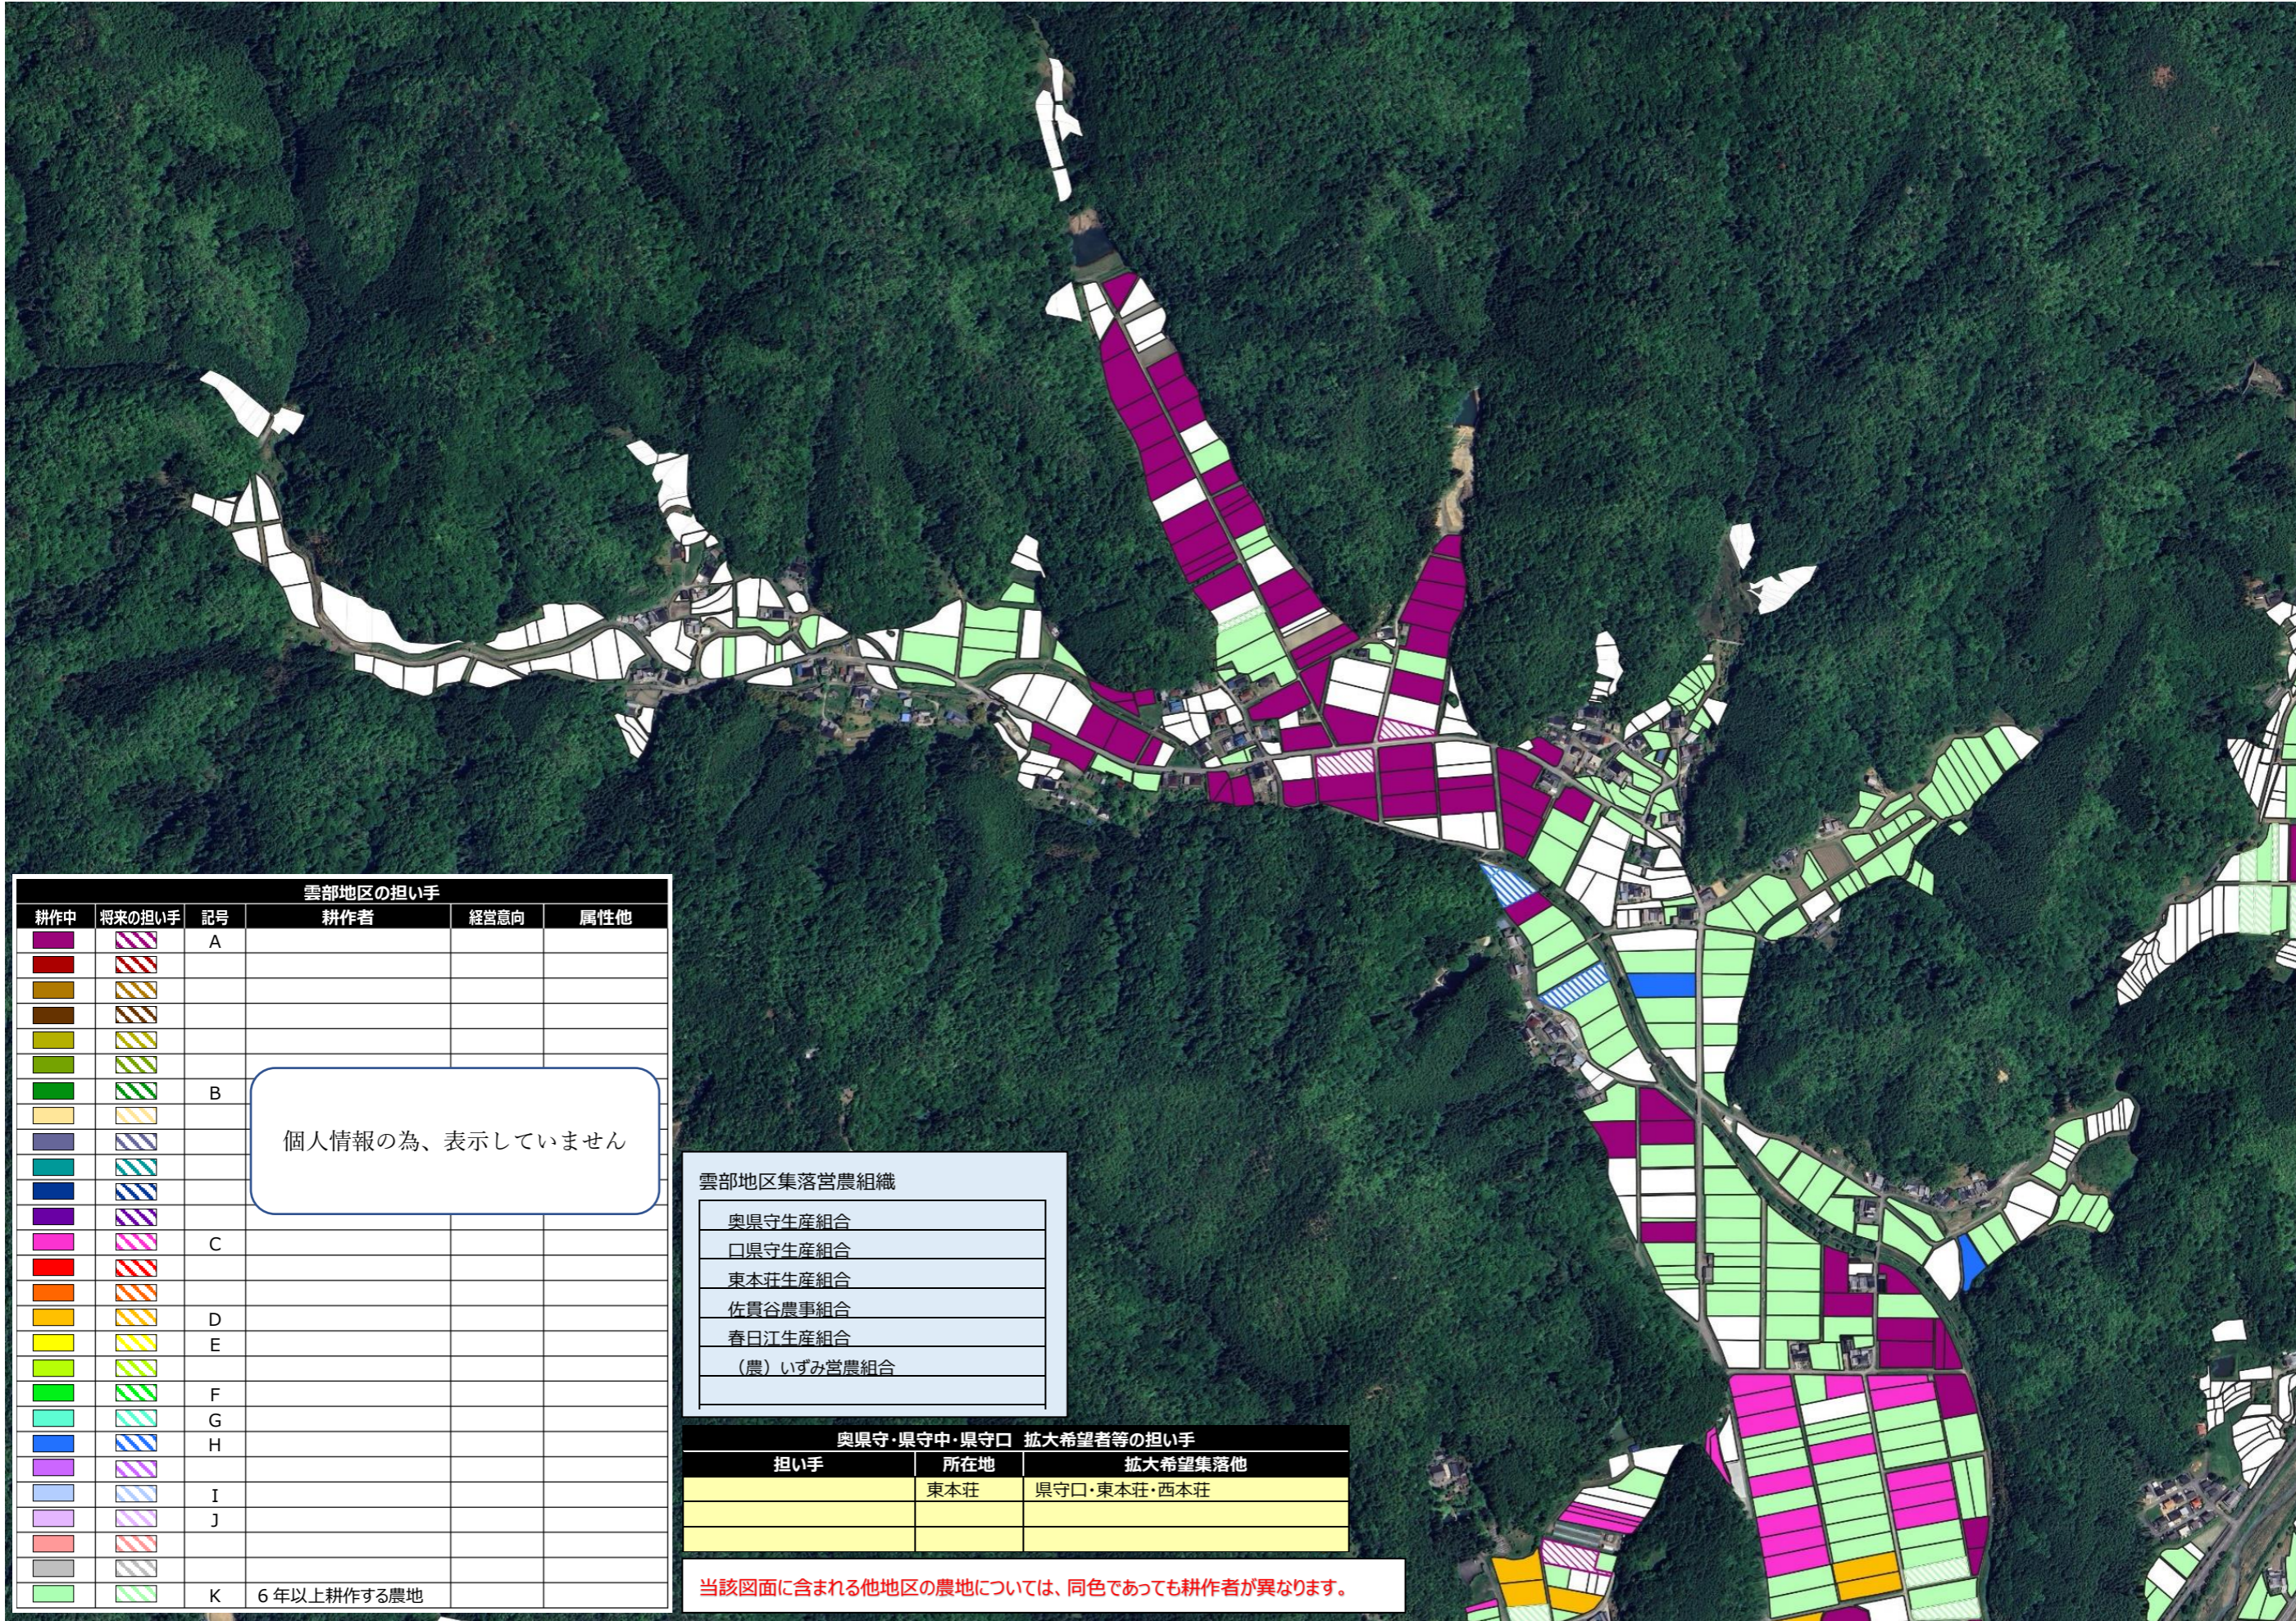

【目標地図】 雲部地区\_奥県守・県守中・県守口 集落

農地の基本的な色分け  
 6年以上耕作する農地 検討中

雲部地区の担い手					
耕作中	将来の担い手	記号	耕作者	経営意向	属性他
■	■	A			
■	■				
■	■				
■	■				
■	■				
■	■	B			
■	■				
■	■				
■	■				
■	■				
■	■	C			
■	■				
■	■				
■	■	D			
■	■	E			
■	■				
■	■	F			
■	■	G			
■	■	H			
■	■				
■	■	I			
■	■	J			
■	■				
■	■				
■	■	K	6年以上耕作する農地		

個人情報の為、表示していません

雲部地区集落営農組織

奥県守生産組合
口県守生産組合
東本荘生産組合
佐貴谷農事組合
春日江生産組合
(農) いずみ営農組合

奥県守・県守中・県守口 拡大希望者等の担い手

担い手	所在地	拡大希望集落他
	東本荘	県守口・東本荘・西本荘

当該図面に含まれる他地区の農地については、同色であっても耕作者が異なります。

# 【目標地図】 雲部地区\_東本荘・西本荘 集落

農地の基本的な色分け  
 6年以上耕作する農地  
 検討中

雲部地区の担い手					
耕作中	将来の担い手	記号	耕作者	経営意向	属性他
■	■	A			
■	■				
■	■				
■	■				
■	■				
■	■	B			
■	■				
■	■				
■	■				
■	■				
■	■	C			
■	■				
■	■	D			
■	■	E			
■	■				
■	■	F			
■	■	G			
■	■	H			
■	■				
■	■	I			
■	■	J			
■	■				
■	■				
■	■	K	6年以上耕作する農地		

# 【目標地図】 雲部地区\_春日江・佐貫谷・泉・倉谷 集落

当該図面に含まれる他地区の農地については、同色であっても耕作者が異なります。

春日江・佐貫谷・泉・倉谷 拡大希望者等の担い手		
担い手	所在地	拡大希望集落他
	東本荘	東本荘・西本荘・春日江
	春日江	春日江
	辻	泉

雲部地区集落営農組織	
奥県守生産組合	
口県守生産組合	
東本荘生産組合	
佐貫谷農事組合	
春日江生産組合	
(農) いずみ営農組合	