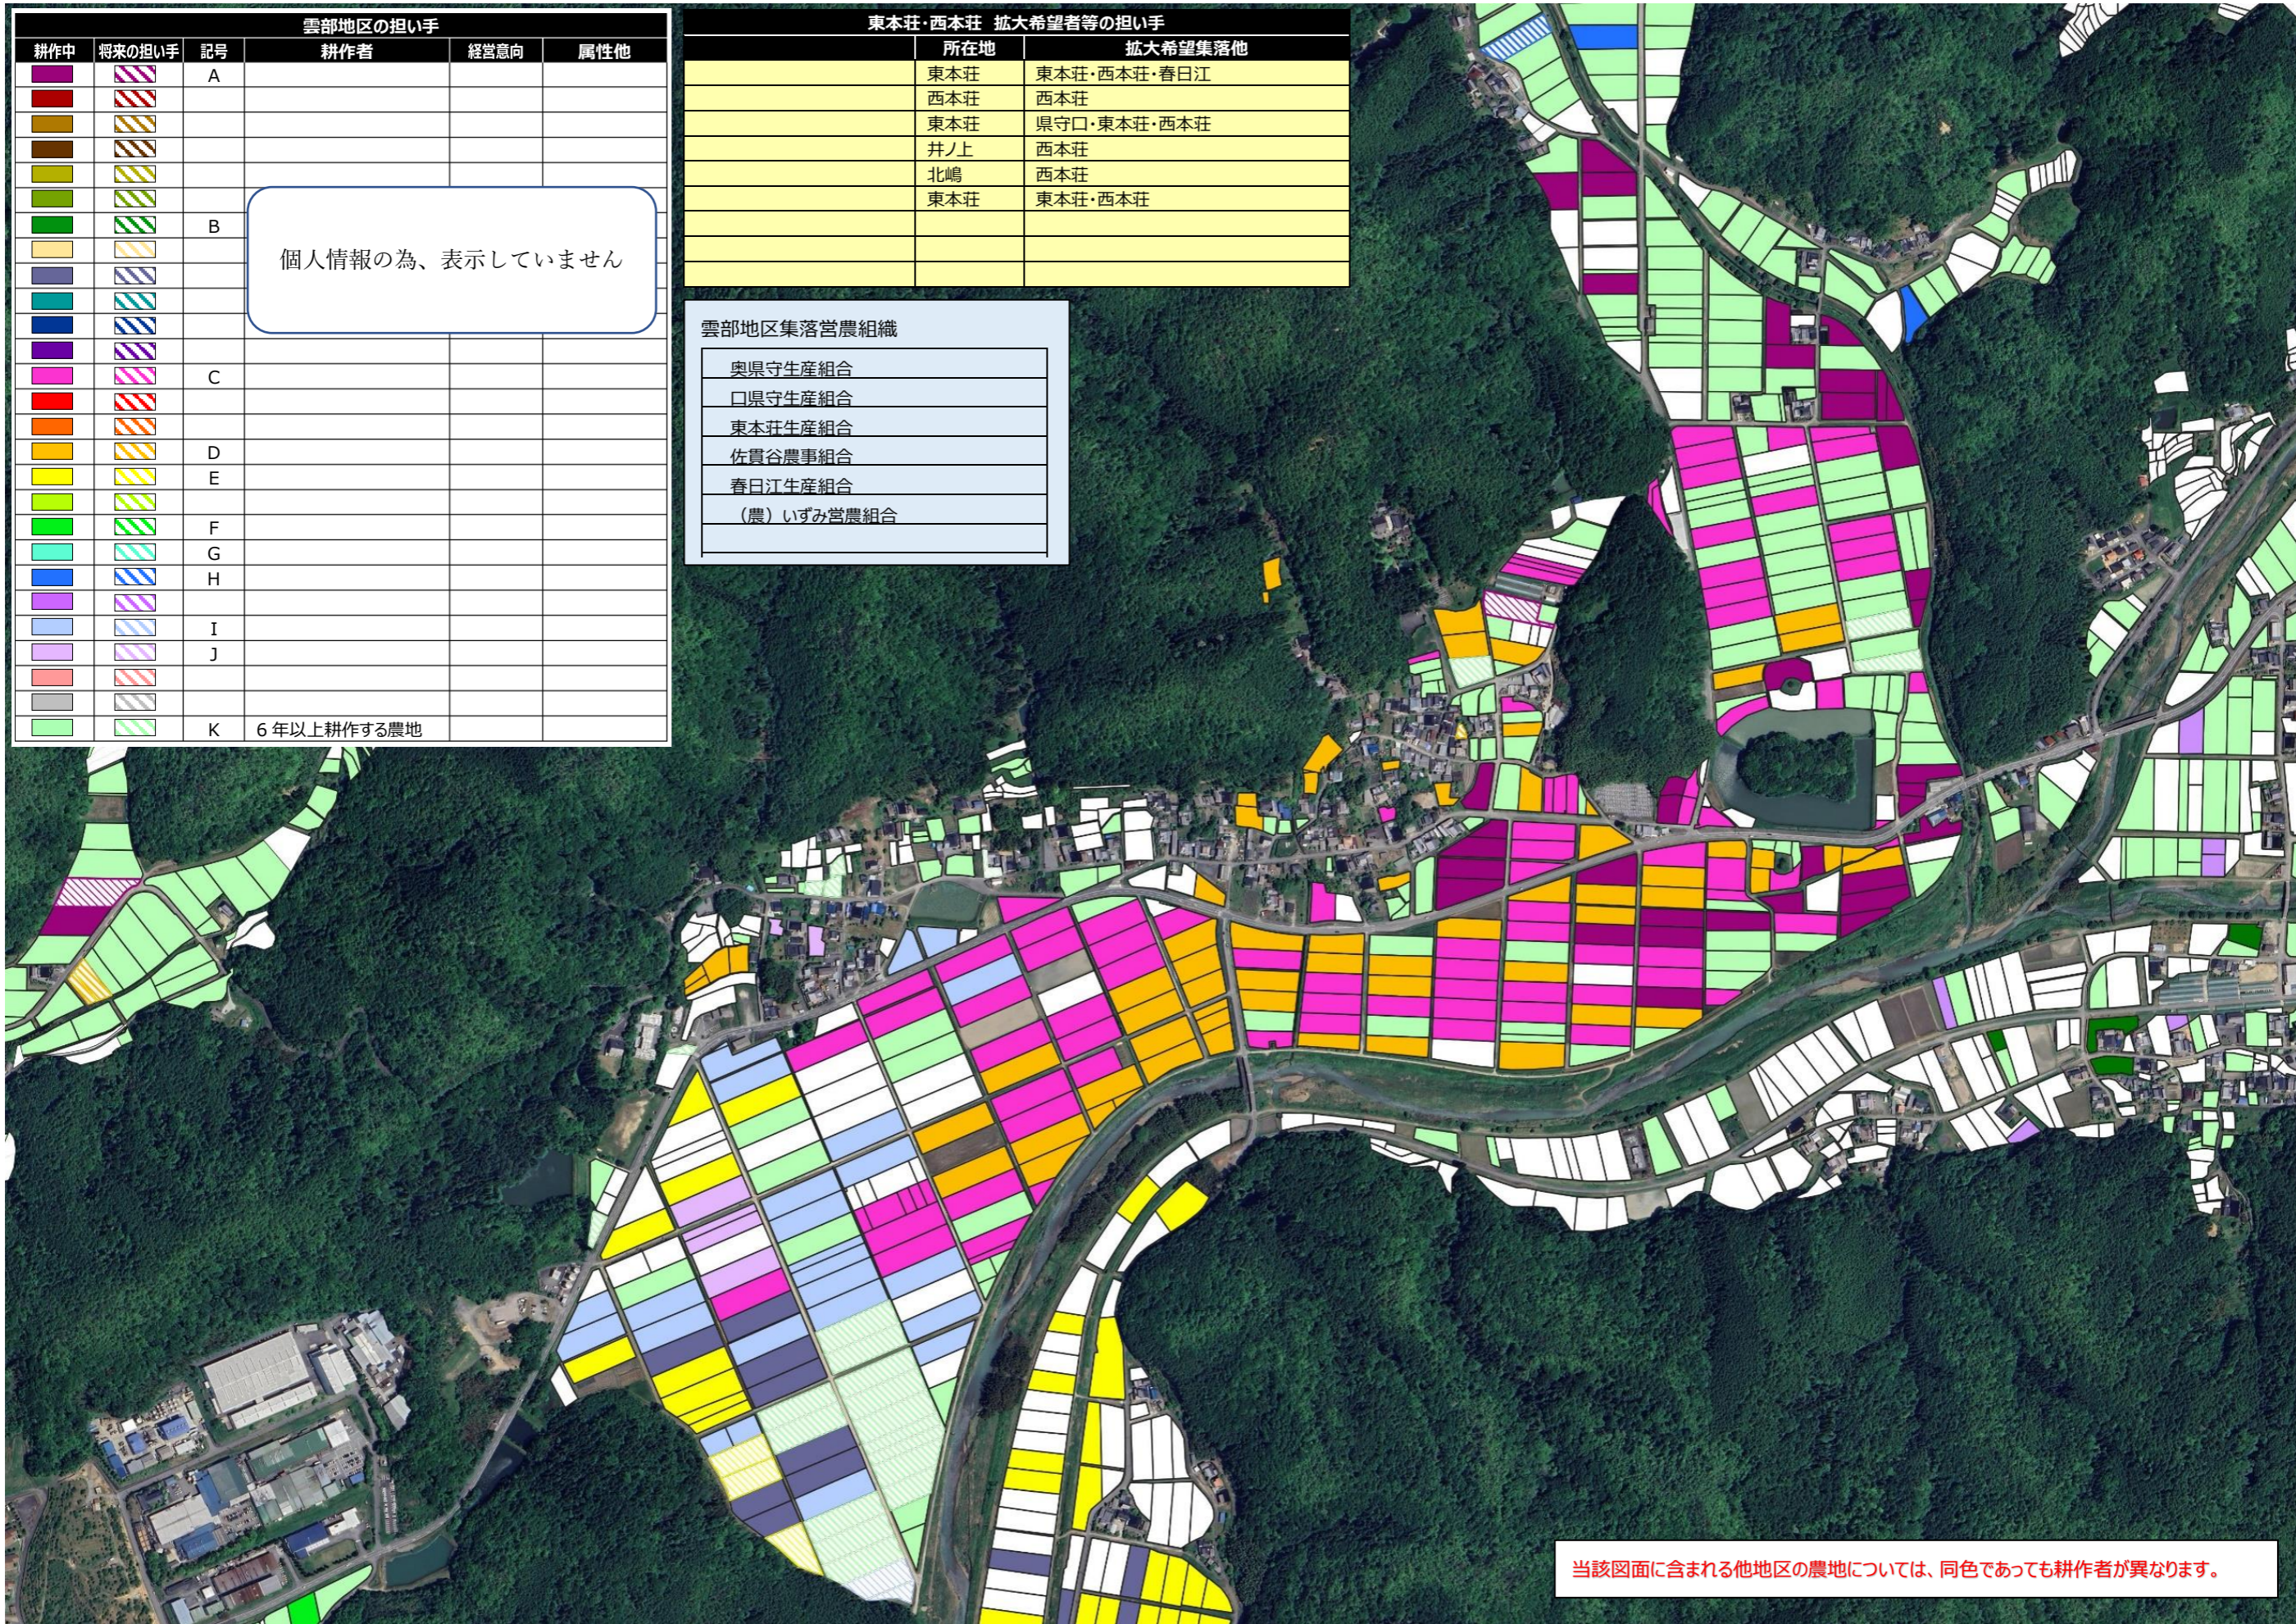

個人情報の為、表示していません

雲部地区集落営農組織

奥県守生産組合
口県守生産組合
東本荘生産組合
佐貴谷農事組合
春日江生産組合
(農) いずみ営農組合

奥県守・県守中・県守口 拡大希望者等の担い手

担い手	所在地	拡大希望集落他
	東本荘	県守口・東本荘・西本荘

当該図面に含まれる他地区の農地については、同色であっても耕作者が異なります。

# 【目標地図】 雲部地区\_東本荘・西本荘 集落

農地の基本的な色分け  
 6年以上耕作する農地  
 検討中

雲部地区の担い手					
耕作中	将来の担い手	記号	耕作者	経営意向	属性他
■	■	A			
■	■				
■	■				
■	■				
■	■				
■	■	B			
■	■				
■	■				
■	■				
■	■				
■	■	C			
■	■				
■	■	D			
■	■	E			
■	■				
■	■	F			
■	■	G			
■	■	H			
■	■				
■	■	I			
■	■	J			
■	■				
■	■				
■	■	K	6年以上耕作する農地		

個人情報の為、表示していません

東本荘・西本荘 拡大希望者等の担い手		
	所在地	拡大希望集落他
	東本荘	東本荘・西本荘・春日江
	西本荘	西本荘
	東本荘	県守口・東本荘・西本荘
	井ノ上	西本荘
	北嶋	西本荘
	東本荘	東本荘・西本荘

雲部地区集落営農組織	
■	奥県守生産組合
■	口県守生産組合
■	東本荘生産組合
■	佐貴谷農事組合
■	春日江生産組合
■	(農)いずみ営農組合

当該図面に含まれる他地区の農地については、同色であっても耕作者が異なります。

# 【目標地図】 雲部地区\_春日江・佐貫谷・泉・倉谷 集落

当該図面に含まれる他地区の農地については、同色であっても耕作者が異なります。

春日江・佐貫谷・泉・倉谷 拡大希望者等の担い手		
担い手	所在地	拡大希望集落他
	東本荘	東本荘・西本荘・春日江
	春日江	春日江
	辻	泉

雲部地区集落営農組織	
奥県守生産組合	
口県守生産組合	
東本荘生産組合	
佐貫谷農事組合	
春日江生産組合	
(農) いずみ営農組合	