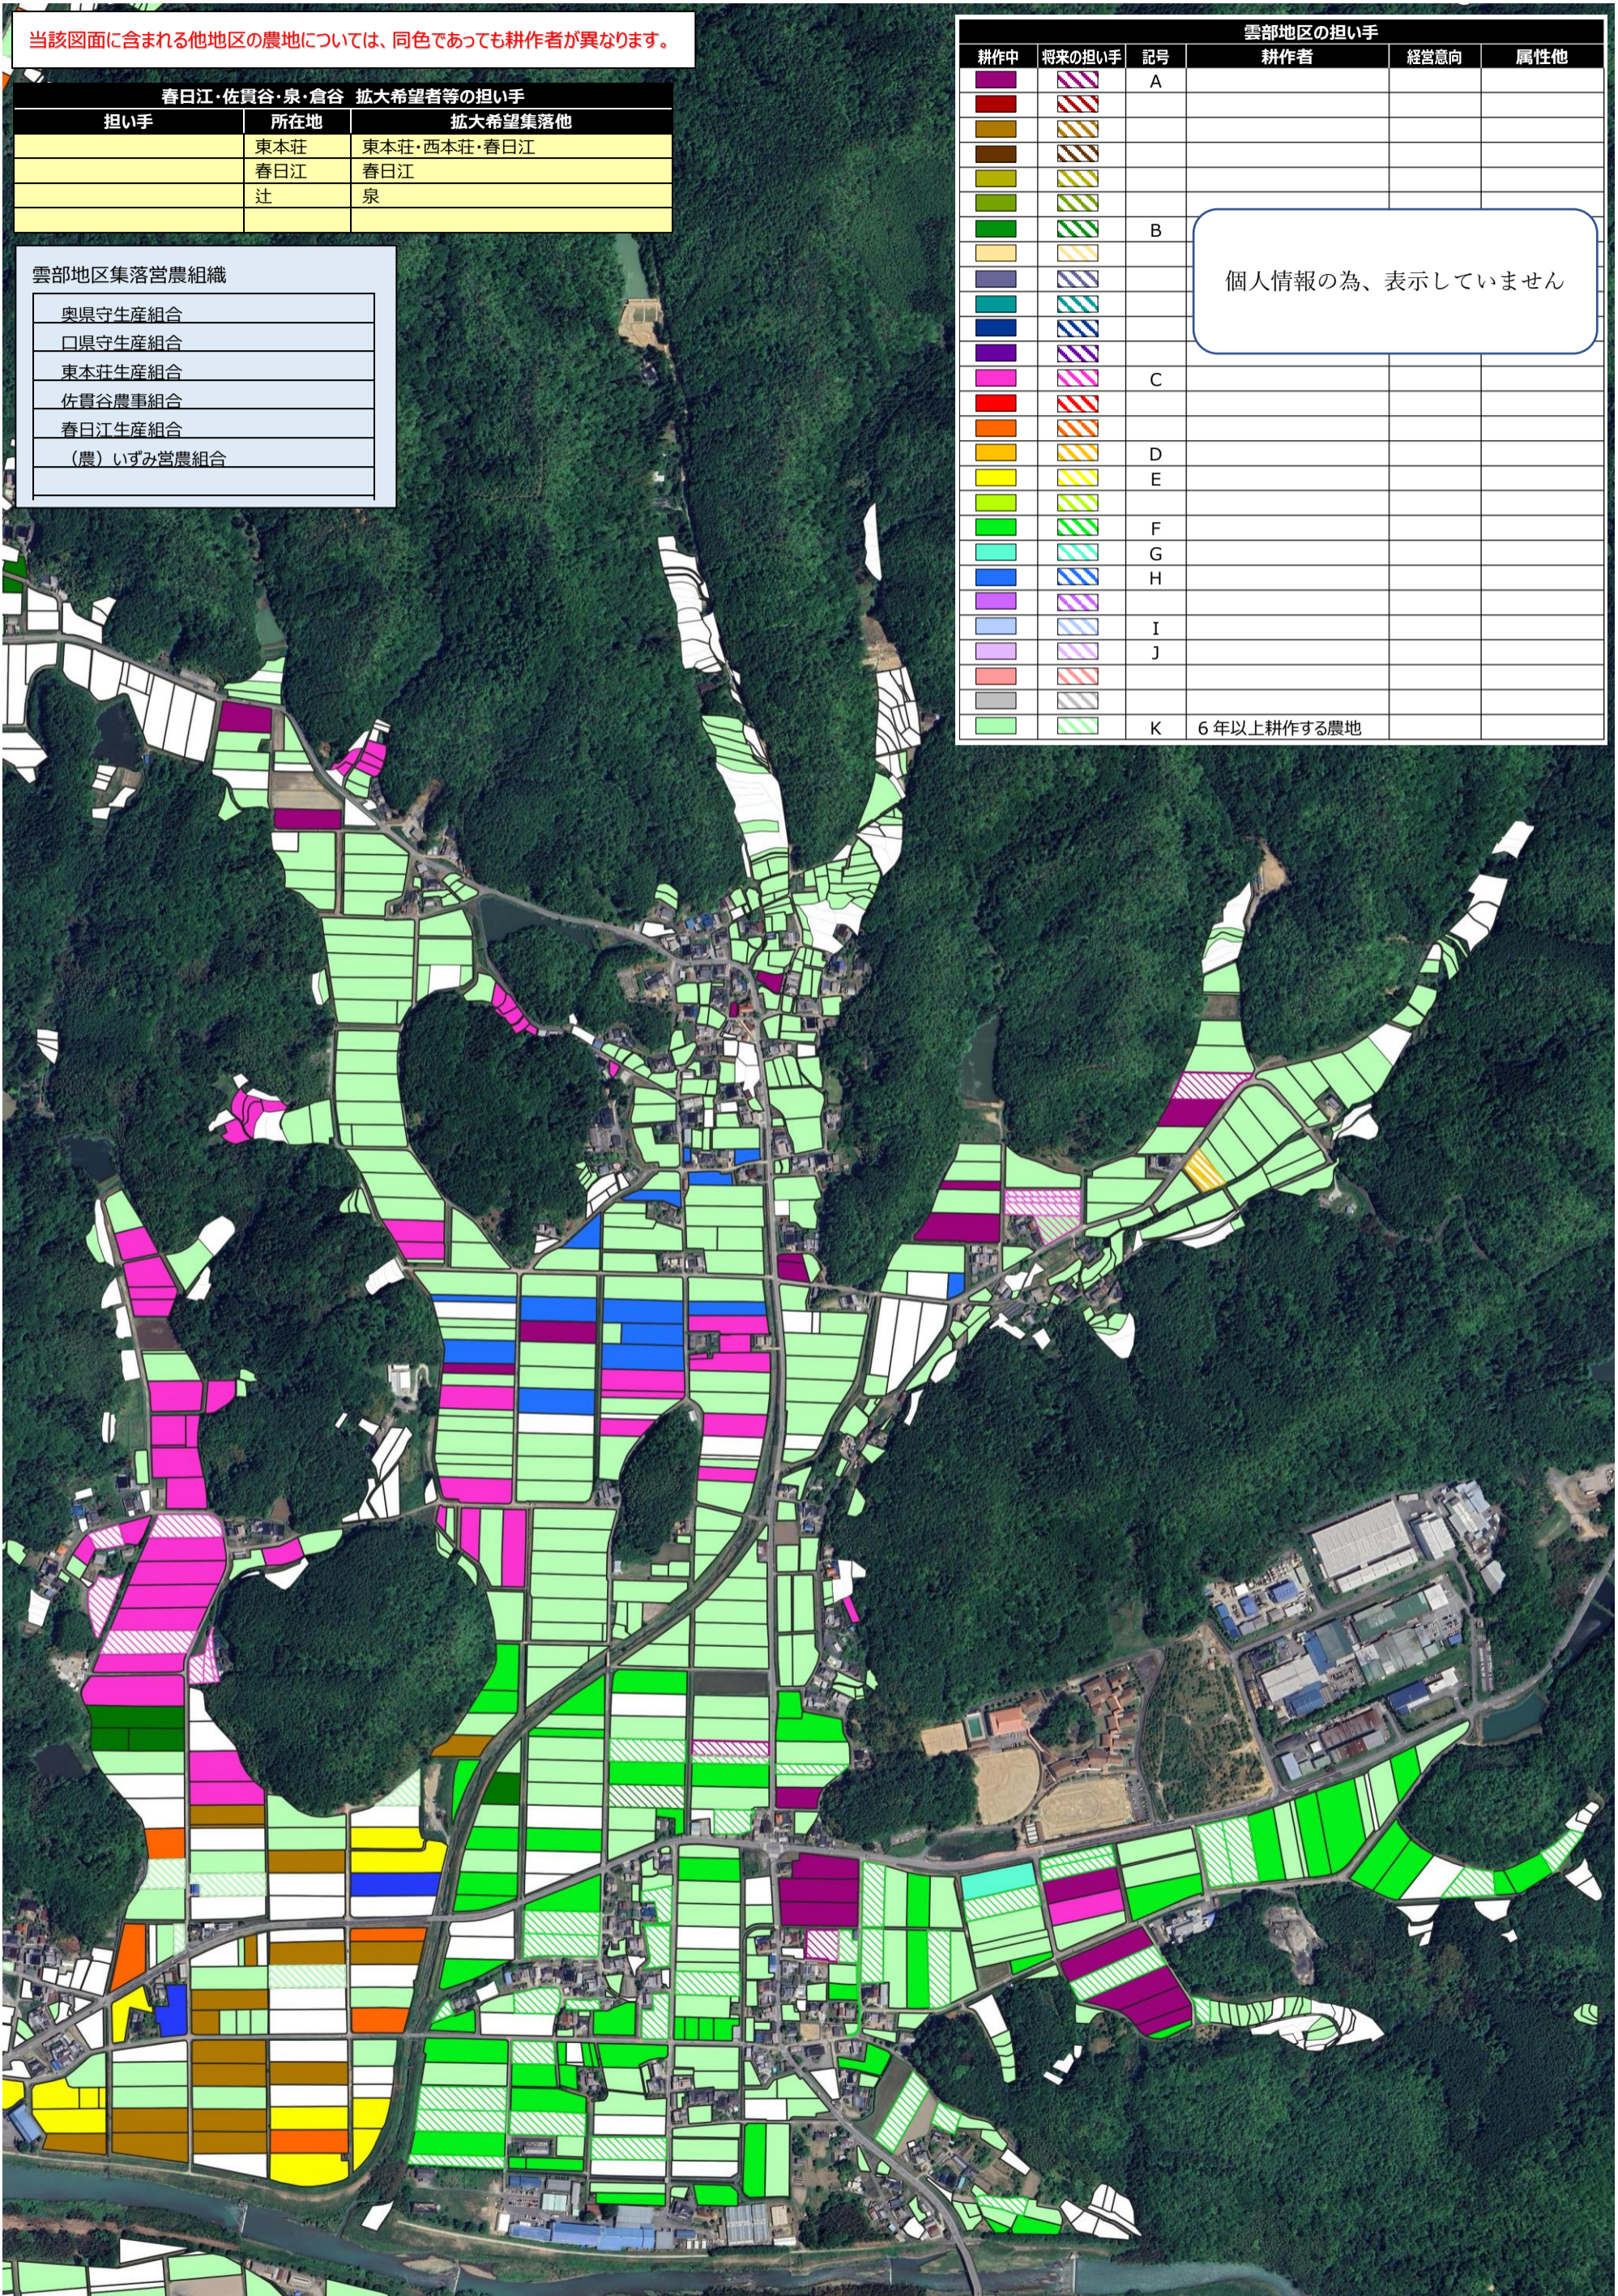

# 【目標地図】 雲部地区\_東本荘・西本荘 集落

農地の基本的な色分け  
 6年以上耕作する農地  
 検討中

雲部地区の担い手					
耕作中	将来の担い手	記号	耕作者	経営意向	属性他
■	■	A			
■	■				
■	■				
■	■				
■	■				
■	■	B			
■	■				
■	■				
■	■				
■	■				
■	■	C			
■	■				
■	■	D			
■	■	E			
■	■				
■	■	F			
■	■	G			
■	■	H			
■	■				
■	■	I			
■	■	J			
■	■				
■	■				
■	■	K	6年以上耕作する農地		

個人情報の為、表示していません

東本荘・西本荘 拡大希望者等の担い手		
	所在地	拡大希望集落他
	東本荘	東本荘・西本荘・春日江
	西本荘	西本荘
	東本荘	県守口・東本荘・西本荘
	井ノ上	西本荘
	北嶋	西本荘
	東本荘	東本荘・西本荘

雲部地区集落営農組織	
■	奥県守生産組合
■	口県守生産組合
■	東本荘生産組合
■	佐貴谷農事組合
■	春日江生産組合
■	(農)いずみ営農組合

当該図面に含まれる他地区の農地については、同色であっても耕作者が異なります。

# 【目標地図】 雲部地区\_春日江・佐貫谷・泉・倉谷 集落

当該図面に含まれる他地区の農地については、同色であっても耕作者が異なります。

春日江・佐貫谷・泉・倉谷 拡大希望者等の担い手		
担い手	所在地	拡大希望集落他
	東本荘	東本荘・西本荘・春日江
	春日江	春日江
	辻	泉

雲部地区集落営農組織	
奥県守生産組合	
口県守生産組合	
東本荘生産組合	
佐貫谷農事組合	
春日江生産組合	
(農) いずみ営農組合	

雲部地区の担い手					
耕作中	将来の担い手	記号	耕作者	経営意向	属性他
		A			
		B			
		C			
		D			
		E			
		F			
		G			
		H			
		I			
		J			
		K	6年以上耕作する農地		

個人情報の為、表示していません

農地の基本的な色分け	
	6年以上耕作する農地
	検討中