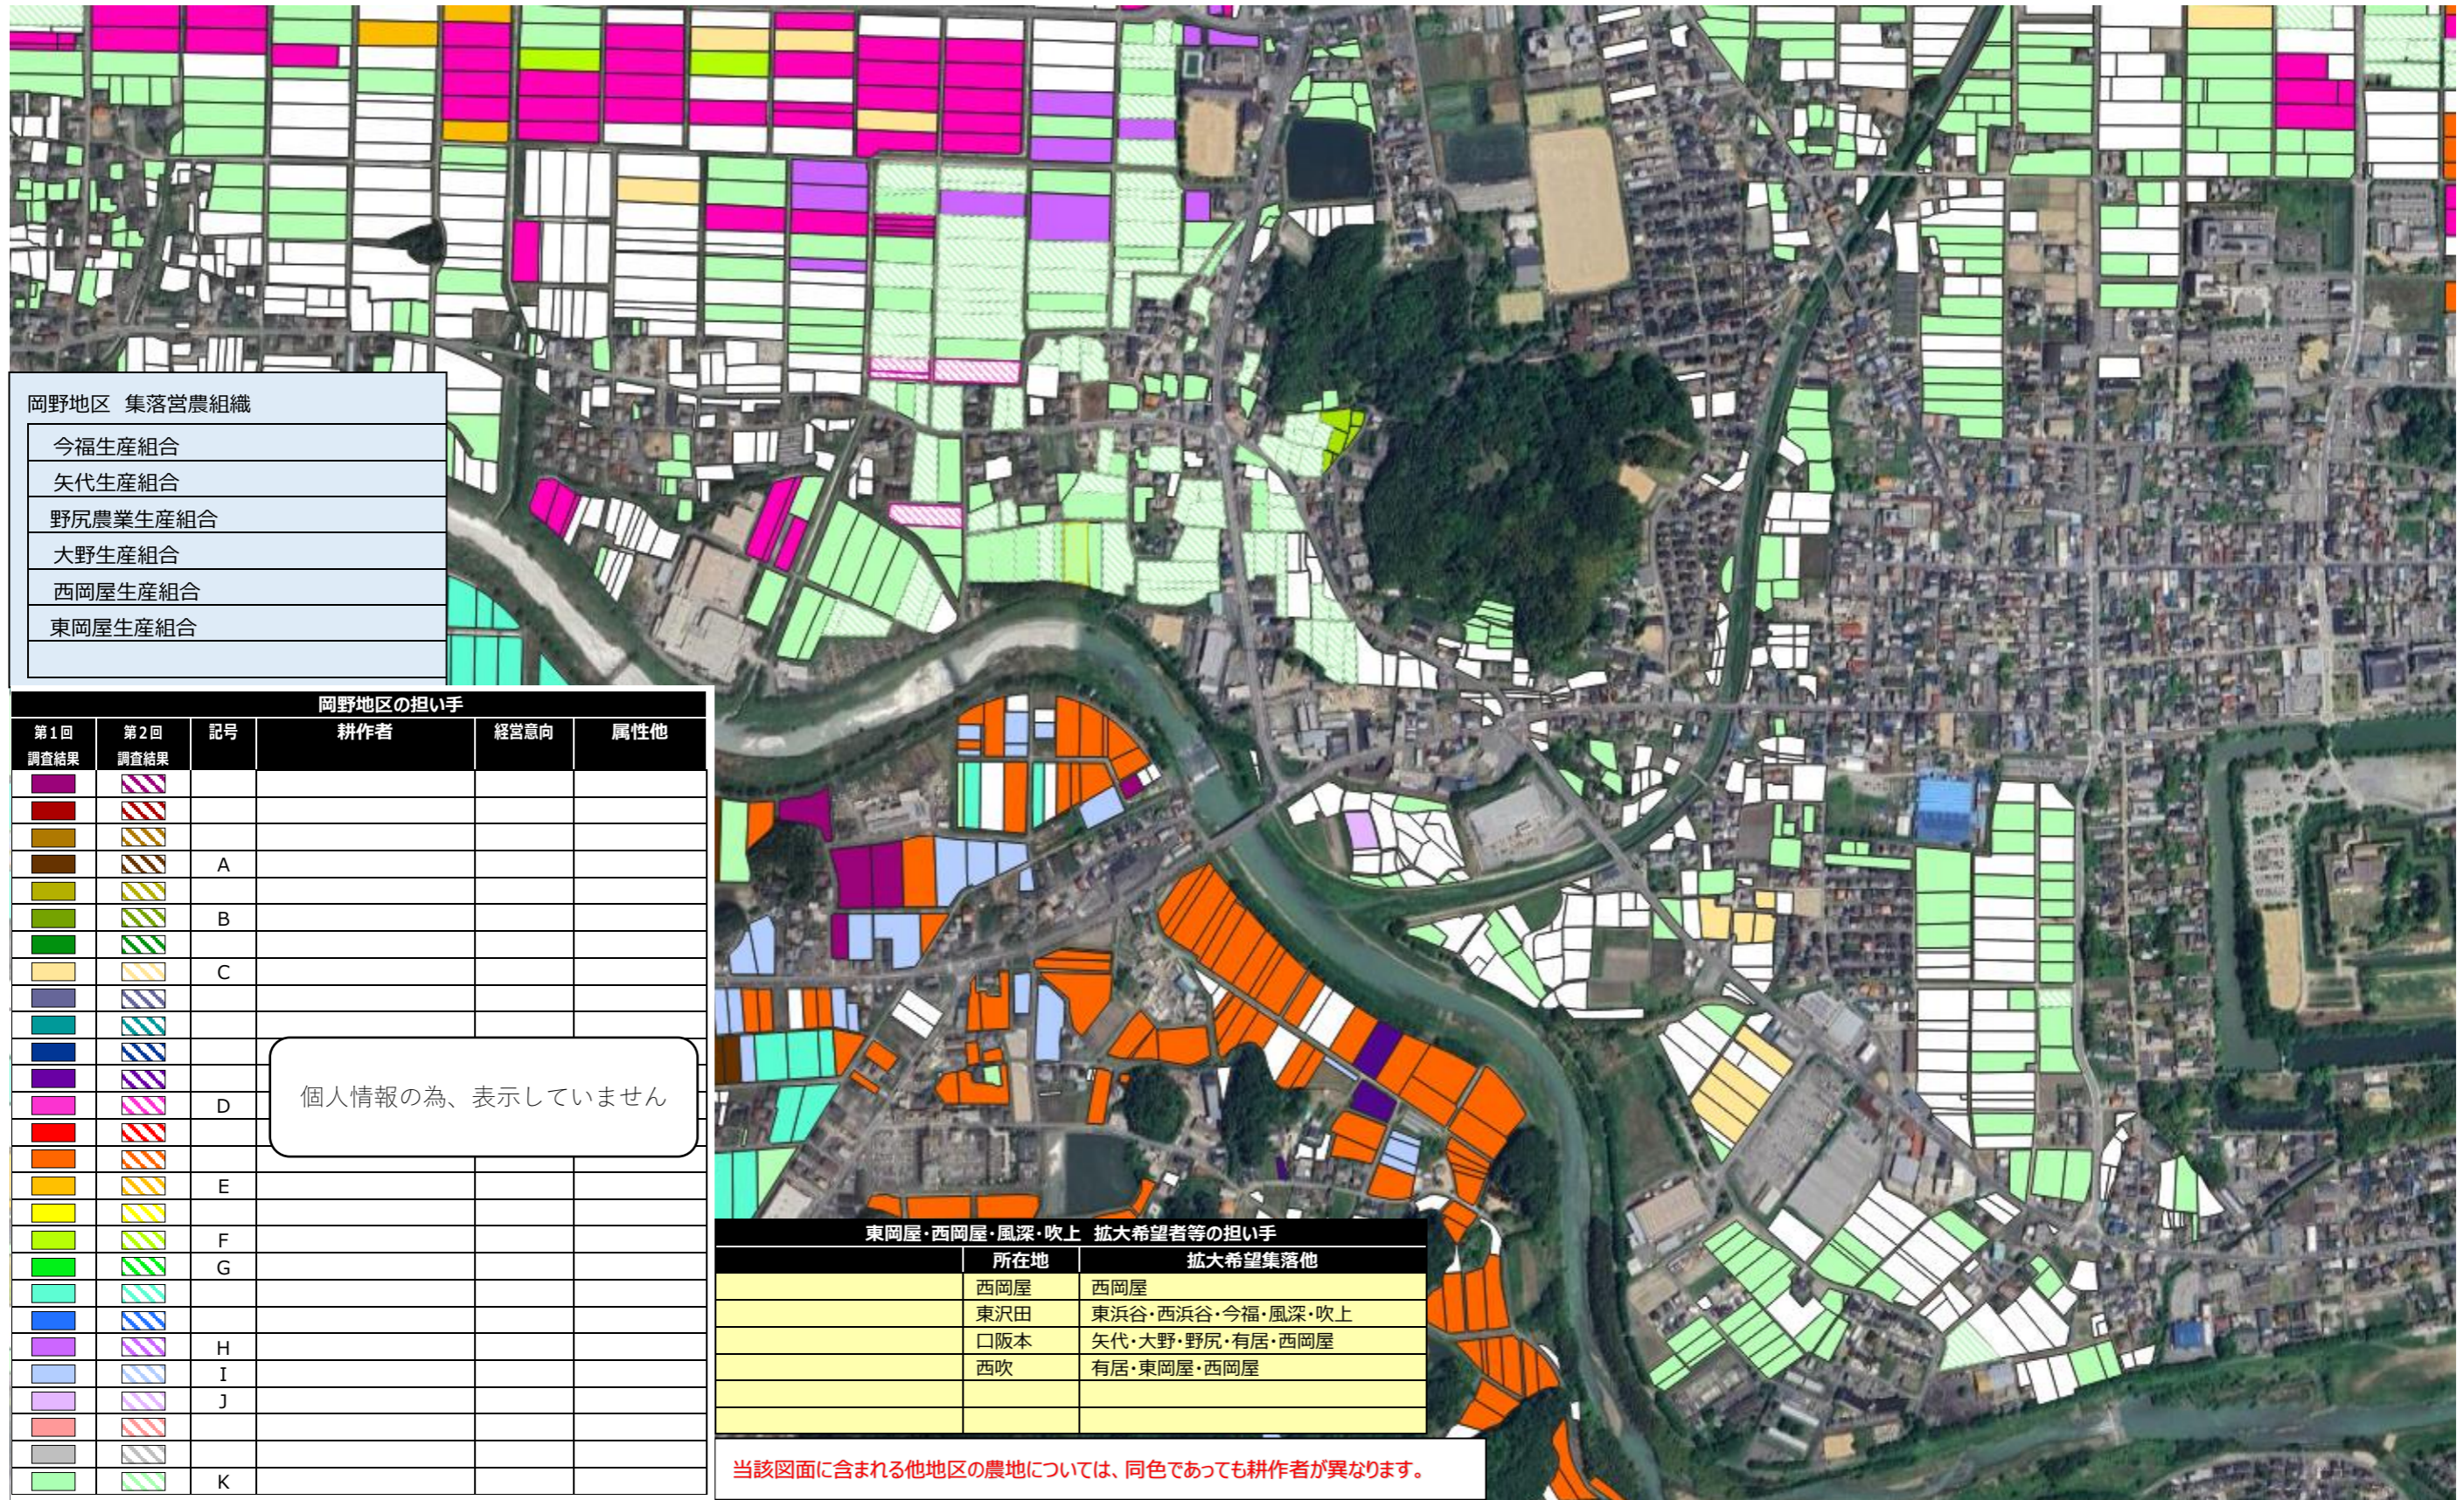

【目標地図】 岡野地区_矢代・大野・今福・野尻・有居 集落

岡野地区 集落営農組織

今福生産組合
矢代生産組合
野尻農業生産組合
大野生産組合
西岡屋生産組合
東岡屋生産組合

岡野地区の担い手

第1回調査結果	第2回調査結果	記号	耕作者	経営意向	属性他
[Red]	[Red]				
[Brown]	[Brown]				
[Dark Green]	[Dark Green]	A			
[Light Green]	[Light Green]	B			
[Yellow]	[Yellow]	C			
[Blue]	[Blue]				
[Purple]	[Purple]				
[Pink]	[Pink]	D			
[Orange]	[Orange]				
[Yellow-Orange]	[Yellow-Orange]	E			
[Light Yellow]	[Light Yellow]	F			
[Light Green]	[Light Green]	G			
[Cyan]	[Cyan]				
[Blue]	[Blue]				
[Purple]	[Purple]	H			
[Light Blue]	[Light Blue]	I			
[Light Purple]	[Light Purple]	J			
[Light Orange]	[Light Orange]				
[Light Green]	[Light Green]	K			

個人情報の為、表示していません

矢代・大野・今福・野尻・有居 拡大希望者等の担い手

担い手	所在地	拡大希望集落他
	大野	今福・矢代・大野・野尻・有居
	東沢田	東浜谷・西浜谷・今福・風深・吹上
	口阪本	矢代・大野・野尻・有居・西岡屋
	西吹	有居・東岡屋・西岡屋

当該図面に含まれる他地区の農地については、同色であっても耕作者が異なります。

農地の基本的な色分け

[Light Green]	6年以上耕作する農地	[White]	検討中
---------------	------------	---------	-----

【目標地図】 岡野地区_東浜谷・西浜谷 集落

農地の基本的な色分け
 6年以上耕作する農地 検討中

東浜谷・西浜谷 拡大希望者等の担い手		
担い手	所在地	拡大希望集落他
	東沢田	東浜谷・西浜谷・今福・風深・吹上

当該図面に含まれる他地区の農地については、同色であっても耕作者が異なります。

- 岡野地区 集落営農組織
- 今福生産組合
 - 矢代生産組合
 - 野尻農業生産組合
 - 大野生産組合
 - 西岡屋生産組合
 - 東岡屋生産組合

【目標地図】 岡野地区_東岡屋・西岡屋・風深・吹上 集落

農地の基本的な色分け
 6年以上耕作する農地
 検討中

岡野地区 集落営農組織

今福生産組合
矢代生産組合
野尻農業生産組合
大野生産組合
西岡屋生産組合
東岡屋生産組合

岡野地区の担い手					
第1回調査結果	第2回調査結果	記号	耕作者	経営意向	属性他
		A			
		B			
		C			
		D			
		E			
		F			
		G			
		H			
		I			
		J			
		K			