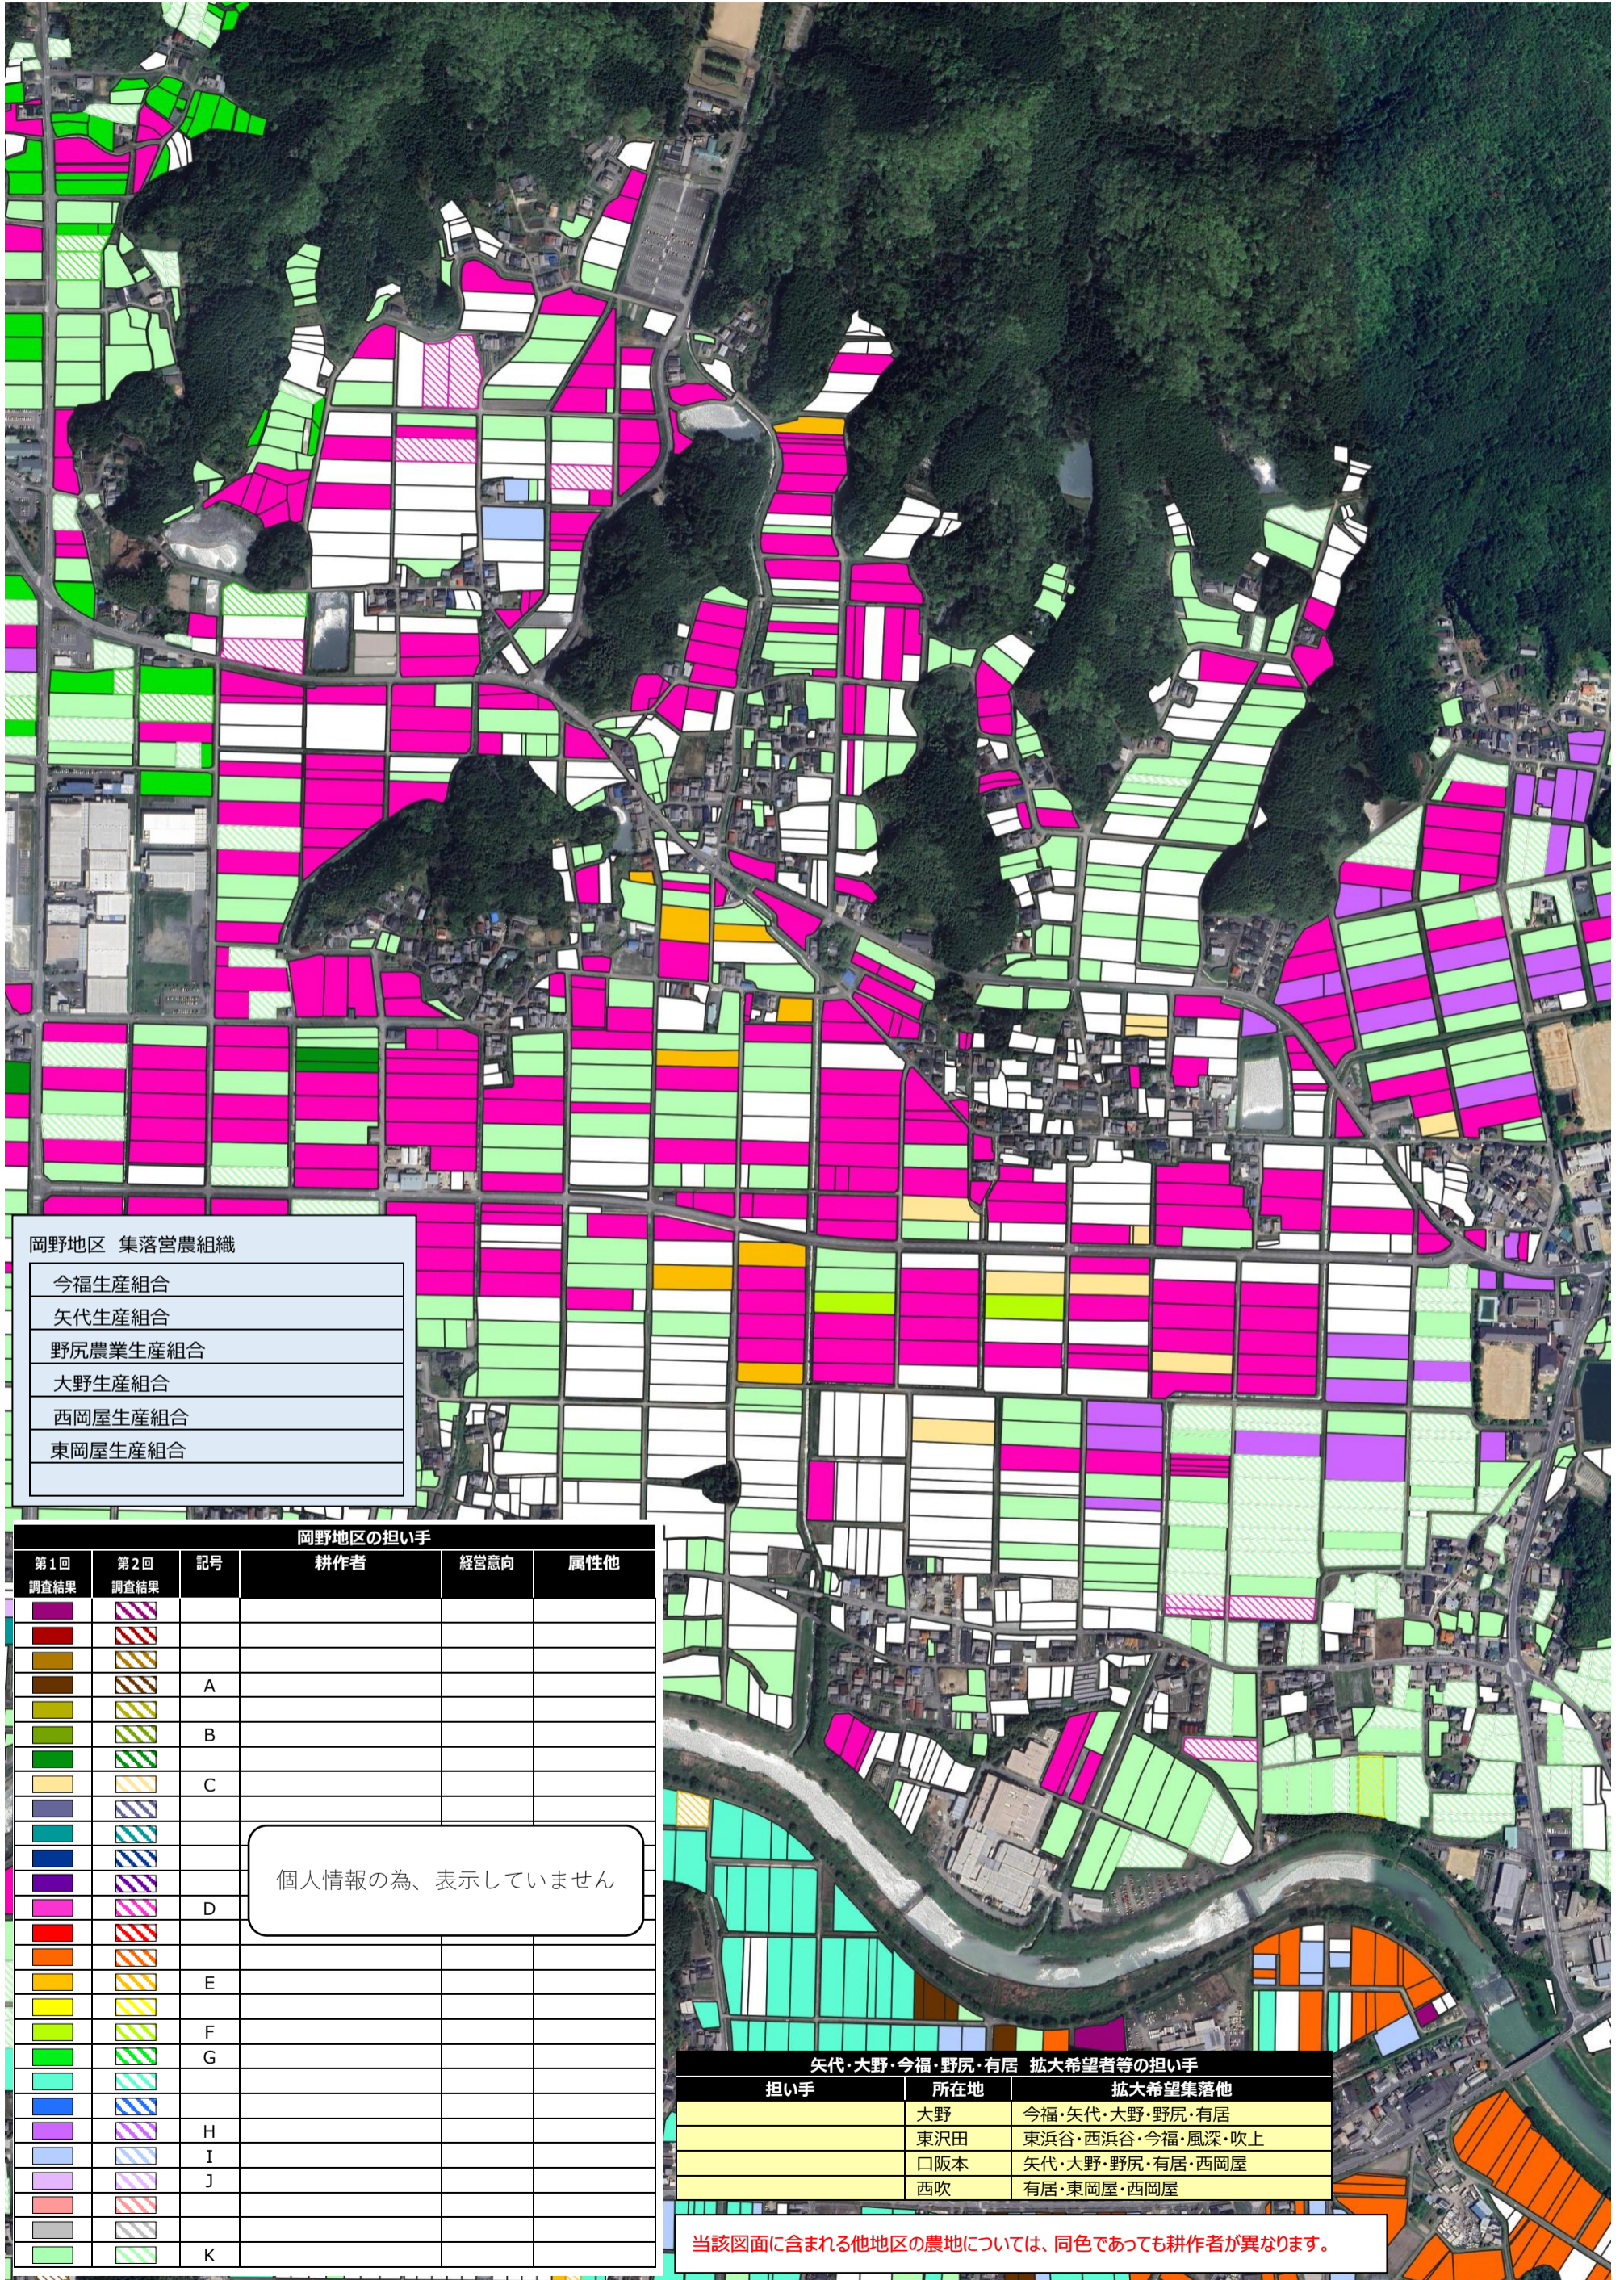

【目標地図】 岡野地区_矢代・大野・今福・野尻・有居 集落

岡野地区 集落営農組織

今福生産組合
矢代生産組合
野尻農業生産組合
大野生産組合
西岡屋生産組合
東岡屋生産組合

岡野地区の担い手

第1回調査結果	第2回調査結果	記号	耕作者	経営意向	属性他
[Red]	[Red]				
[Brown]	[Brown]				
[Dark Green]	[Dark Green]	A			
[Light Green]	[Light Green]	B			
[Yellow]	[Yellow]	C			
[Blue]	[Blue]				
[Purple]	[Purple]				
[Pink]	[Pink]	D			
[Orange]	[Orange]				
[Yellow-Orange]	[Yellow-Orange]	E			
[Light Yellow]	[Light Yellow]	F			
[Light Green]	[Light Green]	G			
[Cyan]	[Cyan]				
[Blue]	[Blue]				
[Purple]	[Purple]	H			
[Light Blue]	[Light Blue]	I			
[Light Purple]	[Light Purple]	J			
[Light Orange]	[Light Orange]				
[Light Green]	[Light Green]	K			

個人情報の為、表示していません

矢代・大野・今福・野尻・有居 拡大希望者等の担い手

担い手	所在地	拡大希望集落他
	大野	今福・矢代・大野・野尻・有居
	東沢田	東浜谷・西浜谷・今福・風深・吹上
	口阪本	矢代・大野・野尻・有居・西岡屋
	西吹	有居・東岡屋・西岡屋

当該図面に含まれる他地区の農地については、同色であっても耕作者が異なります。

農地の基本的な色分け

[Light Green]	6年以上耕作する農地	[White]	検討中
---------------	------------	---------	-----

【目標地図】 岡野地区_東浜谷・西浜谷 集落

農地の基本的な色分け
 6年以上耕作する農地 検討中

東浜谷・西浜谷 拡大希望者等の担い手		
担い手	所在地	拡大希望集落他
	東沢田	東浜谷・西浜谷・今福・風深・吹上

当該図面に含まれる他地区の農地については、同色であっても耕作者が異なります。

- 岡野地区 集落営農組織
- 今福生産組合
 - 矢代生産組合
 - 野尻農業生産組合
 - 大野生産組合
 - 西岡屋生産組合
 - 東岡屋生産組合

【目標地図】 岡野地区_東岡屋・西岡屋・風深・吹上 集落

農地の基本的な色分け
 6年以上耕作する農地
 検討中

岡野地区 集落営農組織

今福生産組合
矢代生産組合
野尻農業生産組合
大野生産組合
西岡屋生産組合
東岡屋生産組合

岡野地区の担い手					
第1回調査結果	第2回調査結果	記号	耕作者	経営意向	属性他
		A			
		B			
		C			
		D			
		E			
		F			
		G			
		H			
		I			
		J			
		K			