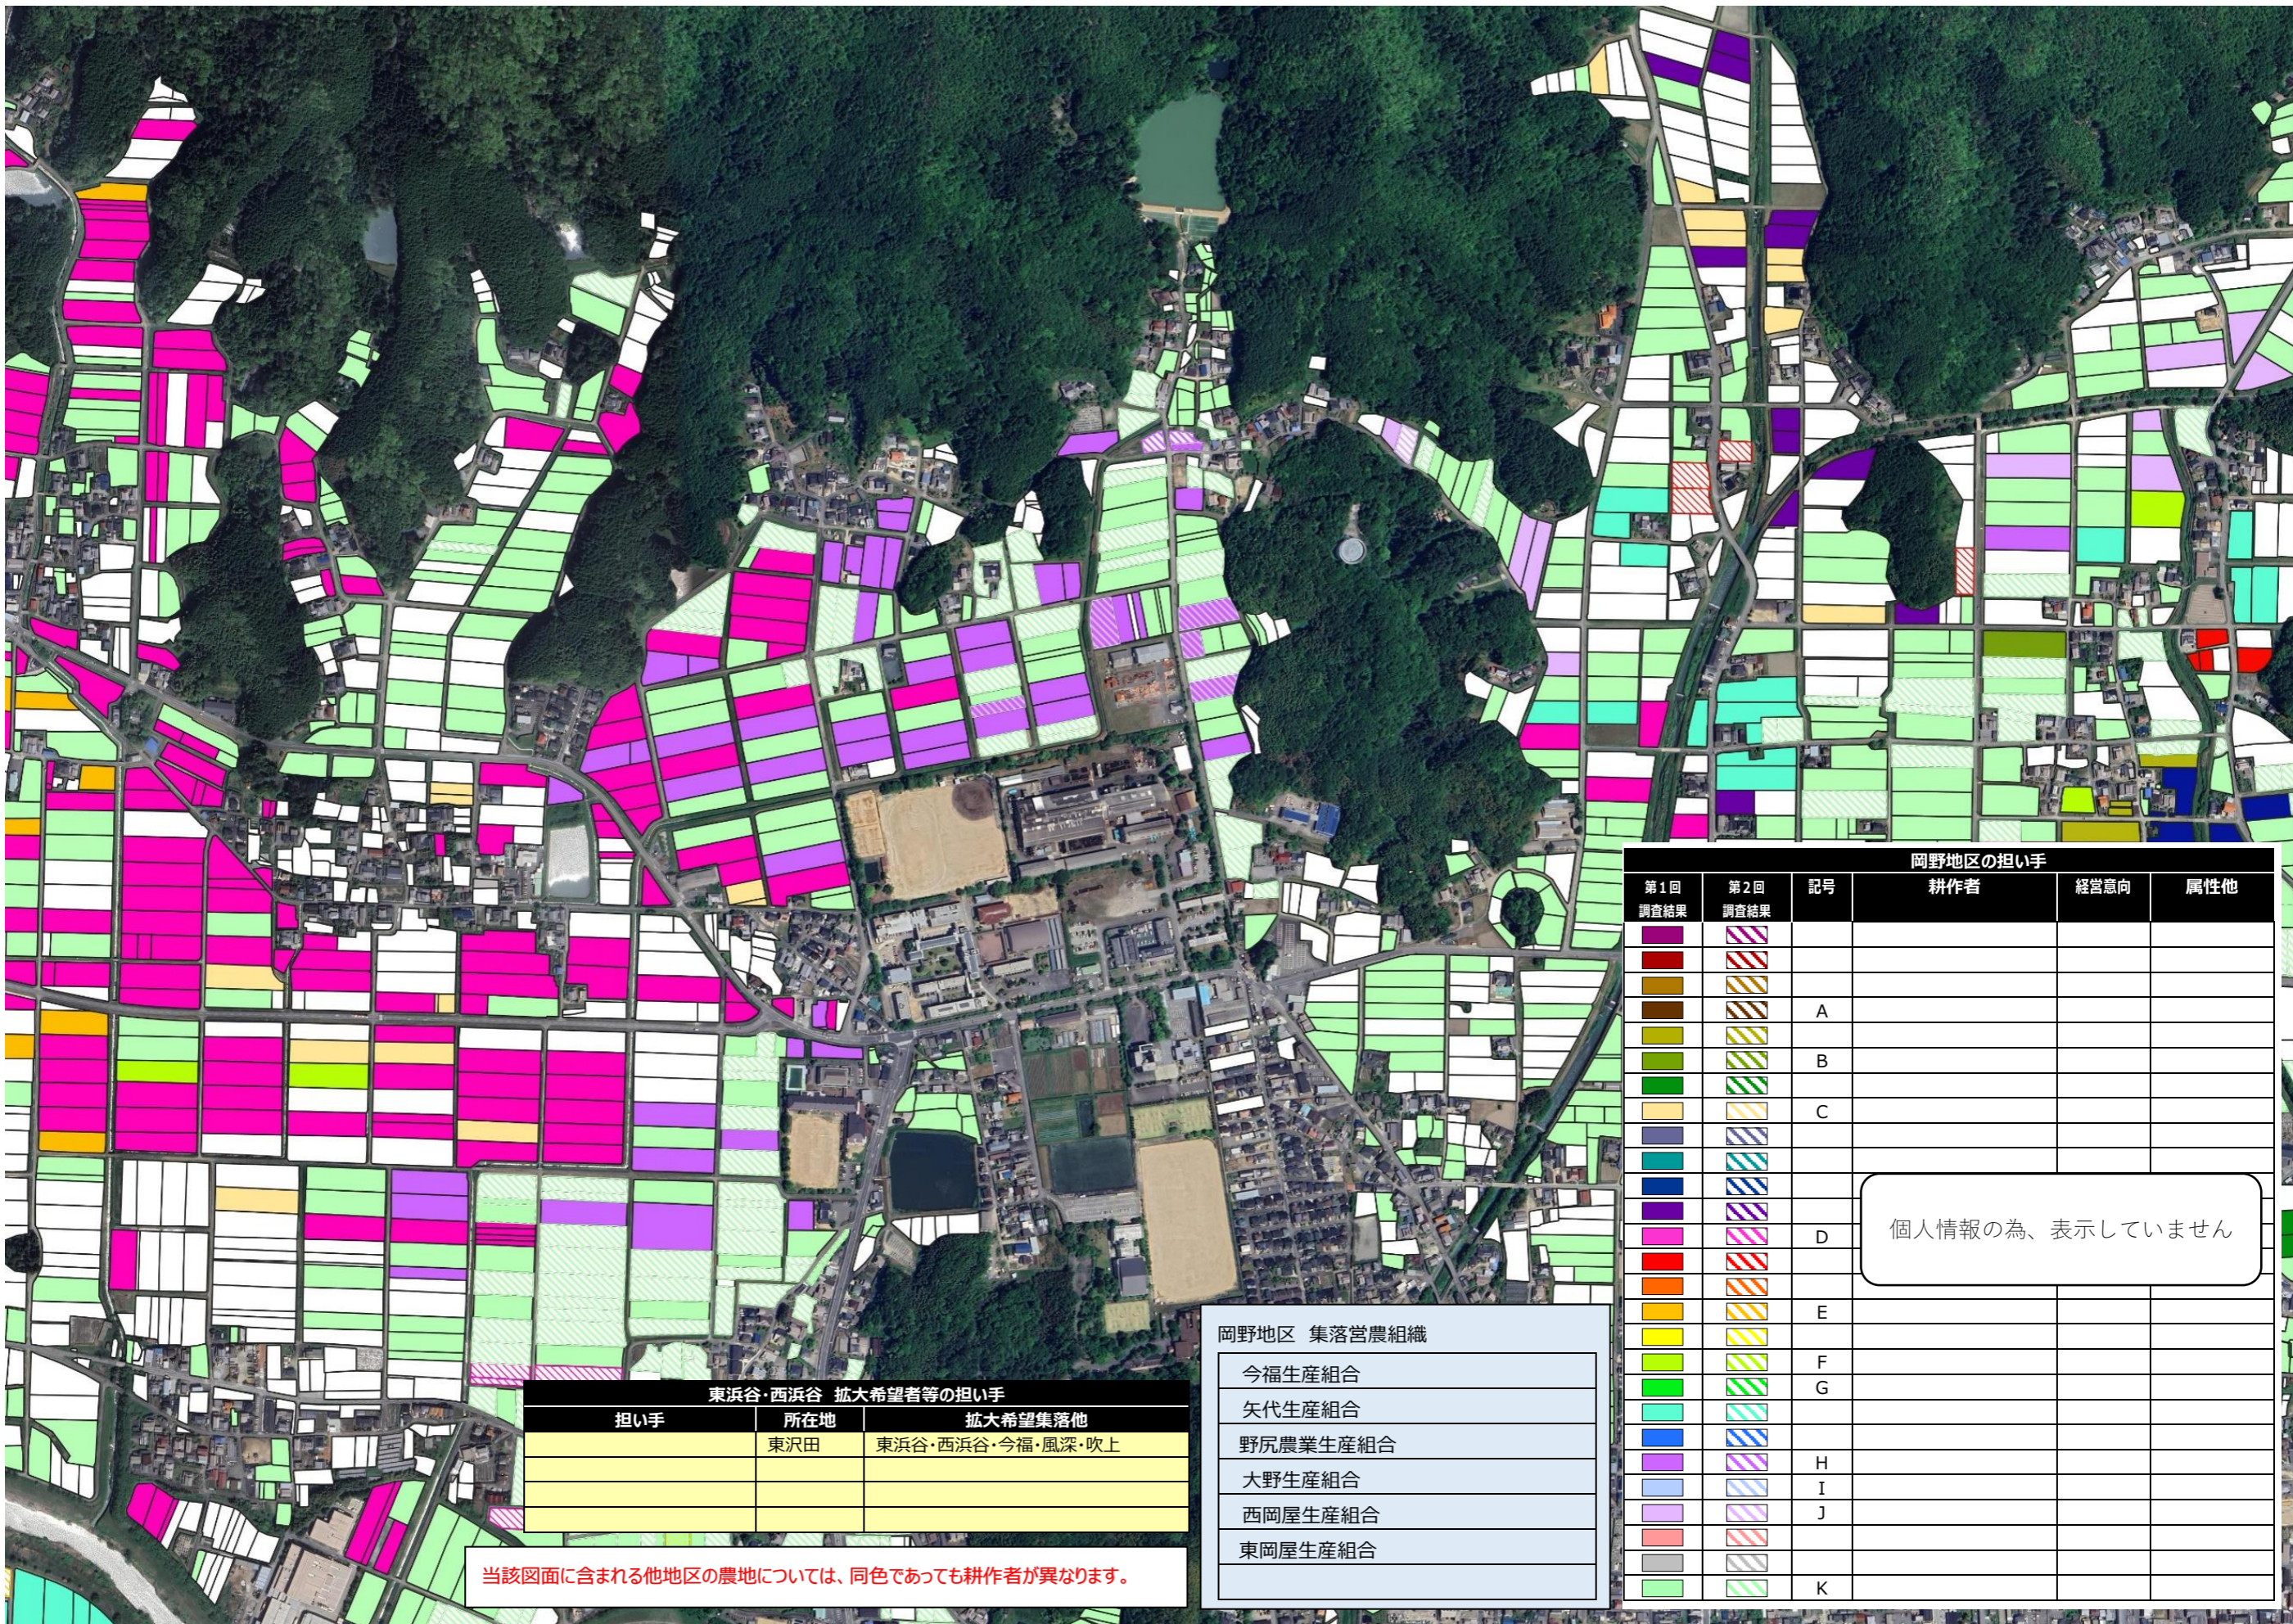

【目標地図】 岡野地区_矢代・大野・今福・野尻・有居 集落

岡野地区 集落営農組織

今福生産組合
矢代生産組合
野尻農業生産組合
大野生産組合
西岡屋生産組合
東岡屋生産組合

岡野地区の担い手

第1回調査結果	第2回調査結果	記号	耕作者	経営意向	属性他
[Red]	[Red]				
[Brown]	[Brown]				
[Dark Green]	[Dark Green]	A			
[Light Green]	[Light Green]	B			
[Yellow]	[Yellow]	C			
[Blue]	[Blue]				
[Purple]	[Purple]				
[Pink]	[Pink]	D			
[Orange]	[Orange]				
[Yellow-Orange]	[Yellow-Orange]	E			
[Light Yellow]	[Light Yellow]	F			
[Light Green]	[Light Green]	G			
[Cyan]	[Cyan]				
[Blue]	[Blue]				
[Purple]	[Purple]	H			
[Light Blue]	[Light Blue]	I			
[Light Purple]	[Light Purple]	J			
[Light Orange]	[Light Orange]				
[Light Green]	[Light Green]	K			

個人情報の為、表示していません

矢代・大野・今福・野尻・有居 拡大希望者等の担い手

担い手	所在地	拡大希望集落他
	大野	今福・矢代・大野・野尻・有居
	東沢田	東浜谷・西浜谷・今福・風深・吹上
	口阪本	矢代・大野・野尻・有居・西岡屋
	西吹	有居・東岡屋・西岡屋

当該図面に含まれる他地区の農地については、同色であっても耕作者が異なります。

農地の基本的な色分け

[Light Green]	6年以上耕作する農地	[White]	検討中
---------------	------------	---------	-----

【目標地図】 岡野地区_東浜谷・西浜谷 集落

農地の基本的な色分け
 6年以上耕作する農地 検討中

東浜谷・西浜谷 拡大希望者等の担い手		
担い手	所在地	拡大希望集落他
	東沢田	東浜谷・西浜谷・今福・風深・吹上

当該図面に含まれる他地区の農地については、同色であっても耕作者が異なります。

- 岡野地区 集落営農組織
- 今福生産組合
 - 矢代生産組合
 - 野尻農業生産組合
 - 大野生産組合
 - 西岡屋生産組合
 - 東岡屋生産組合

【目標地図】 岡野地区_東岡屋・西岡屋・風深・吹上 集落

農地の基本的な色分け
 6年以上耕作する農地
 検討中

岡野地区 集落営農組織

今福生産組合
矢代生産組合
野尻農業生産組合
大野生産組合
西岡屋生産組合
東岡屋生産組合

岡野地区の担い手					
第1回調査結果	第2回調査結果	記号	耕作者	経営意向	属性他
		A			
		B			
		C			
		D			
		E			
		F			
		G			
		H			
		I			
		J			
		K			