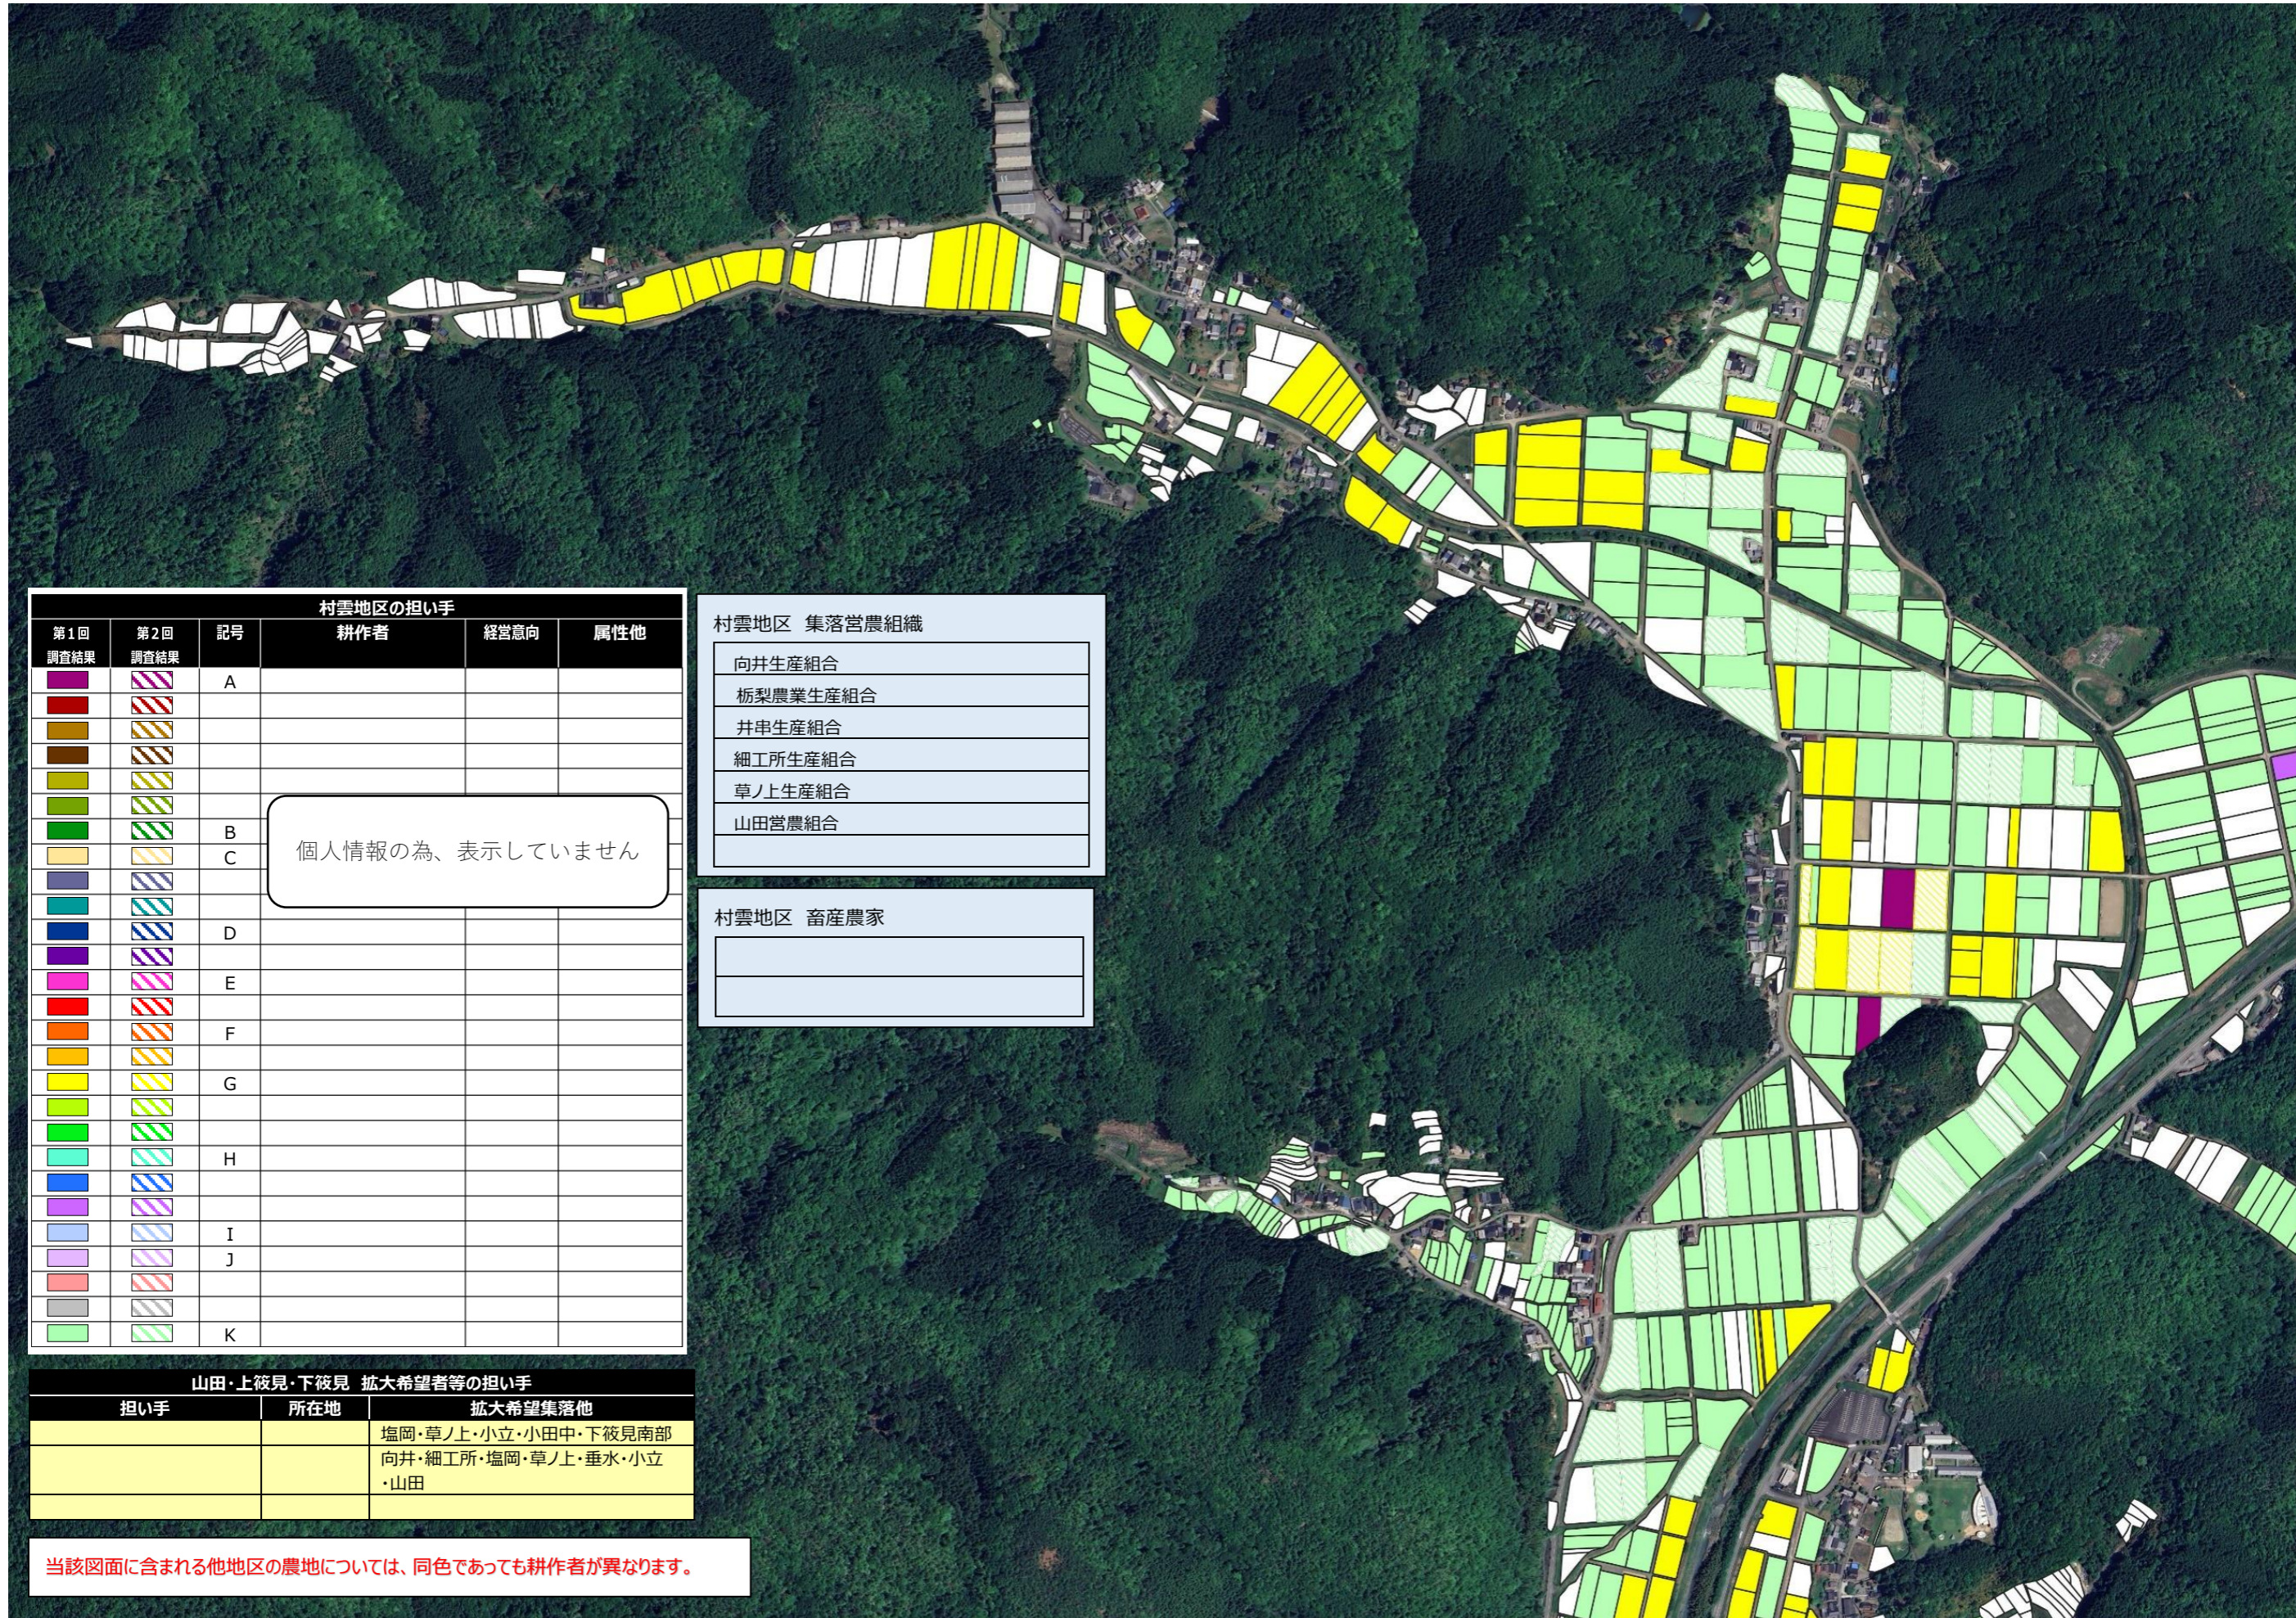

【目標地図】 村雲地区_向井・柗梨・貝田・細工所・井串集落

農地の基本的な色分け
 6年以上耕作する農地
 検討中

当該図面に含まれる他地区の農地については、同色であっても耕作者が異なります。

村雲地区の担い手					
第1回調査結果	第2回調査結果	記号	耕作者	経営意向	属性他
■	■	A			
■	■				
■	■				
■	■				
■	■				
■	■				
■	■	B			
■	■	C			
■	■				
■	■				
■	■	D			
■	■				
■	■	E			
■	■				
■	■	F			
■	■				
■	■	G			
■	■				
■	■	H			
■	■				
■	■	I			
■	■	J			
■	■				
■	■	K			

個人情報のため、表示していません

村雲地区 集落営農組織

向井生産組合
柗梨農業生産組合
井串生産組合
細工所生産組合
草ノ上生産組合
山田営農組合

村雲地区 畜産農家

向井・柗梨・貝田・細工所・井串 拡大希望者等の担い手

担い手	所在地	拡大希望集落他
		向井 貝田
		向井・細工所・塩岡・草ノ上・垂水・山田
		向井・柗梨・貝田・井串・細工所
		向井・柗梨・細工所・貝田・井串・垂水・小立

【目標地図】 村雲地区_塩岡・草ノ上・垂水・小立・小田中集落

農地の基本的な色分け
 6年以上耕作する農地
 検討中

村雲地区の担い手					
第1回調査結果	第2回調査結果	記号	耕作者	経営意向	属性他
		A			
		B			
		C			
		D			
		E			
		F			
		G			
		H			
		I			
		J			
		K			

個人情報の為、表示していません

村雲地区 集落営農組織
向井生産組合
栃梨農業生産組合
井串生産組合
細工所生産組合
草ノ上生産組合
山田営農組合

村雲地区 畜産農家

塩岡・草ノ上・垂水・小立・小田中 拡大希望者等の担い手		
担い手	所在地	拡大希望集落他
		塩岡・草ノ上・小立・小田中・下彼見南部
		向井・細工所・塩岡・草ノ上・垂水・小立・山田
		向井・栃梨・細工所・貝田・井串・垂水・小立
		垂水

当該図面に含まれる他地区の農地については、同色であっても耕作者が異なります。

【目標地図】 村雲地区_山田・上筱見・下筱見集落

農地の基本的な色分け
 6年以上耕作する農地
 検討中