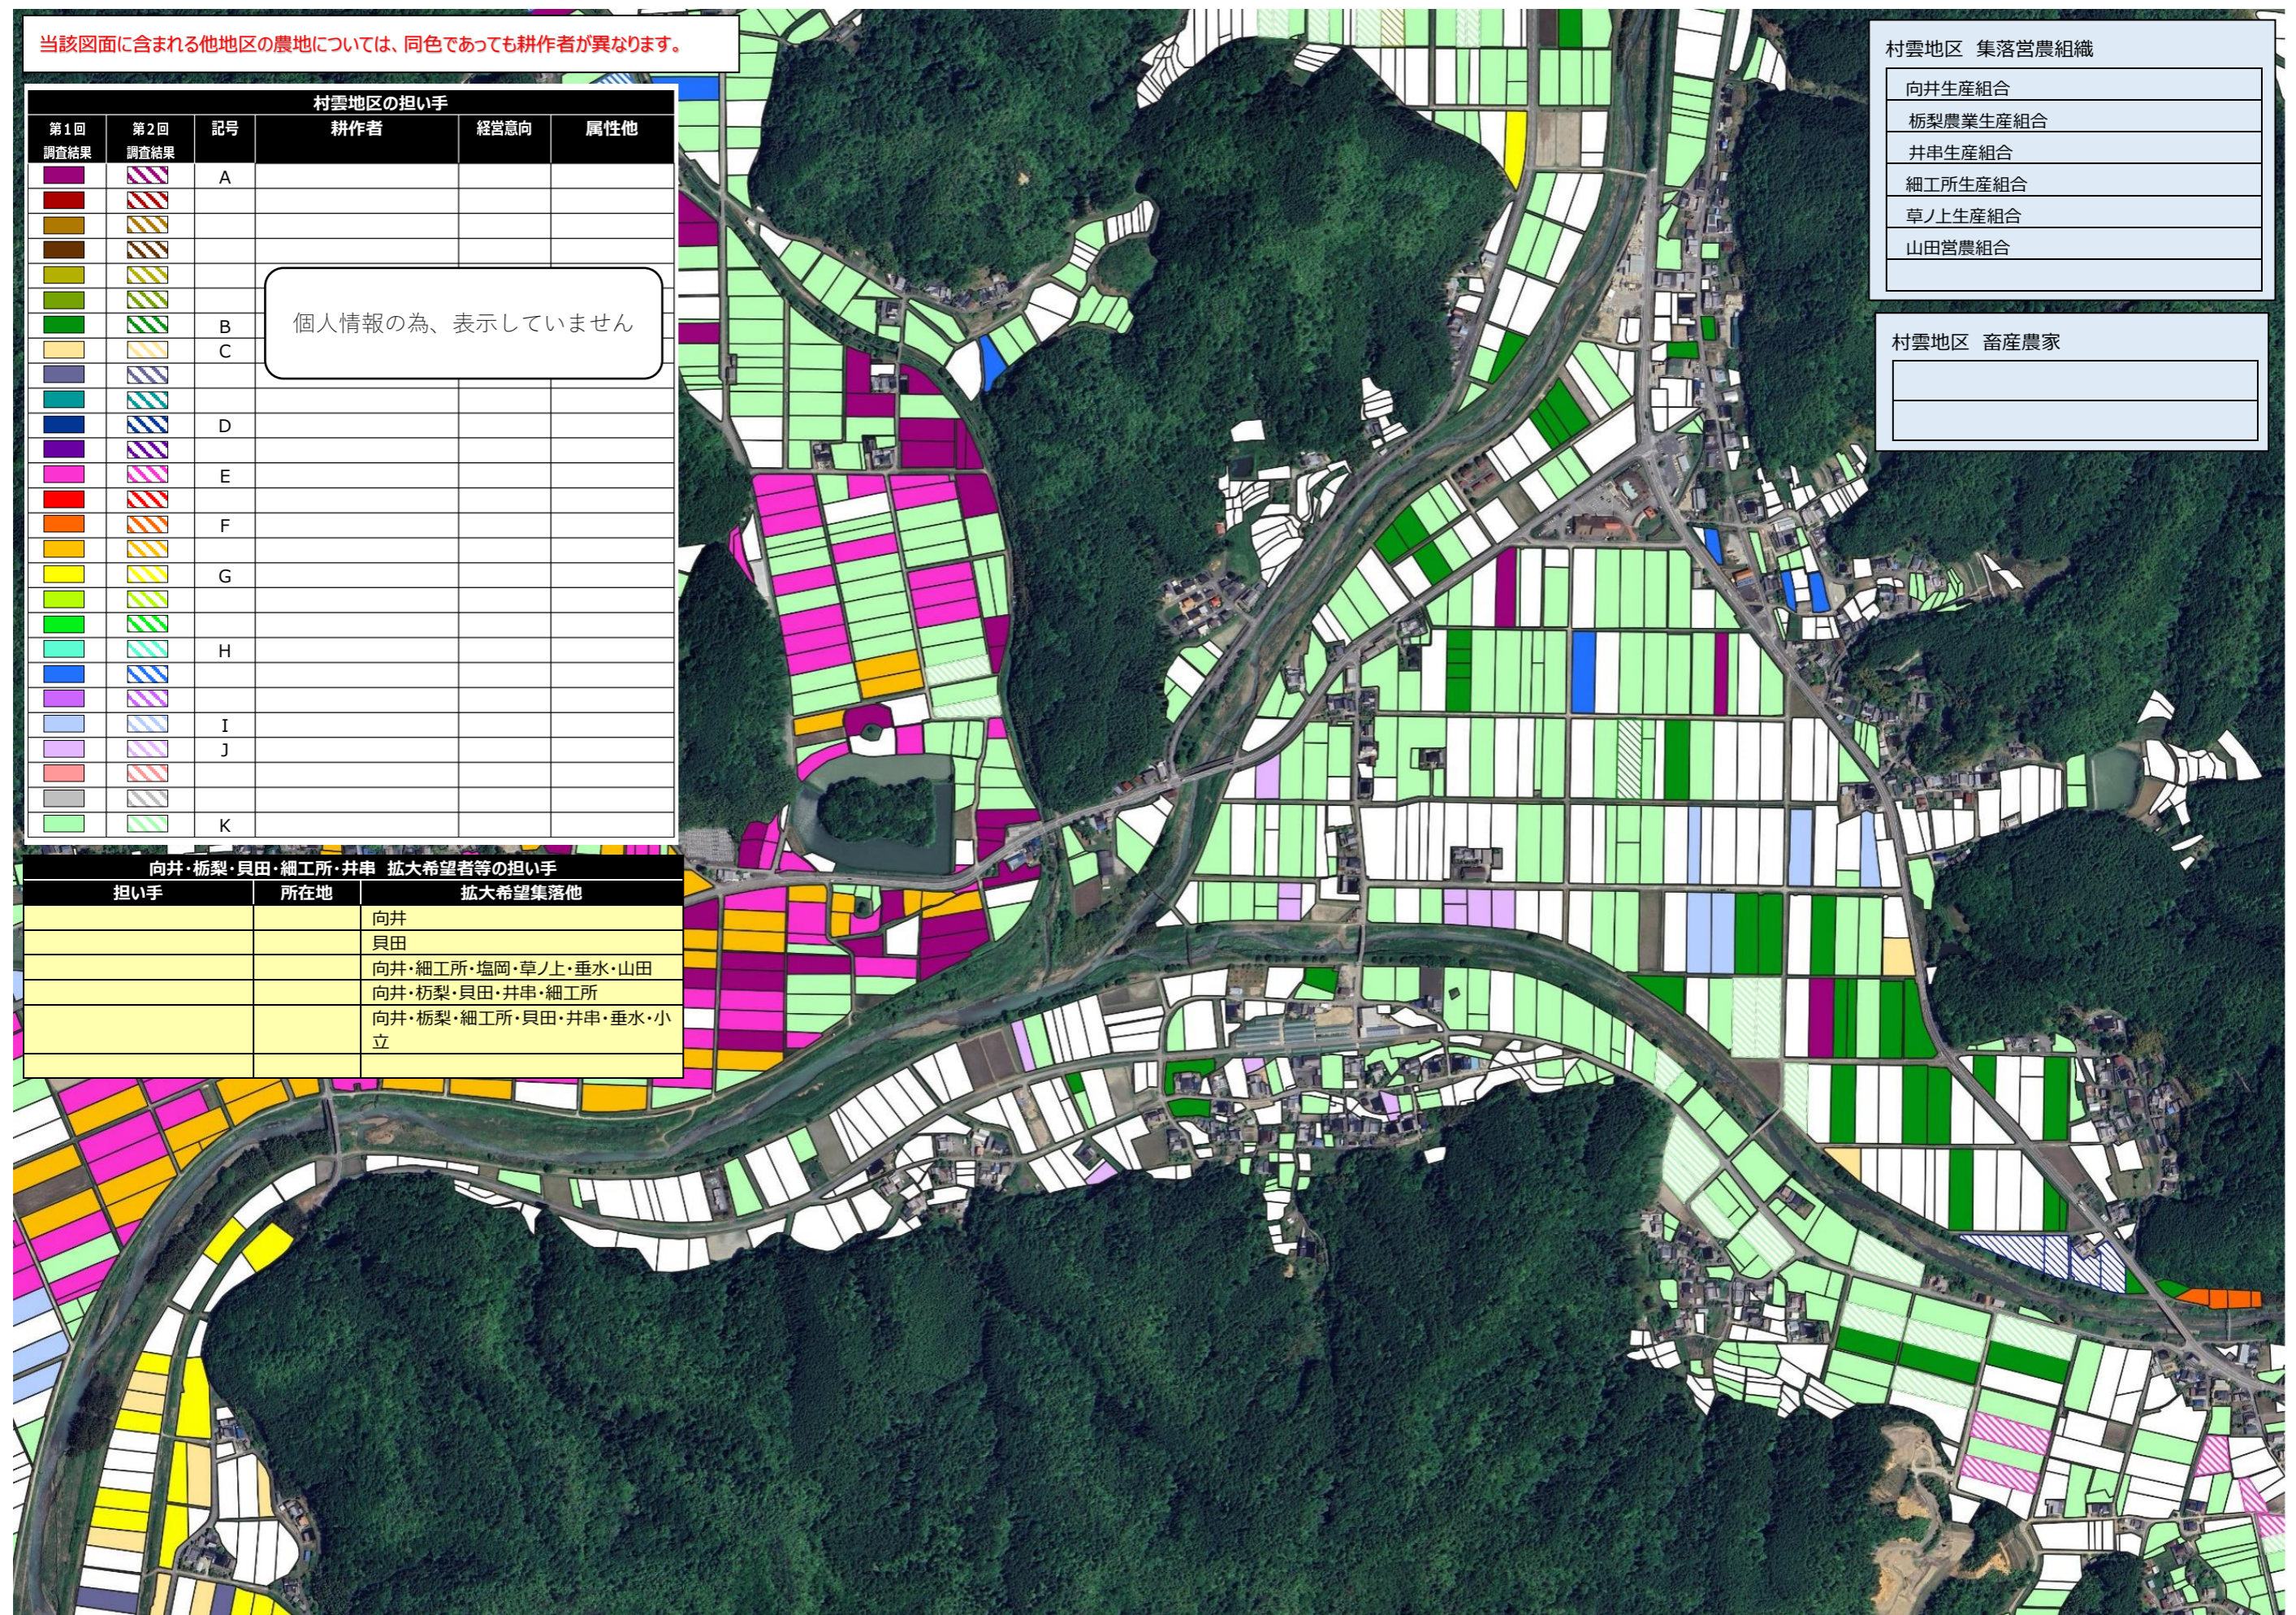

【目標地図】 村雲地区_向井・柗梨・貝田・細工所・井串集落

農地の基本的な色分け
 6年以上耕作する農地
 検討中

当該図面に含まれる他地区の農地については、同色であっても耕作者が異なります。

村雲地区の担い手					
第1回調査結果	第2回調査結果	記号	耕作者	経営意向	属性他
■	■	A			
■	■				
■	■				
■	■				
■	■				
■	■				
■	■	B			
■	■	C			
■	■				
■	■				
■	■	D			
■	■				
■	■	E			
■	■				
■	■	F			
■	■				
■	■	G			
■	■				
■	■	H			
■	■				
■	■	I			
■	■	J			
■	■				
■	■	K			

個人情報のため、表示していません

村雲地区 集落営農組織

向井生産組合
柗梨農業生産組合
井串生産組合
細工所生産組合
草ノ上生産組合
山田営農組合

村雲地区 畜産農家

向井・柗梨・貝田・細工所・井串 拡大希望者等の担い手

担い手	所在地	拡大希望集落他
		向井 貝田
		向井・細工所・塩岡・草ノ上・垂水・山田
		向井・柗梨・貝田・井串・細工所
		向井・柗梨・細工所・貝田・井串・垂水・小立

【目標地図】 村雲地区_塩岡・草ノ上・垂水・小立・小田中集落

農地の基本的な色分け
 6年以上耕作する農地
 検討中

村雲地区の担い手					
第1回調査結果	第2回調査結果	記号	耕作者	経営意向	属性他
		A			
		B			
		C			
		D			
		E			
		F			
		G			
		H			
		I			
		J			
		K			

個人情報の為、表示していません

村雲地区 集落営農組織
向井生産組合
栃梨農業生産組合
井串生産組合
細工所生産組合
草ノ上生産組合
山田営農組合

村雲地区 畜産農家

塩岡・草ノ上・垂水・小立・小田中 拡大希望者等の担い手		
担い手	所在地	拡大希望集落他
		塩岡・草ノ上・小立・小田中・下彼見南部
		向井・細工所・塩岡・草ノ上・垂水・小立・山田
		向井・栃梨・細工所・貝田・井串・垂水・小立
		垂水

当該図面に含まれる他地区の農地については、同色であっても耕作者が異なります。

【目標地図】 村雲地区_山田・上筱見・下筱見集落

農地の基本的な色分け
 6年以上耕作する農地
 検討中