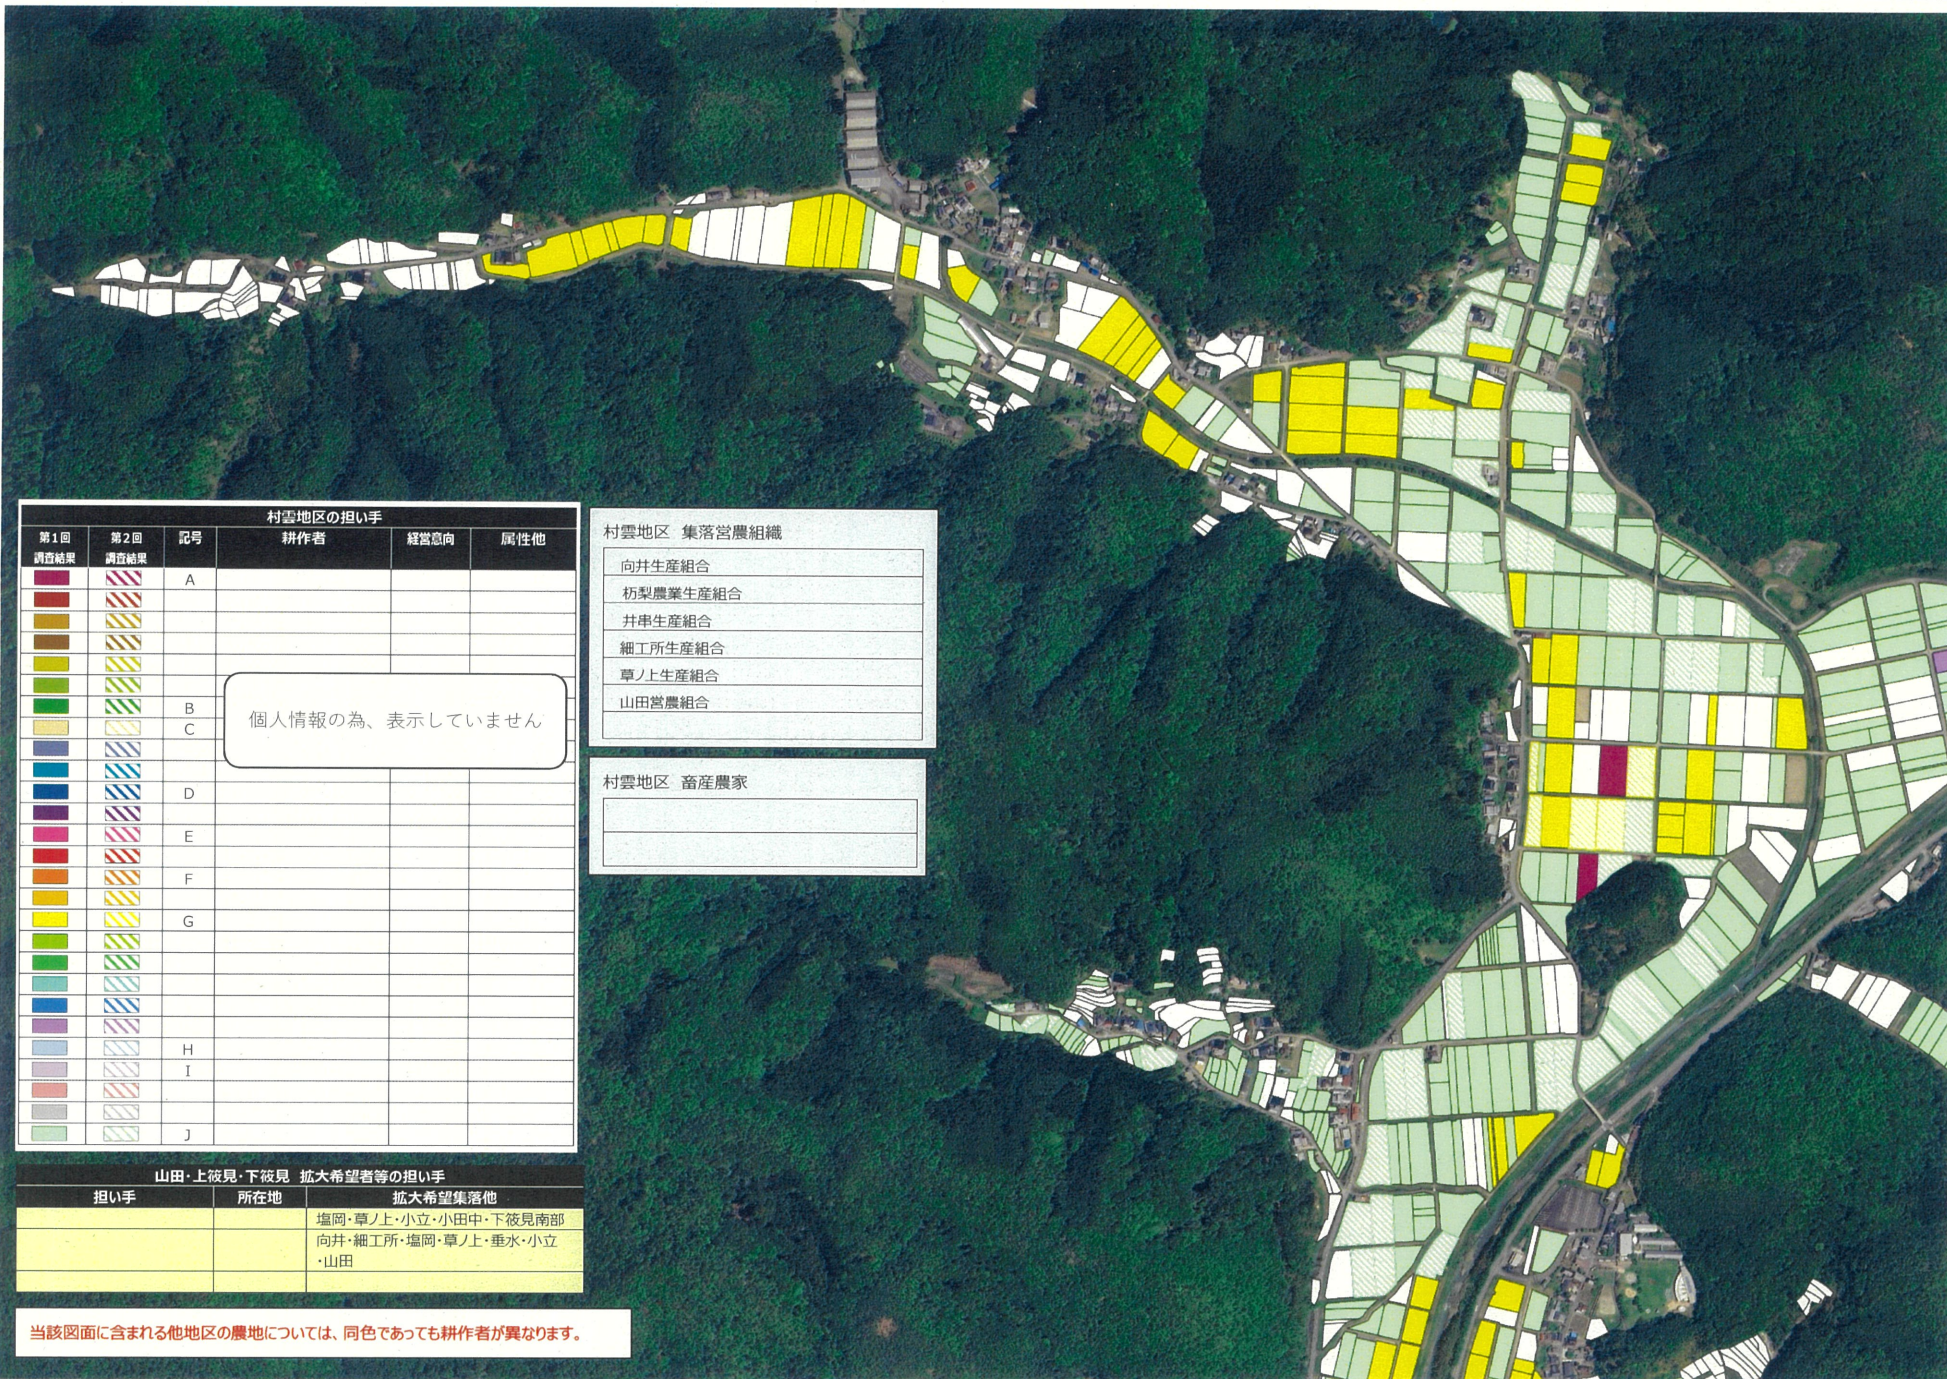

【目標地図】 村雲地区_向井・朽梨・貝田・細工所・井串集落

農地の基本的な色分け
 6年以上耕作する農地
 検討中

当該図面に含まれる他地区の農地については、同色であっても耕作者が異なります。

村雲地区の担い手					
第1回 調査結果	第2回 調査結果	記号	耕作者	経営意向	属性他
		A			

【目標地図】 村雲地区_塩岡・草ノ上・垂水・小立・小田中集落

農地の基本的な色分け
 6年以上耕作する農地 検討中

個人情報の為、表示していません

- 村雲地区 集落営農組織
- 向井生産組合
 - 枋梨農業生産組合
 - 井串生産組合
 - 細工所生産組合
 - 草ノ上生産組合
 - 山田営農組合

村雲地区 畜産農家

塩岡・草ノ上・垂水・小立・小田中 拡大希望者等の担い手		
担い手	所在地	拡大希望集落他
		塩岡・草ノ上・小立・小田中・下彼見南部
		向井・細工所・塩岡・草ノ上・垂水・小立・山田
		向井・枋梨・細工所・貝田・井串・垂水・小立

当該図面に含まれる他地区の農地については、同色であっても耕作者が異なります。

【目標地図】 村雲地区_山田・上笹見・下笹見集落

農地の基本的な色分け
 6年以上耕作する農地 検討中

村雲地区の担い手					
第1回調査結果	第2回調査結果	記号	耕作者	経営意向	属性他
		A			
		B			
		C			
		D			
		E			
		F			
		G			
		H			
		I			
		J			

個人情報の為、表示していません

- 村雲地区 集落営農組織
- 向井生産組合
 - 朽梨農業生産組合
 - 井串生産組合
 - 細工所生産組合
 - 草ノ上生産組合
 - 山田営農組合

- 村雲地区 畜産農家

山田・上笹見・下笹見 拡大希望者等の担い手		
担い手	所在地	拡大希望集落他
		塩岡・草ノ上・小立・小田中・下笹見南部
		向井・細工所・塩岡・草ノ上・垂水・小立・山田

当該図面に含まれる他地区の農地については、同色であっても耕作者が異なります。