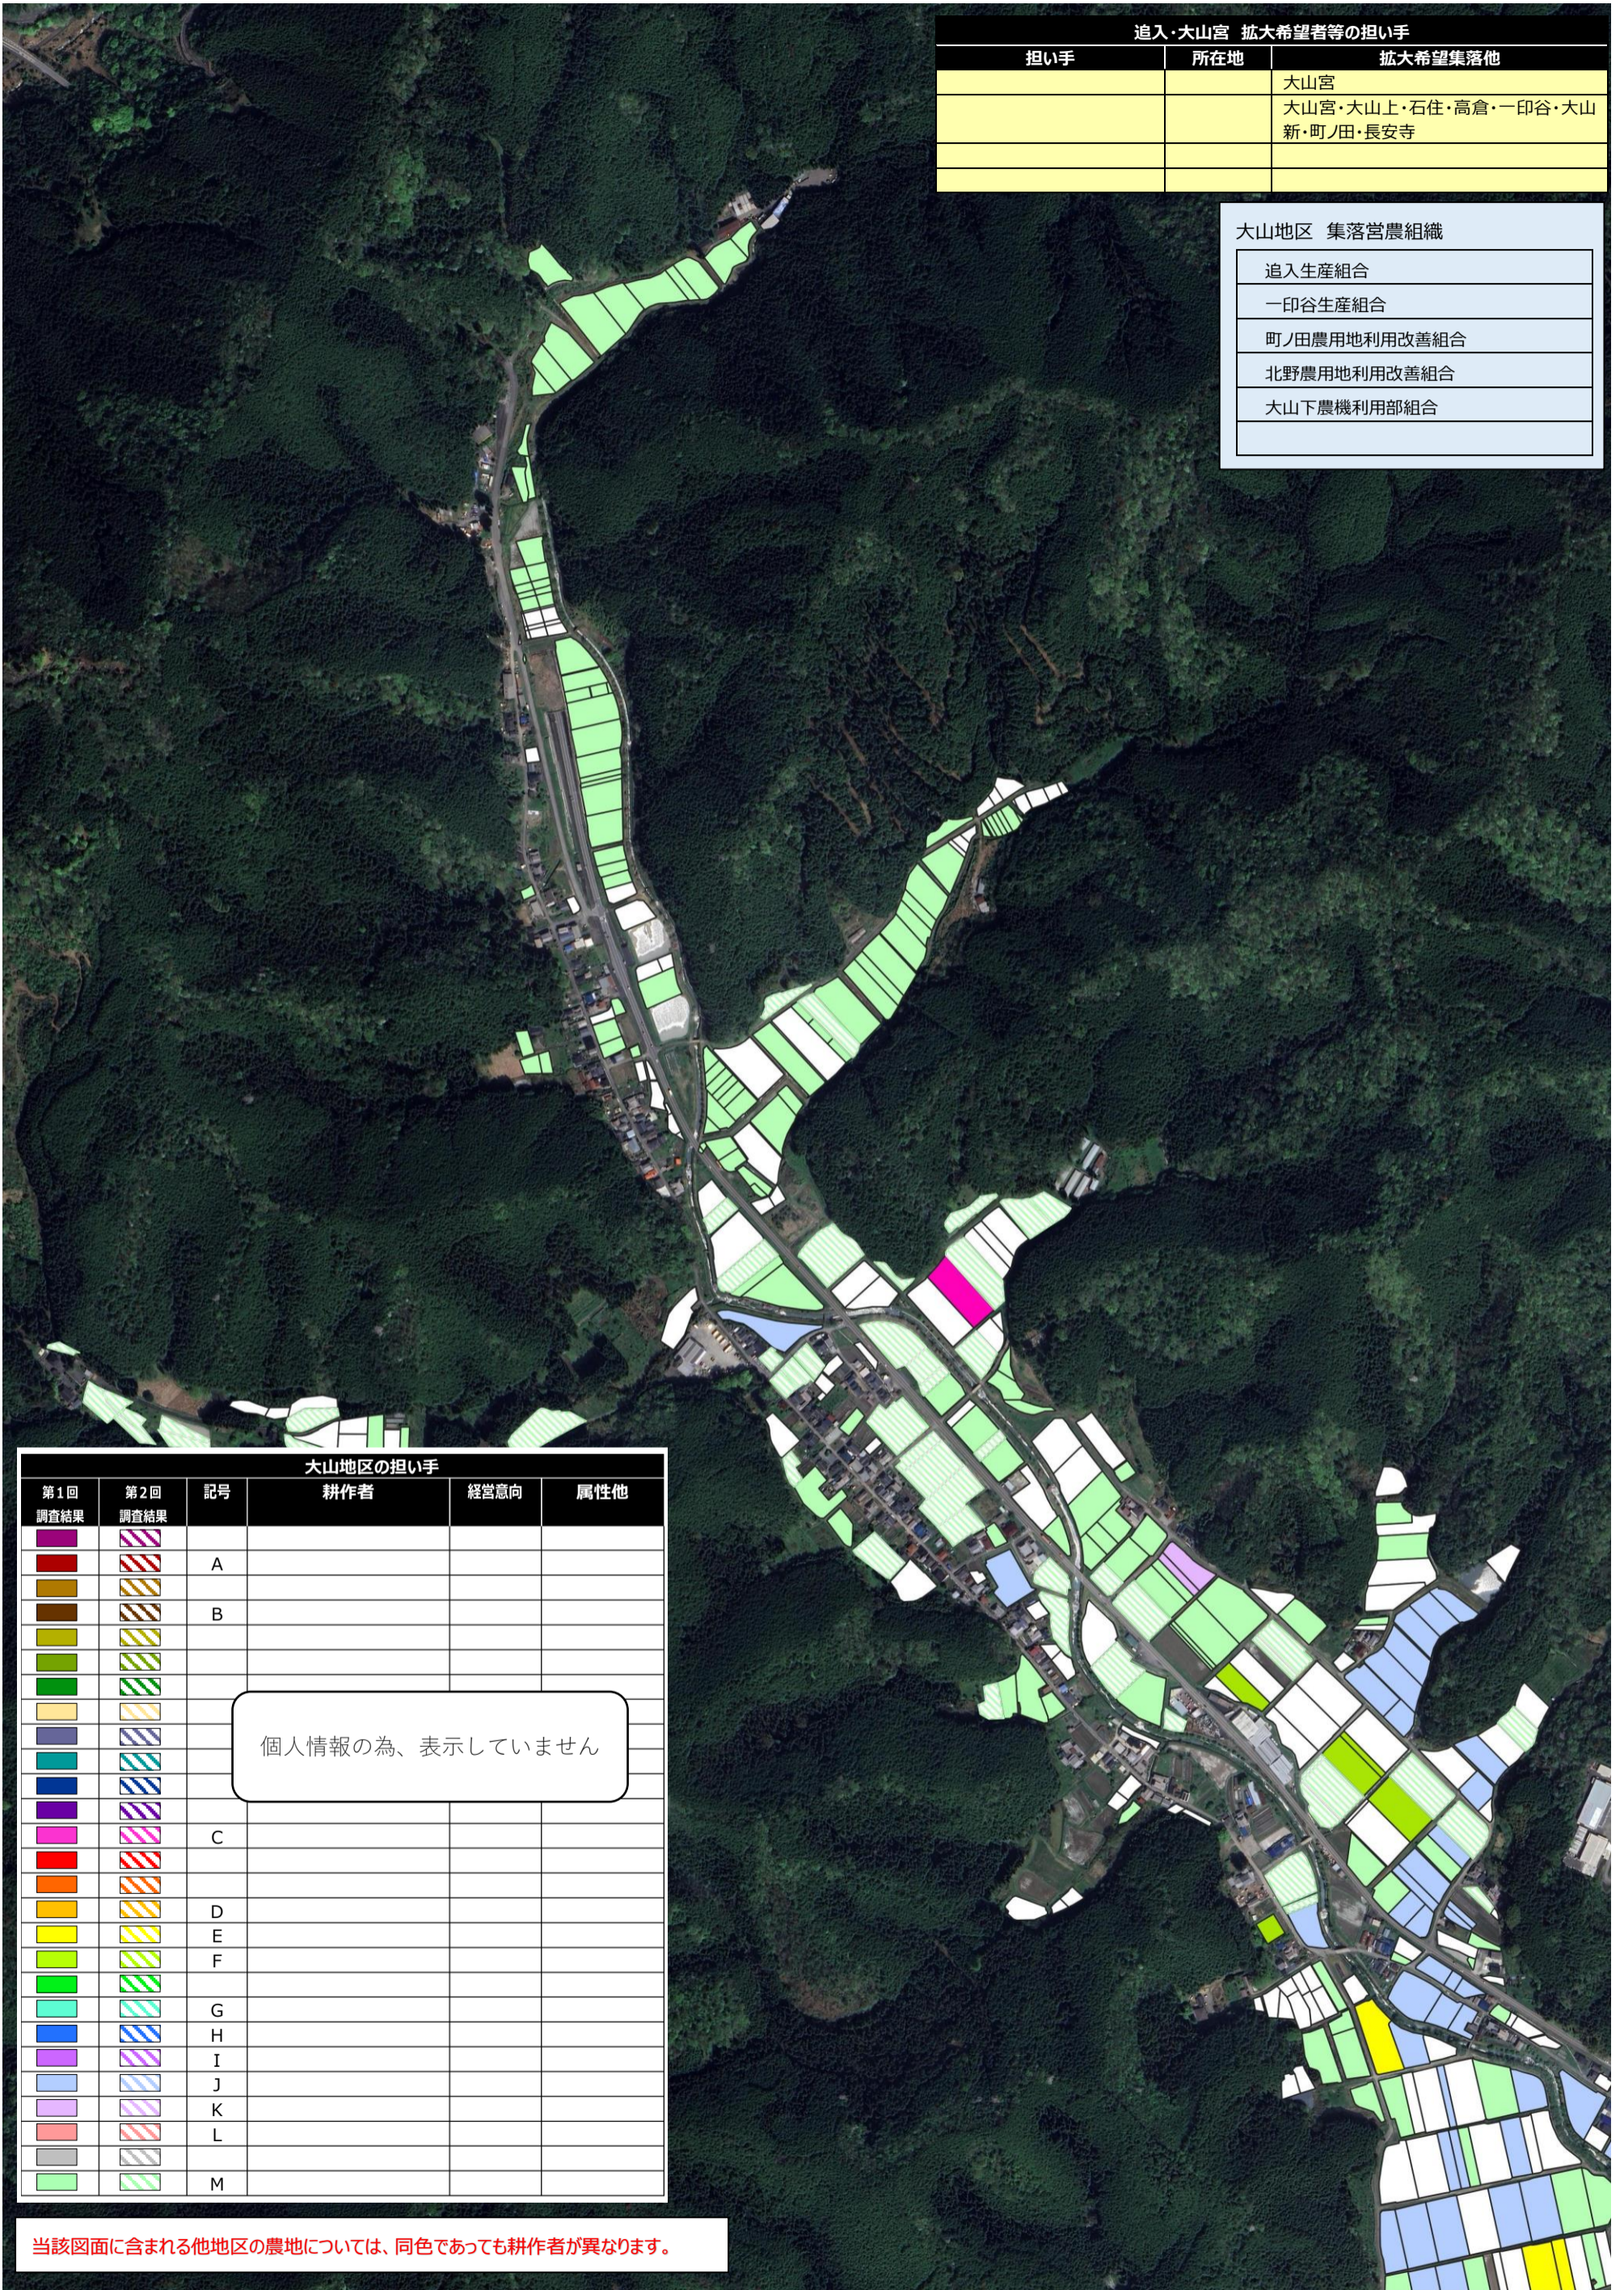

【目標地図】 大山地区\_追入・大山宮 集落

農地の基本的な色分け	
<span style="background-color: #90EE90; border: 1px solid black; display: inline-block; width: 15px; height: 10px;"></span> 6年以上耕作する農地	<span style="background-color: #FFFFFF; border: 1px solid black; display: inline-block; width: 15px; height: 10px;"></span> 検討中

# 【目標地図】 大山地区\_大山上・大山新 集落

農地の基本的な色分け  
 6年以上耕作する農地  
 検討中

当該図面に含まれる他地区の農地については、同色であっても耕作者が異なります。

大山地区の担い手					
第1回調査結果	第2回調査結果	記号	耕作者	経営意向	属性他
		A			
		B			
		C			
		D			
		E			
		F			
		G			
		H			
		I			
		J			
		K			
		L			
		M			

# 【目標地図】 大山地区\_石住・高倉・一印谷・町ノ田 集落

農地の基本的な色分け  
 6年以上耕作する農地  
 検討中

当該図面に含まれる他地区の農地については、同色であっても耕作者が異なります。

大山地区の担い手					
第1回調査結果	第2回調査結果	記号	耕作者	経営意向	属性他
■	■				
■	■	A			
■	■				
■	■	B			
■	■				
■	■				
■	■				
■	■				
■	■				
■	■				
■	■				
■	■				
■	■				
■	■	C			
■	■				
■	■				
■	■	D			
■	■				
■	■	E			
■	■				
■	■	F			
■	■				
■	■	G			
■	■				
■	■	H			
■	■				
■	■	I			
■	■				
■	■	J			
■	■				
■	■	K			
■	■				
■	■	L			
■	■				
■	■	M			
■	■				

# 【目標地図】 大山地区\_大山下・明野・東河地 集落

農地の基本的な色分け  
 6年以上耕作する農地  
 検討中

当該図面に含まれる他地区の農地については、同色であっても耕作者が異なります。

大山下・明野・東河地 拡大希望者等の担い手		
担い手	所在地	拡大希望集落他
		大山下・明野
		東河地・明野・大山下
		明野
		大山下
		町ノ田・北野・大山下・東河地

大山地区 集落営農組織	
追入生産組合	
一印谷生産組合	
町ノ田農用地利用改善組合	
北野農用地利用改善組合	
大山下農機利用部組合	