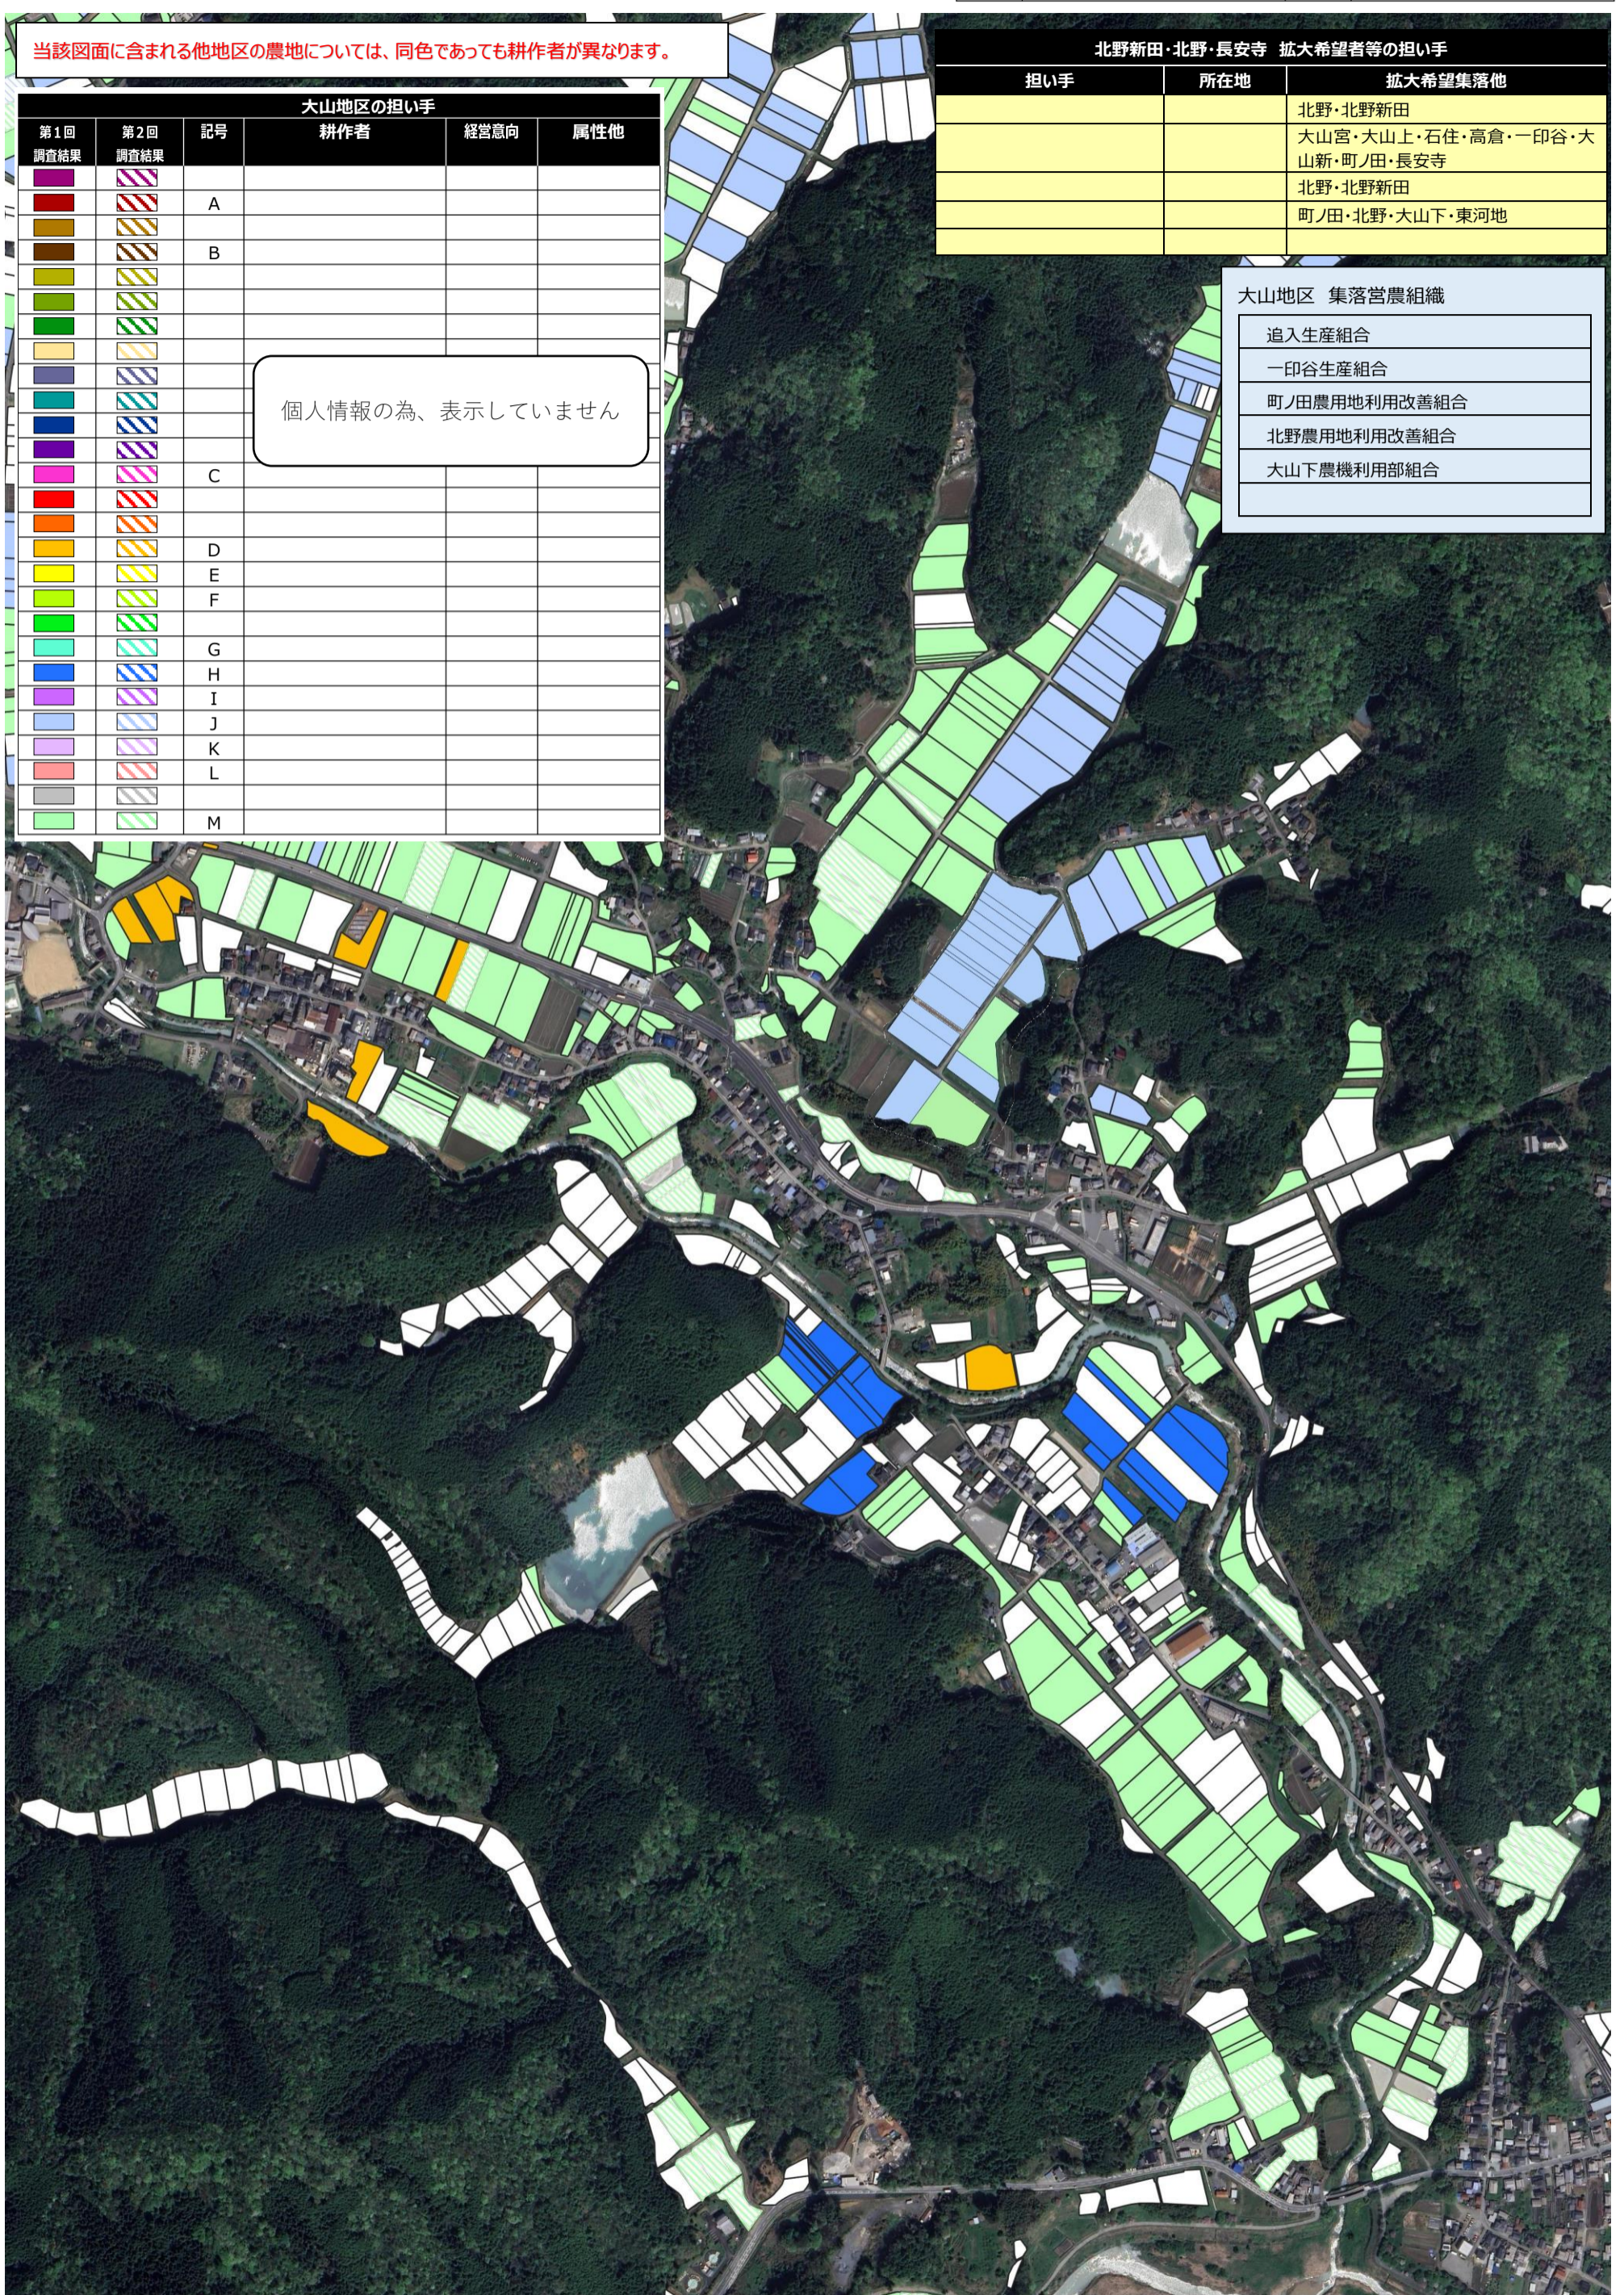

# 【目標地図】 大山地区\_大山上・大山新 集落

農地の基本的な色分け  
 6年以上耕作する農地  
 検討中

当該図面に含まれる他地区の農地については、同色であっても耕作者が異なります。

大山地区の担い手					
第1回調査結果	第2回調査結果	記号	耕作者	経営意向	属性他
		A			
		B			
		C			
		D			
		E			
		F			
		G			
		H			
		I			
		J			
		K			
		L			
		M			

# 【目標地図】 大山地区\_石住・高倉・一印谷・町ノ田 集落

農地の基本的な色分け  
 6年以上耕作する農地  
 検討中

当該図面に含まれる他地区の農地については、同色であっても耕作者が異なります。

大山地区の担い手					
第1回調査結果	第2回調査結果	記号	耕作者	経営意向	属性他
■	■				
■	■	A			
■	■				
■	■	B			
■	■				
■	■				
■	■				
■	■				
■	■				
■	■				
■	■				
■	■				
■	■				
■	■	C			
■	■				
■	■				
■	■	D			
■	■				
■	■	E			
■	■				
■	■	F			
■	■				
■	■	G			
■	■				
■	■	H			
■	■				
■	■	I			
■	■				
■	■	J			
■	■				
■	■	K			
■	■				
■	■	L			
■	■				
■	■	M			
■	■				

農地の基本的な色分け	
	6年以上耕作する農地
	検討中

当該図面に含まれる他地区の農地については、同色であっても耕作者が異なります。

大山地区の担い手					
第1回調査結果	第2回調査結果	記号	耕作者	経営意向	属性他
		A			
					
		B			
					
					
					
					
					
					
		C			
					
		D			
					
		E			
		F			
		G			
		H			
		I			
		J			
		K			
		L			
					
		M			

# 【目標地図】 大山地区\_大山下・明野・東河地 集落

農地の基本的な色分け  
 6年以上耕作する農地  
 検討中

当該図面に含まれる他地区の農地については、同色であっても耕作者が異なります。

大山下・明野・東河地 拡大希望者等の担い手		
担い手	所在地	拡大希望集落他
		大山下・明野
		東河地・明野・大山下
		明野
		大山下
		町ノ田・北野・大山下・東河地

大山地区 集落営農組織	
追入生産組合	
一印谷生産組合	
町ノ田農用地利用改善組合	
北野農用地利用改善組合	
大山下農機利用部組合	