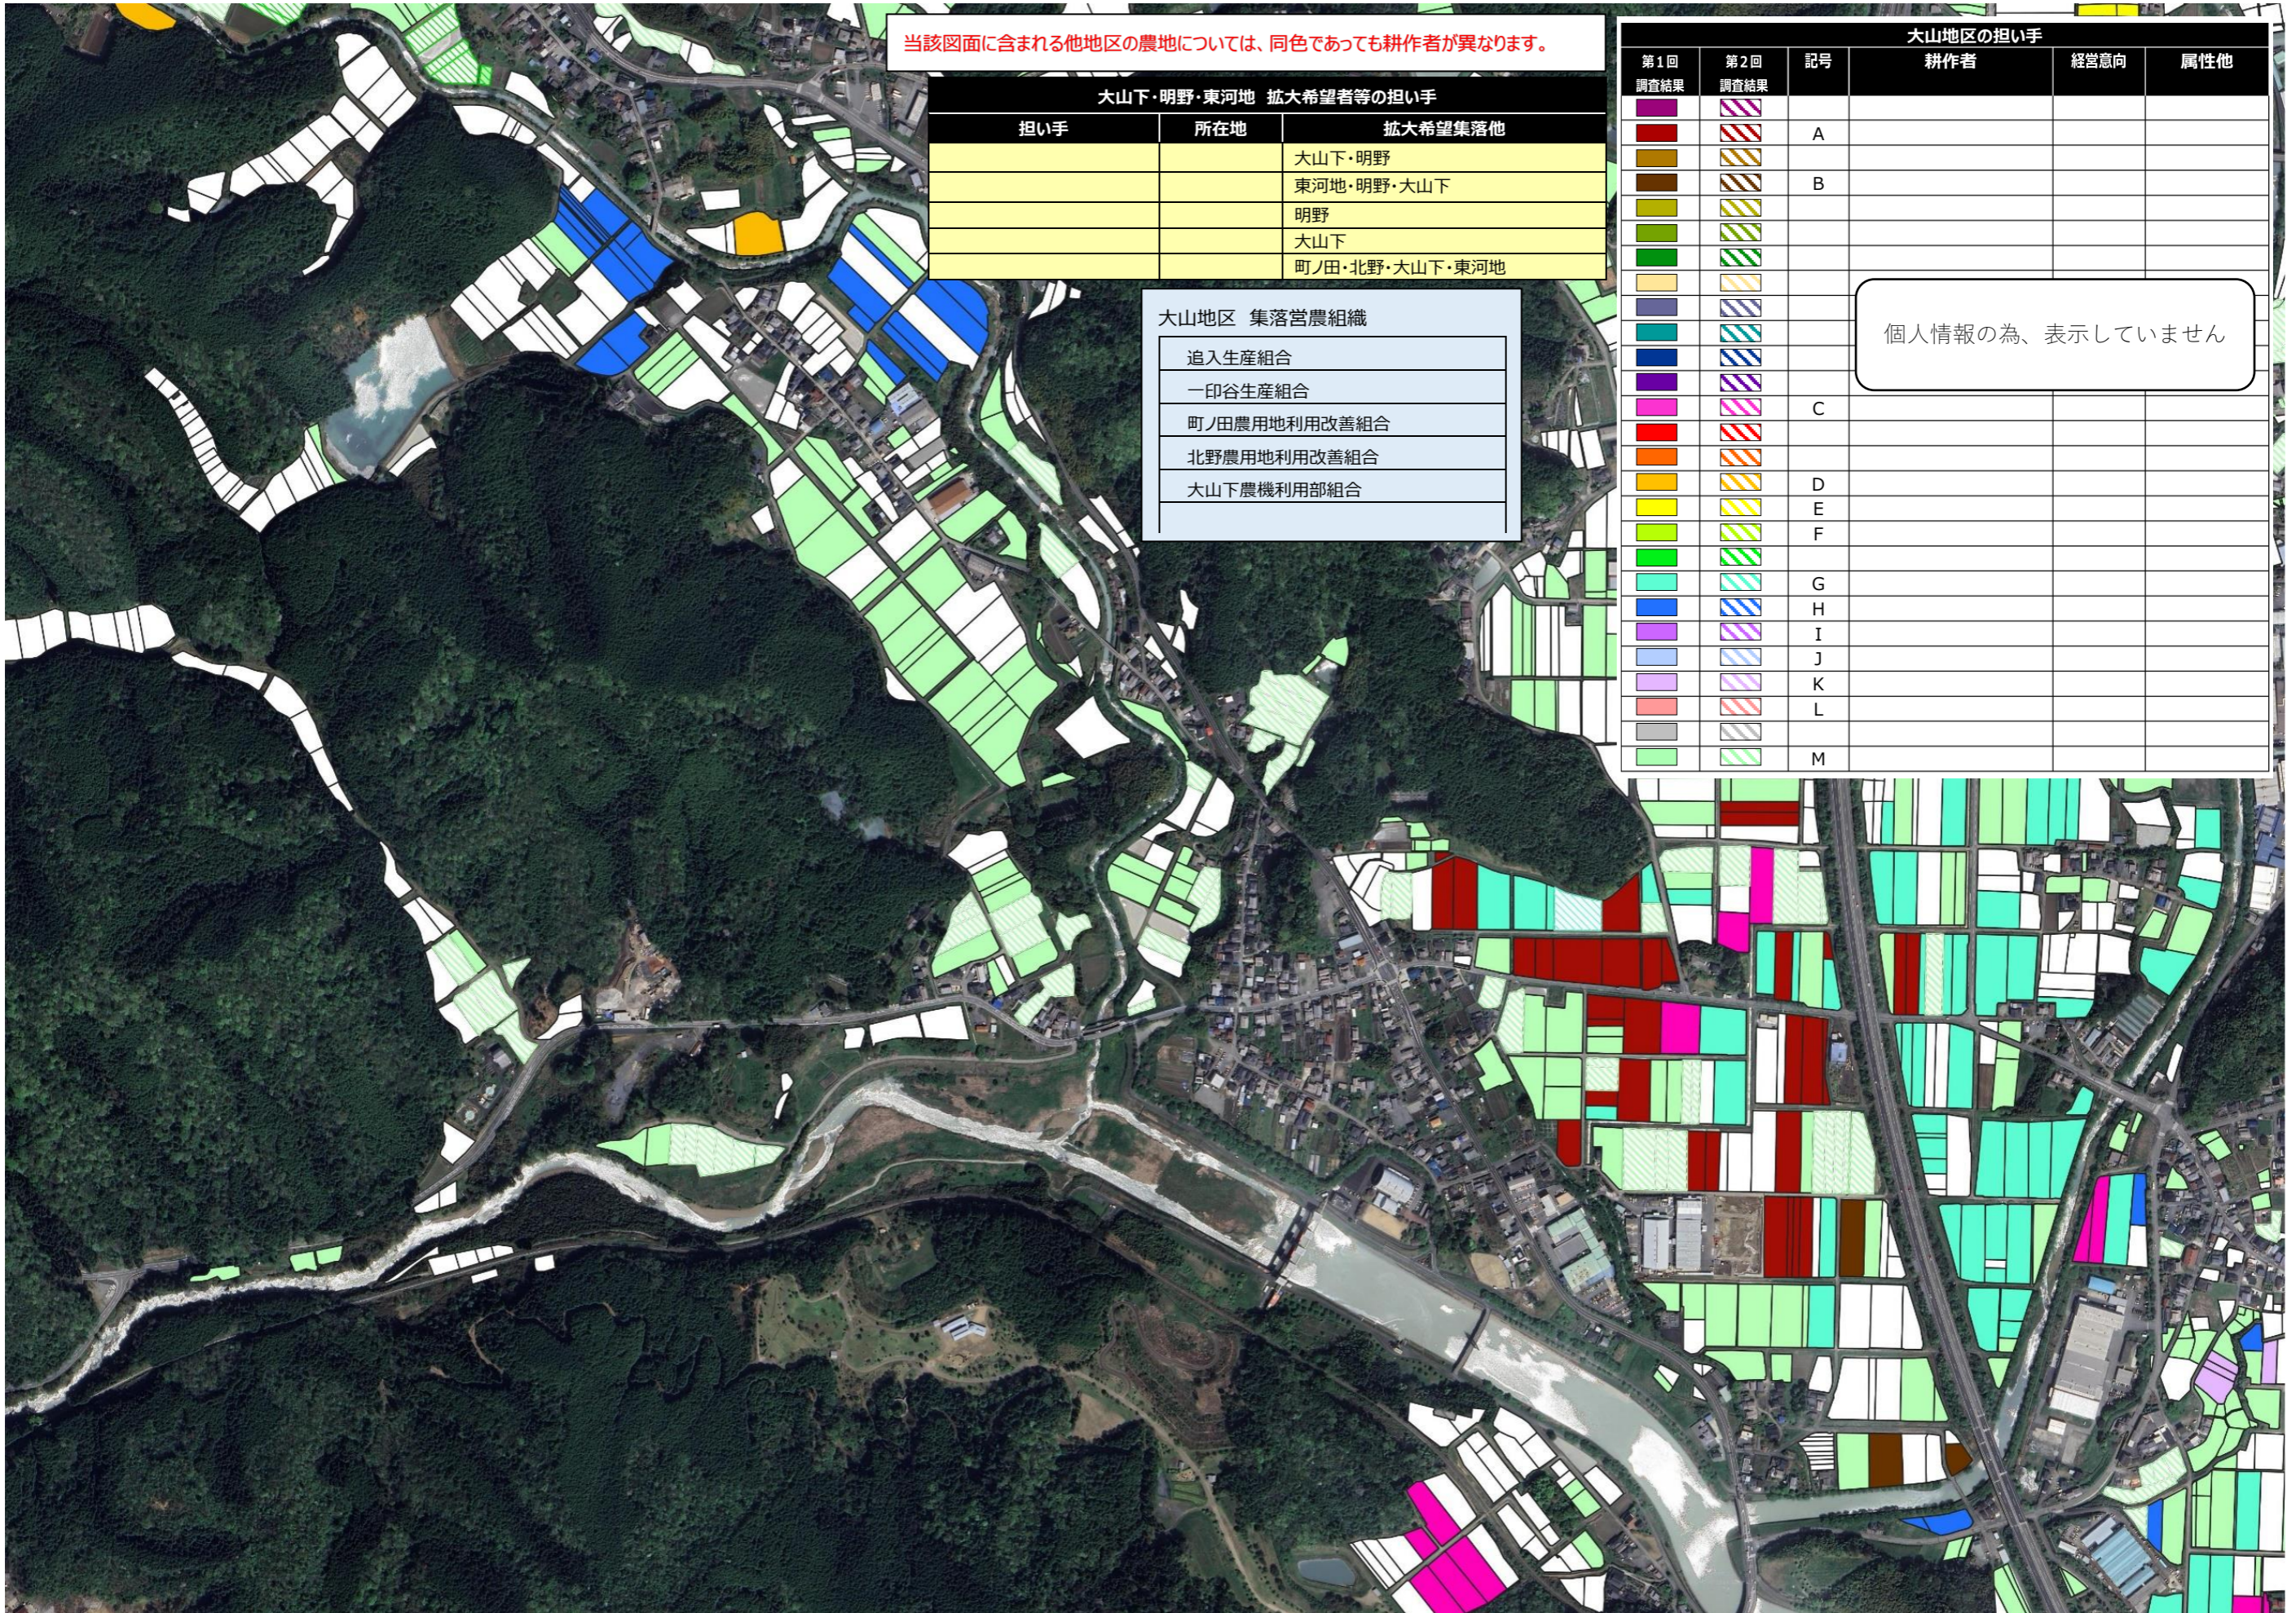

# 【目標地図】 大山地区\_大山上・大山新 集落

農地の基本的な色分け  
 6年以上耕作する農地  
 検討中

当該図面に含まれる他地区の農地については、同色であっても耕作者が異なります。

大山地区の担い手					
第1回調査結果	第2回調査結果	記号	耕作者	経営意向	属性他
		A			
		B			
		C			
		D			
		E			
		F			
		G			
		H			
		I			
		J			
		K			
		L			
		M			

農地の基本的な色分け	
	6年以上耕作する農地
	検討中

当該図面に含まれる他地区の農地については、同色であっても耕作者が異なります。

大山地区の担い手					
第1回調査結果	第2回調査結果	記号	耕作者	経営意向	属性他
		A			
					
		B			
					
					
					
					
					
					
		C			
					
		D			
					
		E			
		F			
		G			
		H			
		I			
		J			
		K			
		L			
					
		M			

個人情報の為、表示していません

北野新田・北野・長安寺 拡大希望者等の担い手		
担い手	所在地	拡大希望集落他
		北野・北野新田
		大山宮・大山上・石住・高倉・一印谷・大山新・町ノ田・長安寺
		北野・北野新田
		町ノ田・北野・大山下・東河地

大山地区 集落営農組織	
追入生産組合	
一印谷生産組合	
町ノ田農用地利用改善組合	
北野農用地利用改善組合	
大山下農機利用部組合	

# 【目標地図】 大山地区\_大山下・明野・東河地 集落

農地の基本的な色分け  
 6年以上耕作する農地  
 検討中

当該図面に含まれる他地区の農地については、同色であっても耕作者が異なります。

大山下・明野・東河地 拡大希望者等の担い手		
担い手	所在地	拡大希望集落他
		大山下・明野
		東河地・明野・大山下
		明野
		大山下
		町ノ田・北野・大山下・東河地

大山地区 集落営農組織	
追入生産組合	
一印谷生産組合	
町ノ田農用地利用改善組合	
北野農用地利用改善組合	
大山下農機利用部組合	