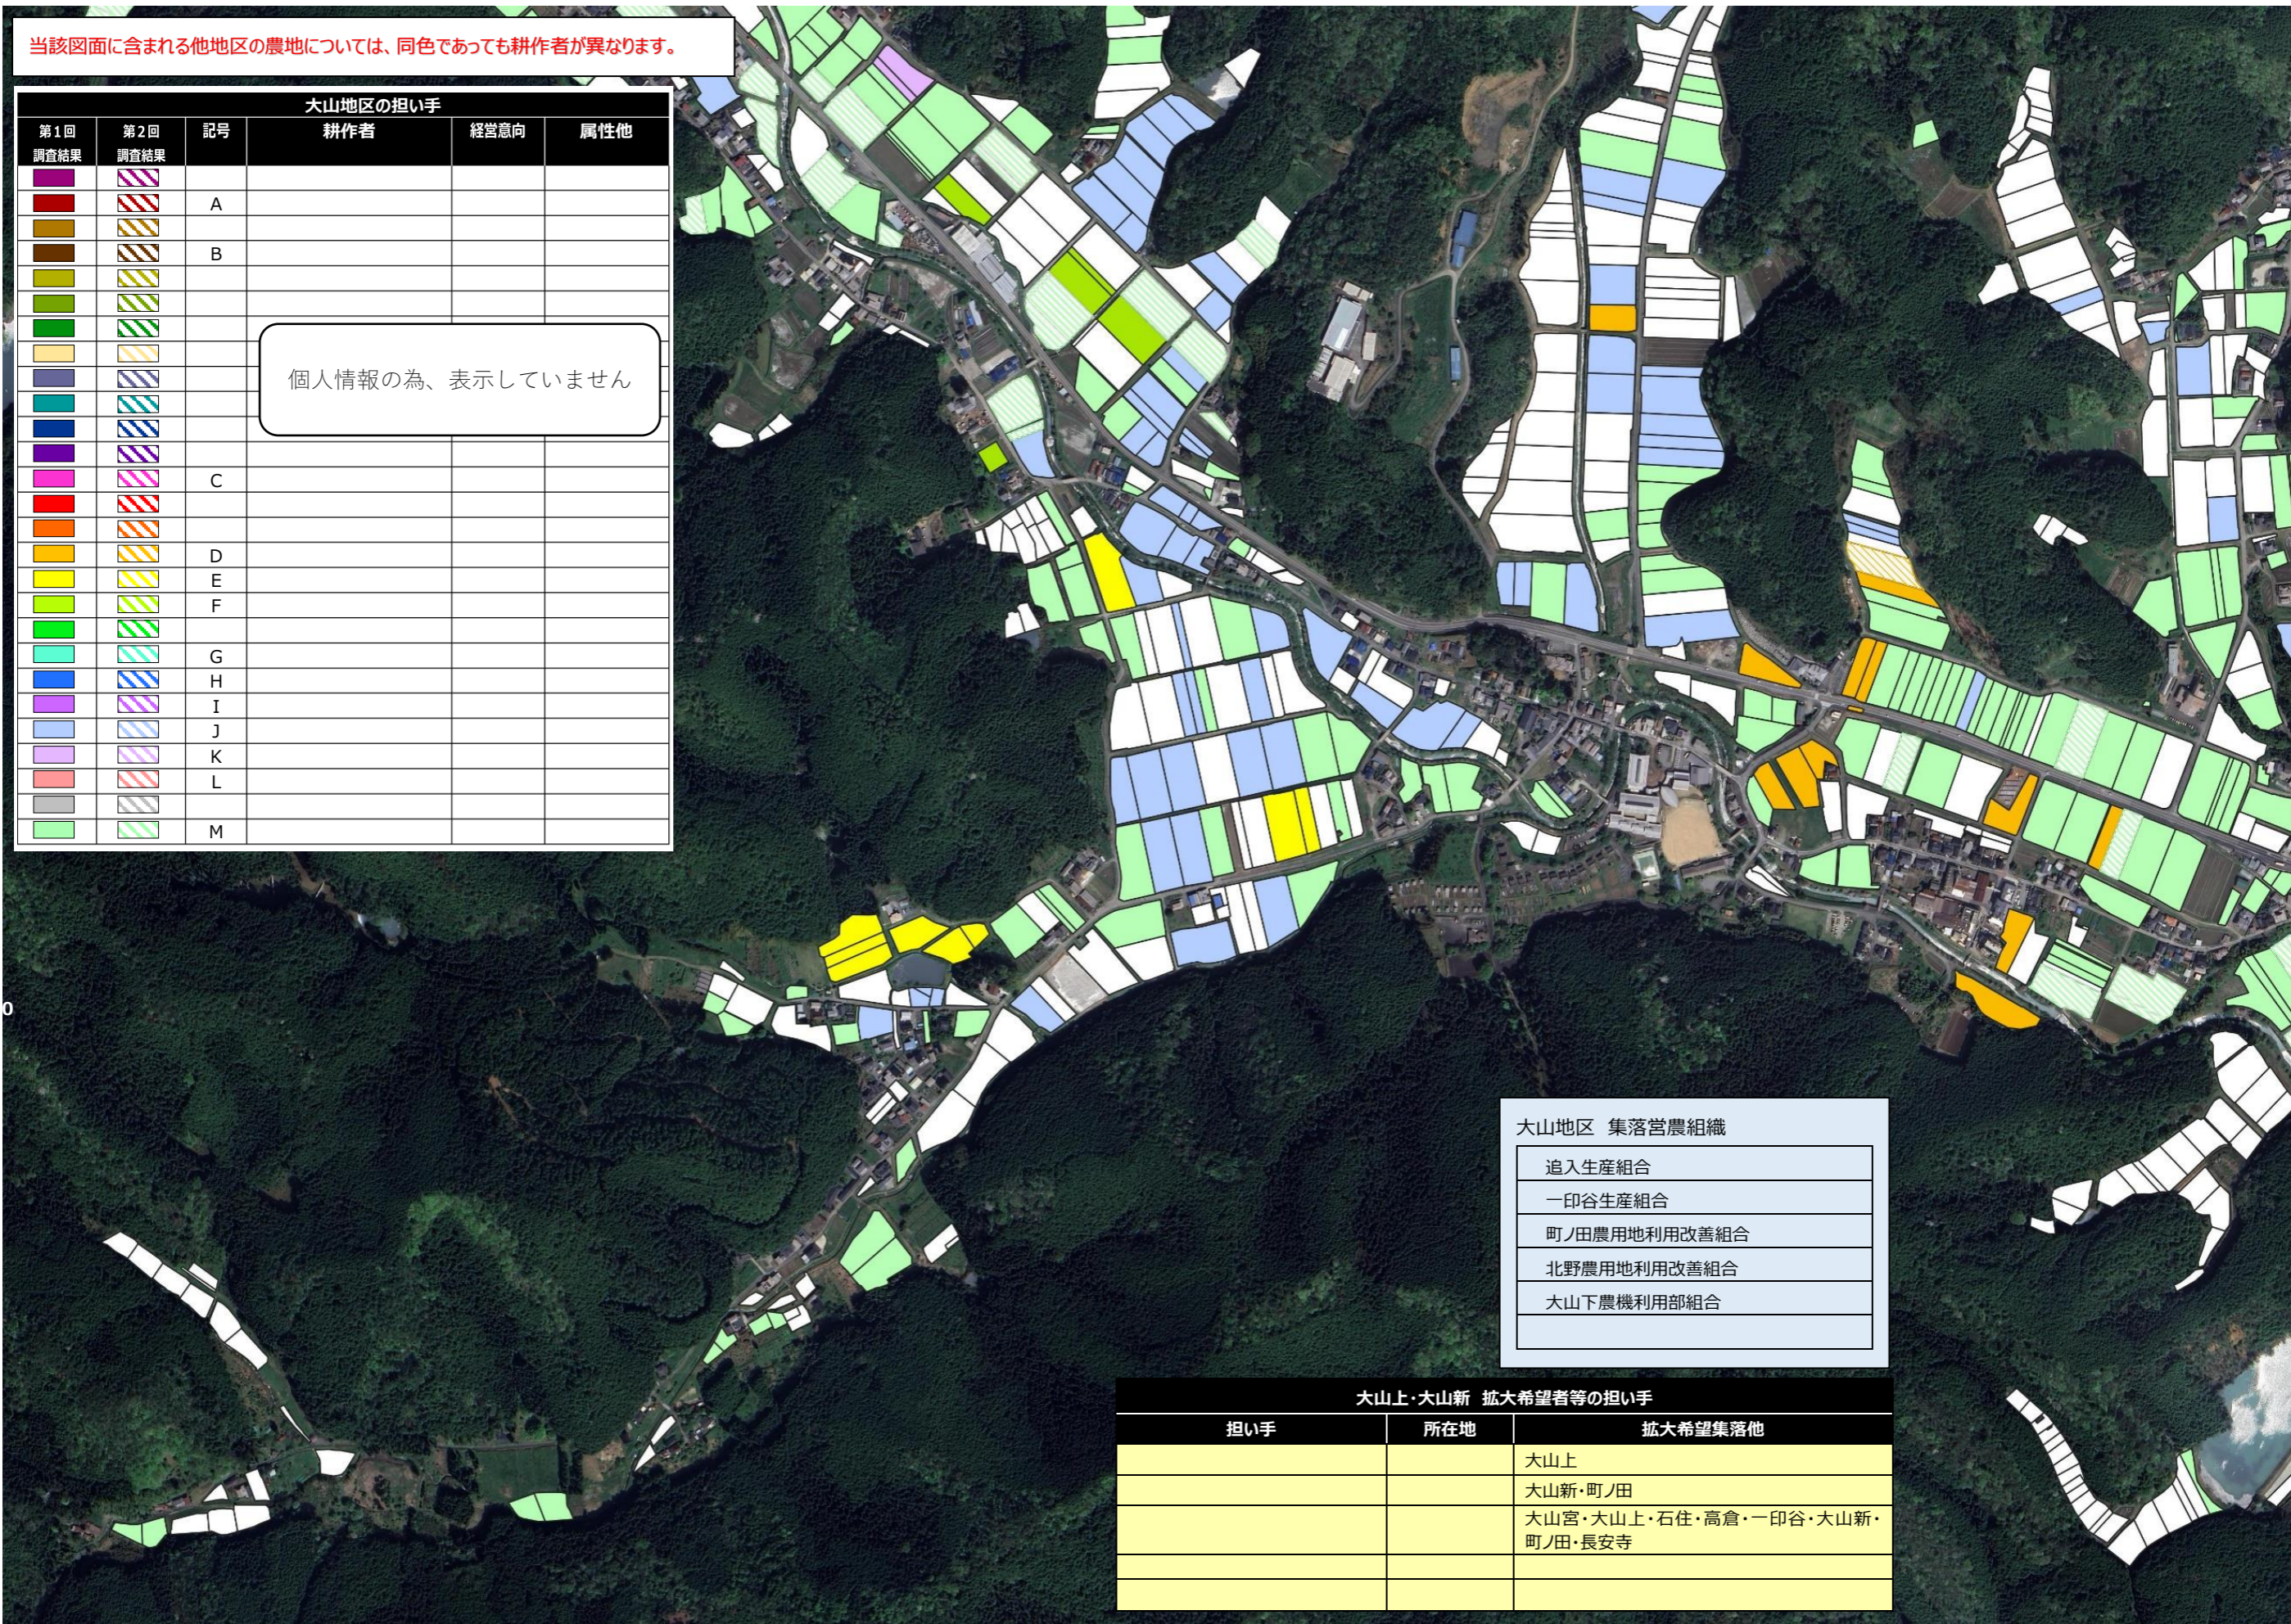

【目標地図】 大山地区\_追入・大山宮 集落

農地の基本的な色分け	
<span style="background-color: #90EE90; border: 1px solid black; display: inline-block; width: 15px; height: 10px;"></span> 6年以上耕作する農地	<span style="background-color: #FFFFFF; border: 1px solid black; display: inline-block; width: 15px; height: 10px;"></span> 検討中

# 【目標地図】 大山地区\_大山上・大山新 集落

農地の基本的な色分け  
 6年以上耕作する農地  
 検討中

当該図面に含まれる他地区の農地については、同色であっても耕作者が異なります。

大山地区の担い手					
第1回調査結果	第2回調査結果	記号	耕作者	経営意向	属性他
		A			
		B			
		C			
		D			
		E			
		F			
		G			
		H			
		I			
		J			
		K			
		L			
		M			

# 【目標地図】 大山地区\_石住・高倉・一印谷・町ノ田 集落

農地の基本的な色分け  
 6年以上耕作する農地  
 検討中

当該図面に含まれる他地区の農地については、同色であっても耕作者が異なります。

大山地区の担い手					
第1回調査結果	第2回調査結果	記号	耕作者	経営意向	属性他
■	■				
■	■	A			
■	■				
■	■	B			
■	■				
■	■				
■	■				
■	■				
■	■				
■	■				
■	■				
■	■				
■	■				
■	■	C			
■	■				
■	■				
■	■	D			
■	■				
■	■	E			
■	■				
■	■	F			
■	■				
■	■	G			
■	■				
■	■	H			
■	■				
■	■	I			
■	■				
■	■	J			
■	■				
■	■	K			
■	■				
■	■	L			
■	■				
■	■	M			
■	■				

# 【目標地図】 大山地区\_大山下・明野・東河地 集落

農地の基本的な色分け  
 6年以上耕作する農地  
 検討中

当該図面に含まれる他地区の農地については、同色であっても耕作者が異なります。

大山下・明野・東河地 拡大希望者等の担い手		
担い手	所在地	拡大希望集落他
		大山下・明野
		東河地・明野・大山下
		明野
		大山下
		町ノ田・北野・大山下・東河地

大山地区 集落営農組織	
追入生産組合	
一印谷生産組合	
町ノ田農用地利用改善組合	
北野農用地利用改善組合	
大山下農機利用部組合	