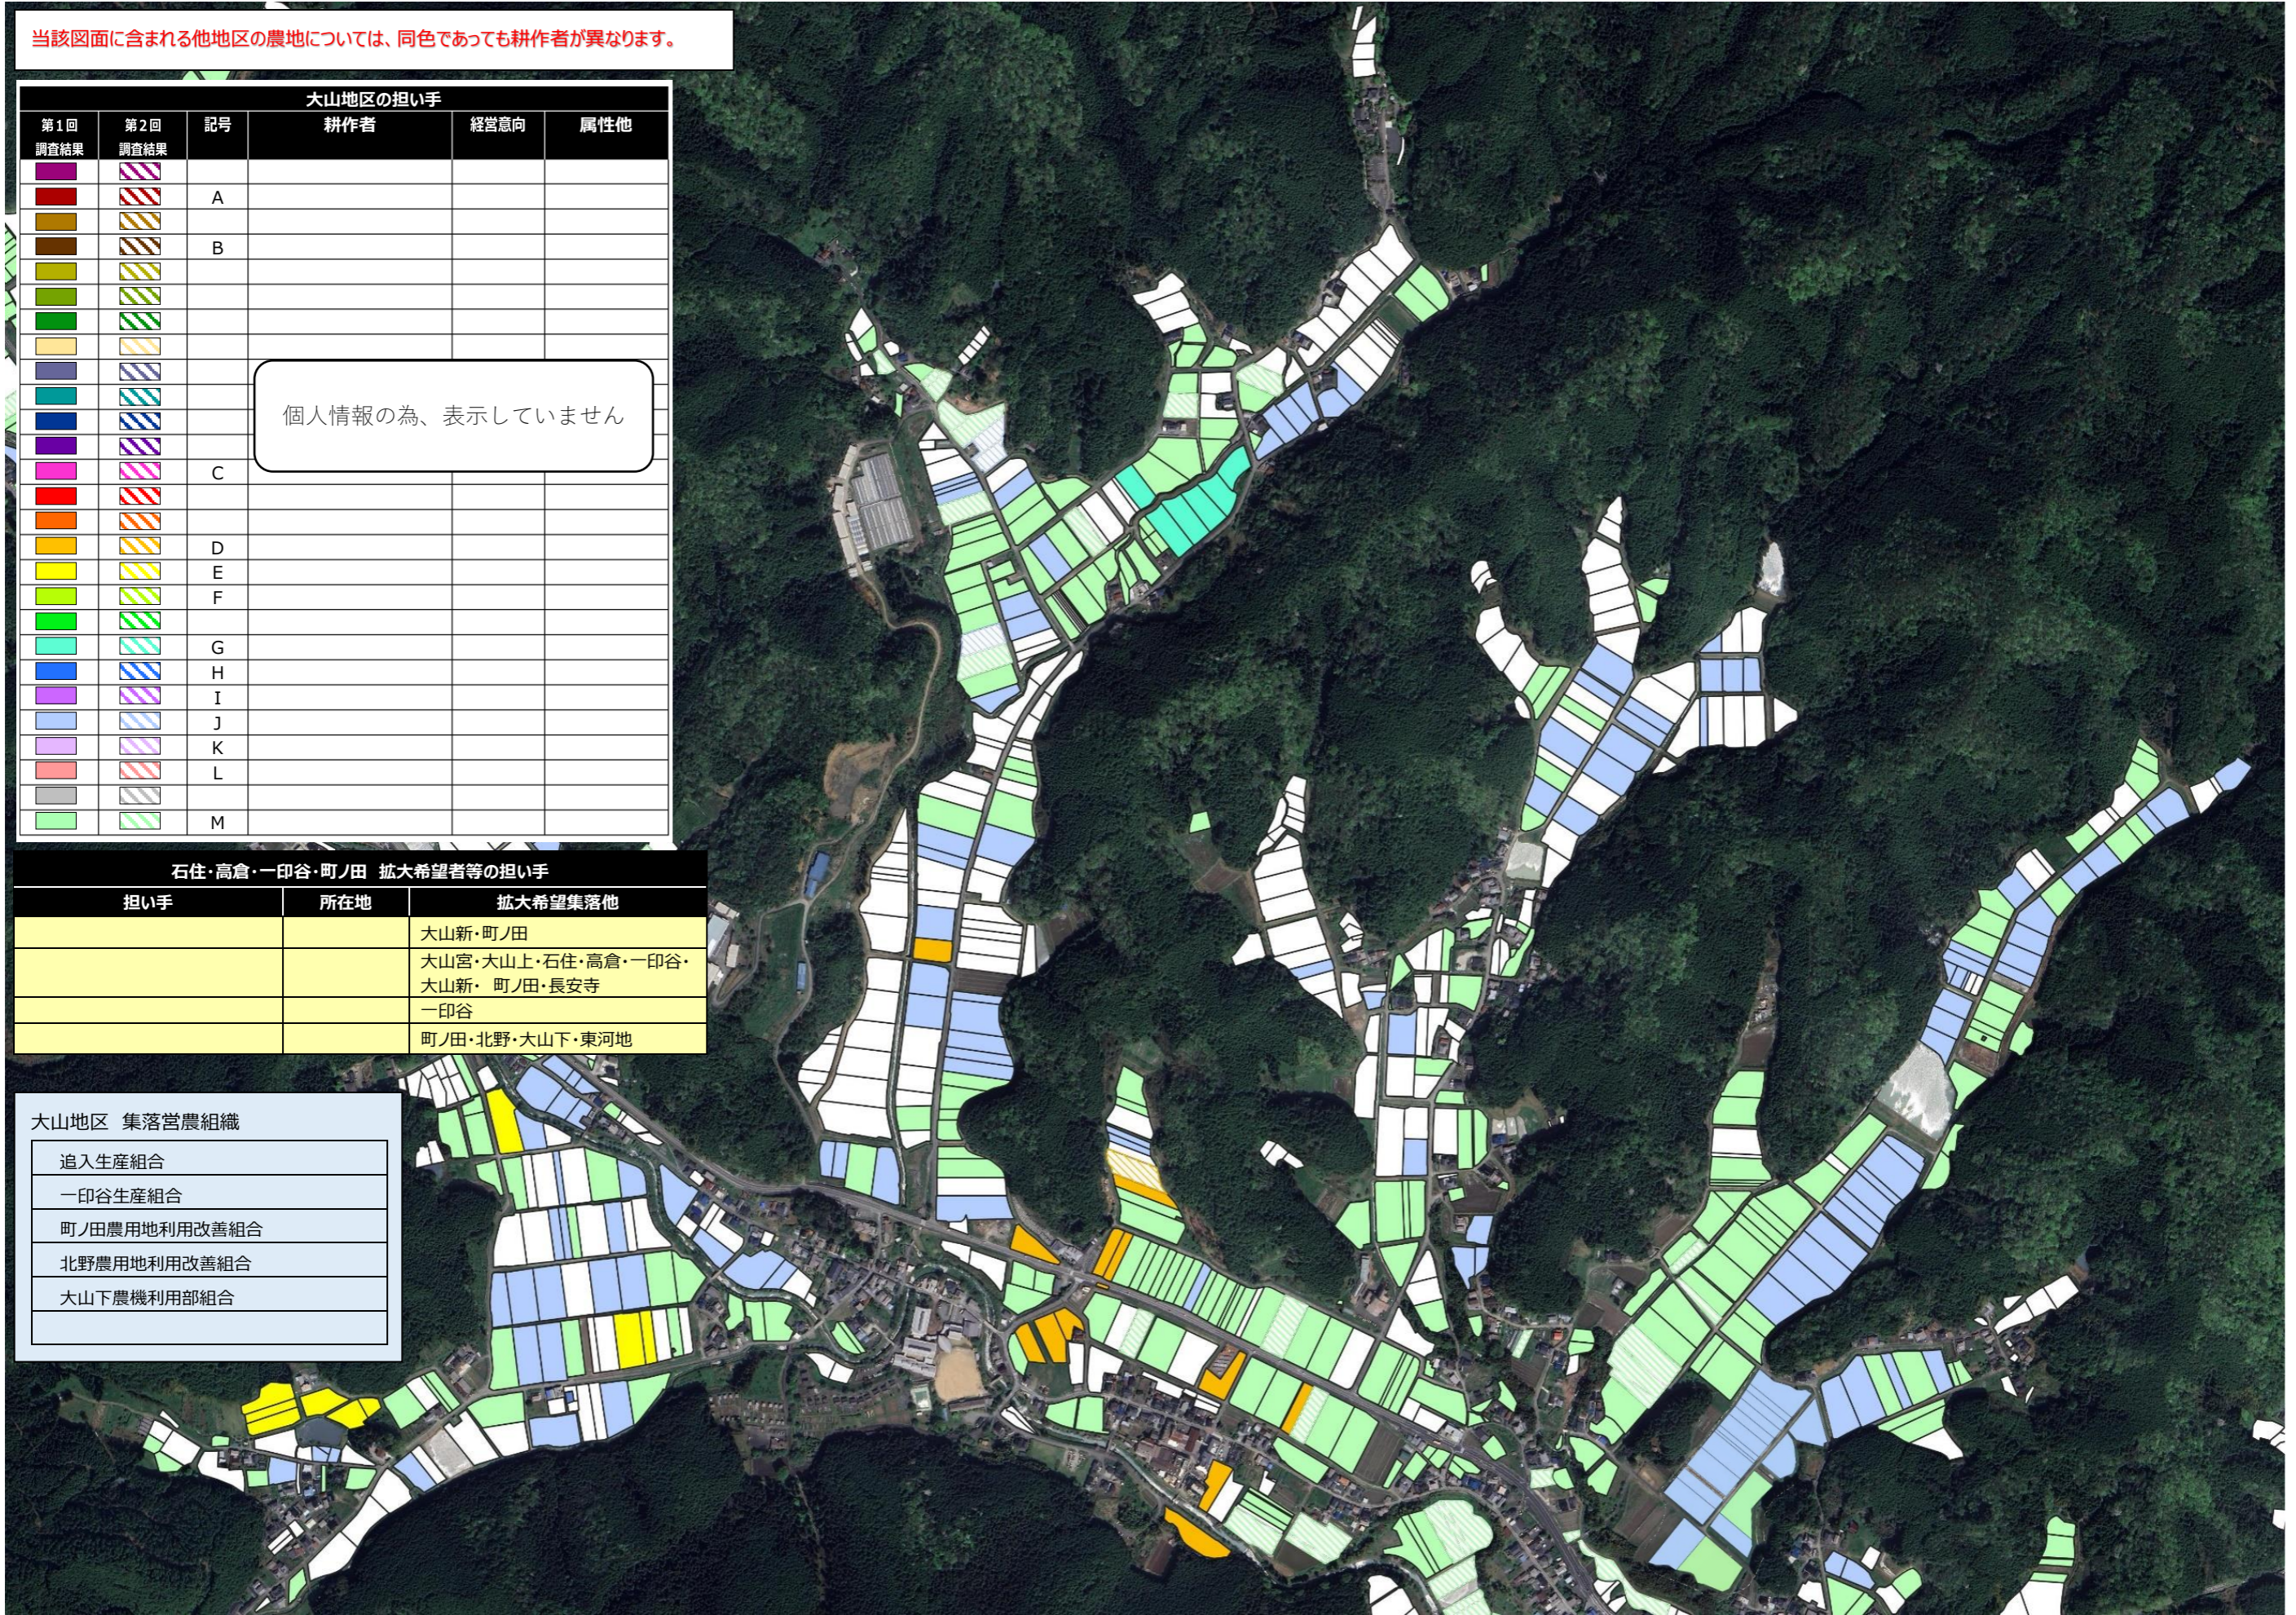

【目標地図】 大山地区_石住・高倉・一印谷・町ノ田 集落

農地の基本的な色分け
 6年以上耕作する農地
 検討中

当該図面に含まれる他地区の農地については、同色であっても耕作者が異なります。

大山地区の担い手					
第1回調査結果	第2回調査結果	記号	耕作者	経営意向	属性他
■	■				
■	■	A			
■	■				
■	■	B			
■	■				
■	■				
■	■				
■	■				
■	■				
■	■				
■	■				
■	■				
■	■				
■	■	C			
■	■				
■	■				
■	■	D			
■	■				
■	■	E			
■	■				
■	■	F			
■	■				
■	■	G			
■	■				
■	■	H			
■	■				
■	■	I			
■	■				
■	■	J			
■	■				
■	■	K			
■	■				
■	■	L			
■	■				
■	■	M			
■	■				

個人情報の為、表示していません

石住・高倉・一印谷・町ノ田 拡大希望者等の担い手		
担い手	所在地	拡大希望集落他
		大山新・町ノ田
		大山宮・大山上・石住・高倉・一印谷・大山新・町ノ田・長安寺
		一印谷
		町ノ田・北野・大山下・東河地

大山地区 集落営農組織
追入生産組合
一印谷生産組合
町ノ田農用地利用改善組合
北野農用地利用改善組合
大山下農機利用部組合