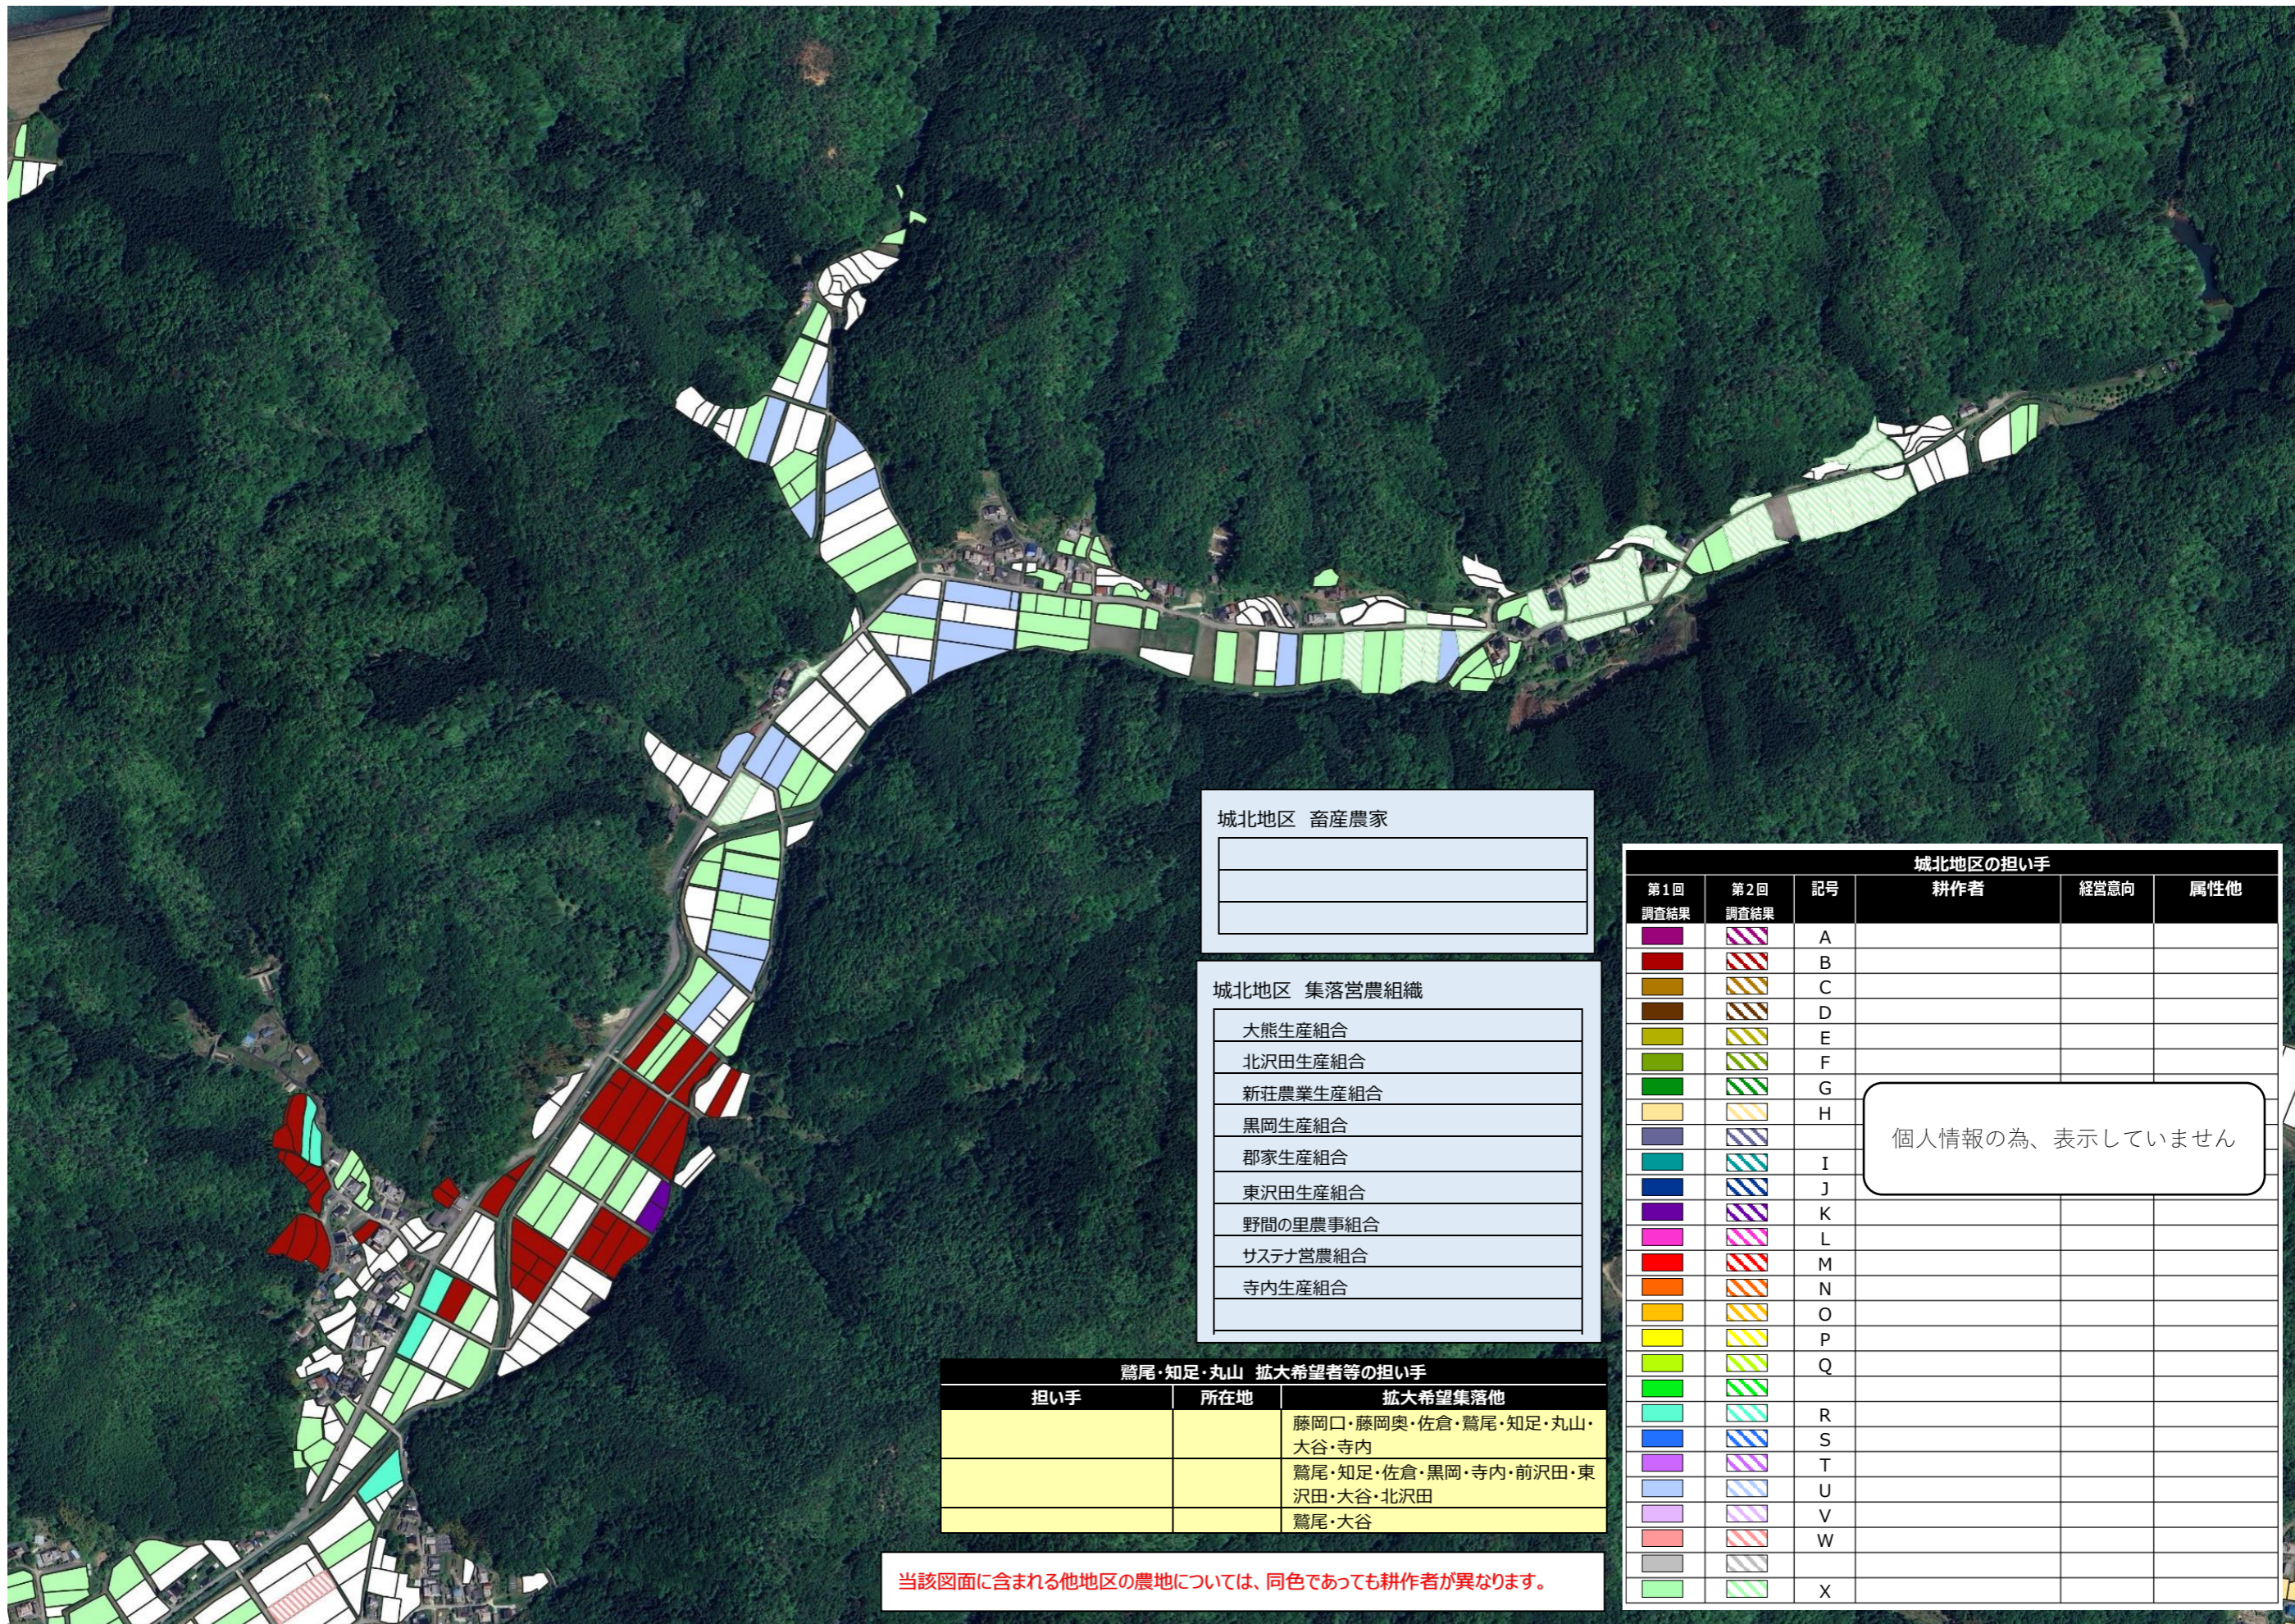

【目標地図】 城北地区_藤岡口・藤岡奥 集落

農地の基本的な色分け	
	6年以上耕作する農地
	検討中

当該図面に含まれる他地区の農地については、同色であっても耕作者が異なります。

城北地区 畜産農家

城北地区 集落営農組織
大熊生産組合
北沢田生産組合
新荘農業生産組合
黒岡生産組合
郡家生産組合
東沢田生産組合
野間の里農事組合
サステナ営農組合
寺内生産組合

城北地区の担い手					
第1回調査結果	第2回調査結果	記号	耕作者	経営意向	属性他
		A			
		B			
		C			
		D			
		E			
		F			
		G			
		H			
		I			
		J			
		K			
		L			
		M			
		N			
		O			
		P			
		Q			
		R			
		S			
		T			
		U			
		V			
		W			
		X			

個人情報の為、表示していません

藤岡口・藤岡奥 拡大希望者等の担い手		
担い手	所在地	拡大希望集落他
		藤岡口・藤岡奥・佐倉・鷺尾・知足・丸山・大谷・寺内
		藤岡口・藤岡奥・熊谷

【目標地図】 城北地区_鷺尾・知足・丸山 集落

農地の基本的な色分け
 6年以上耕作する農地 検討中

城北地区 畜産農家

城北地区 集落営農組織

大熊生産組合
北沢田生産組合
新荘農業生産組合
黒岡生産組合
郡家生産組合
東沢田生産組合
野間の里農事組合
サステナ営農組合
寺内生産組合

個人情報の為、表示していません

当該図面に含まれる他地区の農地については、同色であっても耕作者が異なります。

【目標地図】 城北地区_熊谷・郡家・寺内・黒岡・佐倉・大谷 集落

農地の基本的な色分け
 6年以上耕作する農地
 検討中

当該図面に含まれる他地区の農地については、同色であっても耕作者が異なります。

城北地区 畜産農家

城北地区 集落営農組織

大熊生産組合
北沢田生産組合
新莊農業生産組合
黒岡生産組合
郡家生産組合
東沢田生産組合
野間の里農事組合
サステナ営農組合
寺内生産組合

個人情報の為、表示していません

X 6年以上耕作する農地

【目標地図】 城北地区_大熊・北沢田・東沢田・前沢田・新荘・野間 集落

農地の基本的な色分け
 6年以上耕作する農地
 検討中

城北地区 畜産農家

当該図面に含まれる他地区の農地については、同色であっても耕作者が異なります。

城北地区の担い手					
第1回調査結果	第2回調査結果	記号	耕作者	経営意向	属性他
■	■	A			
■	■	B			
■	■	C			
■	■	D			
■	■	E			
■	■	F			
■	■	G			
■	■	H			
■	■	I			
■	■	J			
■	■	K			
■	■	L			
■	■	M			
■	■	N			
■	■	O			
■	■	P			
■	■	Q			
■	■	R			
■	■	S			
■	■	T			
■	■	U			
■	■	V			
■	■	W			
■	■	X			