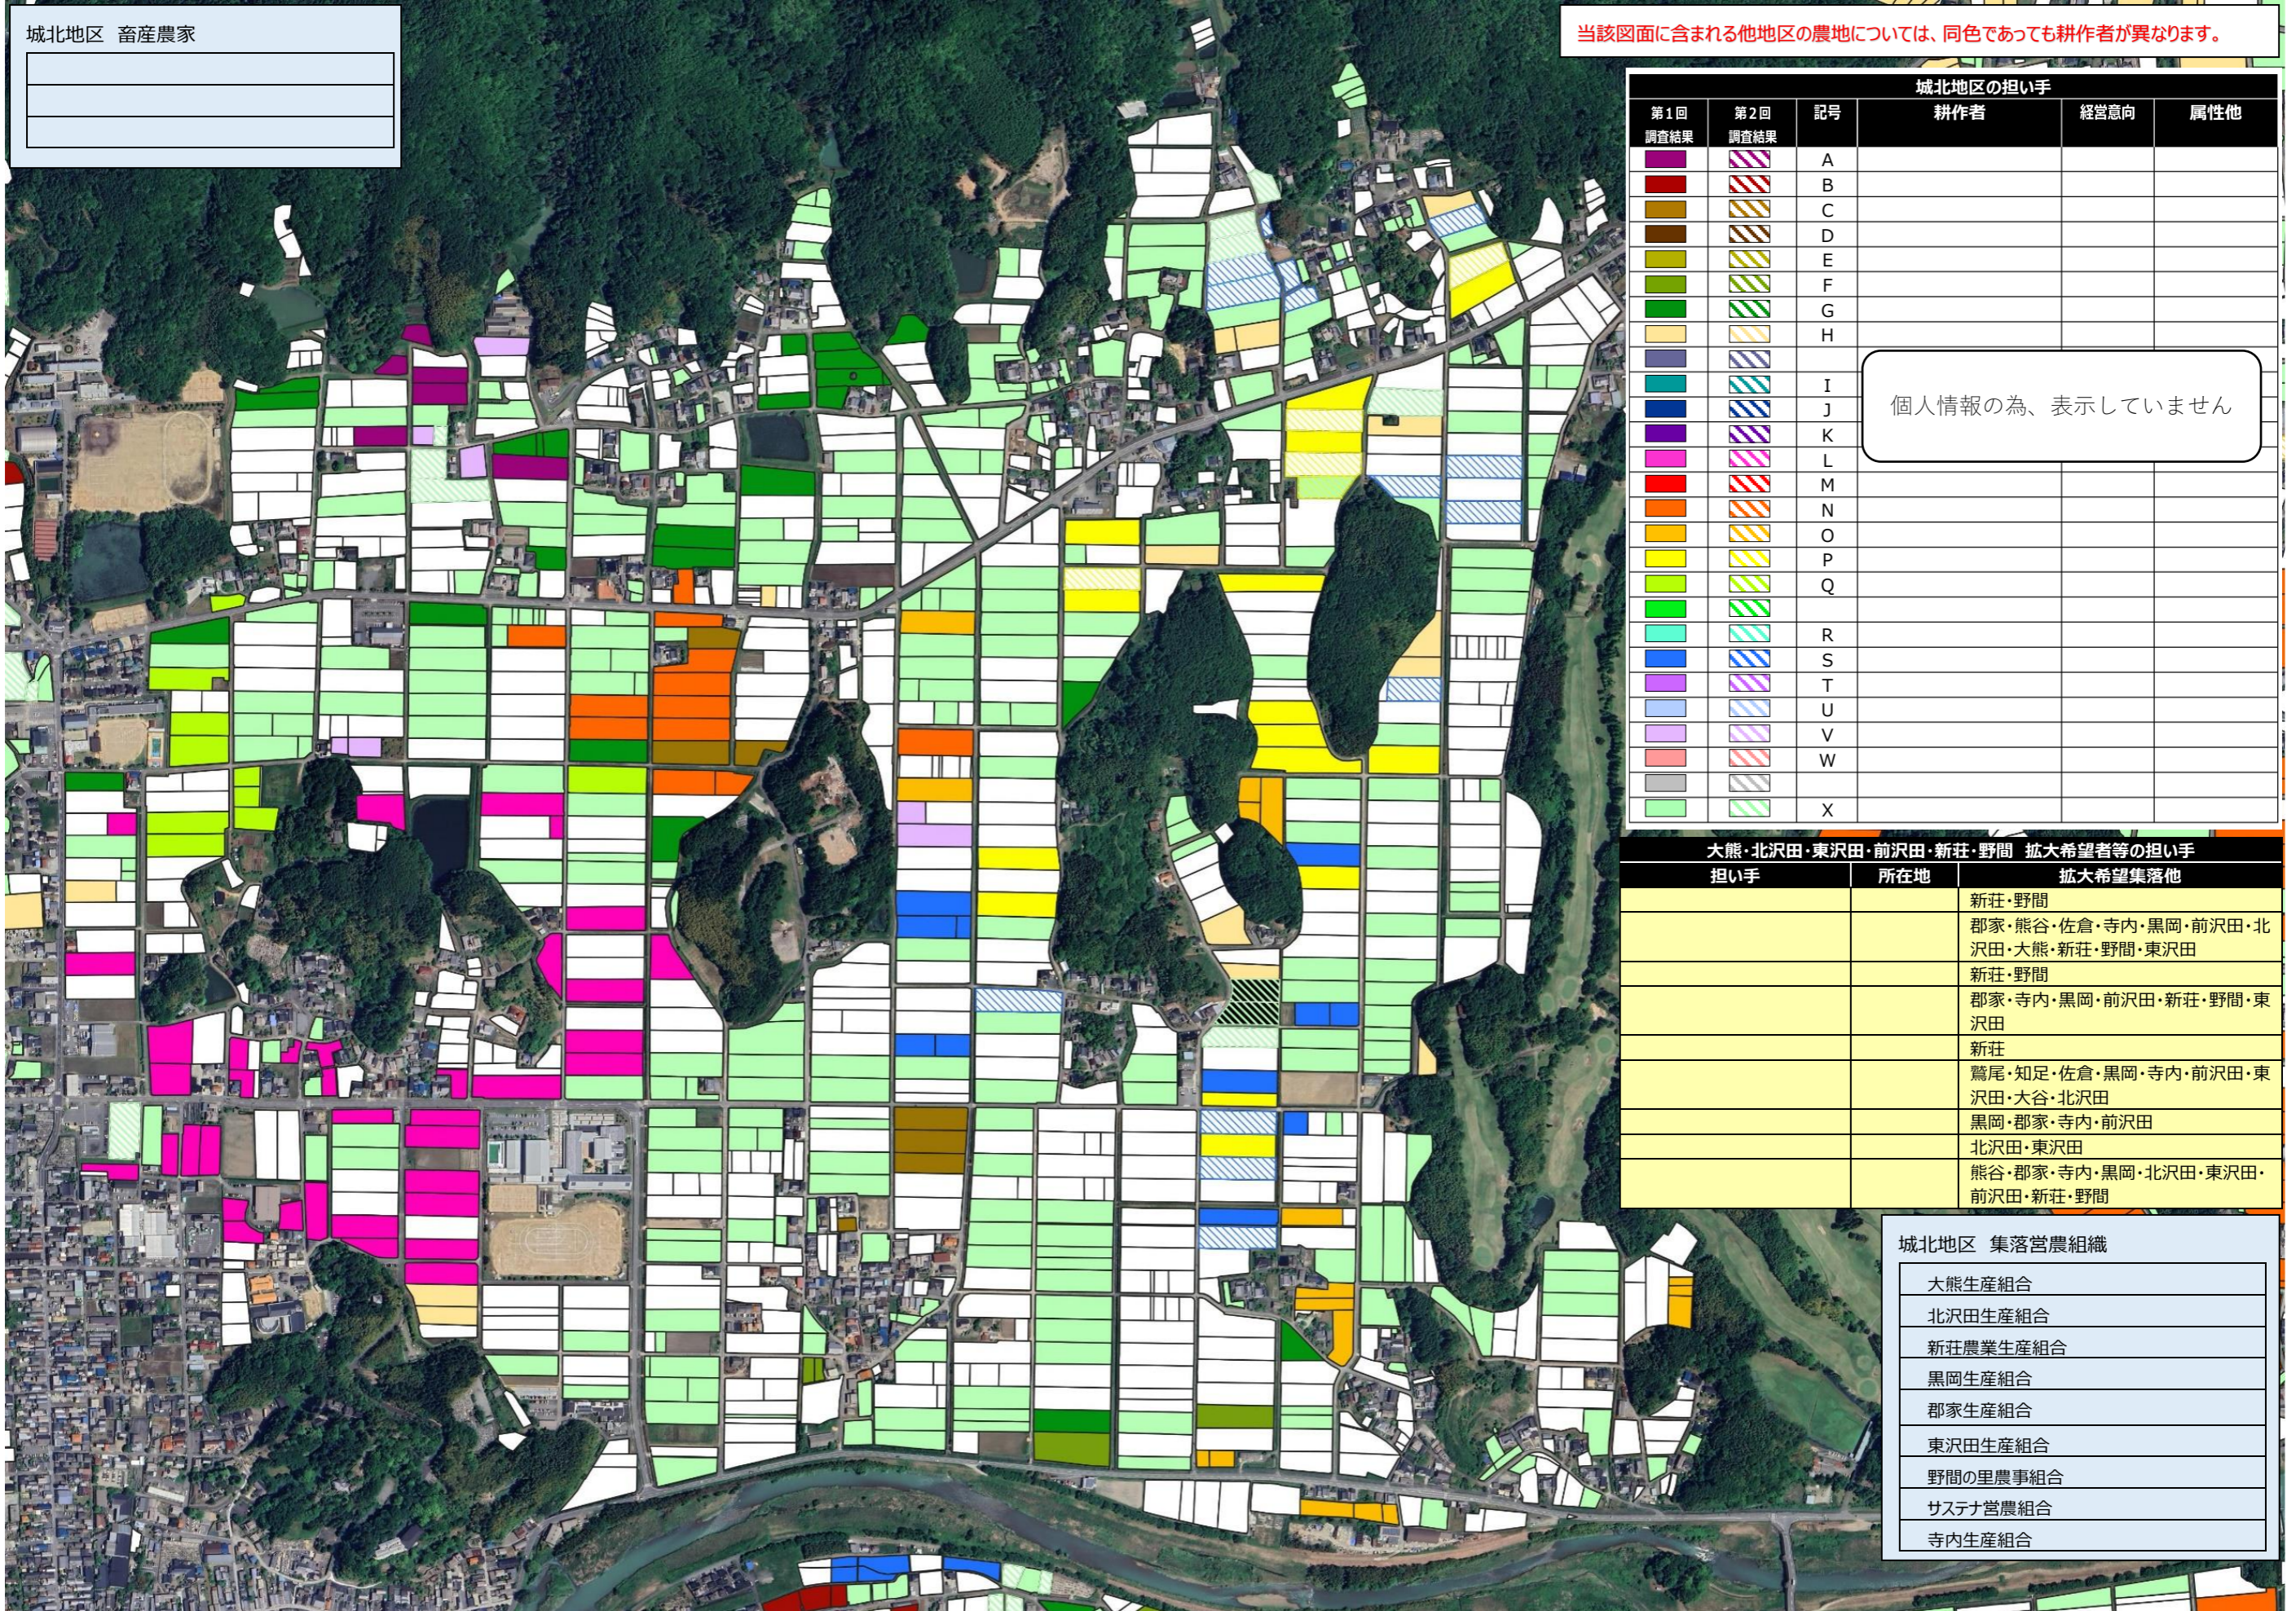

【目標地図】 城北地区_藤岡口・藤岡奥 集落

農地の基本的な色分け	
	6年以上耕作する農地
	検討中

当該図面に含まれる他地区の農地については、同色であっても耕作者が異なります。

城北地区 畜産農家

城北地区 集落営農組織
大熊生産組合
北沢田生産組合
新荘農業生産組合
黒岡生産組合
郡家生産組合
東沢田生産組合
野間の里農事組合
サステナ営農組合
寺内生産組合

城北地区の担い手					
第1回調査結果	第2回調査結果	記号	耕作者	経営意向	属性他
		A			
		B			
		C			
		D			
		E			
		F			
		G			
		H			
		I			
		J			
		K			
		L			
		M			
		N			
		O			
		P			
		Q			
		R			
		S			
		T			
		U			
		V			
		W			
		X			

個人情報の為、表示していません

当該図面に含まれる他地区の農地については、同色であっても耕作者が異なります。

【目標地図】 城北地区_熊谷・郡家・寺内・黒岡・佐倉・大谷 集落

農地の基本的な色分け
 6年以上耕作する農地
 検討中

当該図面に含まれる他地区の農地については、同色であっても耕作者が異なります。

城北地区 畜産農家

城北地区 集落営農組織

大熊生産組合
北沢田生産組合
新莊農業生産組合
黒岡生産組合
郡家生産組合
東沢田生産組合
野間の里農事組合
サステナ営農組合
寺内生産組合

個人情報の為、表示していません

X 6年以上耕作する農地

【目標地図】 城北地区_大熊・北沢田・東沢田・前沢田・新荘・野間 集落

農地の基本的な色分け
 6年以上耕作する農地
 検討中

城北地区 畜産農家

当該図面に含まれる他地区の農地については、同色であっても耕作者が異なります。

城北地区の担い手					
第1回調査結果	第2回調査結果	記号	耕作者	経営意向	属性他
■	■	A			
■	■	B			
■	■	C			
■	■	D			
■	■	E			
■	■	F			
■	■	G			
■	■	H			
■	■	I			
■	■	J			
■	■	K			
■	■	L			
■	■	M			
■	■	N			
■	■	O			
■	■	P			
■	■	Q			
■	■	R			
■	■	S			
■	■	T			
■	■	U			
■	■	V			
■	■	W			
■	■	X			

個人情報の為、表示していません

大熊・北沢田・東沢田・前沢田・新荘・野間 拡大希望者等の担い手		
担い手	所在地	拡大希望集落他
		新荘・野間
		郡家・熊谷・佐倉・寺内・黒岡・前沢田・北沢田・大熊・新荘・野間・東沢田
		新荘・野間
		郡家・寺内・黒岡・前沢田・新荘・野間・東沢田
		新荘
		鷺尾・知足・佐倉・黒岡・寺内・前沢田・東沢田・大谷・北沢田
		黒岡・郡家・寺内・前沢田
		北沢田・東沢田
		熊谷・郡家・寺内・黒岡・北沢田・東沢田・前沢田・新荘・野間