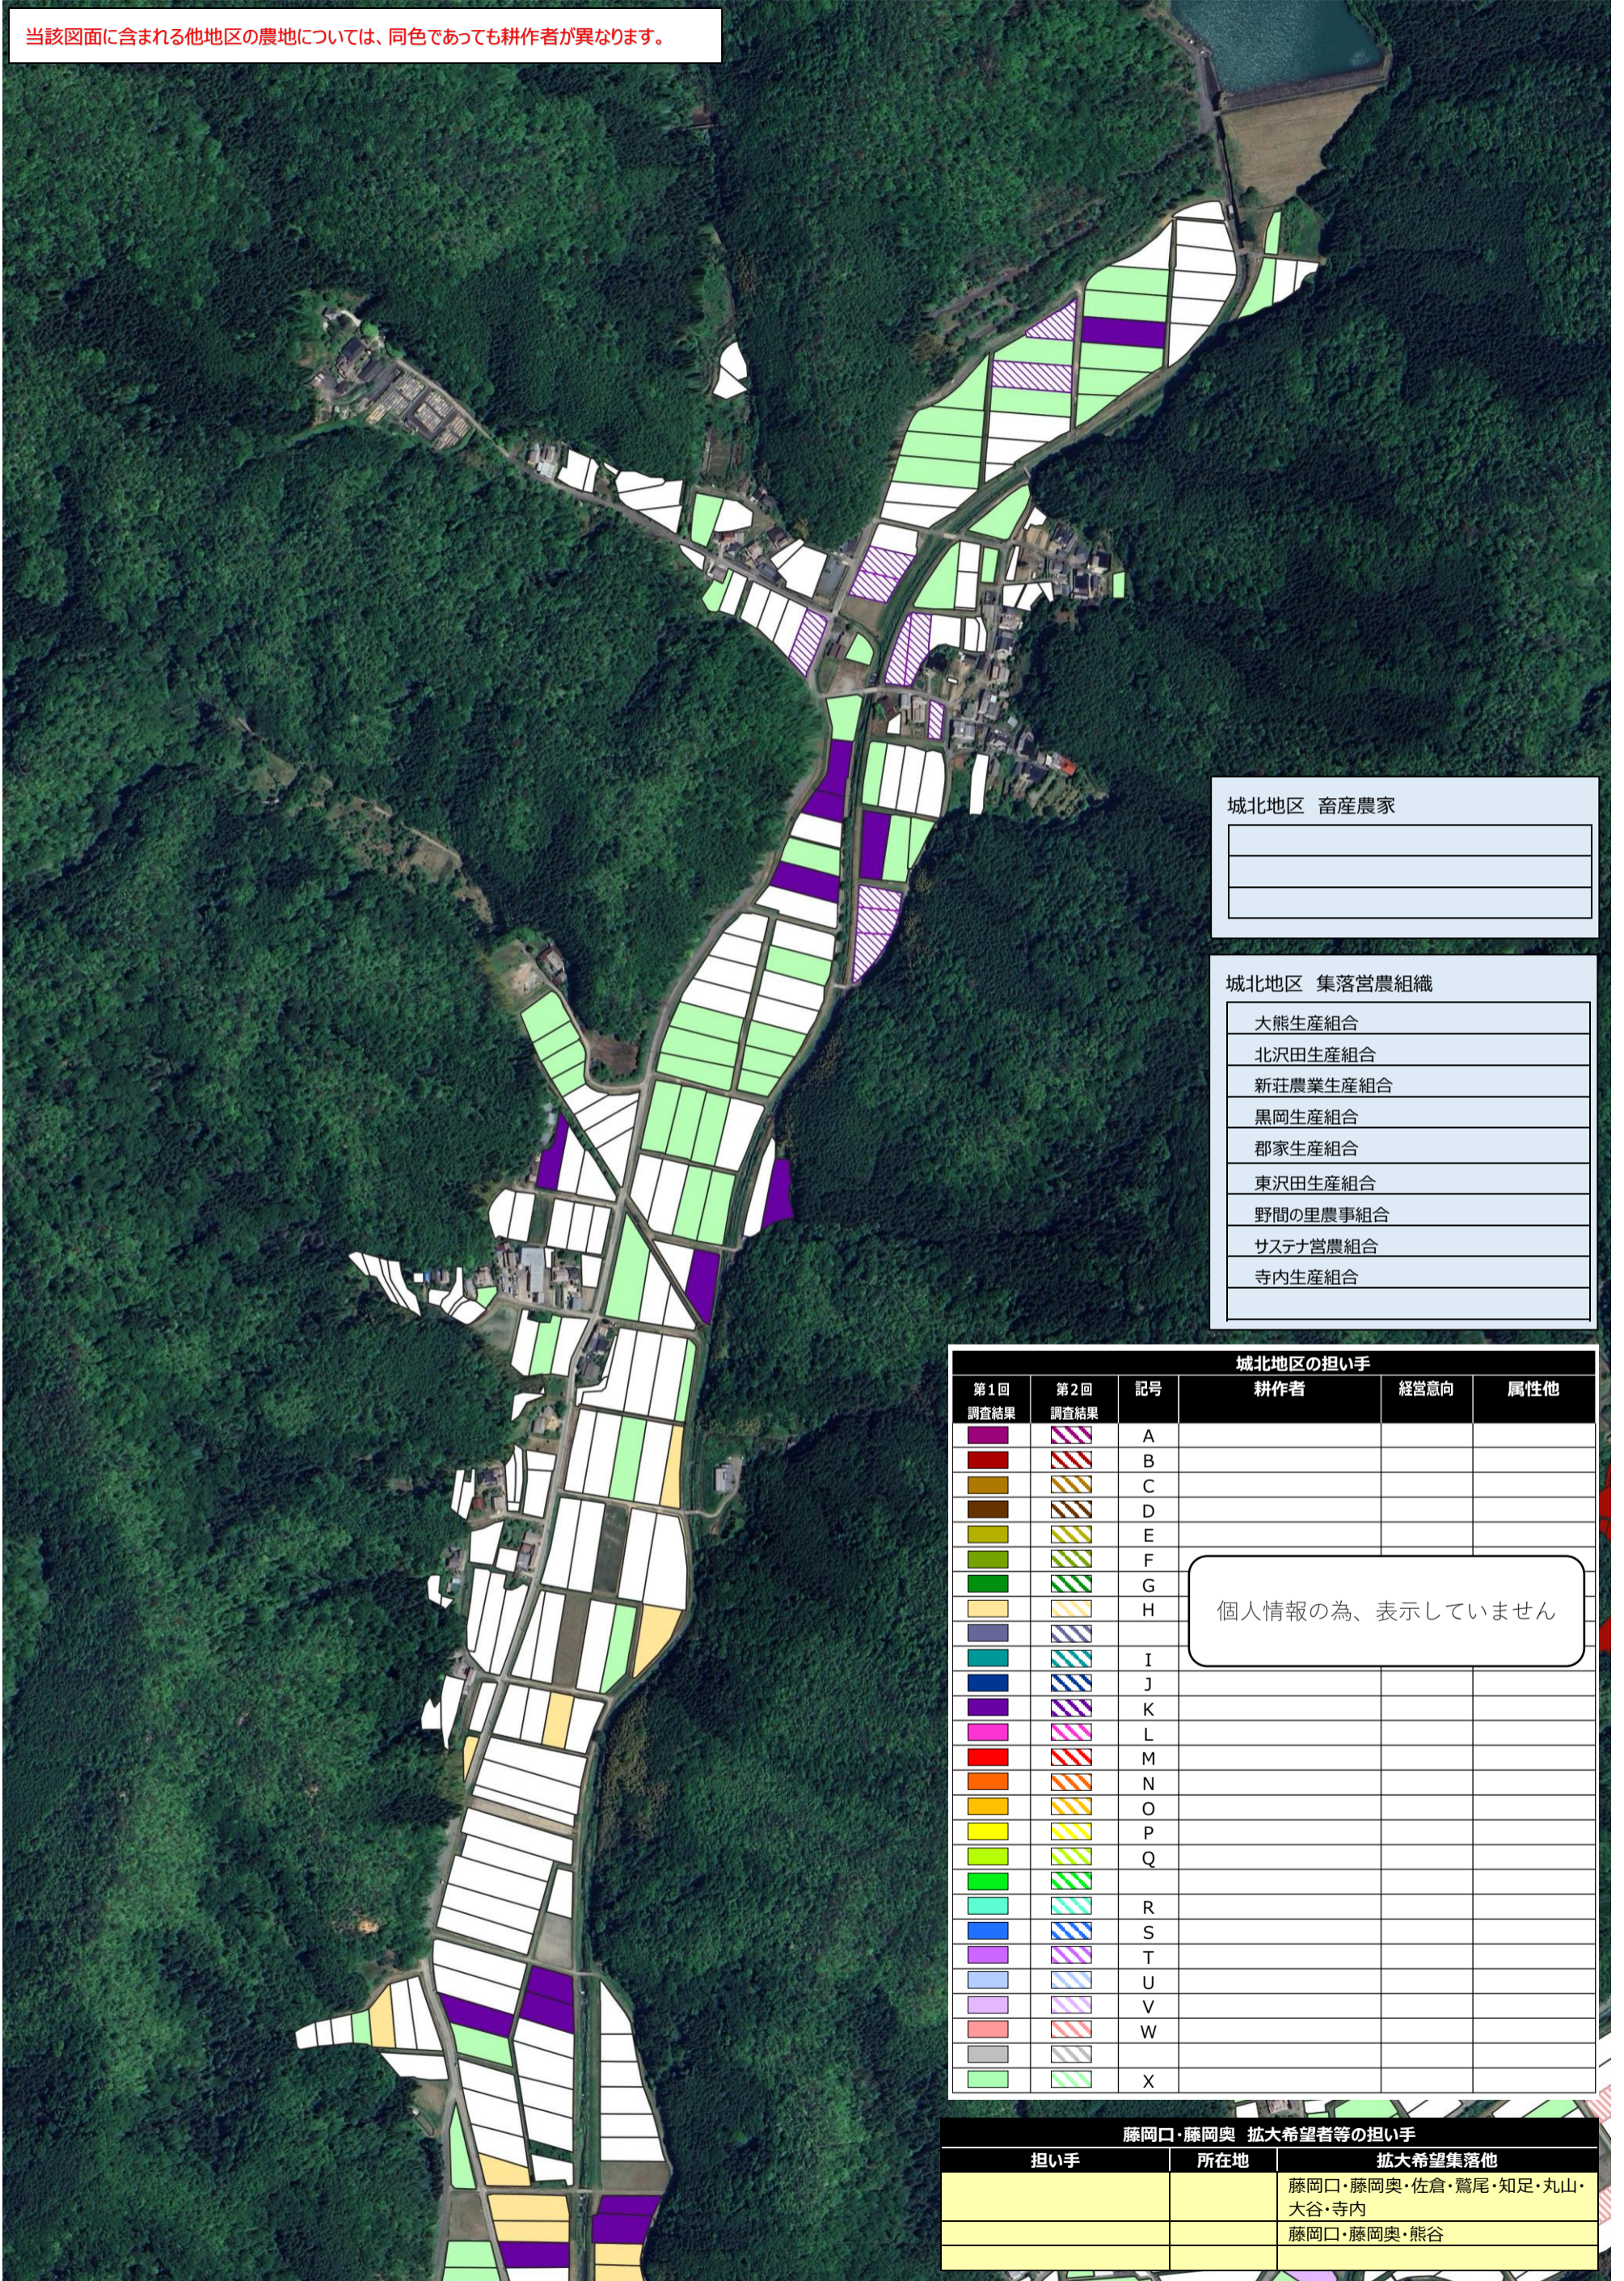

【目標地図】 城北地区_藤岡口・藤岡奥 集落

農地の基本的な色分け	
	6年以上耕作する農地
	検討中

当該図面に含まれる他地区の農地については、同色であっても耕作者が異なります。

城北地区 畜産農家

城北地区 集落営農組織
大熊生産組合
北沢田生産組合
新荘農業生産組合
黒岡生産組合
郡家生産組合
東沢田生産組合
野間の里農事組合
サステナ営農組合
寺内生産組合

城北地区の担い手					
第1回調査結果	第2回調査結果	記号	耕作者	経営意向	属性他
		A			
		B			
		C			
		D			
		E			
		F			
		G			
		H			
		I			
		J			
		K			
		L			
		M			
		N			
		O			
		P			
		Q			
		R			
		S			
		T			
		U			
		V			
		W			
		X			

個人情報の為、表示していません

藤岡口・藤岡奥 拡大希望者等の担い手		
担い手	所在地	拡大希望集落他
		藤岡口・藤岡奥・佐倉・鷺尾・知足・丸山・大谷・寺内
		藤岡口・藤岡奥・熊谷

【目標地図】 城北地区_鷺尾・知足・丸山 集落

農地の基本的な色分け
 6年以上耕作する農地 検討中

城北地区 畜産農家

城北地区 集落営農組織

大熊生産組合
北沢田生産組合
新荘農業生産組合
黒岡生産組合
郡家生産組合
東沢田生産組合
野間の里農事組合
サステナ営農組合
寺内生産組合

個人情報の為、表示していません

当該図面に含まれる他地区の農地については、同色であっても耕作者が異なります。

【目標地図】 城北地区_熊谷・郡家・寺内・黒岡・佐倉・大谷 集落

農地の基本的な色分け
 6年以上耕作する農地
 検討中

当該図面に含まれる他地区の農地については、同色であっても耕作者が異なります。

城北地区 畜産農家

城北地区 集落営農組織

大熊生産組合
北沢田生産組合
新莊農業生産組合
黒岡生産組合
郡家生産組合
東沢田生産組合
野間の里農事組合
サステナ営農組合
寺内生産組合

個人情報の為、表示していません

X 6年以上耕作する農地

【目標地図】 城北地区_大熊・北沢田・東沢田・前沢田・新荘・野間 集落

農地の基本的な色分け
 6年以上耕作する農地
 検討中

城北地区 畜産農家

当該図面に含まれる他地区の農地については、同色であっても耕作者が異なります。

城北地区の担い手					
第1回調査結果	第2回調査結果	記号	耕作者	経営意向	属性他
■	■	A			
■	■	B			
■	■	C			
■	■	D			
■	■	E			
■	■	F			
■	■	G			
■	■	H			
■	■	I			
■	■	J			
■	■	K			
■	■	L			
■	■	M			
■	■	N			
■	■	O			
■	■	P			
■	■	Q			
■	■	R			
■	■	S			
■	■	T			
■	■	U			
■	■	V			
■	■	W			
■	■	X			