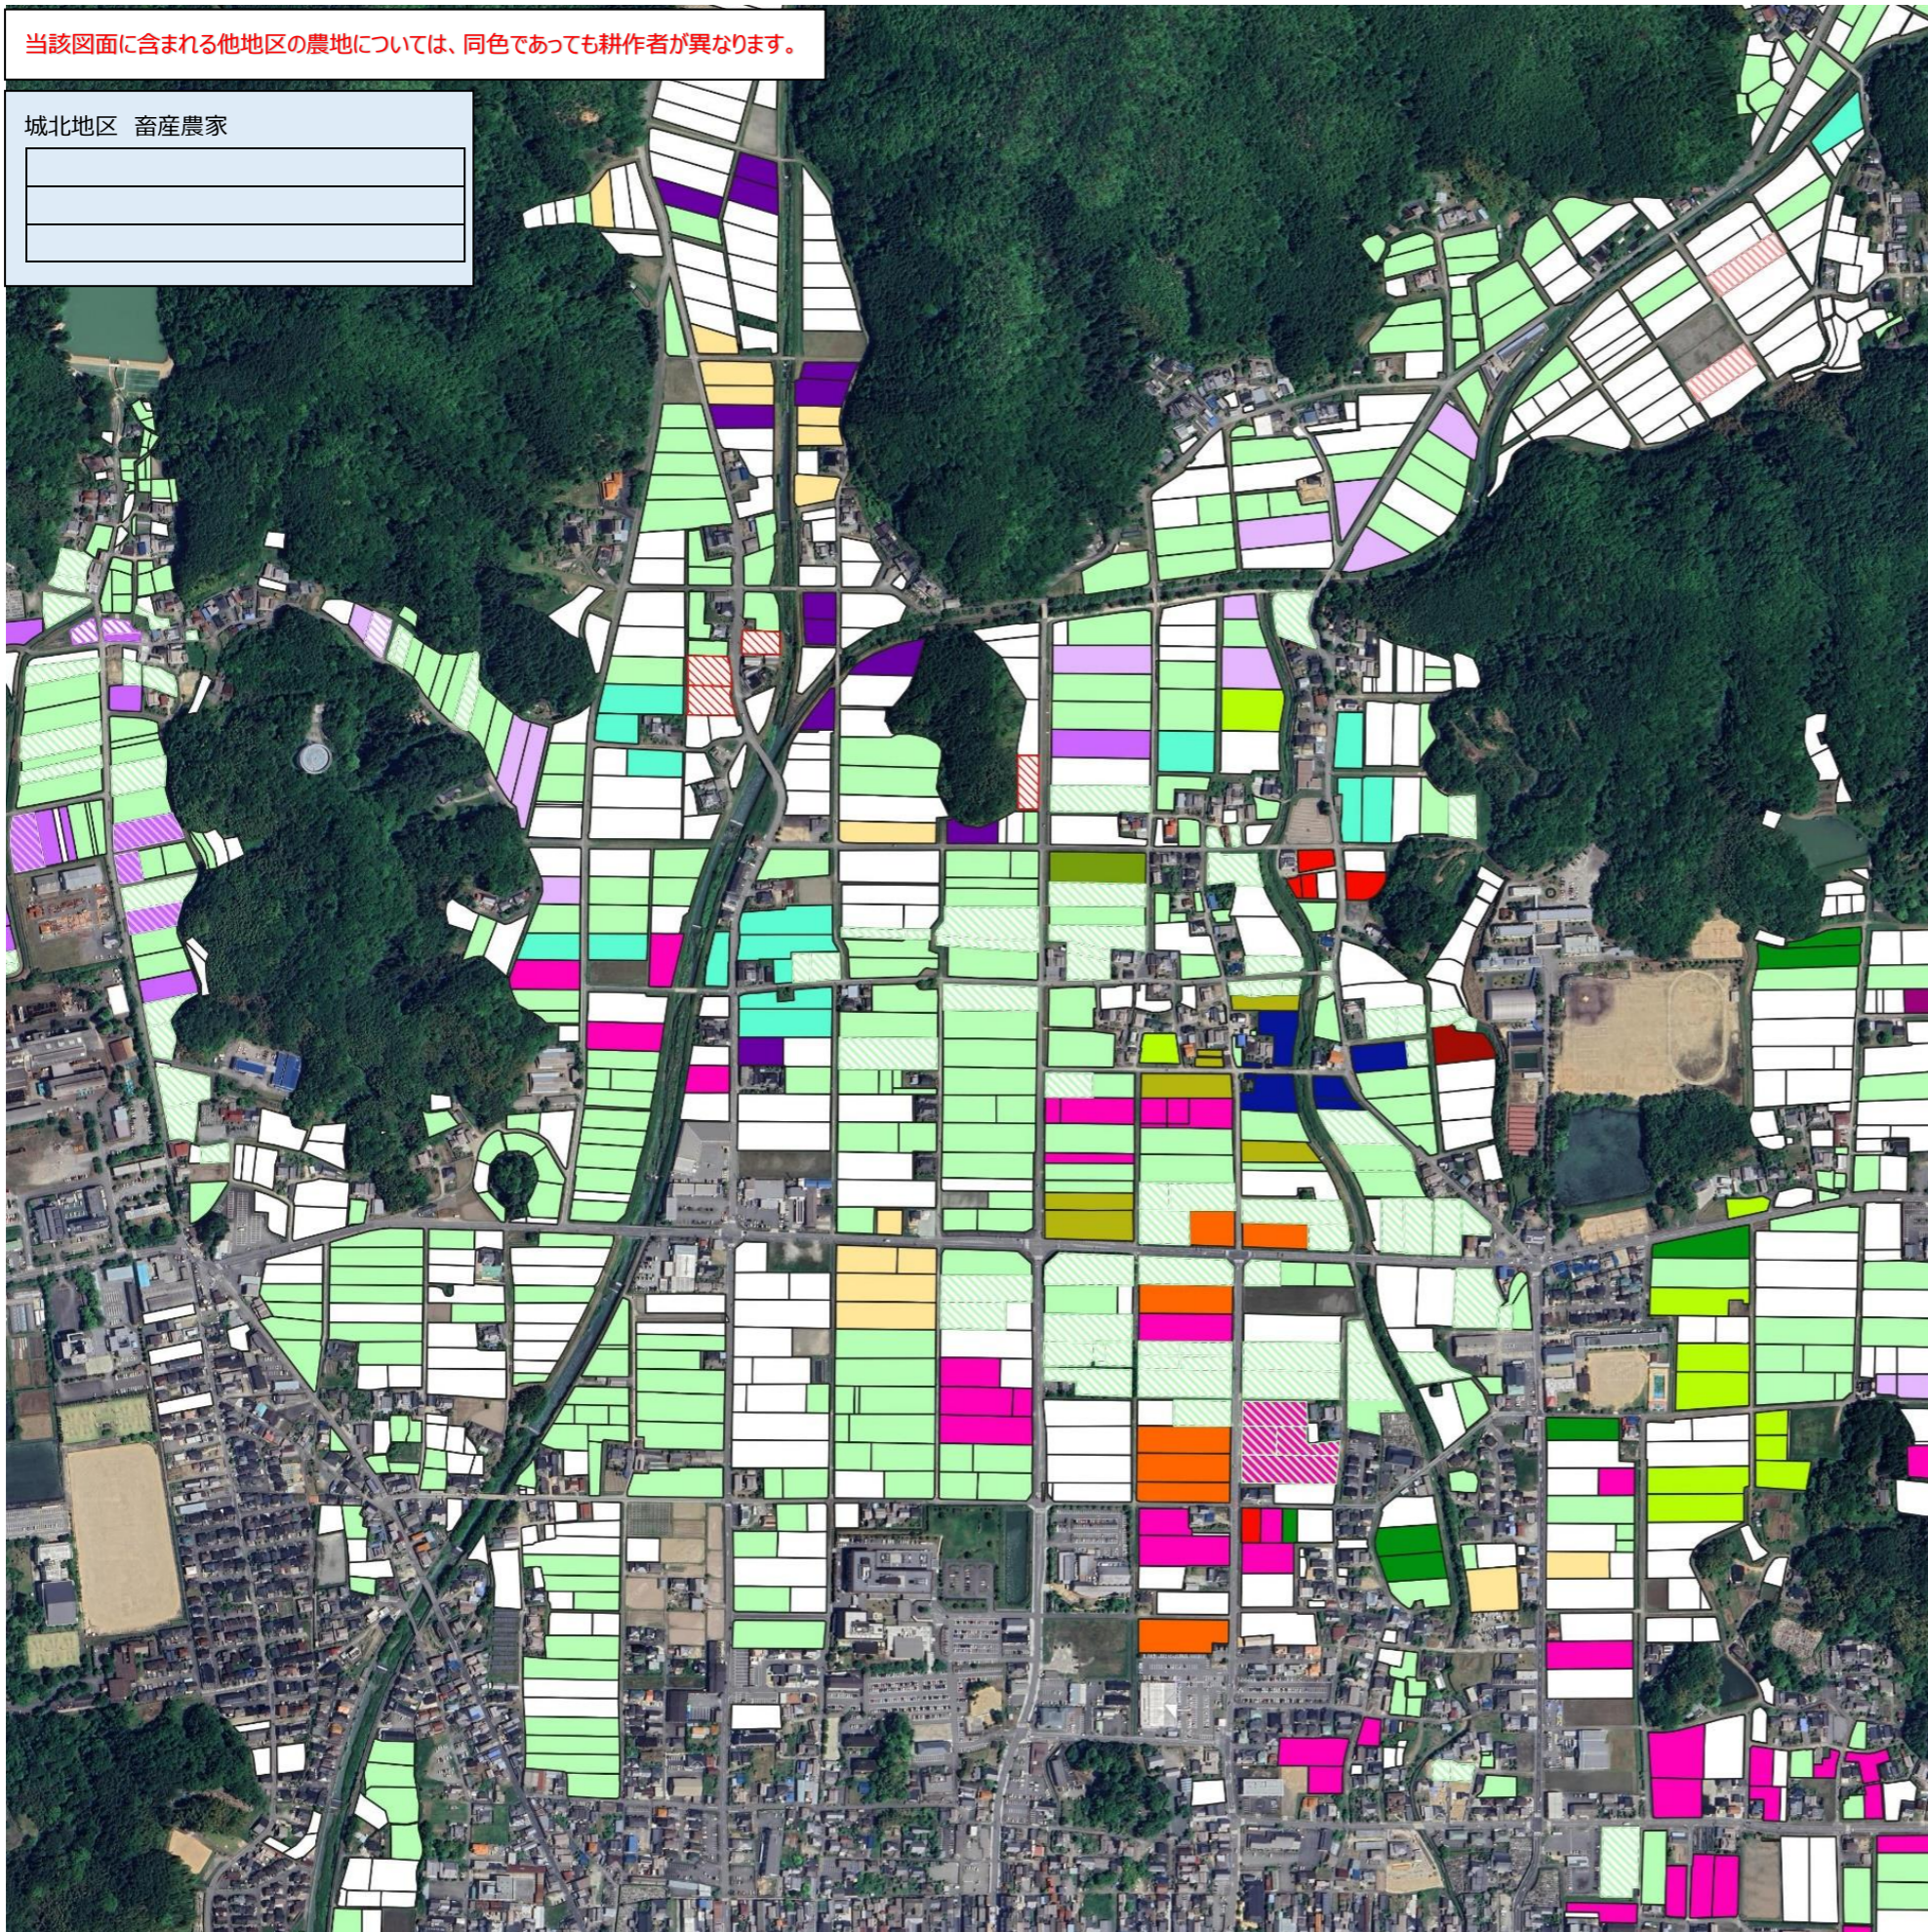

【目標地図】 城北地区_藤岡口・藤岡奥 集落

農地の基本的な色分け	
	6年以上耕作する農地
	検討中

当該図面に含まれる他地区の農地については、同色であっても耕作者が異なります。

城北地区 畜産農家

城北地区 集落営農組織
大熊生産組合
北沢田生産組合
新荘農業生産組合
黒岡生産組合
郡家生産組合
東沢田生産組合
野間の里農事組合
サステナ営農組合
寺内生産組合

城北地区の担い手					
第1回調査結果	第2回調査結果	記号	耕作者	経営意向	属性他
		A			
		B			
		C			
		D			
		E			
		F			
		G			
		H			
		I			
		J			
		K			
		L			
		M			
		N			
		O			
		P			
		Q			
		R			
		S			
		T			
		U			
		V			
		W			
		X			

鷺尾・知足・丸山 拡大希望者等の担い手

担い手	所在地	拡大希望集落他
		藤岡口・藤岡奥・佐倉・鷺尾・知足・丸山・大谷・寺内
		鷺尾・知足・佐倉・黒岡・寺内・前沢田・東沢田・大谷・北沢田
		鷺尾・大谷

城北地区の担い手

第1回調査結果	第2回調査結果	記号	耕作者	経営意向	属性他
		A			
		B			
		C			
		D			
		E			
		F			
		G			
		H			
		I			
		J			
		K			
		L			
		M			
		N			
		O			
		P			
		Q			
		R			
		S			
		T			
		U			
		V			
		W			
		X			

個人情報の為、表示していません

当該図面に含まれる他地区の農地については、同色であっても耕作者が異なります。

【目標地図】 城北地区_熊谷・郡家・寺内・黒岡・佐倉・大谷 集落

農地の基本的な色分け
 6年以上耕作する農地
 検討中

当該図面に含まれる他地区の農地については、同色であっても耕作者が異なります。

城北地区 畜産農家

城北地区 集落営農組織

大熊生産組合
北沢田生産組合
新莊農業生産組合
黒岡生産組合
郡家生産組合
東沢田生産組合
野間の里農事組合
サステナ営農組合
寺内生産組合

個人情報の為、表示していません

X 6年以上耕作する農地

【目標地図】 城北地区_大熊・北沢田・東沢田・前沢田・新荘・野間 集落

農地の基本的な色分け
 6年以上耕作する農地
 検討中

城北地区 畜産農家

当該図面に含まれる他地区の農地については、同色であっても耕作者が異なります。

城北地区の担い手					
第1回調査結果	第2回調査結果	記号	耕作者	経営意向	属性他
■	■	A			
■	■	B			
■	■	C			
■	■	D			
■	■	E			
■	■	F			
■	■	G			
■	■	H			
■	■	I			
■	■	J			
■	■	K			
■	■	L			
■	■	M			
■	■	N			
■	■	O			
■	■	P			
■	■	Q			
■	■	R			
■	■	S			
■	■	T			
■	■	U			
■	■	V			
■	■	W			
■	■	X			