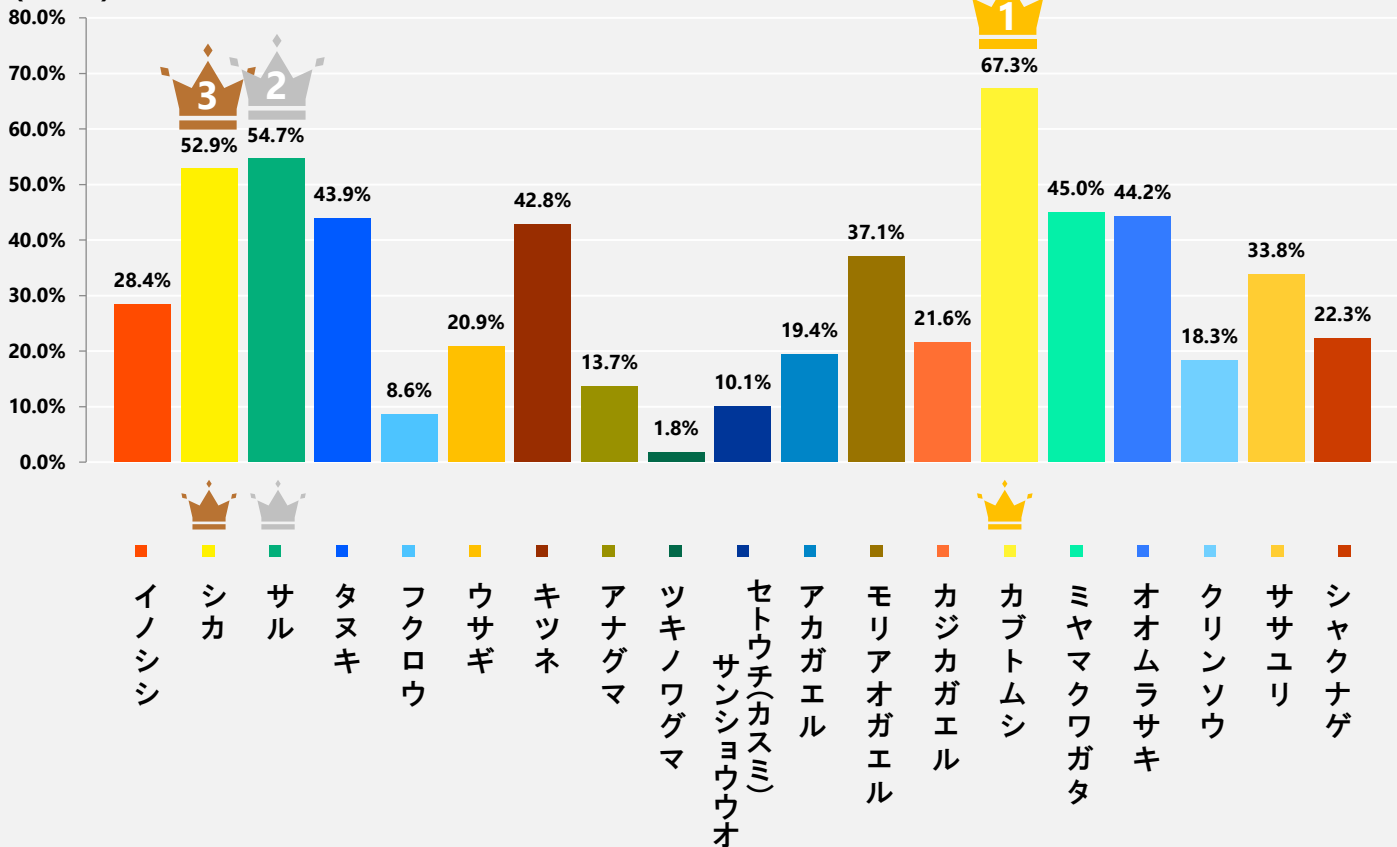

問7-1 地域で見たことのある生きもの 森・山

(n=278)