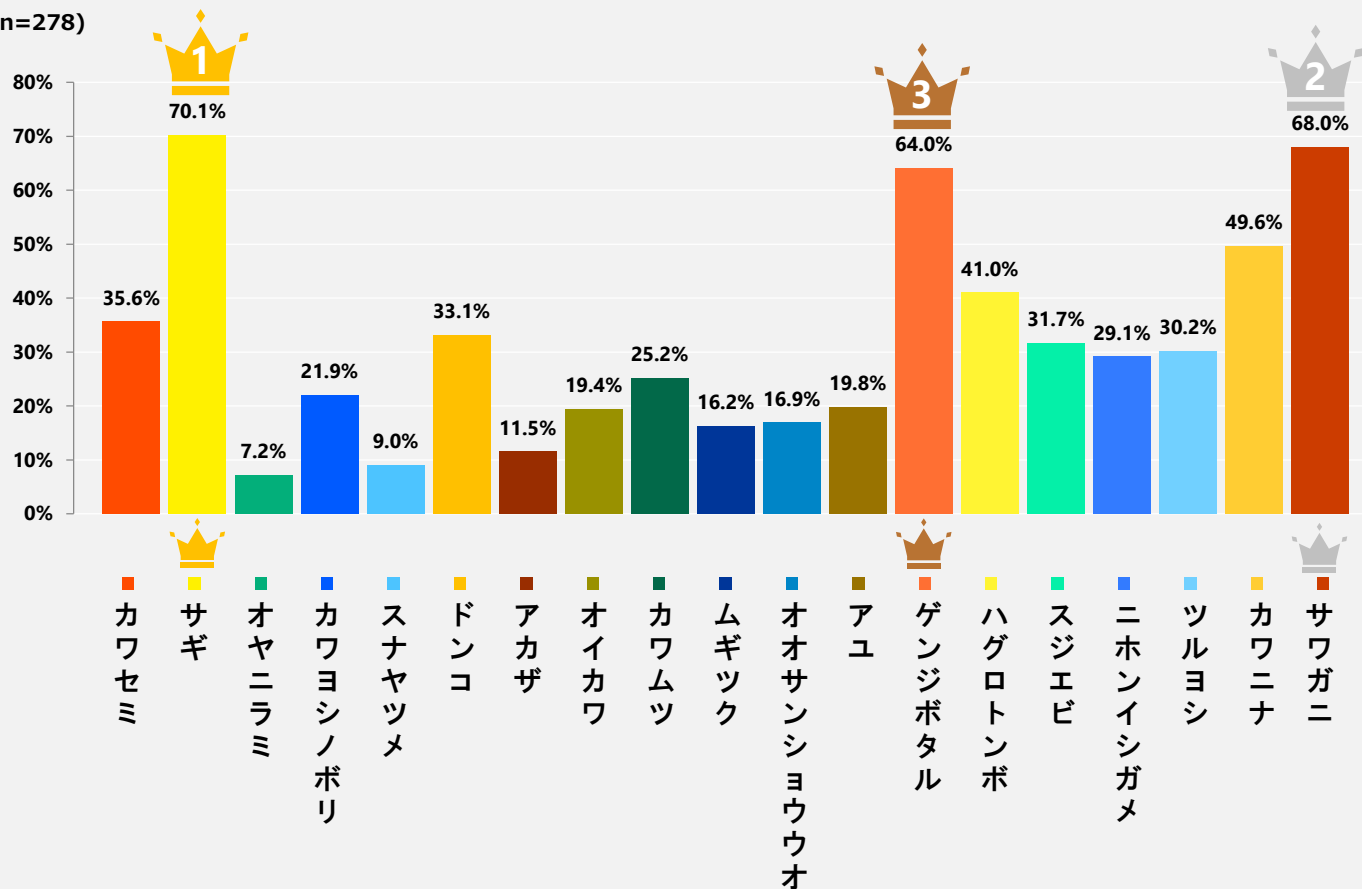

問9-1 地域で見たことのある生きもの 川

(n=278)