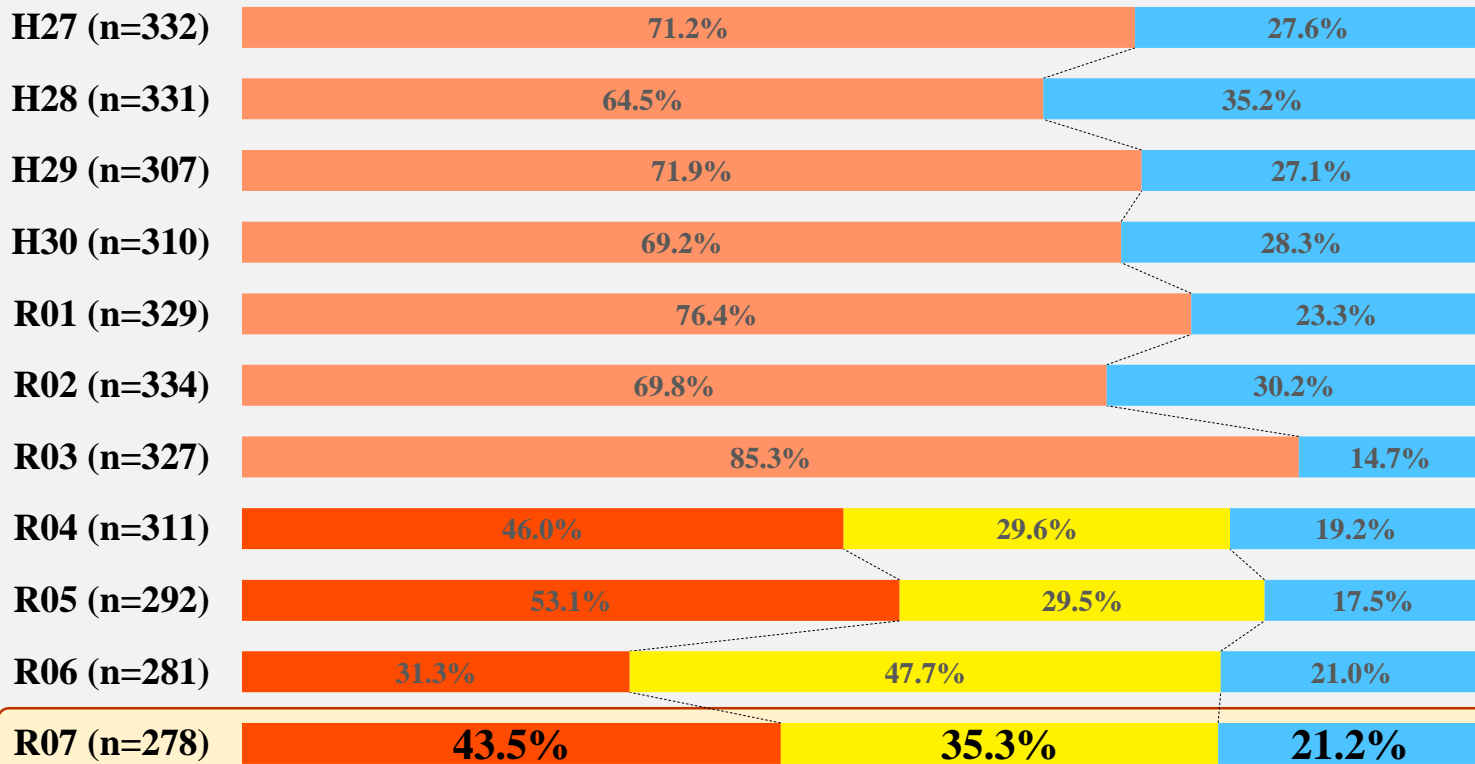

問2 市内でゲンジボタルを見たことがありますか（年度別）

■ ある ■ ある(小学校区内) ■ ある(小学校区外) ■ ない