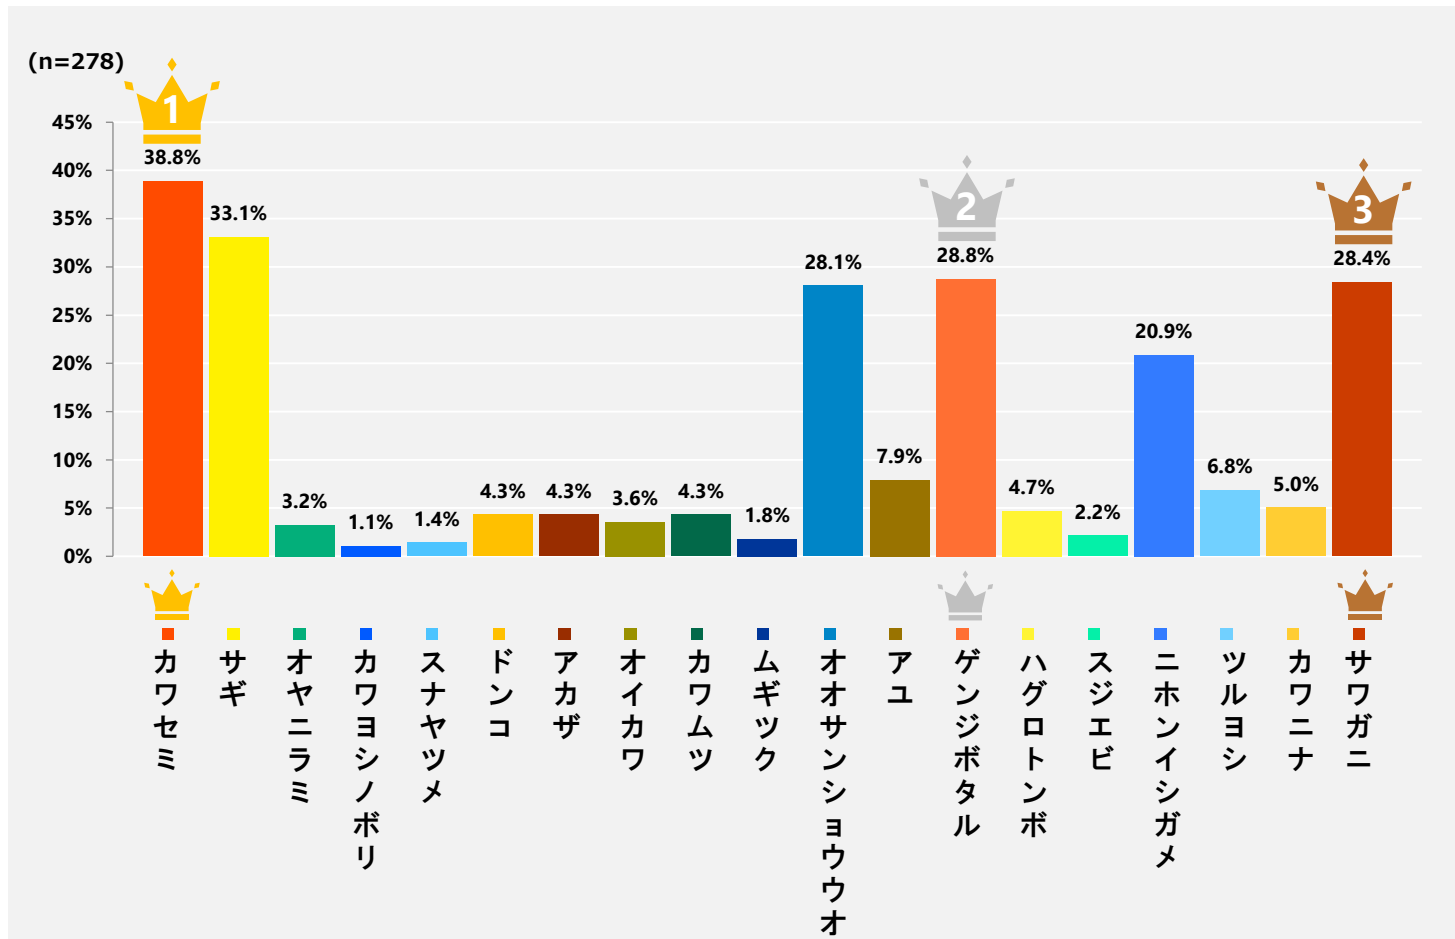

問9-2 どんな生きものを大切にしたいか 川