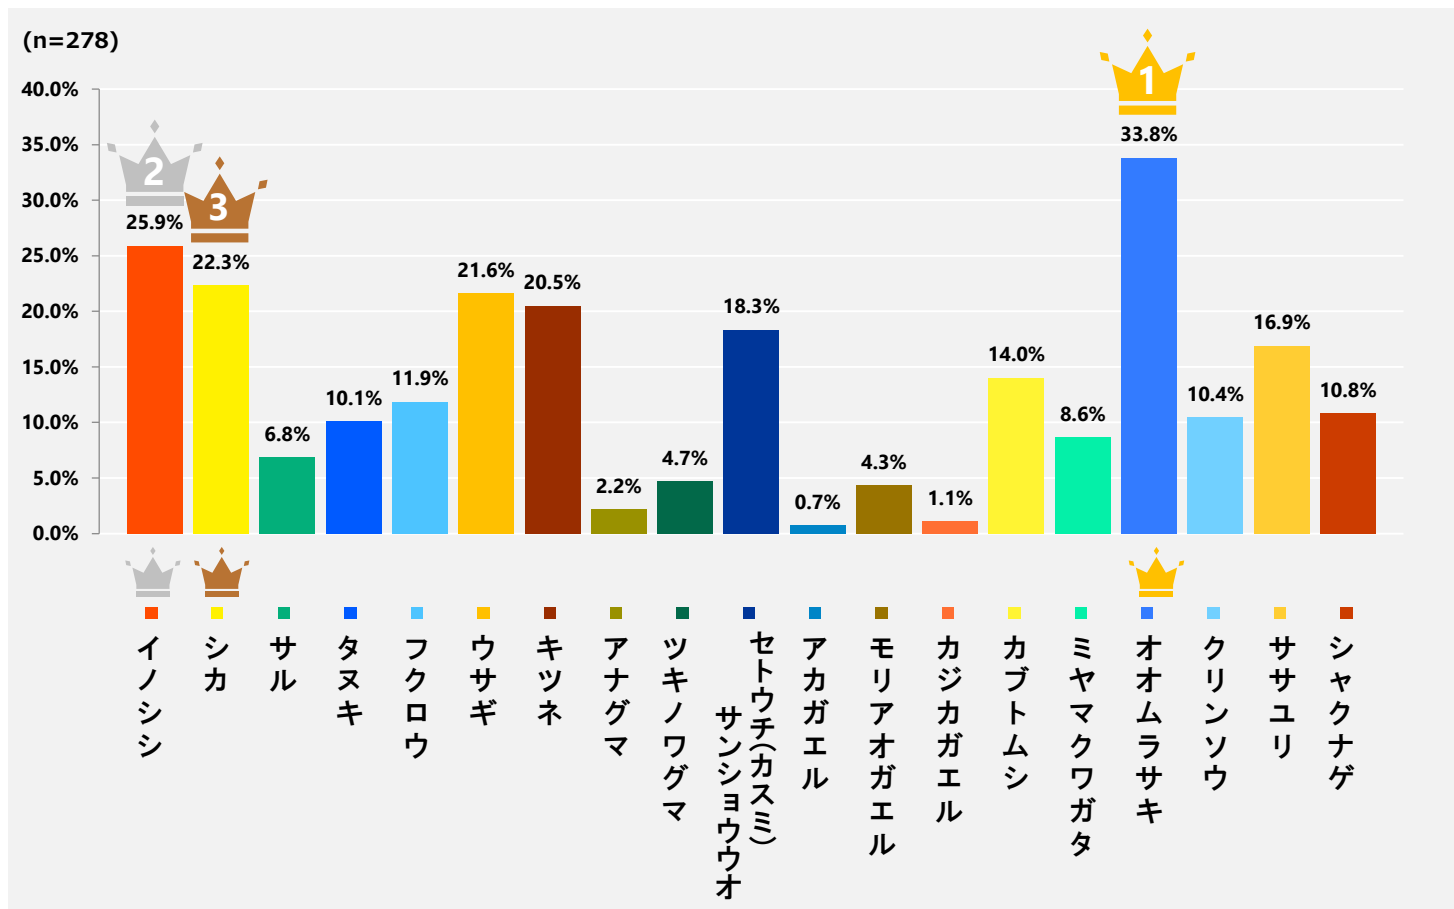

問7-2 丹波篠山のどんな生きものを大切にしたいか 森・山