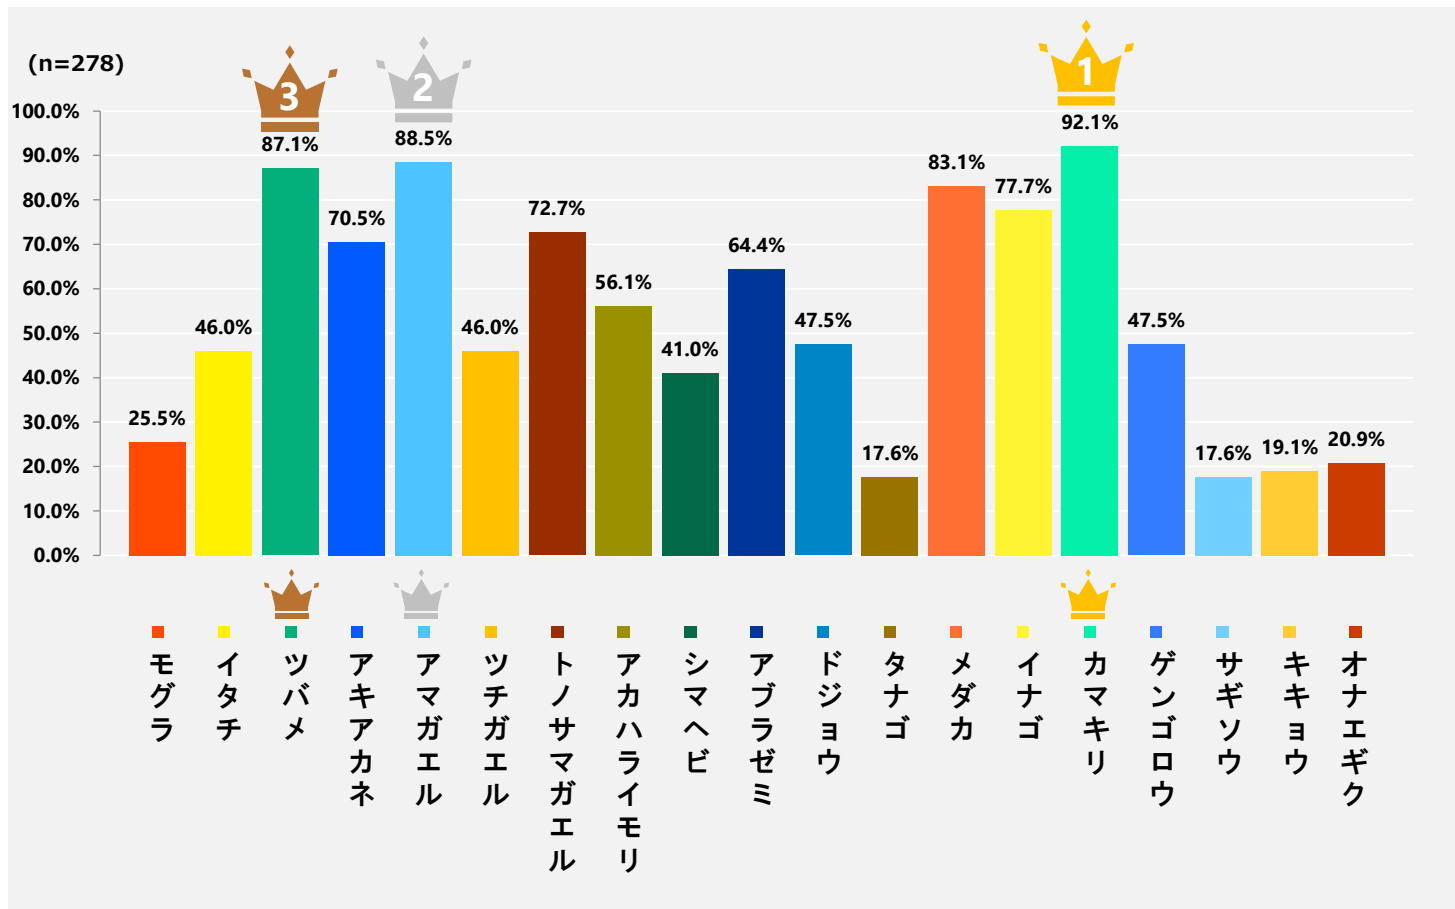

問8-1 地域で見たことのある生きもの 里・田