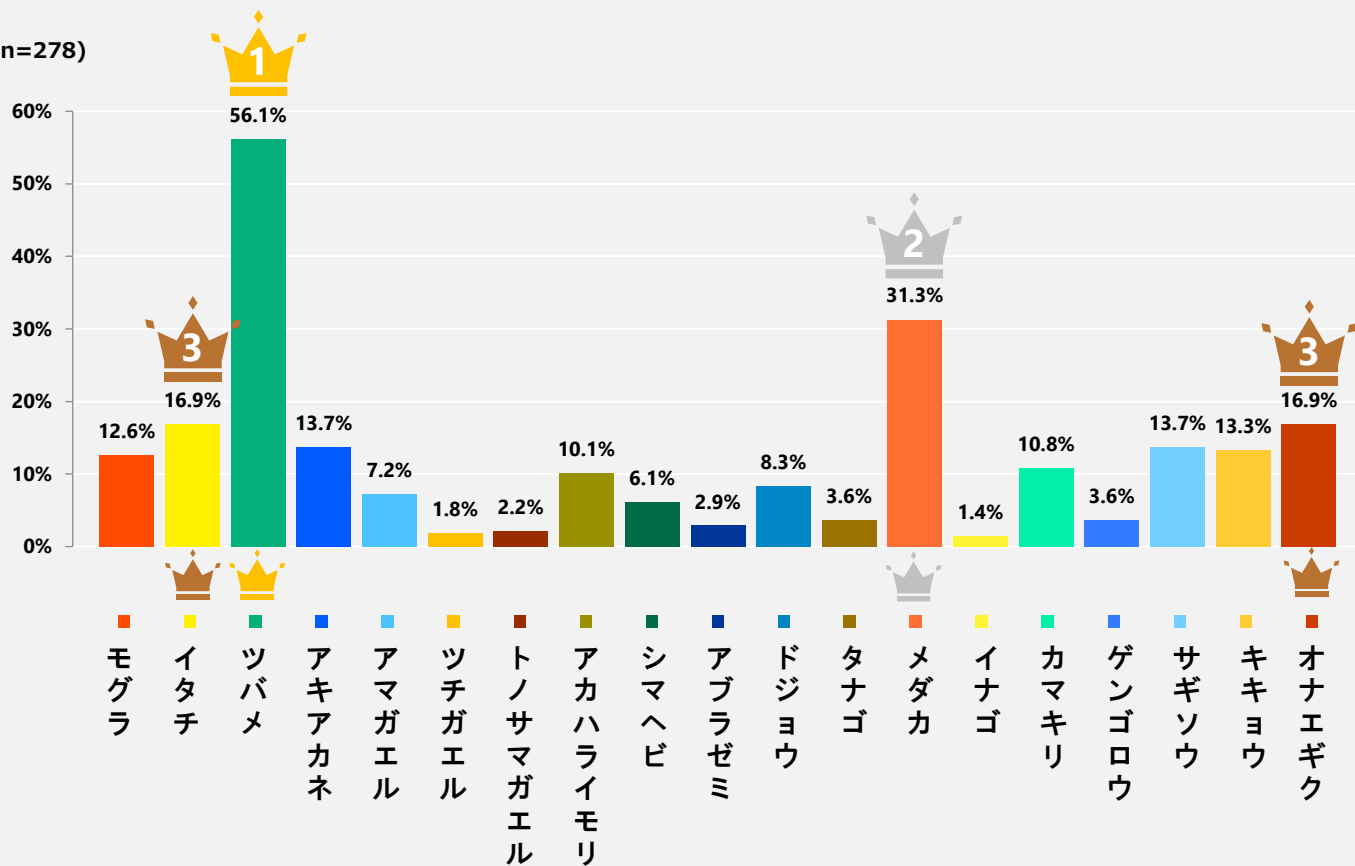

問8-2 どんな生きものを大切にしたいか 里・田

(n=278)