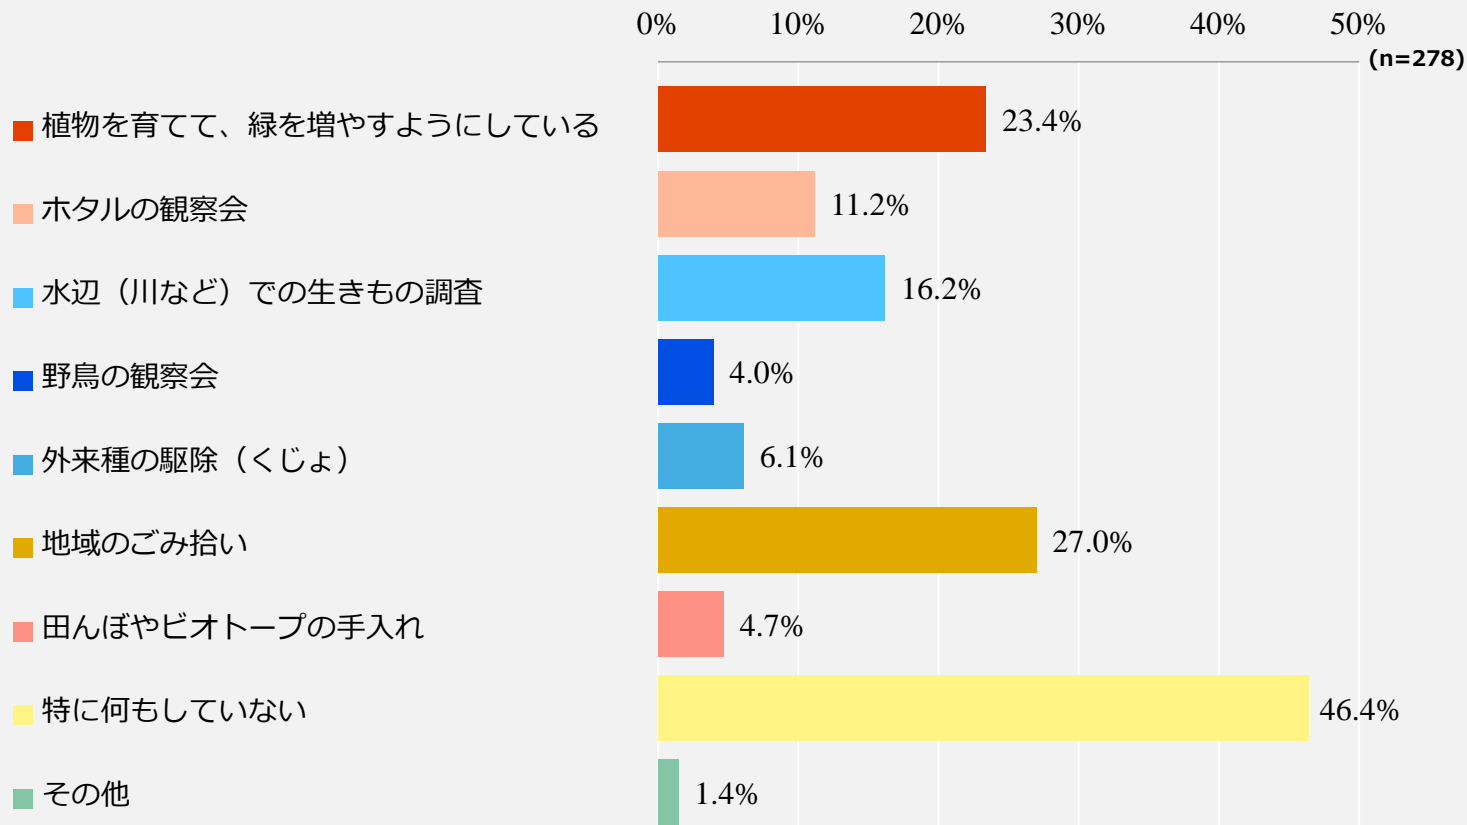

問10 自然や生きものを守るための取り組み またどんな活動に参加したことがあるか