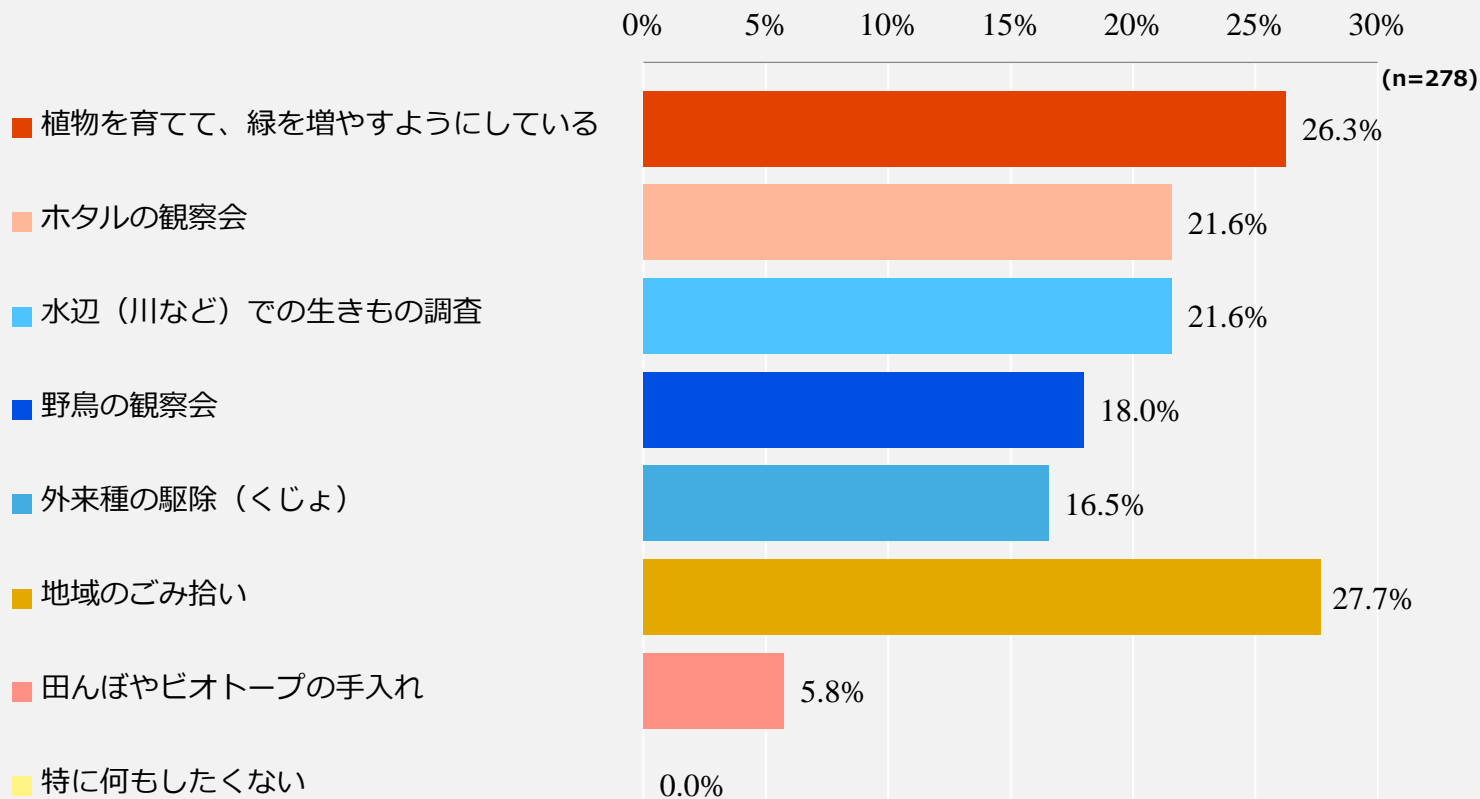

問11 問10のなかで参加してみたい活動はあるか