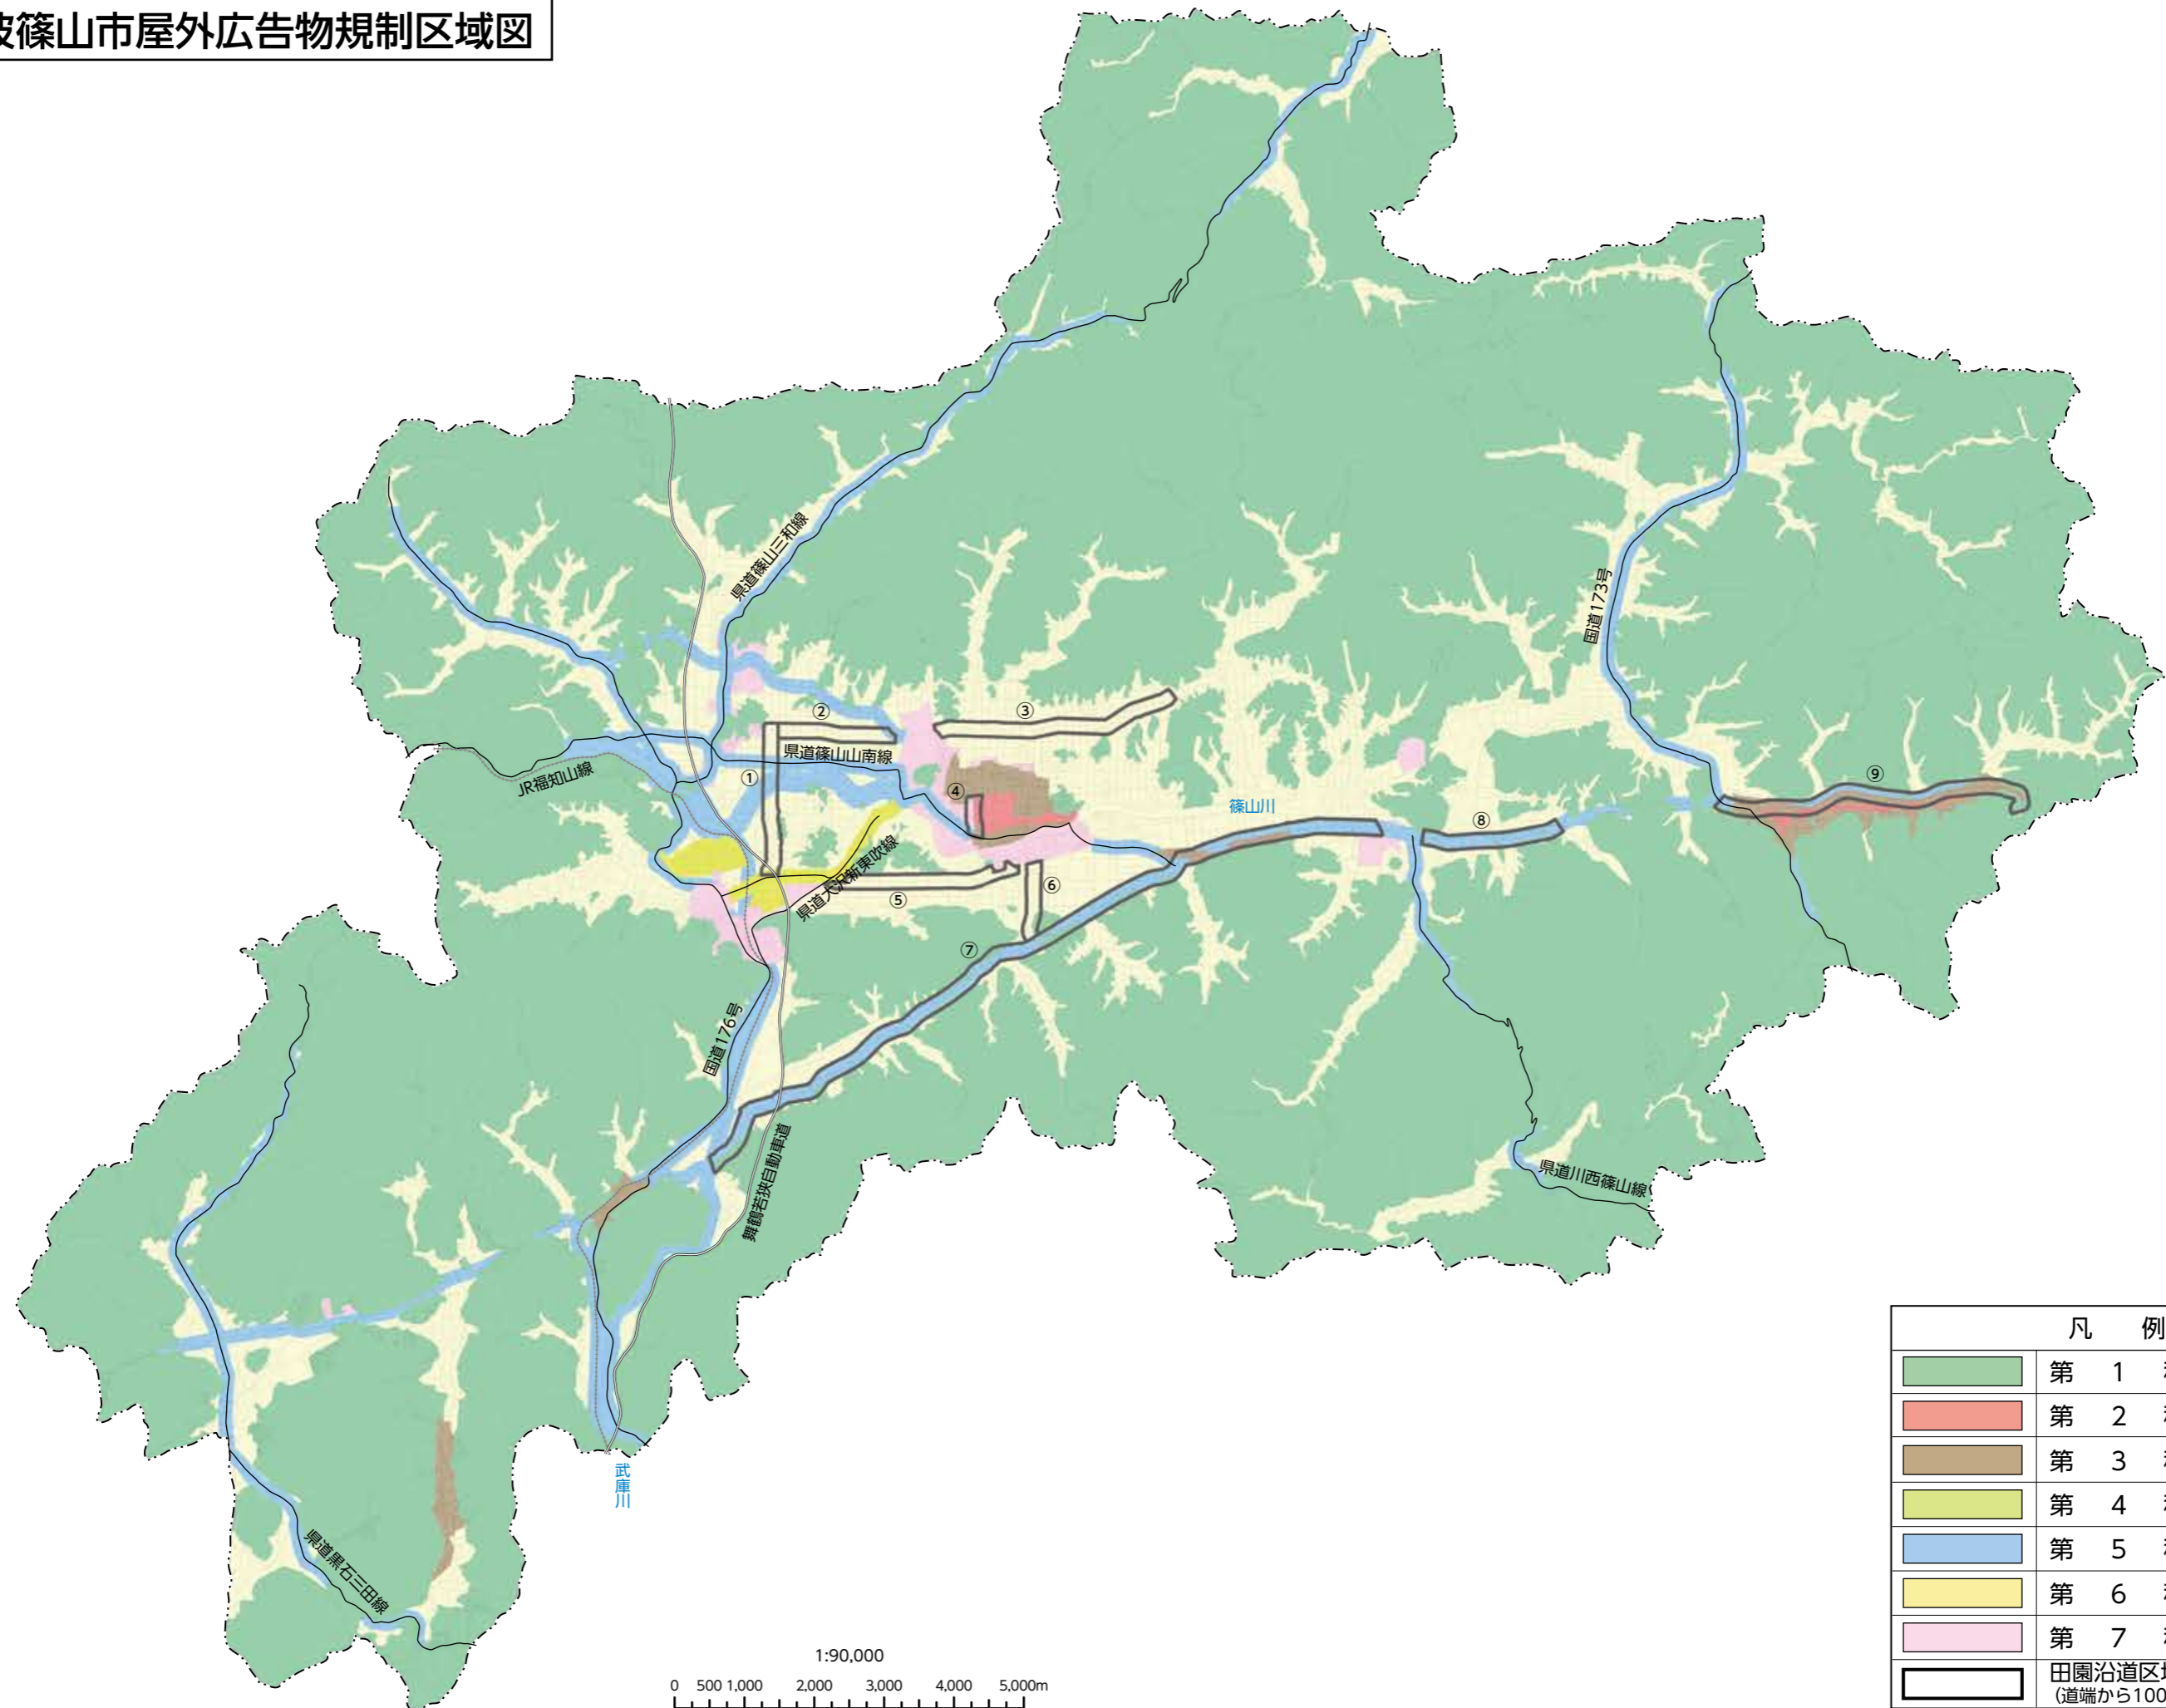

丹波篠山市屋外広告物規制区域図

凡 例	
	第 1 種 地 域
	第 2 種 地 域
	第 3 種 地 域
	第 4 種 地 域
	第 5 種 地 域
	第 6 種 地 域
	第 7 種 地 域
	田園沿道区域 (道端から100m以内の区域)